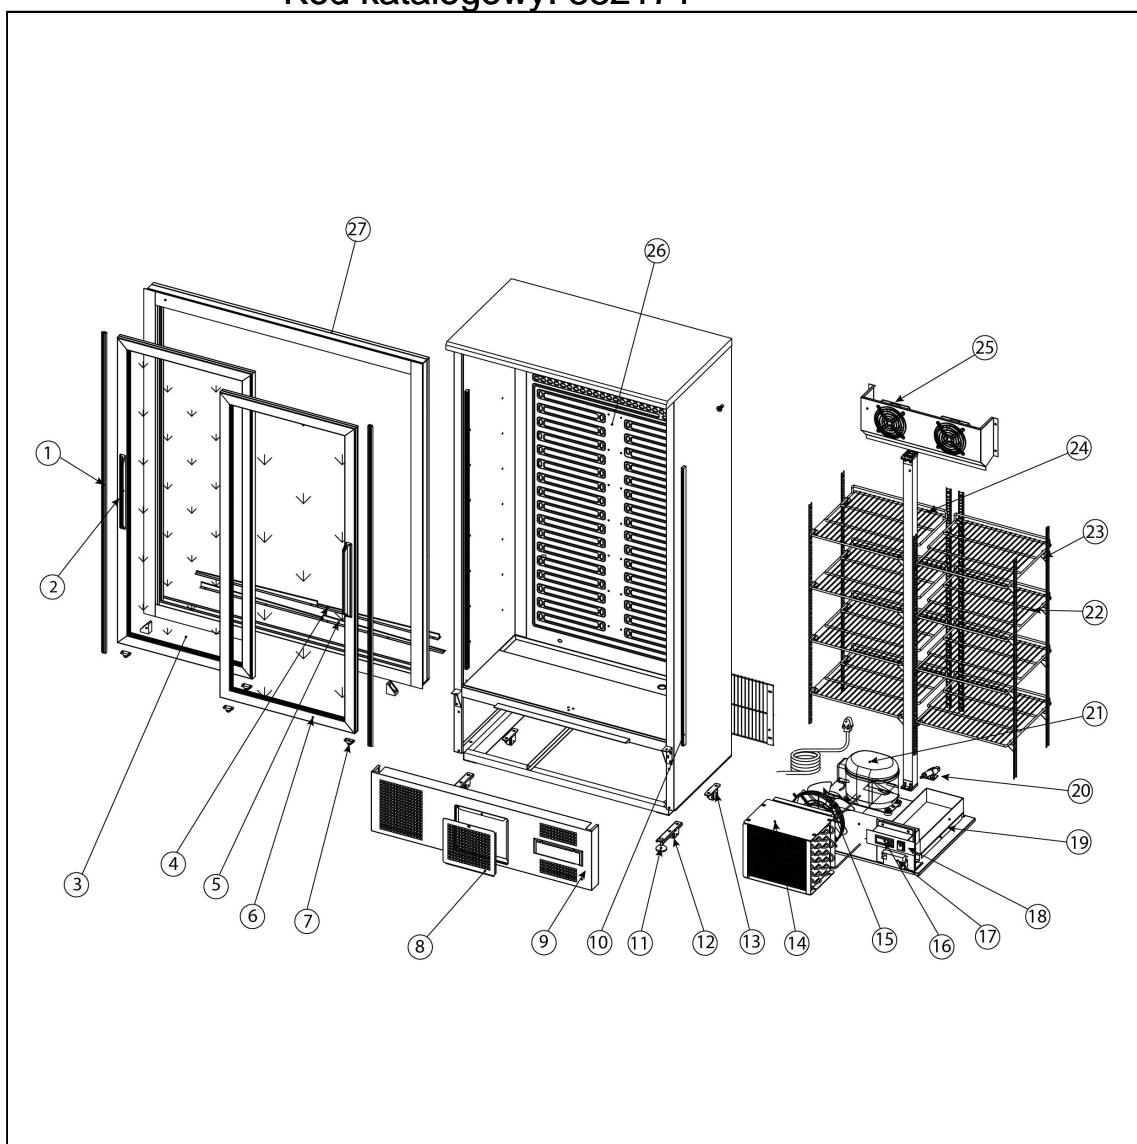

szafa chłodniczna do butelek, drzwi przesuwane, V 490 I

Kod katalogowy: 882171

Nr części (V nr rys.-nr części z rysunku)	Nazwa	Kod
V882171V02-01	Uszczelka	
V882171V02-02	Rączka drzwi	
V882171V02-03	Drzwi lewe	
V882171V02-04	Prowadnica przednia	
V882171V02-05	Prowadnica tylna	
V882171V02-06	Drzwi prawe	
V882171V02-07	Kółko drzwi	C011698
V882171V02-08	Filtr	
V882171V02-09	Panel przedni	
V882171V02-10	Oświetlenie LED	
V882171V02-11	Nóżka	
V882171V02-12	Kółko przednie	
V882171V02-13	Kółko tylne	
V882171V02-14	Skrapacz	
V882171V02-15	Wentylator skraplacza	C009745
V882171V02-16	Sterownik	
V882171V02-17	Transformator	
V882171V02-18	Włącznik światła	
V882171V02-19	Pojemnik na skropliny	
V882171V02-20	Filtr odwadniacz	C010068
V882171V02-21	Sprężarka	
V882171V02-22	Półka prawa	
V882171V02-23	Mocowanie półki	
V882171V02-24	Półka lewa	
V882171V02-25	Wentylator	C001101
V882171V02-26	Parownik	
V882171V02-27	Ramka drzwi	