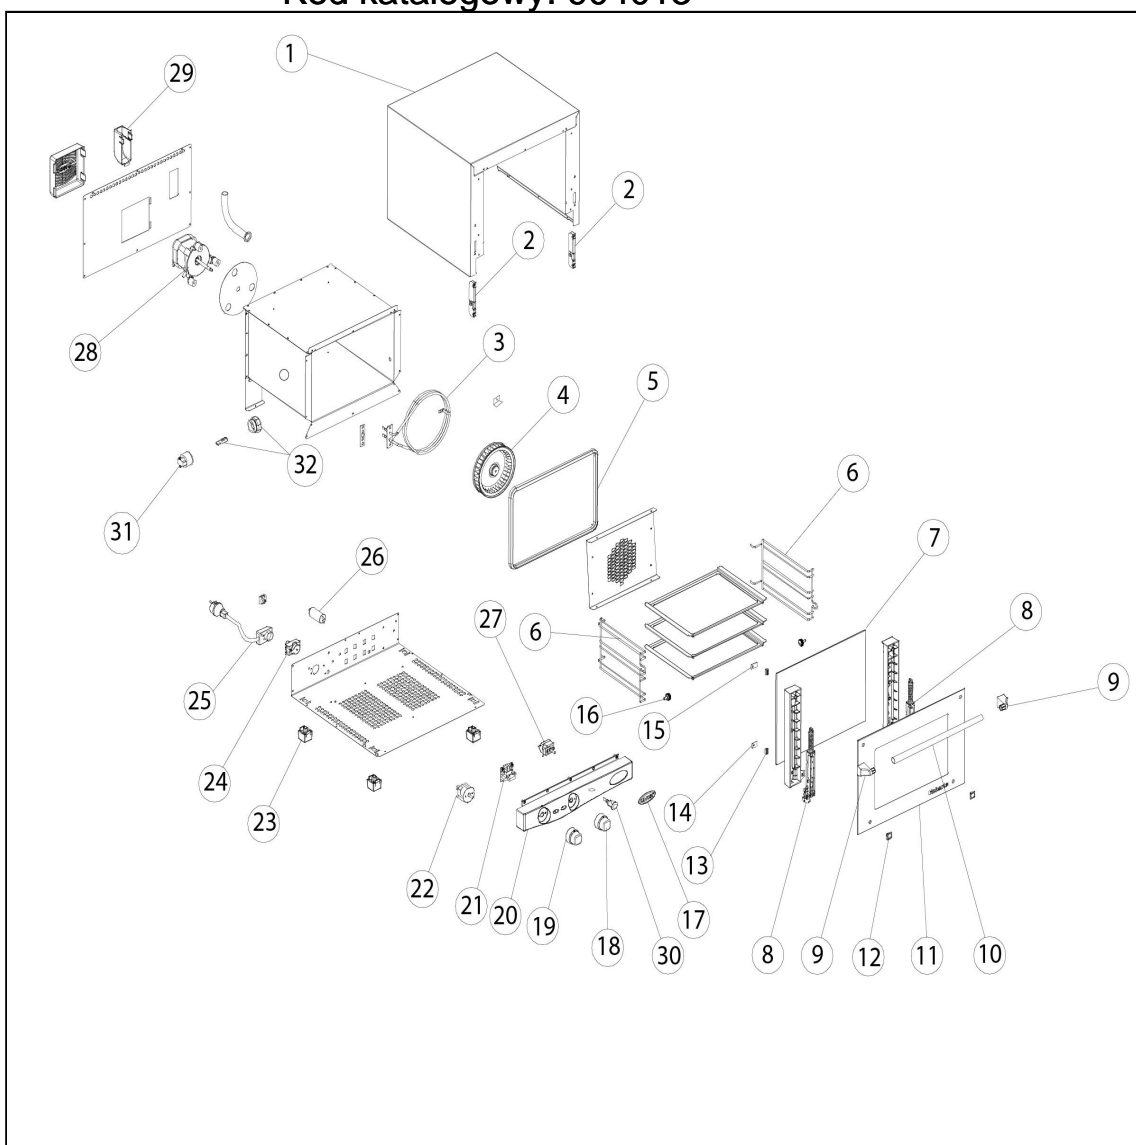

piec konwekcyjny LineMicro 3x(460x330)

Kod katalogowy: 904013

Nr części (V nr rys.-nr części z rysunku)	Nazwa	Kod
V904013-01	Obudowa pieca	
V904013-02	Zatrząsk zawiasu	C006244
V904013-03	Grzałka	C004299
V904013-04	Wentylator	C001211
V904013-05	Uszczelka drzwi	C004222
V904013-06	Prowadnica GN	
V904013-07	Szyba wewn trzna	
V904013-08	Zestaw zawiasów	
V904013-09	Mocowanie plastikowe rączki	C004363
V904013-10	Rączka drzwi	
V904013-11	Szyba zewn trzna	
V904013-12	Zalotka ruby	C007695
V904013-13	Dystans gumowy	C008196
V904013-14	Dolne mocowanie szyby	
V904013-15	Górne mocowanie szyby	
V904013-16	rubamocująca przewodnic	C000096
V904013-17	Naklejka Unox	
V904013-18	Pokrycie termoststu	C008718
V904013-19	Pokrycie timera	
V904013-20	Panel przedni	C004754
V904013-21	Elektryczny brzozyk	
V904013-22	Wyłącznik czasowy	C007764
V904013-23	Nóżka	C004444
V904013-24	Termosttbezpieczeństwa	C004633
V904013-25	Przewód zasilania	
V904013-26	Kondensator 3,5	C010319
V904013-27	Termostt	C004317
V904013-28	Silnik	C009103
V904013-29	Plastikowa osłona	
V904013-30	Włącznik	
V904013-31	Oświetlenie	C004330
V904013-32	Oprawa halogenowa	C004338