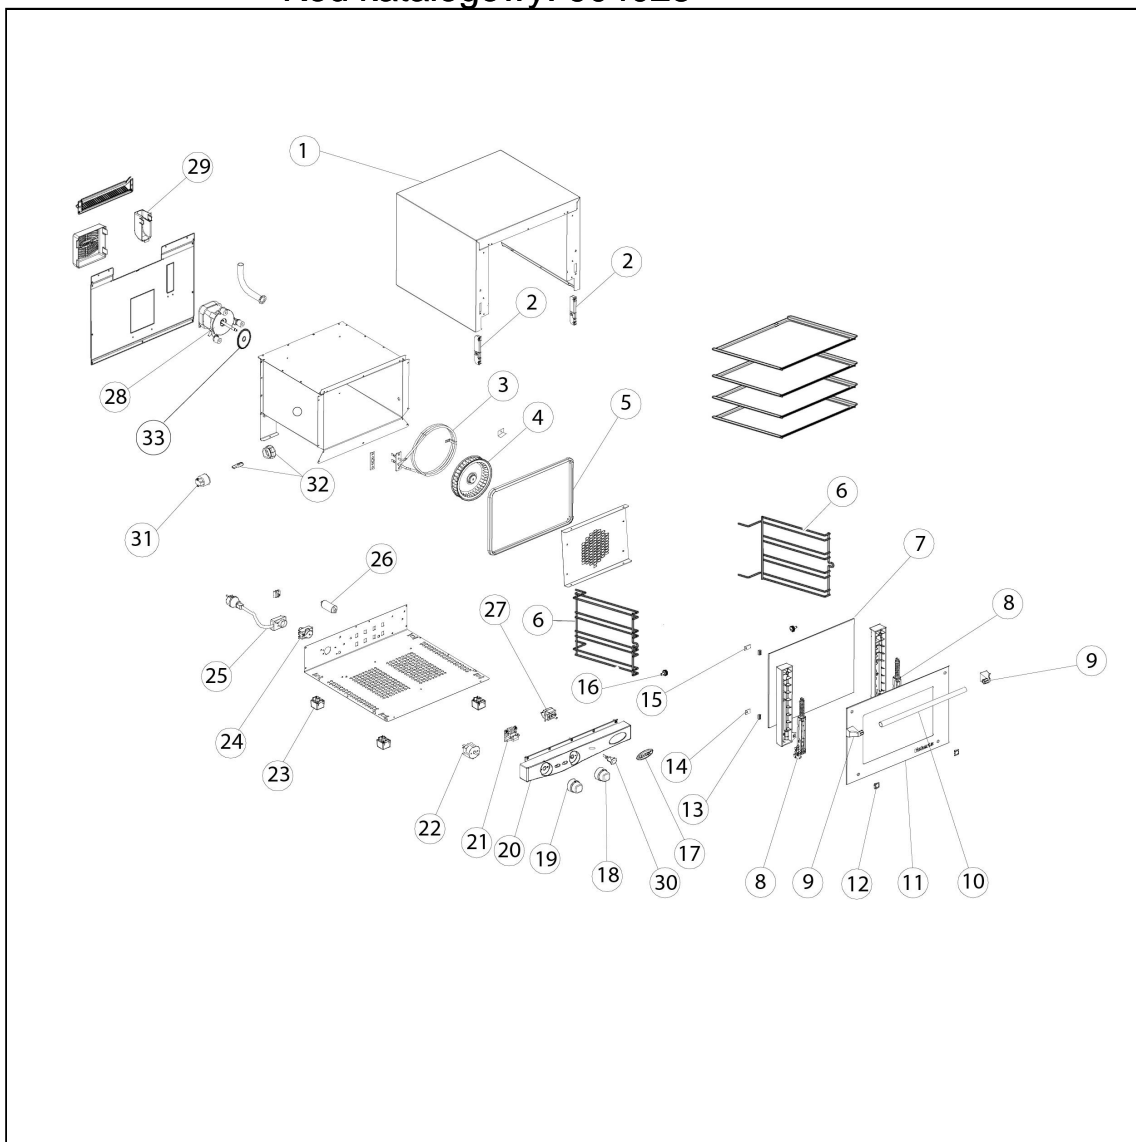

piec konwekcyjny LineMicro Anna 4x(460x330)

Kod katalogowy: 904023

Nr części (V nr rys.-nr części z rysunku)	Nazwa	Kod
V904023-01	Obudowa pieca	
V904023-02	Zatrząsk zawiasu	C006244
V904023-03	Grzałka	C004305
V904023-04	Wentylator	C004784
V904023-05	Uszczelka drzwi	C004223
V904023-06	Prowadnica GN	
V904023-07	Szyba wewn trzna	C007708
V904023-08	Zestaw zawiasów	C007305
V904023-09	Mocowanie plastikowe rączki	C004363
V904023-10	Rączka drzwi	
V904023-11	Szyba zewn trzna	
V904023-12	Załącznik rury	C007695
V904023-13	Nie dotyczy tego modelu produktu	
V904023-14	Dolne mocowanie szyby	
V904023-15	Górne mocowanie szyby	
V904023-16	rubamocująca prowadnic	C000096
V904023-17	Naklejka Unox	
V904023-18	Pokrycie termoststu	
V904023-19	Pokrycie timera	
V904023-20	Panel przedni	C004754
V904023-21	Elektryczny brzozyk	
V904023-22	Wyłącznik czasowy	C007764
V904023-23	Nóżka	C004444
V904023-24	Termoststbezpieczeństwa	C004633
V904023-25	Przewód zasilania	C004115
V904023-26	Kondensator 3,5	C010319
V904023-27	Termostst	C008019
V904023-28	Silnik	C009103
V904023-29	Plastikowa osłona	
V904023-30	Włącznik	
V904023-31	Oprawka halogenowa	C004338
V904023-32	Oświetlenie	C004330
V904023-33	Uszczelnienie silnika	C004018