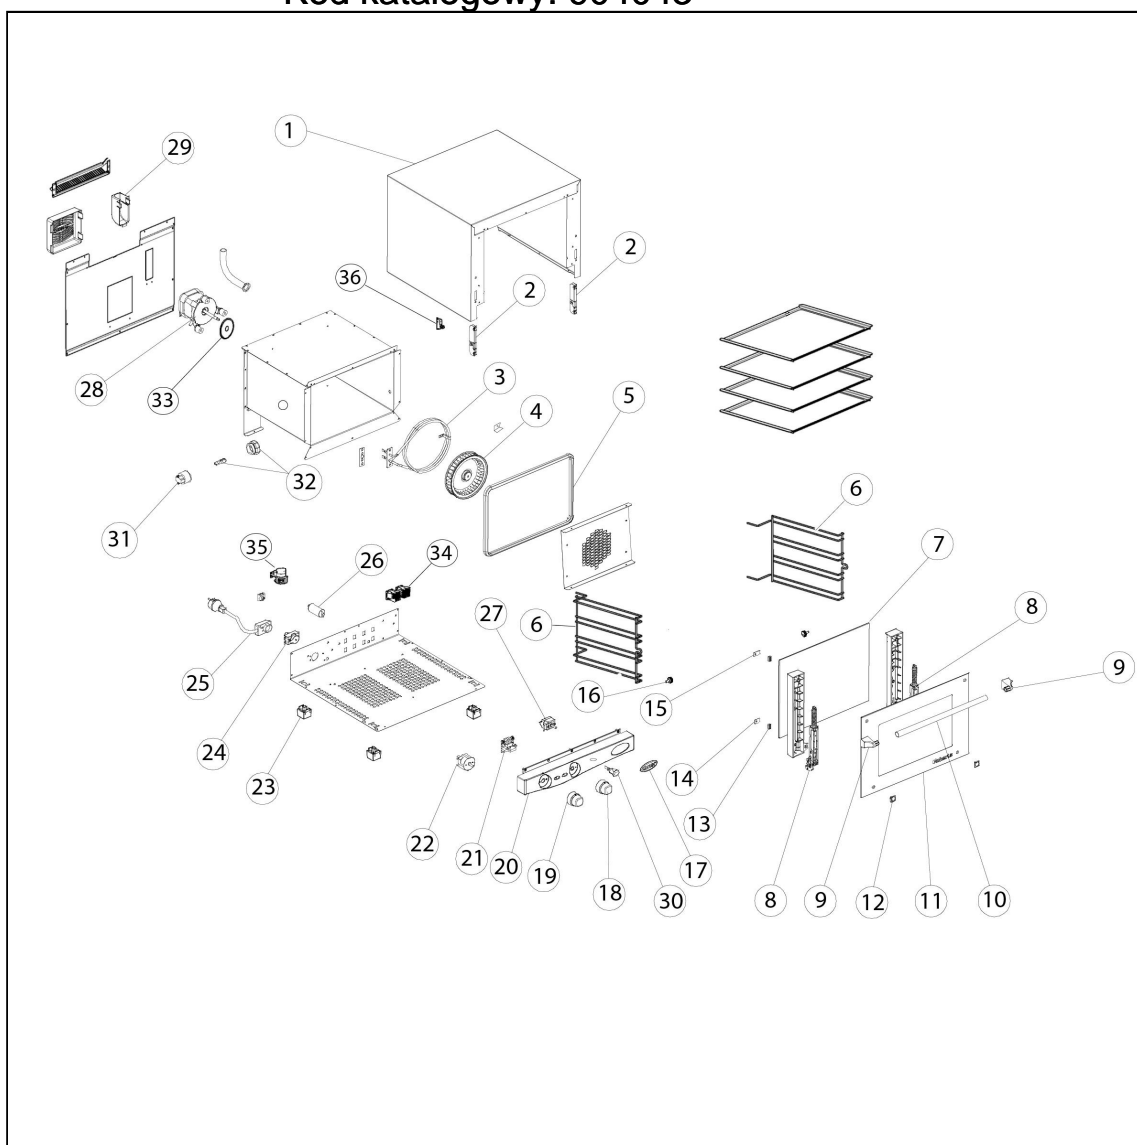

piec konwekcyjny LineMicro Domenica 4x(600x400)

Kod katalogowy: 904043

Nr części (V nr rys.-nr części z rysunku)	Nazwa	Kod
V904043-01	Obudowa pieca	
V904043-02	Zatrząsk zawiasu	C006244
V904043-03	Grzałka	C004306
V904043-04	Wentylator	C004348
V904043-05	Uszczelka drzwi	C004224
V904043-06	Prowadnica GN	C004244
V904043-07	Szyba wewn trzna	
V904043-08	Zestaw zawiasów	C004145
V904043-09	Mocowanie plastikowe rączki	C004363
V904043-10	Rączka drzwi	
V904043-11	Szyba zewn trzna	C006969
V904043-12	Załącznik rudy	C007695
V904043-13	Dystans gumowy między słupkiem a szybą zewn trzna	C008196
V904043-14	Dolne mocowanie szyby	
V904043-15	Górne mocowanie szyby	
V904043-16	rubka mocująca przewodnic	C000096
V904043-17	Naklejka Unox	
V904043-18	Pokrycie termoststu	C008718
V904043-19	Pokrycie timera	
V904043-20	Panel przedni	
V904043-21	Elektryczny brzozyk	
V904043-22	Wyłącznik czasowy	C007764
V904043-23	Nóżka	C004444
V904043-24	Termostst bezpieczeństwa	C008177
V904043-25	Przewód zasilania	C004114
V904043-26	Kondensator 6,5	
V904043-27	Termostst	C008019
V904043-28	Silnik	C004354
V904043-29	Plastikowa osłona	
V904043-30	Włącznik	
V904043-31	Oprawka halogenowa	C004338
V904043-32	Oświetlenie	C004330
V904043-33	Uszczelnienie silnika	C004018
V904043-34	Stycznik	C004655
V904043-35	Przełącznik zmiany obrotów	C004778
V904043-36	Wyłącznik krańcowy drzwi	C004661