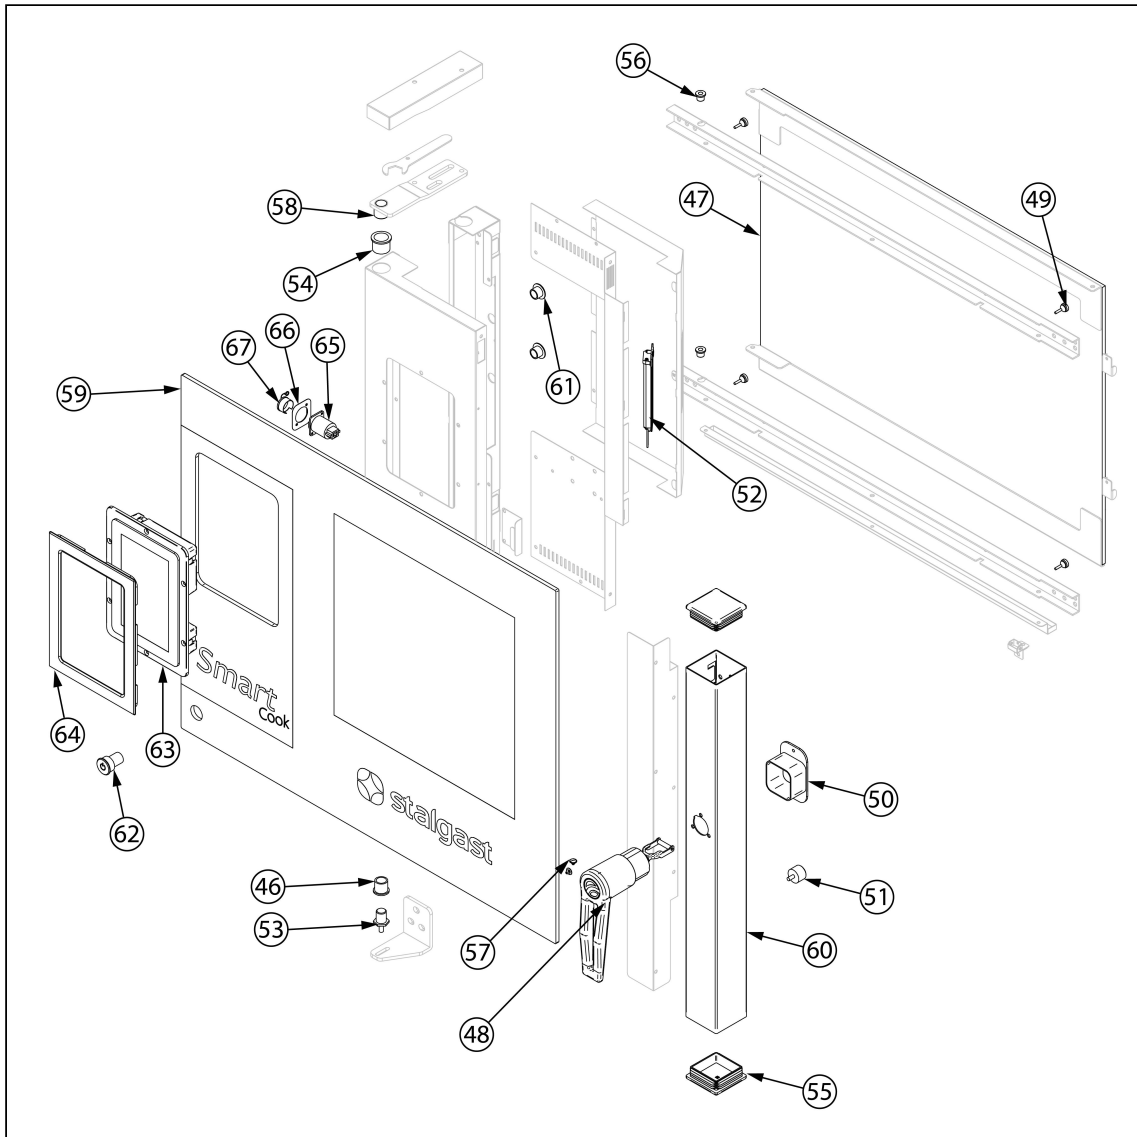

piec konwekcyjno-parowy, STALGAST SmartCook,
dotykowy, 5xGN1/1, P 7.75 kW

Kod katalogowy: 9100044

Nr cz ci (V nr rys.-nr cz ci z rysunku)	Nazwa	Kod
V9100044-01	Przył cze sondy	
V9100044-02	Ośłona przył cza	
V9100044-03	Nó ka	
V9100044-04	Dławica przewodu	
V9100044-05	Nakr tka plastikowa M20x1,5	
V9100044-06	Elektrozawór	
V9100044-07	Termostat bezpiecze stwa	
V9100044-08	Płyta główna	
V9100044-09	Regulator obrotów (falownik)	
V9100044-10	Transformator płyty	
V9100044-11	Transformator o wietlenia	
V9100044-12	Stycznik	
V9100044-13	Szyna perforowana DIN 57	
V9100044-14	Zacisk kabla	
V9100044-15	Tuleja d 21 mm	
V9100044-16	Zacisk kabla	
V9100044-17	Wentylator	
V9100044-18	Zacisk kabla	
V9100044-19	Zacisk kabla	
V9100044-20	Przewód zasilaj c płyty	
V9100044-21	Zacisk kabla 4 mm	
V9100044-22	Stopka dystansowa płyty	
V9100044-23	Zł cze nylonowe	
V9100044-24	Pr t komina	
V9100044-25	Tuleja silikonowa	
V9100044-26	Komin	
V9100044-27	Silnik zaworu kominowego	
V9100044-28	Rurka zaparowania	
V9100044-29	Uszczelka rurki	
V9100044-30	Grzałka 7,5 kW	
V9100044-31	Silnik	
V9100044-32	Wentylator	
V9100044-33	Nie dotyczy tego modelu produktu	
V9100044-34	Rura myj ca	
V9100044-35	Tuleja 20x17x6 mm	
V9100044-36	migło systemu myj cego	
V9100044-37	Sonda	
V9100044-38	Mocowanie sondy	
V9100044-39	Ło ysko silnika	
V9100044-40	ruba	
V9100044-41	ruba L20	
V9100044-42	Uszczelka komina	
V9100044-43	Przył cze elektryczne	
V9100044-44	Uszczelka	
V9100044-45	Blokada zamka	
V9100044-46	Tuleja drzwi	
V9100044-47	Szyba wewn trzna	
V9100044-48	R czka drzwi	
V9100044-49	Ogranicznik elastyczny d 12x3	
V9100044-50	Plastikowa wkładka	
V9100044-51	Odbojnik D21-M5	
V9100044-52	O wietlenie LED	
V9100044-53	Dolny sworze zawiasu M6	
V9100044-54	Tuleja br zowa drzwi 20x24x20 mm	
V9100044-55	Za lepka kolumny drzwi	
V9100044-56	Tuleja	
V9100044-57	Gumowy ogranicznik	
V9100044-58	Górna o zawiasu	
V9100044-59	Szyba zewn trzna	