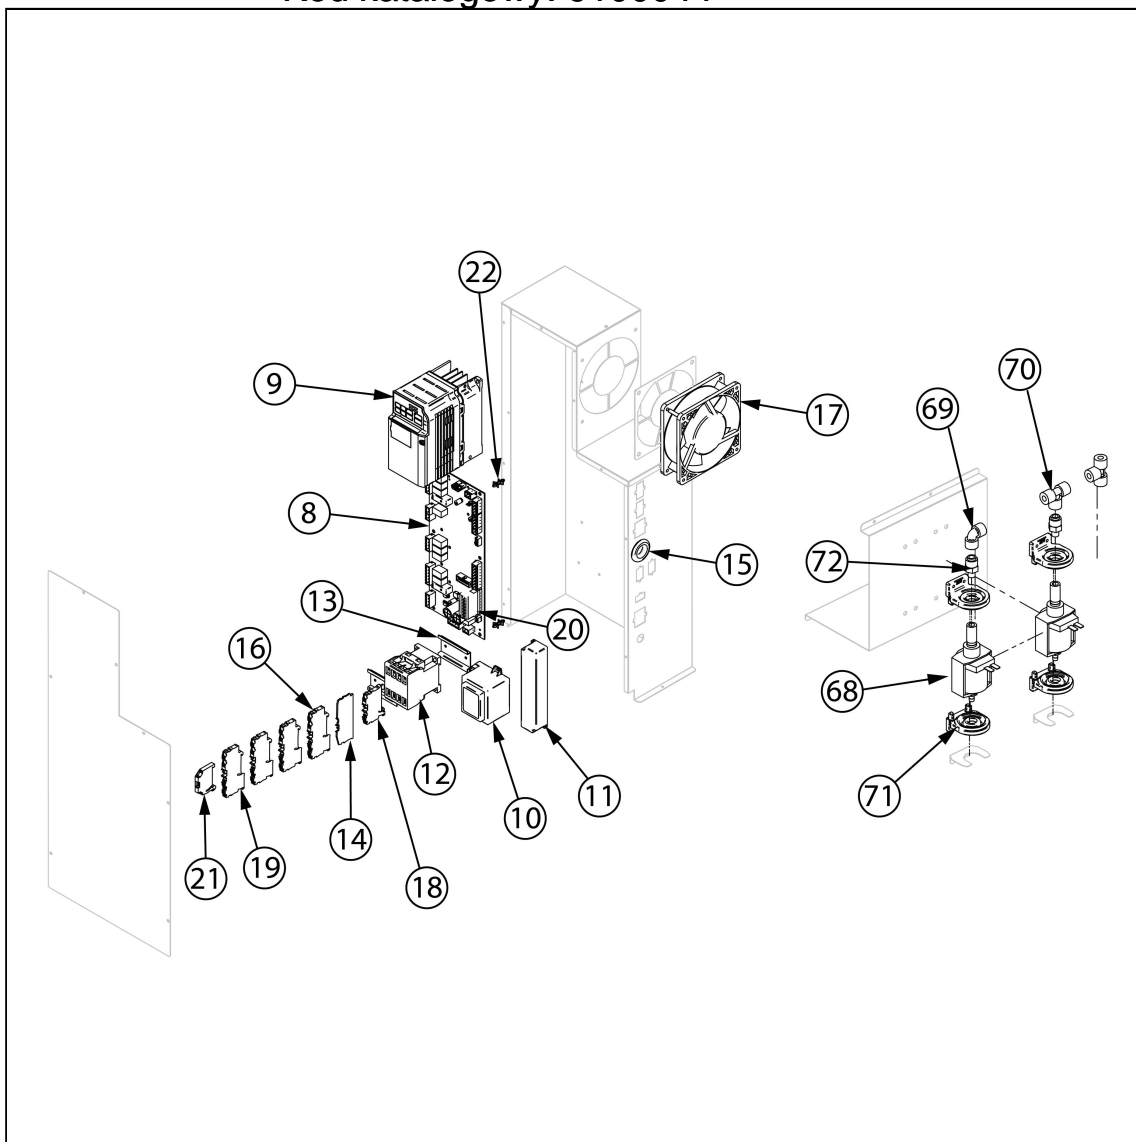

piec konwekcyjno-parowy, STALGAST SmartCook,
dotykowy, 5xGN1/1, P 7.75 kW

Kod katalogowy: 9100044