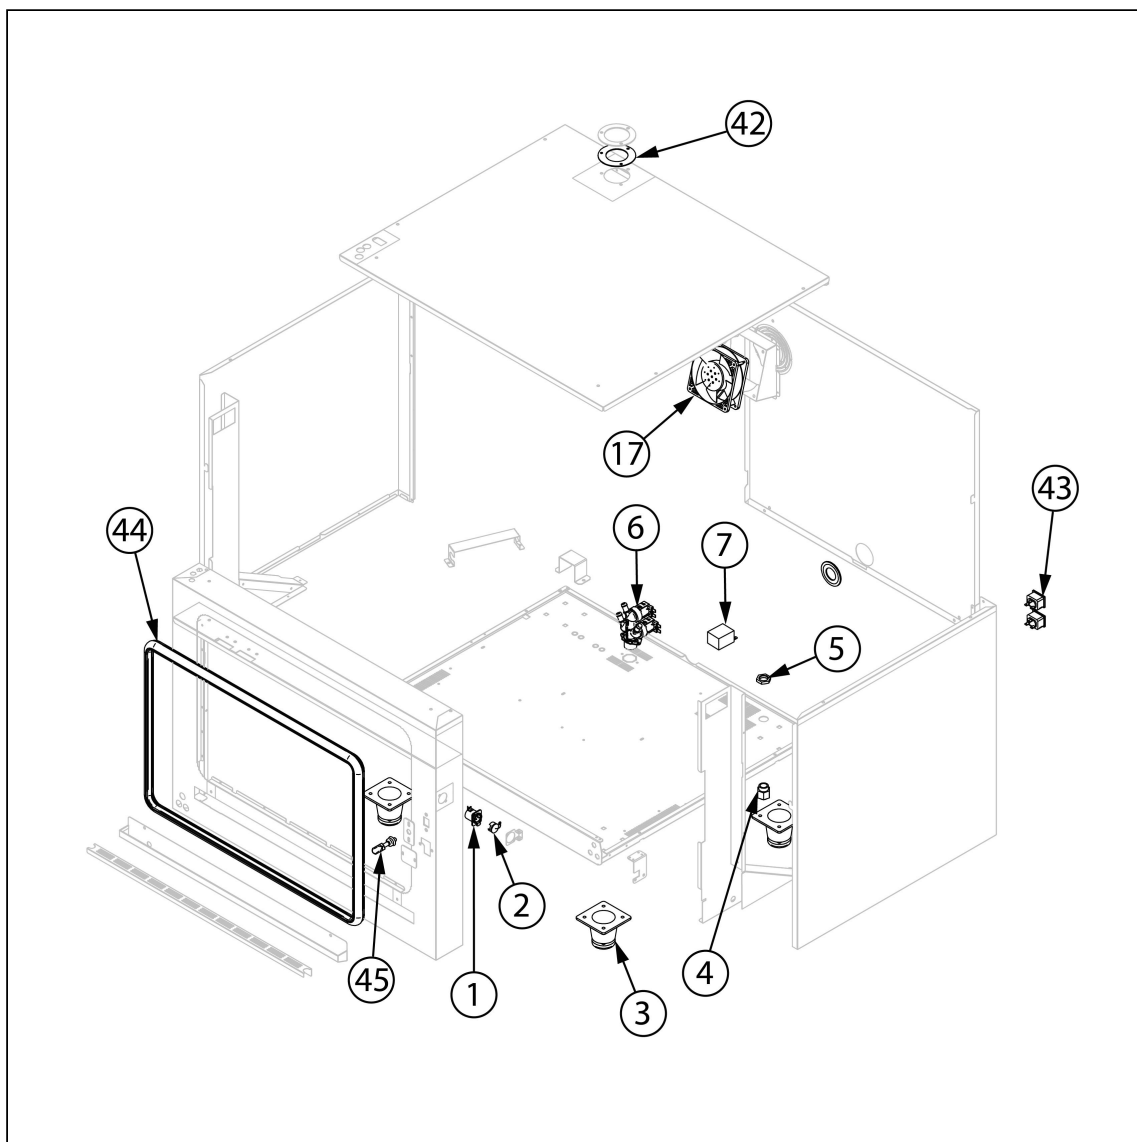

piec konwekcyjno-parowy, STALGAST SmartCook,
dotykowy, 5xGN1/1, P 7.75 kW

Kod katalogowy: 9100044

Nr cz ci (V nr rys.-nr cz ci z rysunku)	Nazwa	Kod
V9100044-01	Przył cze sondy	
V9100044-02	Ośłona przył cza	
V9100044-03	Nó ka	
V9100044-04	Dławica przewodu	
V9100044-05	Nakr tka plastikowa M20x1,5	
V9100044-06	Elektrozawór	
V9100044-07	Termostat bezpiecze stwa	
V9100044-08	Płyta główna	
V9100044-09	Regulator obrotów (falownik)	
V9100044-10	Transformator płyty	
V9100044-11	Transformator o wietlenia	
V9100044-12	Stycznik	
V9100044-13	Szyna perforowana DIN 57	
V9100044-14	Zacisk kabla	
V9100044-15	Tuleja d 21 mm	
V9100044-16	Zacisk kabla	
V9100044-17	Wentylator	
V9100044-18	Zacisk kabla	
V9100044-19	Zacisk kabla	
V9100044-20	Przewód zasilaj c płyty	
V9100044-21	Zacisk kabla 4 mm	
V9100044-22	Stopka dystansowa płyty	
V9100044-23	Zł cze nylonowe	
V9100044-24	Pr t komina	
V9100044-25	Tuleja silikonowa	
V9100044-26	Komin	
V9100044-27	Silnik zaworu kominowego	
V9100044-28	Rurka zaparowania	
V9100044-29	Uszczelka rurki	
V9100044-30	Grzałka 7,5 kW	
V9100044-31	Silnik	
V9100044-32	Wentylator	
V9100044-33	Nie dotyczy tego modelu produktu	
V9100044-34	Rura myj ca	
V9100044-35	Tuleja 20x17x6 mm	
V9100044-36	migło systemu myj cego	
V9100044-37	Sonda	
V9100044-38	Mocowanie sondy	
V9100044-39	Ło ysko silnika	
V9100044-40	ruba	
V9100044-41	ruba L20	
V9100044-42	Uszczelka komina	
V9100044-43	Przył cze elektryczne	
V9100044-44	Uszczelka	
V9100044-45	Blokada zamka	
V9100044-46	Tuleja drzwi	
V9100044-47	Szyba wewn trzna	
V9100044-48	R czka drzwi	
V9100044-49	Ogranicznik elastyczny d 12x3	
V9100044-50	Plastikowa wkładka	
V9100044-51	Odbojnik D21-M5	
V9100044-52	O wietlenie LED	
V9100044-53	Dolny sworze zawiasu M6	
V9100044-54	Tuleja br zowa drzwi 20x24x20 mm	
V9100044-55	Za lepka kolumny drzwi	
V9100044-56	Tuleja	
V9100044-57	Gumowy ogranicznik	
V9100044-58	Górna o zawiasu	
V9100044-59	Szyba zewn trzna	