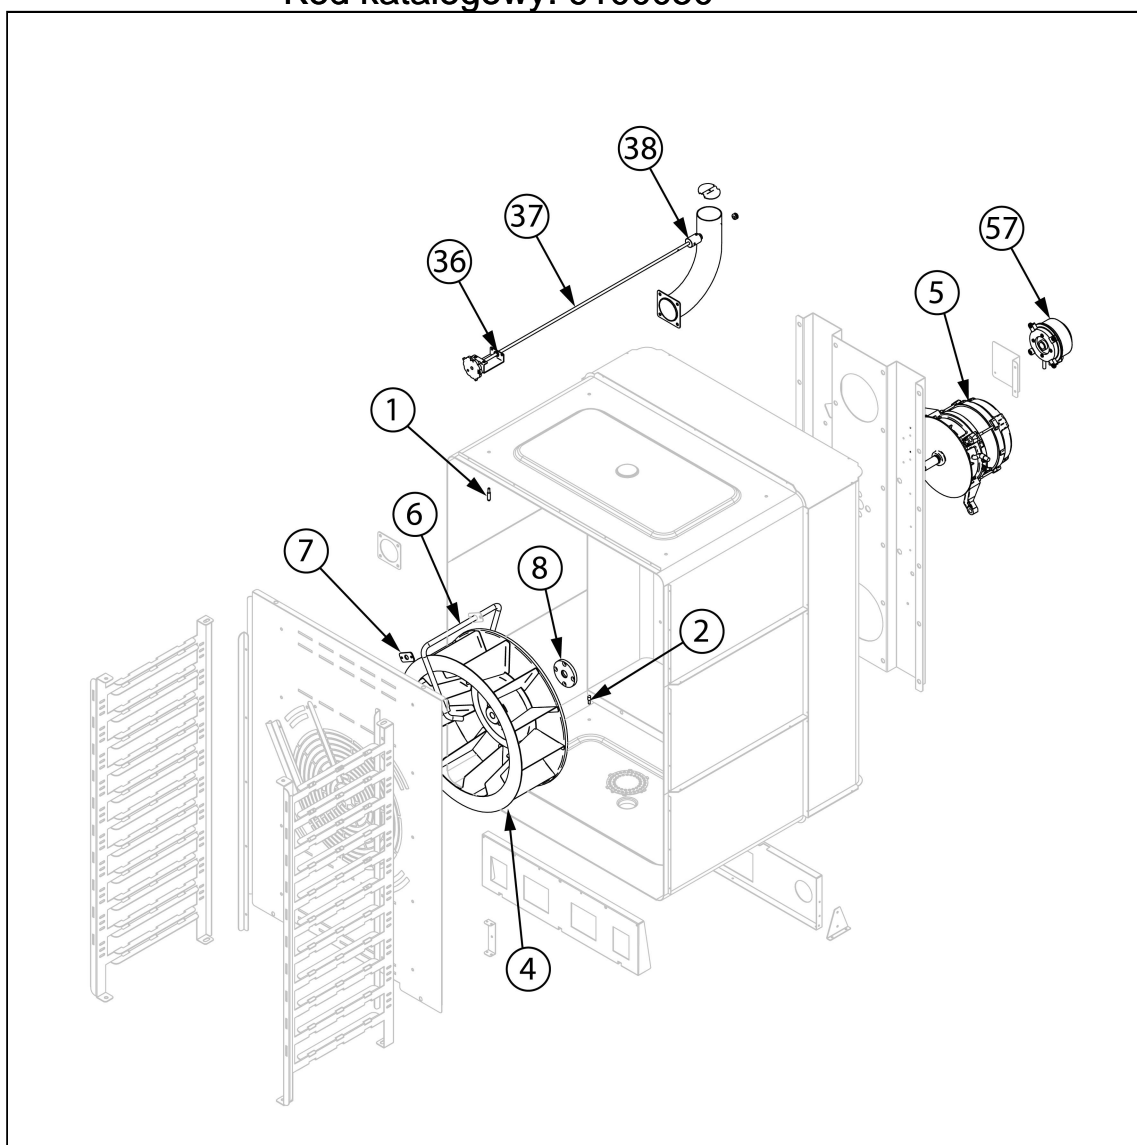

piec konwekcyjno-parowy, STALGAST ClassicCook,
manualny, gazowy, 11xGN1/1, P 20 kW

Kod katalogowy: 9100050

Nr cz ci (V nr rys.-nr cz ci z rysunku)	Nazwa	Kod
V9100050-01	rubka L20	
V9100050-02	rubka	
V9100050-03	Wymiennik ciepła	
V9100050-04	Wentylator	
V9100050-05	Silnik	
V9100050-06	Rurka zaparowania	
V9100050-07	Uszczelka	
V9100050-08	Ło ysko silnika ?17	
V9100050-09	Uszczelka	
V9100050-10	Nó ka	
V9100050-11	Termostat bezpiecze stwa	
V9100050-12	Blokada zamka	
V9100050-13	Wył cznik kra cowy drzwi	
V9100050-14	Tuleja drzwi	
V9100050-15	Odbojnik szyby wewn tanej	
V9100050-16	Ogranicznik elastyczny d 12x3	
V9100050-17	Plastikowa wkładka	
V9100050-18	Odbojnik D21-M5	
V9100050-19	Tuleja br zowa drzwi 20x24x20 mm	
V9100050-20	O wietlenie LED	
V9100050-21	Dolny sworze zawiasu M6	
V9100050-22	Za lepka kolumny drzwi	
V9100050-23	Górna o zawiasu	
V9100050-24	Tuleja	
V9100050-25	Pokr tło	
V9100050-26	Buzzer	
V9100050-27	Wył cznik czasowy 120 min	
V9100050-28	Termostat	
V9100050-29	Regulator energii	
V9100050-30	Wentylator	
V9100050-31	Szyba zewn trzna	
V9100050-32	Szyba wewn trzna	
V9100050-33	Lampka sygnalizacyjna	
V9100050-34	Przycisk resetu	
V9100050-35	R czka drzwi	
V9100050-36	Tuleja silikonowa	
V9100050-37	Pr t komina	
V9100050-38	Zł cze nylonowe	
V9100050-39	Kondensator	
V9100050-40	Przekownik czasowy do zmiany obrotów 4 min	
V9100050-41	Transformator wentylatora	
V9100050-42	Wentylator 80x80x25 12V	
V9100050-43	Kolektor dolotowy	
V9100050-44	Uszczelka grafitowa palnika	
V9100050-45	Uszczelka silikonowa wlotu gazu	
V9100050-46	Czujnik płomienia	
V9100050-47	Elektroda zapalaj ca	
V9100050-48	Uszczelka 16x40,8x3	
V9100050-49	Wentylator palnika	
V9100050-50	Zw ka venturiego	
V9100050-51	Uszczelka	
V9100050-52	Zawór palnika	
V9100050-53	Moduł steruj cy	
V9100050-54	Uszczelka komina	
V9100050-55	Przył cze elektryczne	
V9100050-56	Wentylator	
V9100050-57	Presostat	
V9100050-58	Ł cznik	
V9100050-59	Elektrozawór	