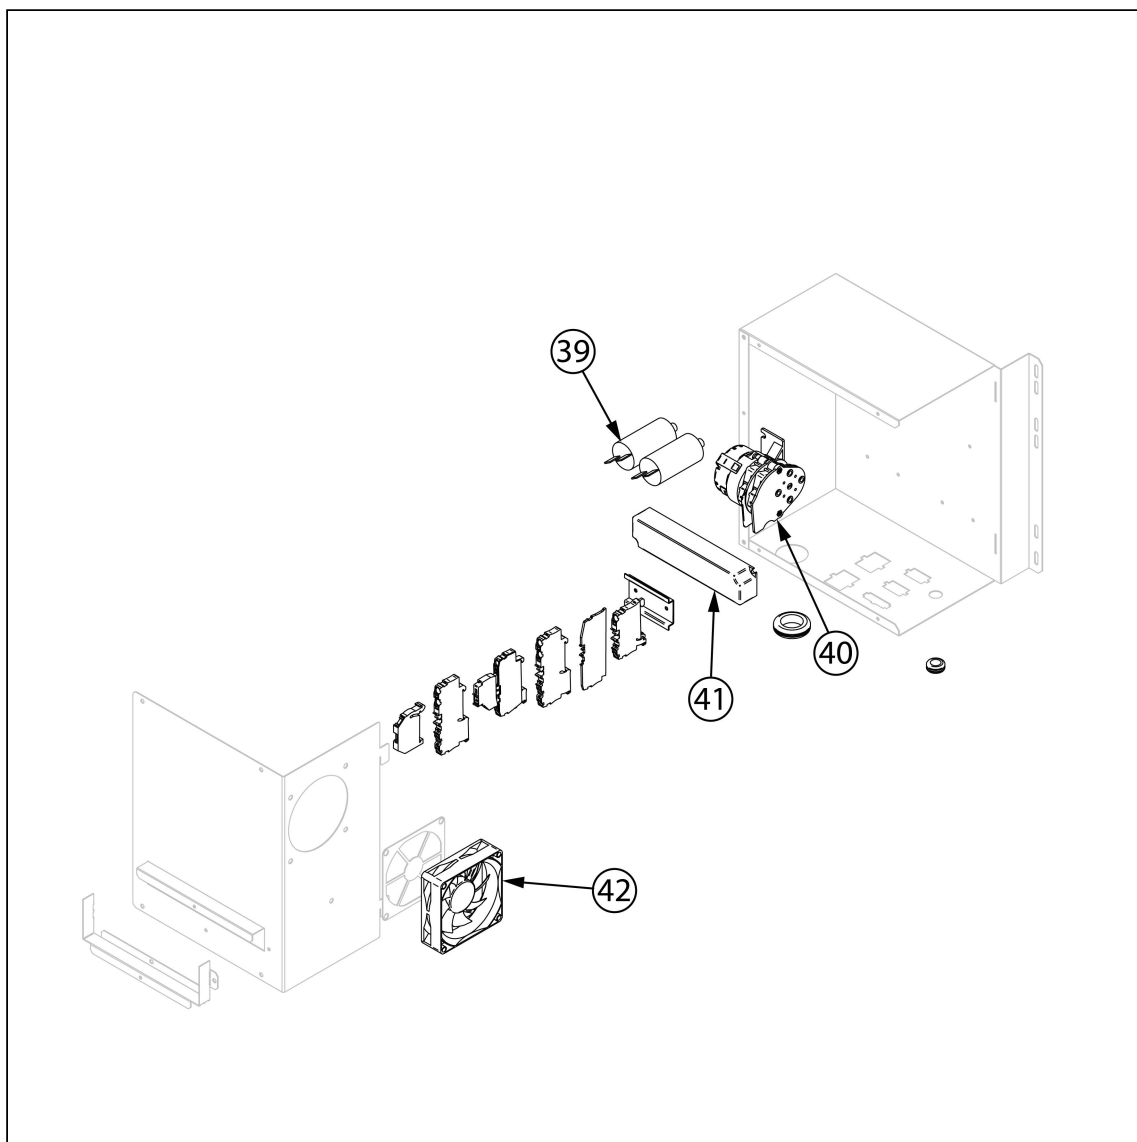

piec konwekcyjno-parowy, STALGAST ClassicCook,
manualny, gazowy, 11xGN1/1, P 20 kW

Kod katalogowy: 9100050

Nr cz ci (V nr rys.-nr cz ci z rysunku)	Nazwa	Kod
V9100050-01	rubka L20	
V9100050-02	rubka	
V9100050-03	Wymiennik ciepła	
V9100050-04	Wentylator	
V9100050-05	Silnik	
V9100050-06	Rurka zaparowania	
V9100050-07	Uszczelka	
V9100050-08	Ło ysko silnika ?17	
V9100050-09	Uszczelka	
V9100050-10	Nó ka	
V9100050-11	Termostat bezpiecze stwa	
V9100050-12	Blokada zamka	
V9100050-13	Wył cznik kra cowy drzwi	
V9100050-14	Tuleja drzwi	
V9100050-15	Odbojnik szyby wewn tanej	
V9100050-16	Ogranicznik elastyczny d 12x3	
V9100050-17	Plastikowa wkładka	
V9100050-18	Odbojnik D21-M5	
V9100050-19	Tuleja br zowa drzwi 20x24x20 mm	
V9100050-20	O wietlenie LED	
V9100050-21	Dolny sworze zawiasu M6	
V9100050-22	Za lepka kolumny drzwi	
V9100050-23	Górna o zawiasu	
V9100050-24	Tuleja	
V9100050-25	Pokr tło	
V9100050-26	Buzzer	
V9100050-27	Wył cznik czasowy 120 min	
V9100050-28	Termostat	
V9100050-29	Regulator energii	
V9100050-30	Wentylator	
V9100050-31	Szyba zewn trzna	
V9100050-32	Szyba wewn trzna	
V9100050-33	Lampka sygnalizacyjna	
V9100050-34	Przycisk resetu	
V9100050-35	R czka drzwi	
V9100050-36	Tuleja silikonowa	
V9100050-37	Pr t komina	
V9100050-38	Zł cze nylonowe	
V9100050-39	Kondensator	
V9100050-40	Przekownik czasowy do zmiany obrotów 4 min	
V9100050-41	Transformator wentylatora	
V9100050-42	Wentylator 80x80x25 12V	
V9100050-43	Kolektor dolotowy	
V9100050-44	Uszczelka grafitowa palnika	
V9100050-45	Uszczelka silikonowa wlotu gazu	
V9100050-46	Czujnik płomienia	
V9100050-47	Elektroda zapalaj ca	
V9100050-48	Uszczelka 16x40,8x3	
V9100050-49	Wentylator palnika	
V9100050-50	Zw ka venturiego	
V9100050-51	Uszczelka	
V9100050-52	Zawór palnika	
V9100050-53	Moduł steruj cy	
V9100050-54	Uszczelka komina	
V9100050-55	Przył cze elektryczne	
V9100050-56	Wentylator	
V9100050-57	Presostat	
V9100050-58	Ł cznik	
V9100050-59	Elektrozawór	