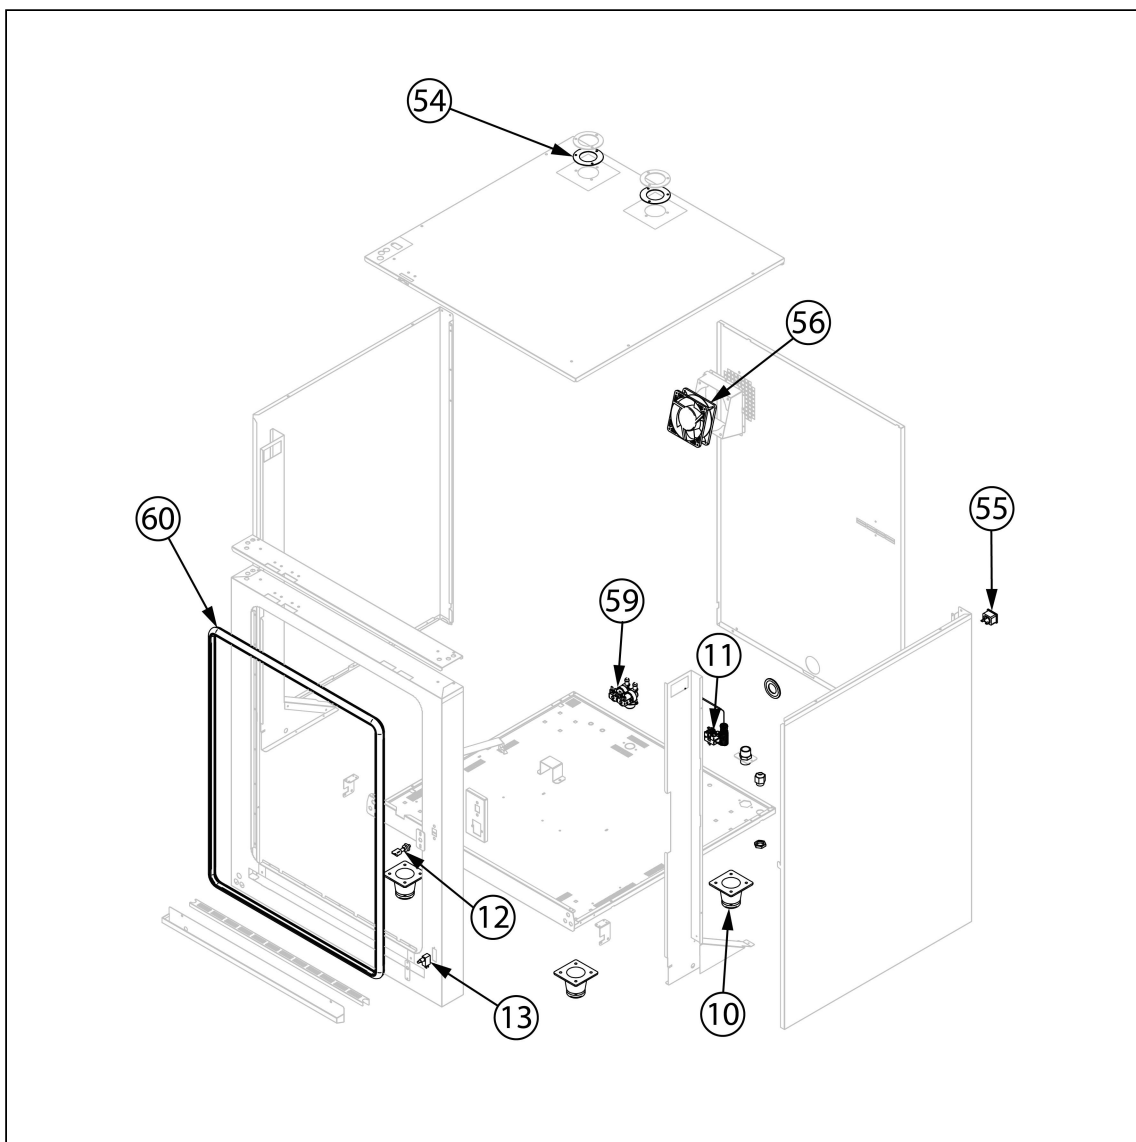

piec konwekcyjno-parowy, STALGAST ClassicCook,
manualny, gazowy, 11xGN1/1, P 20 kW

Kod katalogowy: 9100050

Nr cz ci (V nr rys.-nr cz ci z rysunku)	Nazwa	Kod
V9100050-01	rubka L20	
V9100050-02	rubka	
V9100050-03	Wymiennik ciepła	
V9100050-04	Wentylator	
V9100050-05	Silnik	
V9100050-06	Rurka zaparowania	
V9100050-07	Uszczelka	
V9100050-08	Ło ysko silnika ?17	
V9100050-09	Uszczelka	
V9100050-10	Nó ka	
V9100050-11	Termostat bezpiecze stwa	
V9100050-12	Blokada zamka	
V9100050-13	Wył cznik kra cowy drzwi	
V9100050-14	Tuleja drzwi	
V9100050-15	Odbojnik szyby wewn tanej	
V9100050-16	Ogranicznik elastyczny d 12x3	
V9100050-17	Plastikowa wkładka	
V9100050-18	Odbojnik D21-M5	
V9100050-19	Tuleja br zowa drzwi 20x24x20 mm	
V9100050-20	O wietlenie LED	
V9100050-21	Dolny sworze zawiasu M6	
V9100050-22	Za lepka kolumny drzwi	
V9100050-23	Górna o zawiasu	
V9100050-24	Tuleja	
V9100050-25	Pokr tło	
V9100050-26	Buzzer	
V9100050-27	Wył cznik czasowy 120 min	
V9100050-28	Termostat	
V9100050-29	Regulator energii	
V9100050-30	Wentylator	
V9100050-31	Szyba zewn trzna	
V9100050-32	Szyba wewn trzna	
V9100050-33	Lampka sygnalizacyjna	
V9100050-34	Przycisk resetu	
V9100050-35	R czka drzwi	
V9100050-36	Tuleja silikonowa	
V9100050-37	Pr t komina	
V9100050-38	Zł cze nylonowe	
V9100050-39	Kondensator	
V9100050-40	Przekownik czasowy do zmiany obrotów 4 min	
V9100050-41	Transformator wentylatora	
V9100050-42	Wentylator 80x80x25 12V	
V9100050-43	Kolektor dolotowy	
V9100050-44	Uszczelka grafitowa palnika	
V9100050-45	Uszczelka silikonowa wlotu gazu	
V9100050-46	Czujnik płomienia	
V9100050-47	Elektroda zapalaj ca	
V9100050-48	Uszczelka 16x40,8x3	
V9100050-49	Wentylator palnika	
V9100050-50	Zw ka venturiego	
V9100050-51	Uszczelka	
V9100050-52	Zawór palnika	
V9100050-53	Moduł steruj cy	
V9100050-54	Uszczelka komina	
V9100050-55	Przył cze elektryczne	
V9100050-56	Wentylator	
V9100050-57	Presostat	
V9100050-58	Ł cznik	
V9100050-59	Elektrozawór	