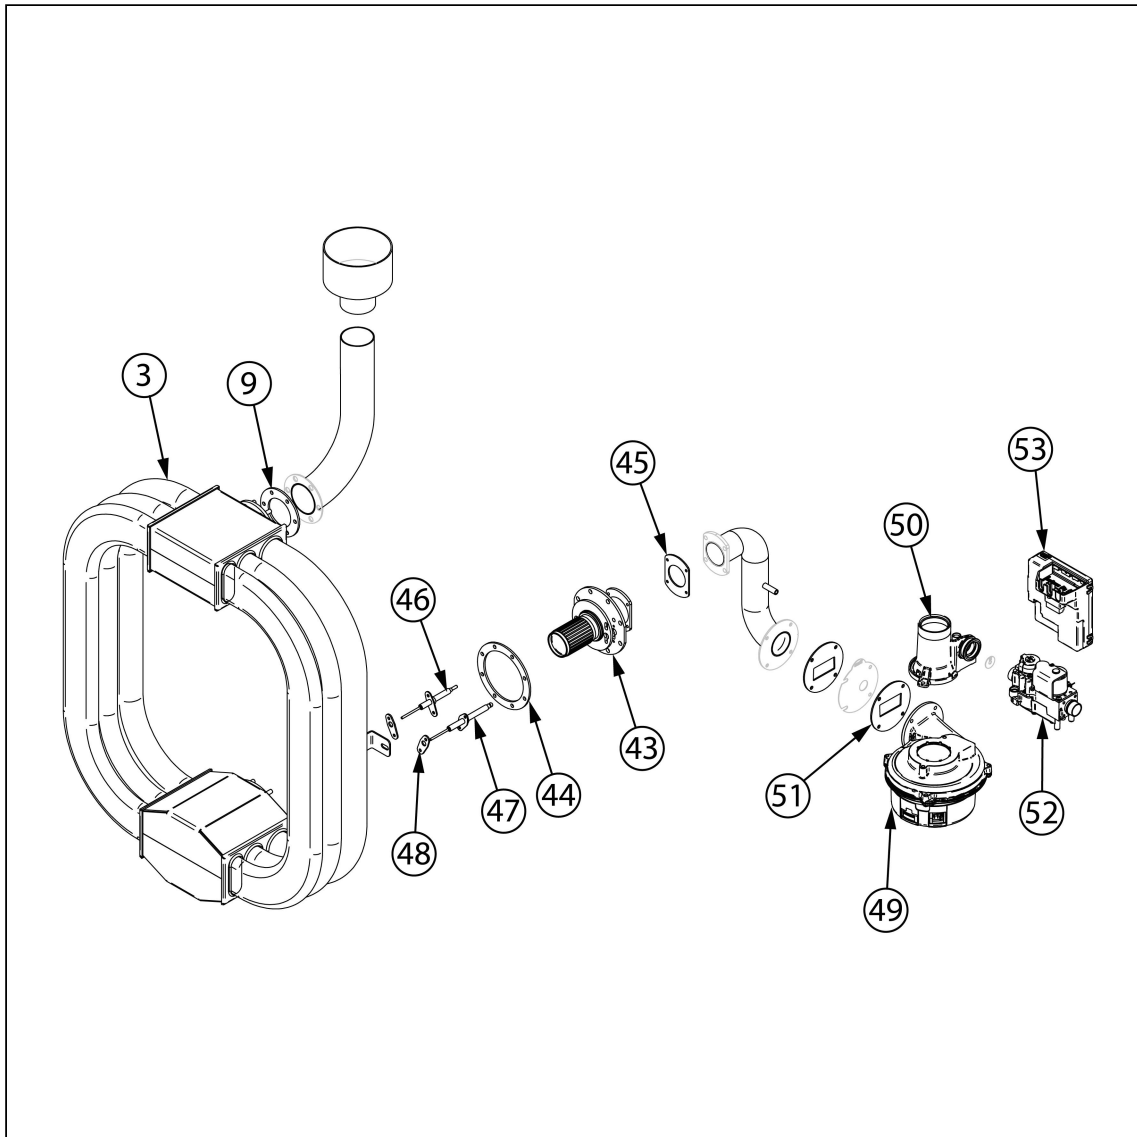

piec konwekcyjno-parowy, STALGAST ClassicCook,
manualny, gazowy, 11xGN1/1, P 20 kW

Kod katalogowy: 9100050

Nr cz ci (V nr rys.-nr cz ci z rysunku)	Nazwa	Kod
V9100050-01	rubka L20	
V9100050-02	rubka	
V9100050-03	Wymiennik ciepła	
V9100050-04	Wentylator	
V9100050-05	Silnik	
V9100050-06	Rurka zaparowania	
V9100050-07	Uszczelka	
V9100050-08	Ło ysko silnika ?17	
V9100050-09	Uszczelka	
V9100050-10	Nó ka	
V9100050-11	Termostat bezpiecze stwa	
V9100050-12	Blokada zamka	
V9100050-13	Wył cznik kra cowy drzwi	
V9100050-14	Tuleja drzwi	
V9100050-15	Odbojnik szyby wewn tanej	
V9100050-16	Ogranicznik elastyczny d 12x3	
V9100050-17	Plastikowa wkładka	
V9100050-18	Odbojnik D21-M5	
V9100050-19	Tuleja br zowa drzwi 20x24x20 mm	
V9100050-20	O wietlenie LED	
V9100050-21	Dolny sworze zawiasu M6	
V9100050-22	Za lepka kolumny drzwi	
V9100050-23	Górna o zawiasu	
V9100050-24	Tuleja	
V9100050-25	Pokr tło	
V9100050-26	Buzzer	
V9100050-27	Wył cznik czasowy 120 min	
V9100050-28	Termostat	
V9100050-29	Regulator energii	
V9100050-30	Wentylator	
V9100050-31	Szyba zewn trzna	
V9100050-32	Szyba wewn trzna	
V9100050-33	Lampka sygnalizacyjna	
V9100050-34	Przycisk resetu	
V9100050-35	R czka drzwi	
V9100050-36	Tuleja silikonowa	
V9100050-37	Pr t komina	
V9100050-38	Zł cze nylonowe	
V9100050-39	Kondensator	
V9100050-40	Przekownik czasowy do zmiany obrotów 4 min	
V9100050-41	Transformator wentylatora	
V9100050-42	Wentylator 80x80x25 12V	
V9100050-43	Kolektor dolotowy	
V9100050-44	Uszczelka grafitowa palnika	
V9100050-45	Uszczelka silikonowa wlotu gazu	
V9100050-46	Czujnik płomienia	
V9100050-47	Elektroda zapalaj ca	
V9100050-48	Uszczelka 16x40,8x3	
V9100050-49	Wentylator palnika	
V9100050-50	Zw ka venturiego	
V9100050-51	Uszczelka	
V9100050-52	Zawór palnika	
V9100050-53	Moduł steruj cy	
V9100050-54	Uszczelka komina	
V9100050-55	Przył cze elektryczne	
V9100050-56	Wentylator	
V9100050-57	Presostat	
V9100050-58	Ł cznik	
V9100050-59	Elektrozawór	