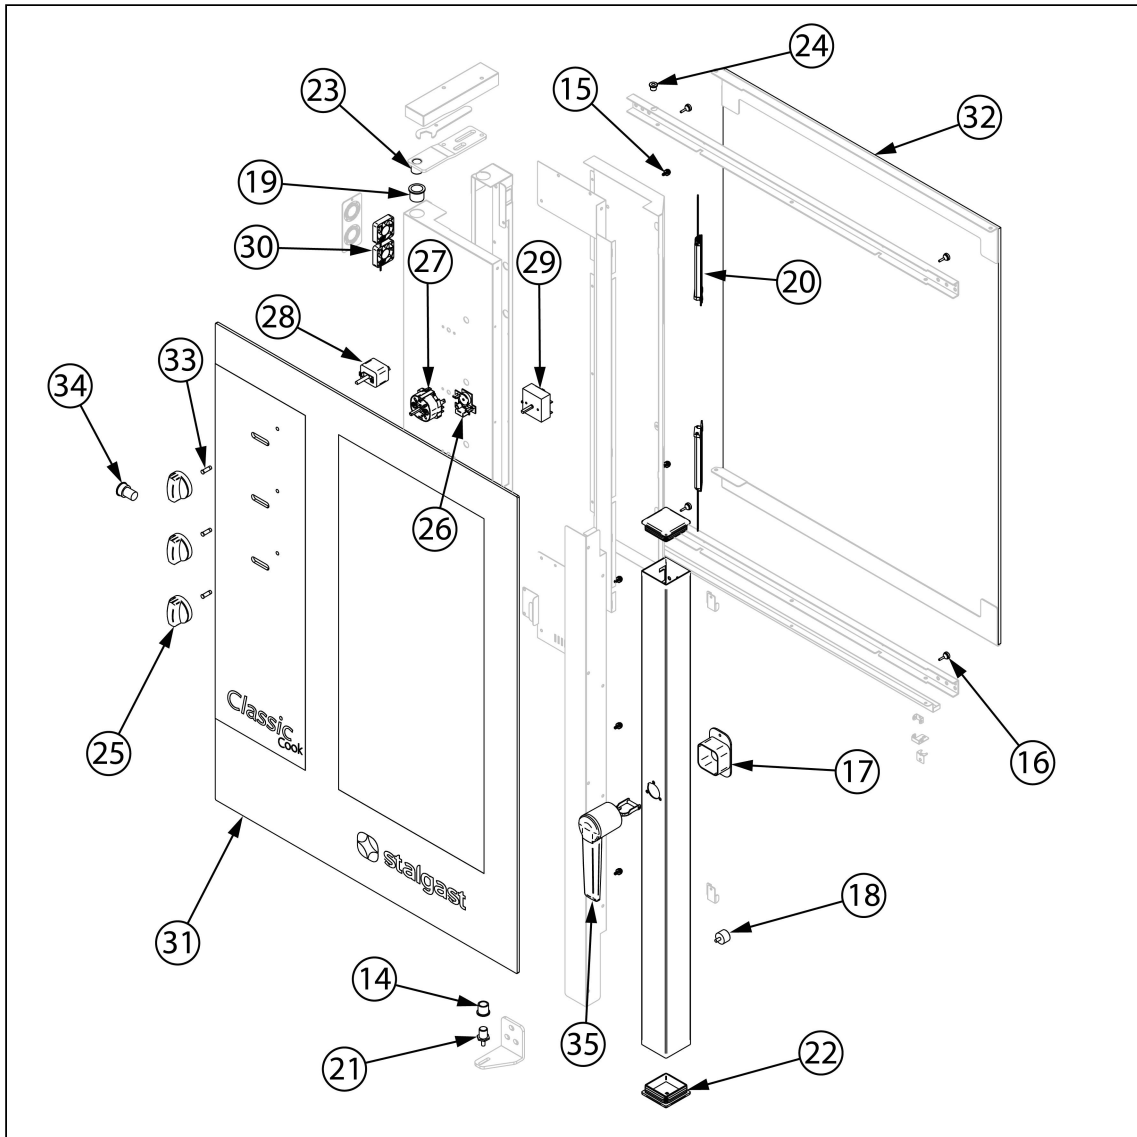

piec konwekcyjno-parowy, STALGAST ClassicCook,
manualny, gazowy, 11xGN1/1, P 20 kW

Kod katalogowy: 9100050

Nr cz ci (V nr rys.-nr cz ci z rysunku)	Nazwa	Kod
V9100050-01	rubka L20	
V9100050-02	rubka	
V9100050-03	Wymiennik ciepła	
V9100050-04	Wentylator	
V9100050-05	Silnik	
V9100050-06	Rurka zaparowania	
V9100050-07	Uszczelka	
V9100050-08	Ło ysko silnika ?17	
V9100050-09	Uszczelka	
V9100050-10	Nó ka	
V9100050-11	Termostat bezpiecze stwa	
V9100050-12	Blokada zamka	
V9100050-13	Wył cznik kra cowy drzwi	
V9100050-14	Tuleja drzwi	
V9100050-15	Odbojnik szyby wewn tanej	
V9100050-16	Ogranicznik elastyczny d 12x3	
V9100050-17	Plastikowa wkładka	
V9100050-18	Odbojnik D21-M5	
V9100050-19	Tuleja br zowa drzwi 20x24x20 mm	
V9100050-20	O wietlenie LED	
V9100050-21	Dolny sworze zawiasu M6	
V9100050-22	Za lepka kolumny drzwi	
V9100050-23	Górna o zawiasu	
V9100050-24	Tuleja	
V9100050-25	Pokr tło	
V9100050-26	Buzzer	
V9100050-27	Wył cznik czasowy 120 min	
V9100050-28	Termostat	
V9100050-29	Regulator energii	
V9100050-30	Wentylator	
V9100050-31	Szyba zewn trzna	
V9100050-32	Szyba wewn trzna	
V9100050-33	Lampka sygnalizacyjna	
V9100050-34	Przycisk resetu	
V9100050-35	R czka drzwi	
V9100050-36	Tuleja silikonowa	
V9100050-37	Pr t komina	
V9100050-38	Zł cze nylonowe	
V9100050-39	Kondensator	
V9100050-40	Przekownik czasowy do zmiany obrotów 4 min	
V9100050-41	Transformator wentylatora	
V9100050-42	Wentylator 80x80x25 12V	
V9100050-43	Kolektor dolotowy	
V9100050-44	Uszczelka grafitowa palnika	
V9100050-45	Uszczelka silikonowa wlotu gazu	
V9100050-46	Czujnik płomienia	
V9100050-47	Elektroda zapalaj ca	
V9100050-48	Uszczelka 16x40,8x3	
V9100050-49	Wentylator palnika	
V9100050-50	Zw ka venturiego	
V9100050-51	Uszczelka	
V9100050-52	Zawór palnika	
V9100050-53	Moduł steruj cy	
V9100050-54	Uszczelka komina	
V9100050-55	Przył cze elektryczne	
V9100050-56	Wentylator	
V9100050-57	Presostat	
V9100050-58	Ł cznik	
V9100050-59	Elektrozawór	