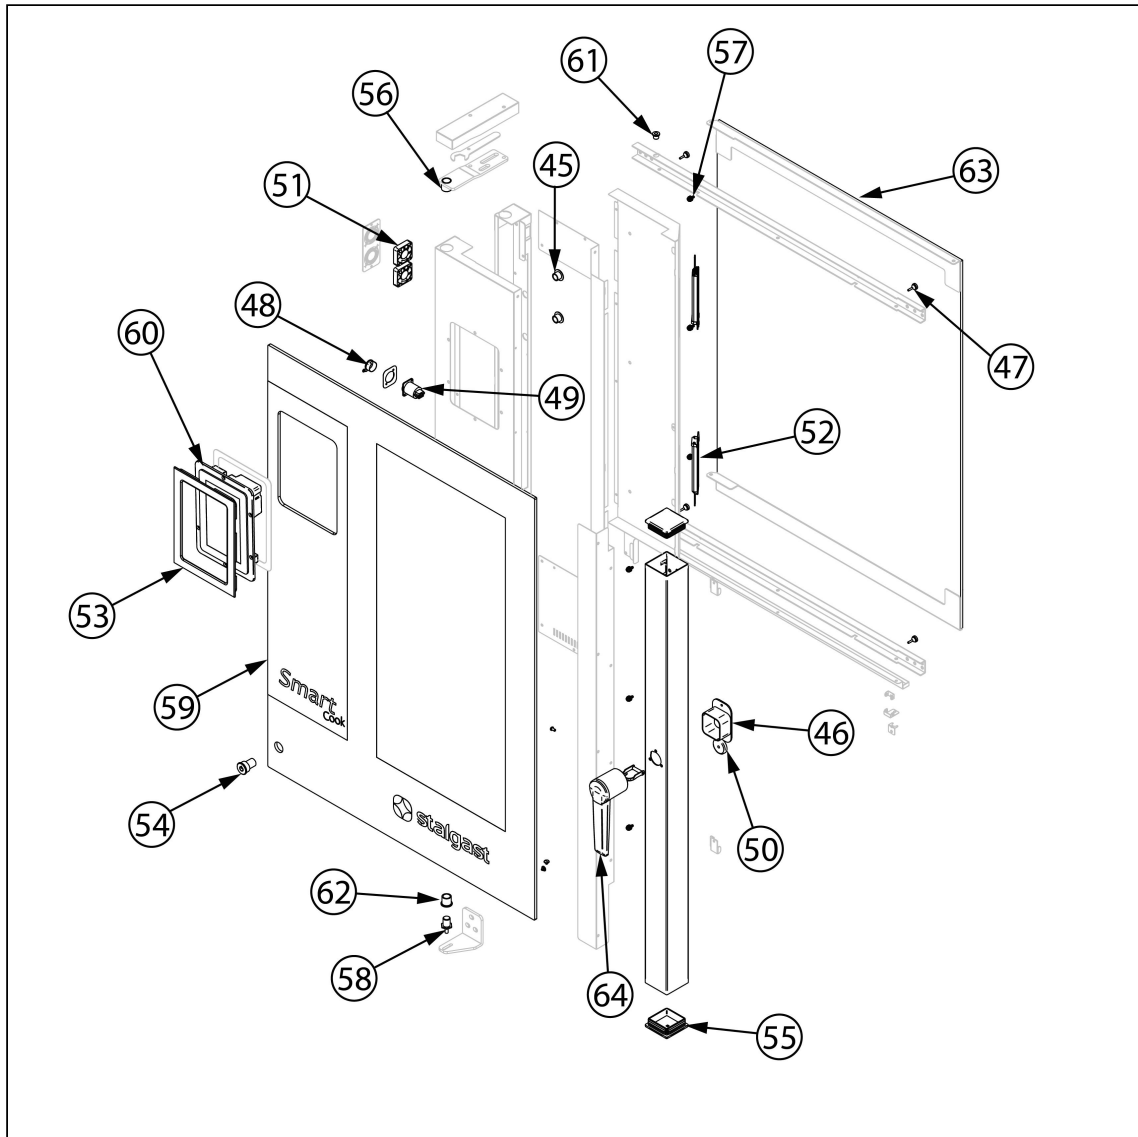

piec konwekcyjno-parowy, STALGAST SmartCook,  
dotykowy, gazowy, 11xGN2/1, P 28 kW

Kod katalogowy: 9100056

Nr cz ci (V nr rys.-nr cz ci z rysunku)	Nazwa	Kod
V9100056-01	Zł cze nylonowe	
V9100056-02	Pr t komina	
V9100056-03	Tuleja silikonowa	
V9100056-04	Komin	
V9100056-05	Silnik zaworu kominowego	
V9100056-06	Rurka zaparowania	
V9100056-07	Uszczelka rurki	
V9100056-08	Uszczelka	
V9100056-09	Wentylator palnika	
V9100056-10	Zw ka venturiego	
V9100056-11	Zawór ze sterownikiem	
V9100056-12	Rura myj ca	
V9100056-13	Tuleja 20x17x6 mm	
V9100056-14	migło systemu myj cego	
V9100056-15	Rura myj ca	
V9100056-16	Komin	
V9100056-17	ruba L20	
V9100056-18	ruba	
V9100056-19	Ło ysko silnika fi17	
V9100056-20	Wymiennik ciepła	
V9100056-21	Wentylator	
V9100056-22	Silnik	
V9100056-23	Palnik	
V9100056-24	Uszczelka grafitowa palnika	
V9100056-25	Uszczelka silikonowa wlotu gazu	
V9100056-26	Elektroda zapalaj ca	
V9100056-27	Czujnik płomienia	
V9100056-28	Blokada zamka	
V9100056-29	Przył cze sondy	
V9100056-30	Ostona przył cza	
V9100056-31	Czujnik magnetyczny drzwi	
V9100056-32	Uszczelka	
V9100056-33	Nó ka	
V9100056-34	Dławica przewodu	
V9100056-35	Termostat bezpiecze stwa	
V9100056-36	Transformator wentylatora	
V9100056-37	Regulator obrotów (falownik)	
V9100056-38	Płyta główna	
V9100056-39	Transformator płyty	
V9100056-40	Wentylator 80x80x25 12V	
V9100056-41	Zacisk kabla	
V9100056-42	Zacisk kabla	
V9100056-43	Zacisk uchwytu bezpiecznika 2 A	
V9100056-44	Zacisk kabla	
V9100056-45	Zacisk kabla	
V9100056-46	Zacisk kabla 4 mm	
V9100056-47	Kolumna drzwi	
V9100056-48	Szyba wewn trzna	
V9100056-49	Tuleja drzwi 20x24x20mm	
V9100056-50	Tuleja drzwi	
V9100056-51	Za lepka kolumny drzwi	
V9100056-52	O wietlenie	
V9100056-53	Zł cze zewn trzne USB	
V9100056-54	Ostona zł cza	
V9100056-55	Za lepka kolumny drzwi r. 15 mm	
V9100056-56	Ogranicznik 12x3	
V9100056-57	Magnetyczny czujnik drzwi	
V9100056-58	Panel sterowania	
V9100056-59	Ramka ekranu	