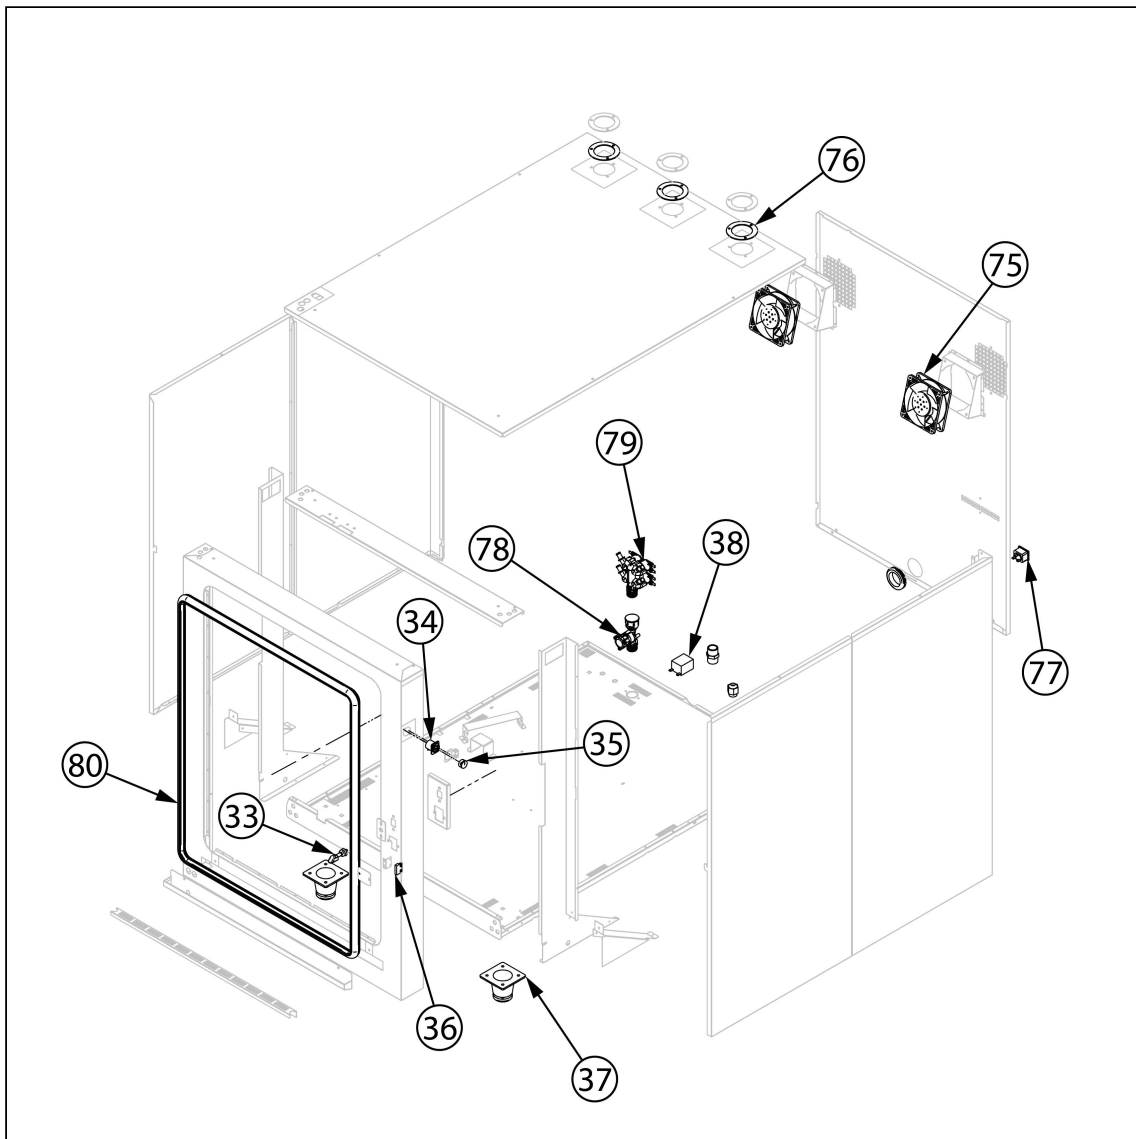

piec konwekcyjno-parowy, STALGAST SmartCook,  
dotykowy, gazowy, 11xGN2/1, P 28 kW

Kod katalogowy: 9100056

Nr cz ci (V nr rys.-nr cz ci z rysunku)	Nazwa	Kod
V9100056-01	Zł cze nylonowe	
V9100056-02	Pr t komina	
V9100056-03	Tuleja silikonowa	
V9100056-04	Komin	
V9100056-05	Silnik zaworu kominowego	
V9100056-06	Rurka zaparowania	
V9100056-07	Uszczelka rurki	
V9100056-08	Uszczelka	
V9100056-09	Wentylator palnika	
V9100056-10	Zw ka venturiego	
V9100056-11	Zawór ze sterownikiem	
V9100056-12	Rura myj ca	
V9100056-13	Tuleja 20x17x6 mm	
V9100056-14	migło systemu myj cego	
V9100056-15	Rura myj ca	
V9100056-16	Komin	
V9100056-17	ruba L20	
V9100056-18	ruba	
V9100056-19	Ło ysko silnika fi17	
V9100056-20	Wymiennik ciepła	
V9100056-21	Wentylator	
V9100056-22	Silnik	
V9100056-23	Palnik	
V9100056-24	Uszczelka grafitowa palnika	
V9100056-25	Uszczelka silikonowa wlotu gazu	
V9100056-26	Elektroda zapalaj ca	
V9100056-27	Czujnik płomienia	
V9100056-28	Blokada zamka	
V9100056-29	Przył cze sondy	
V9100056-30	Ostona przył cza	
V9100056-31	Czujnik magnetyczny drzwi	
V9100056-32	Uszczelka	
V9100056-33	Nó ka	
V9100056-34	Dławica przewodu	
V9100056-35	Termostat bezpiecze stwa	
V9100056-36	Transformator wentylatora	
V9100056-37	Regulator obrotów (falownik)	
V9100056-38	Płyta główna	
V9100056-39	Transformator płyty	
V9100056-40	Wentylator 80x80x25 12V	
V9100056-41	Zacisk kabla	
V9100056-42	Zacisk kabla	
V9100056-43	Zacisk uchwytu bezpiecznika 2 A	
V9100056-44	Zacisk kabla	
V9100056-45	Zacisk kabla	
V9100056-46	Zacisk kabla 4 mm	
V9100056-47	Kolumna drzwi	
V9100056-48	Szyba wewn trzna	
V9100056-49	Tuleja drzwi 20x24x20mm	
V9100056-50	Tuleja drzwi	
V9100056-51	Za lepka kolumny drzwi	
V9100056-52	O wietlenie	
V9100056-53	Zł cze zewn trzne USB	
V9100056-54	Ostona zł cza	
V9100056-55	Za lepka kolumny drzwi r. 15 mm	
V9100056-56	Ogranicznik 12x3	
V9100056-57	Magnetyczny czujnik drzwi	
V9100056-58	Panel sterowania	
V9100056-59	Ramka ekranu	