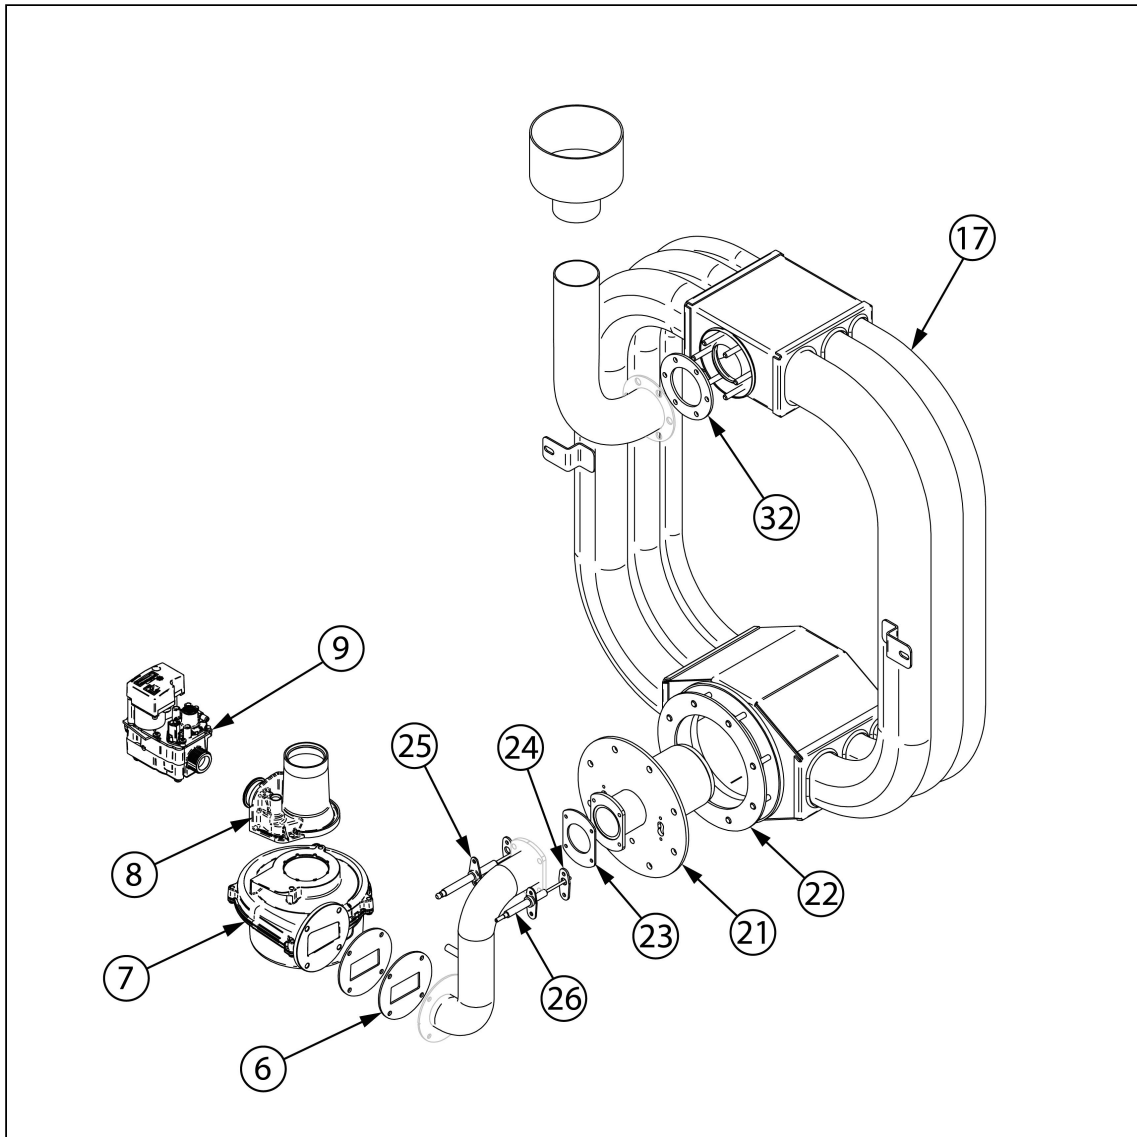

piec konwekcyjno-parowy, STALGAST SmartCook,  
dotykowy, gazowy, 11xGN2/1, P 28 kW

Kod katalogowy: 9100056

Nr cz ci (V nr rys.-nr cz ci z rysunku)	Nazwa	Kod
V9100056-01	Zł cze nylonowe	
V9100056-02	Pr t komina	
V9100056-03	Tuleja silikonowa	
V9100056-04	Komin	
V9100056-05	Silnik zaworu kominowego	
V9100056-06	Rurka zaparowania	
V9100056-07	Uszczelka rurki	
V9100056-08	Uszczelka	
V9100056-09	Wentylator palnika	
V9100056-10	Zw ka venturiego	
V9100056-11	Zawór ze sterownikiem	
V9100056-12	Rura myj ca	
V9100056-13	Tuleja 20x17x6 mm	
V9100056-14	migło systemu myj cego	
V9100056-15	Rura myj ca	
V9100056-16	Komin	
V9100056-17	ruba L20	
V9100056-18	ruba	
V9100056-19	Ło ysko silnika fi17	
V9100056-20	Wymiennik ciepła	
V9100056-21	Wentylator	
V9100056-22	Silnik	
V9100056-23	Palnik	
V9100056-24	Uszczelka grafitowa palnika	
V9100056-25	Uszczelka silikonowa wlotu gazu	
V9100056-26	Elektroda zapalaj ca	
V9100056-27	Czujnik płomienia	
V9100056-28	Blokada zamka	
V9100056-29	Przył cze sondy	
V9100056-30	Ostona przył cza	
V9100056-31	Czujnik magnetyczny drzwi	
V9100056-32	Uszczelka	
V9100056-33	Nó ka	
V9100056-34	Dławica przewodu	
V9100056-35	Termostat bezpiecze stwa	
V9100056-36	Transformator wentylatora	
V9100056-37	Regulator obrotów (falownik)	
V9100056-38	Płyta główna	
V9100056-39	Transformator płyty	
V9100056-40	Wentylator 80x80x25 12V	
V9100056-41	Zacisk kabla	
V9100056-42	Zacisk kabla	
V9100056-43	Zacisk uchwytu bezpiecznika 2 A	
V9100056-44	Zacisk kabla	
V9100056-45	Zacisk kabla	
V9100056-46	Zacisk kabla 4 mm	
V9100056-47	Kolumna drzwi	
V9100056-48	Szyba wewn trzna	
V9100056-49	Tuleja drzwi 20x24x20mm	
V9100056-50	Tuleja drzwi	
V9100056-51	Za lepka kolumny drzwi	
V9100056-52	O wietlenie	
V9100056-53	Zł cze zewn trzne USB	
V9100056-54	Ostona zł cza	
V9100056-55	Za lepka kolumny drzwi r. 15 mm	
V9100056-56	Ogranicznik 12x3	
V9100056-57	Magnetyczny czujnik drzwi	
V9100056-58	Panel sterowania	
V9100056-59	Ramka ekranu	