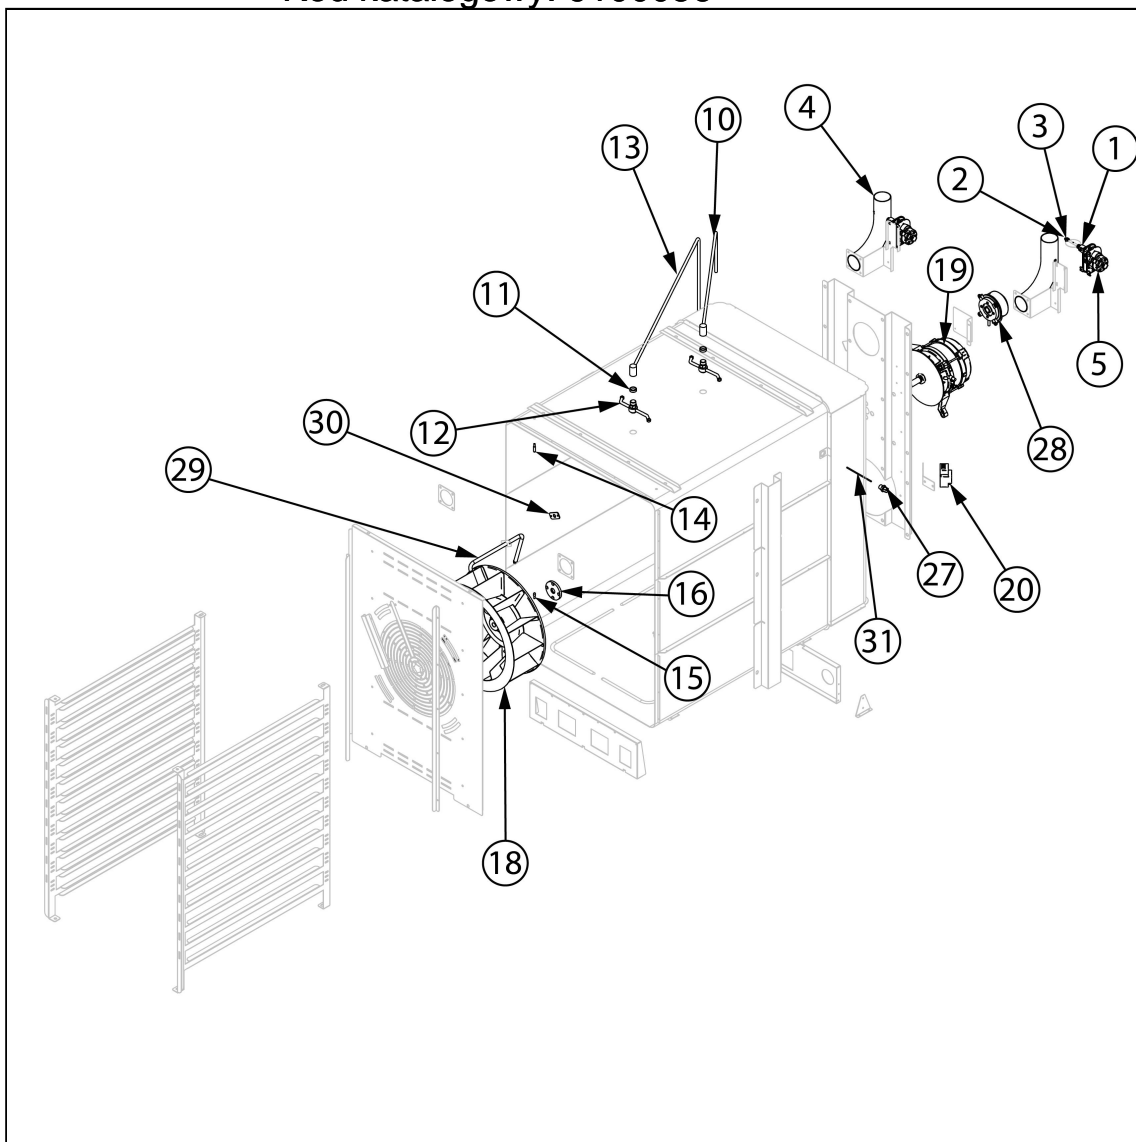

piec konwekcyjno-parowy, STALGAST SmartCook,  
dotykowy, gazowy, 11xGN2/1, P 28 kW

Kod katalogowy: 9100056

Nr cz ci (V nr rys.-nr cz ci z rysunku)	Nazwa	Kod
V9100056-01	Zł cze nylonowe	
V9100056-02	Pr t komina	
V9100056-03	Tuleja silikonowa	
V9100056-04	Komin	
V9100056-05	Silnik zaworu kominowego	
V9100056-06	Rurka zaparowania	
V9100056-07	Uszczelka rurki	
V9100056-08	Uszczelka	
V9100056-09	Wentylator palnika	
V9100056-10	Zw ka venturiego	
V9100056-11	Zawór ze sterownikiem	
V9100056-12	Rura myj ca	
V9100056-13	Tuleja 20x17x6 mm	
V9100056-14	migło systemu myj cego	
V9100056-15	Rura myj ca	
V9100056-16	Komin	
V9100056-17	ruba L20	
V9100056-18	ruba	
V9100056-19	Ło ysko silnika fi17	
V9100056-20	Wymiennik ciepła	
V9100056-21	Wentylator	
V9100056-22	Silnik	
V9100056-23	Palnik	
V9100056-24	Uszczelka grafitowa palnika	
V9100056-25	Uszczelka silikonowa wlotu gazu	
V9100056-26	Elektroda zapalaj ca	
V9100056-27	Czujnik płomienia	
V9100056-28	Blokada zamka	
V9100056-29	Przył cze sondy	
V9100056-30	Ostona przył cza	
V9100056-31	Czujnik magnetyczny drzwi	
V9100056-32	Uszczelka	
V9100056-33	Nó ka	
V9100056-34	Dławica przewodu	
V9100056-35	Termostat bezpiecze stwa	
V9100056-36	Transformator wentylatora	
V9100056-37	Regulator obrotów (falownik)	
V9100056-38	Płyta główna	
V9100056-39	Transformator płyty	
V9100056-40	Wentylator 80x80x25 12V	
V9100056-41	Zacisk kabla	
V9100056-42	Zacisk kabla	
V9100056-43	Zacisk uchwytu bezpiecznika 2 A	
V9100056-44	Zacisk kabla	
V9100056-45	Zacisk kabla	
V9100056-46	Zacisk kabla 4 mm	
V9100056-47	Kolumna drzwi	
V9100056-48	Szyba wewn trzna	
V9100056-49	Tuleja drzwi 20x24x20mm	
V9100056-50	Tuleja drzwi	
V9100056-51	Za lepka kolumny drzwi	
V9100056-52	O wietlenie	
V9100056-53	Zł cze zewn trzne USB	
V9100056-54	Ostona zł cza	
V9100056-55	Za lepka kolumny drzwi r. 15 mm	
V9100056-56	Ogranicznik 12x3	
V9100056-57	Magnetyczny czujnik drzwi	
V9100056-58	Panel sterowania	
V9100056-59	Ramka ekranu	