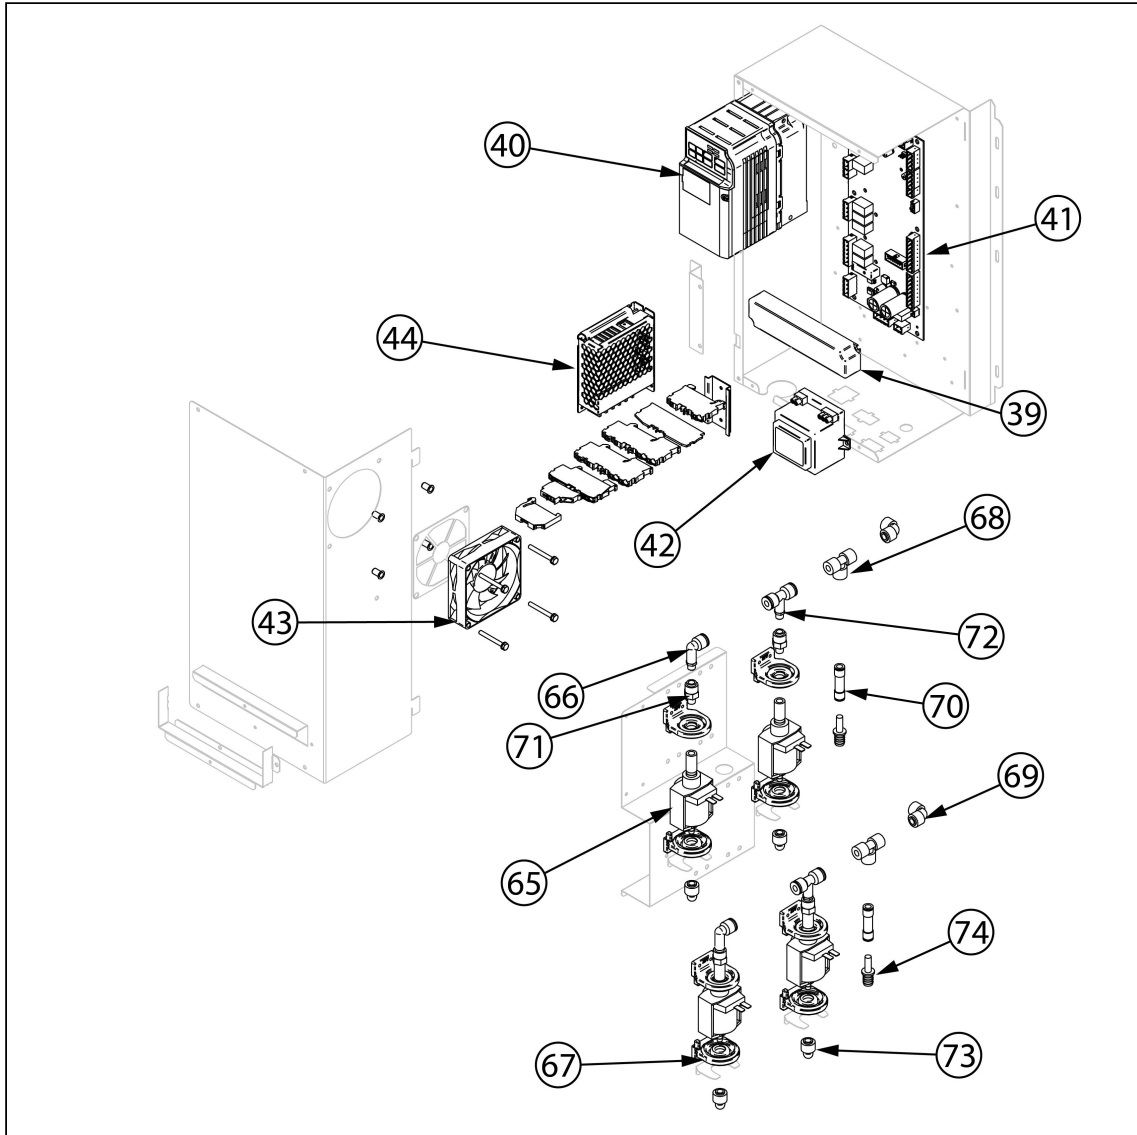

piec konwekcyjno-parowy, STALGAST SmartCook,  
dotykowy, gazowy, 11xGN2/1, P 28 kW

Kod katalogowy: 9100056

Nr cz ci (V nr rys.-nr cz ci z rysunku)	Nazwa	Kod
V9100056-01	Zł cze nylonowe	
V9100056-02	Pr t komina	
V9100056-03	Tuleja silikonowa	
V9100056-04	Komin	
V9100056-05	Silnik zaworu kominowego	
V9100056-06	Rurka zaparowania	
V9100056-07	Uszczelka rurki	
V9100056-08	Uszczelka	
V9100056-09	Wentylator palnika	
V9100056-10	Zw ka venturiego	
V9100056-11	Zawór ze sterownikiem	
V9100056-12	Rura myj ca	
V9100056-13	Tuleja 20x17x6 mm	
V9100056-14	migło systemu myj cego	
V9100056-15	Rura myj ca	
V9100056-16	Komin	
V9100056-17	ruba L20	
V9100056-18	ruba	
V9100056-19	Ło ysko silnika fi17	
V9100056-20	Wymiennik ciepła	
V9100056-21	Wentylator	
V9100056-22	Silnik	
V9100056-23	Palnik	
V9100056-24	Uszczelka grafitowa palnika	
V9100056-25	Uszczelka silikonowa wlotu gazu	
V9100056-26	Elektroda zapalaj ca	
V9100056-27	Czujnik płomienia	
V9100056-28	Blokada zamka	
V9100056-29	Przył cze sondy	
V9100056-30	Ostona przył cza	
V9100056-31	Czujnik magnetyczny drzwi	
V9100056-32	Uszczelka	
V9100056-33	Nó ka	
V9100056-34	Dławica przewodu	
V9100056-35	Termostat bezpiecze stwa	
V9100056-36	Transformator wentylatora	
V9100056-37	Regulator obrotów (falownik)	
V9100056-38	Płyta główna	
V9100056-39	Transformator płyty	
V9100056-40	Wentylator 80x80x25 12V	
V9100056-41	Zacisk kabla	
V9100056-42	Zacisk kabla	
V9100056-43	Zacisk uchwytu bezpiecznika 2 A	
V9100056-44	Zacisk kabla	
V9100056-45	Zacisk kabla	
V9100056-46	Zacisk kabla 4 mm	
V9100056-47	Kolumna drzwi	
V9100056-48	Szyba wewn trzna	
V9100056-49	Tuleja drzwi 20x24x20mm	
V9100056-50	Tuleja drzwi	
V9100056-51	Za lepka kolumny drzwi	
V9100056-52	O wietlenie	
V9100056-53	Zł cze zewn trzne USB	
V9100056-54	Ostona zł cza	
V9100056-55	Za lepka kolumny drzwi r. 15 mm	
V9100056-56	Ogranicznik 12x3	
V9100056-57	Magnetyczny czujnik drzwi	
V9100056-58	Panel sterowania	
V9100056-59	Ramka ekranu	