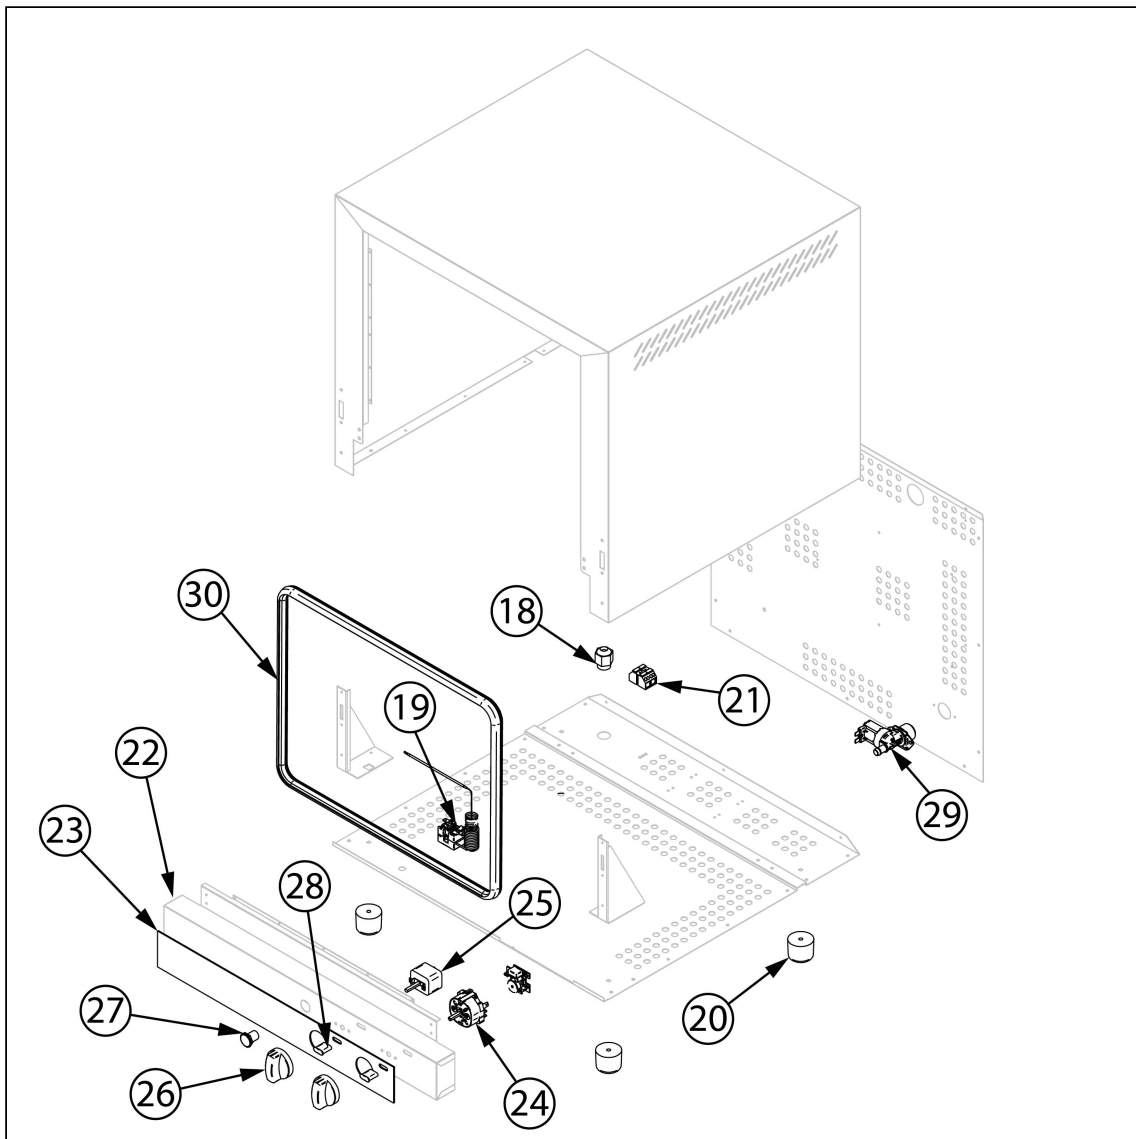

piec konwekcyjny z nawilżaniem, STALGAST ShopCook,
manualny, 4x430x340/4xGN 2/3, P 3.1 kW

Kod katalogowy: 912058

Nr cz ci (V nr rys.-nr cz ci z rysunku)	Nazwa	Kod
V912058-01	Grzałka 1,5 kW	
V912058-02	Silnik	
V912058-03	ruba mocuj ca prowadnice	
V912058-04	Naro nik	
V912058-05	Kolano	
V912058-06	Dysza	
V912058-07	Zł cze w a	
V912058-08	Prowadnica	
V912058-09	Szyba zewn trzna	
V912058-10	Zawias drzwi	
V912058-11	ruba ł cz ca M6x20	
V912058-12	Uchwyt drzwi	
V912058-13	Mocowanie plastikowe uchwytu	
V912058-14	Za lepka drzwi prawa	
V912058-15	Za lepka drzwi lewa	
V912058-16	Szyba wewn trzna	
V912058-17	Gumowy ogranicznik	
V912058-18	Dławica przewodu	
V912058-19	Termostat bezpiecze stwa	
V912058-20	Nó ka	
V912058-21	Kostka przył czeniowa	
V912058-22	Panel przedni	
V912058-23	Naklejka panelu	
V912058-24	Wył cznik czasowy 60 min	
V912058-25	Termostat	
V912058-26	Pokr tło	
V912058-27	Przycisk	
V912058-28	Dioda LED	
V912058-29	Elektrozawór	
V912058-30	Uszczelka	