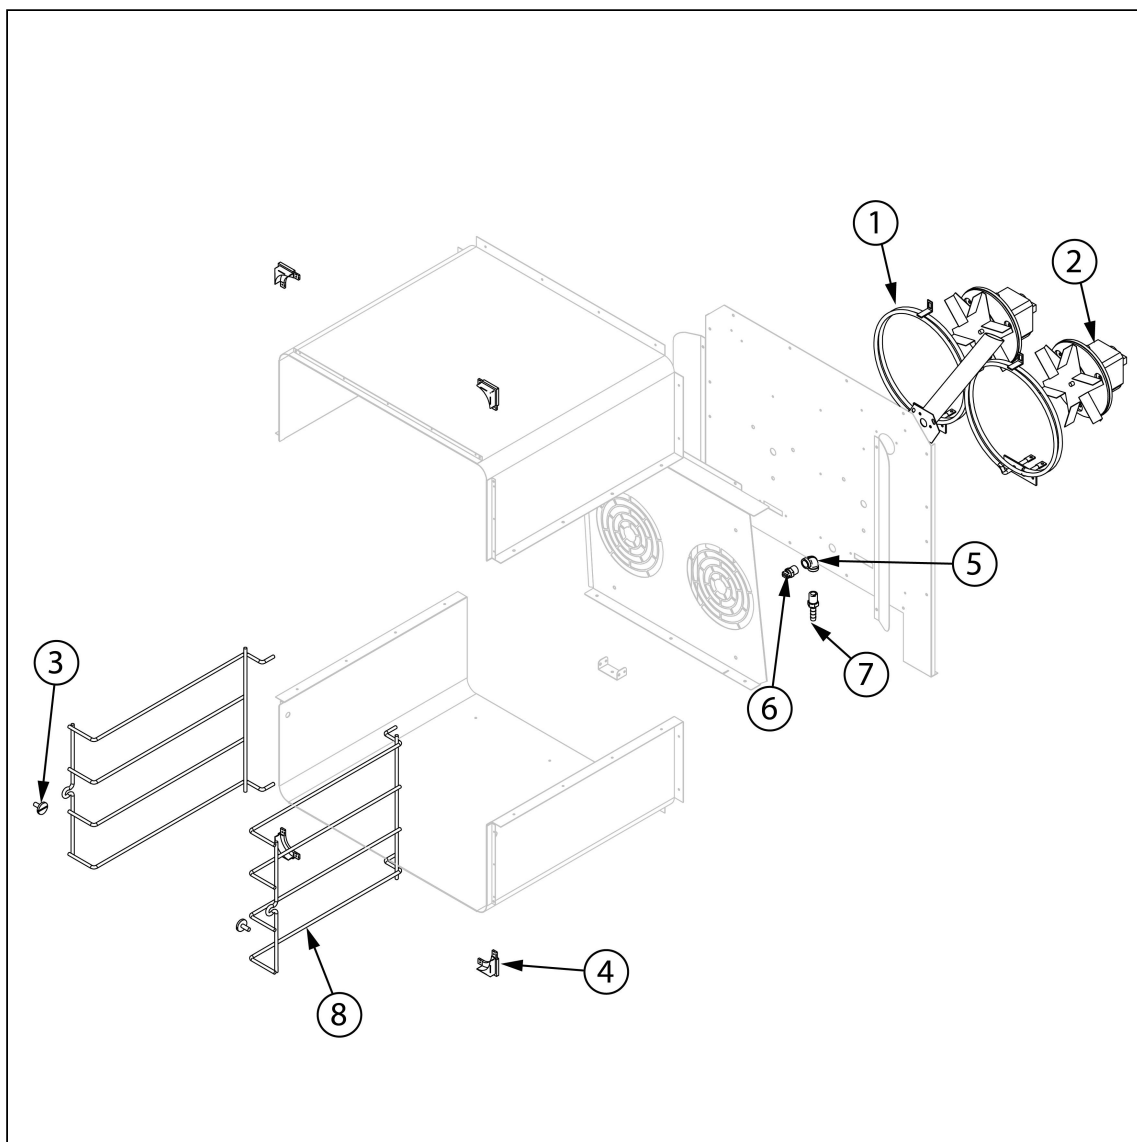

piec konwekcyjny z nawilżaniem, STALGAST ShopCook,
manualny, 4x430x340/4xGN 2/3, P 3.1 kW

Kod katalogowy: 912058

Nr cz ci (V nr rys.-nr cz ci z rysunku)	Nazwa	Kod
V912058-01	Grzałka 1,5 kW	
V912058-02	Silnik	
V912058-03	ruba mocuj ca prowadnice	
V912058-04	Naro nik	
V912058-05	Kolano	
V912058-06	Dysza	
V912058-07	Zł cze w a	
V912058-08	Prowadnica	
V912058-09	Szyba zewn trzna	
V912058-10	Zawias drzwi	
V912058-11	ruba ł cz ca M6x20	
V912058-12	Uchwyt drzwi	
V912058-13	Mocowanie plastikowe uchwytu	
V912058-14	Za lepka drzwi prawa	
V912058-15	Za lepka drzwi lewa	
V912058-16	Szyba wewn trzna	
V912058-17	Gumowy ogranicznik	
V912058-18	Dławica przewodu	
V912058-19	Termostat bezpiecze stwa	
V912058-20	Nó ka	
V912058-21	Kostka przył czeniowa	
V912058-22	Panel przedni	
V912058-23	Naklejka panelu	
V912058-24	Wył cznik czasowy 60 min	
V912058-25	Termostat	
V912058-26	Pokr tło	
V912058-27	Przycisk	
V912058-28	Dioda LED	
V912058-29	Elektrozawór	
V912058-30	Uszczelka	