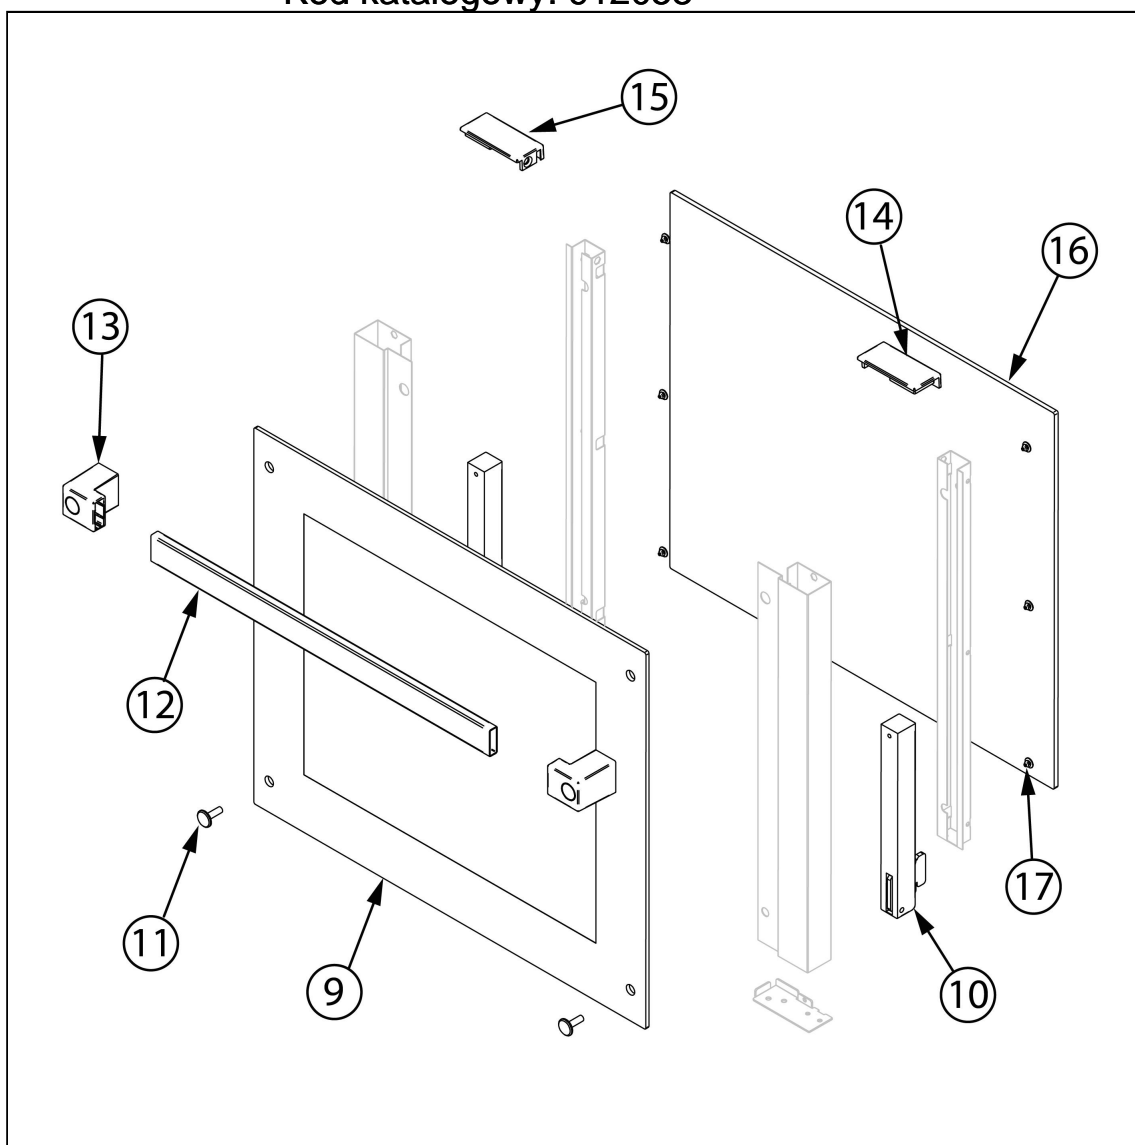

piec konwekcyjny z nawilżaniem, STALGAST ShopCook,
manualny, 4x430x340/4xGN 2/3, P 3.1 kW

Kod katalogowy: 912058

Nr cz ci (V nr rys.-nr cz ci z rysunku)	Nazwa	Kod
V912058-01	Grzałka 1,5 kW	
V912058-02	Silnik	
V912058-03	ruba mocuj ca prowadnice	
V912058-04	Naro nik	
V912058-05	Kolano	
V912058-06	Dysza	
V912058-07	Zł cze w a	
V912058-08	Prowadnica	
V912058-09	Szyba zewn trzna	
V912058-10	Zawias drzwi	
V912058-11	ruba ł cz ca M6x20	
V912058-12	Uchwyt drzwi	
V912058-13	Mocowanie plastikowe uchwytu	
V912058-14	Za lepka drzwi prawa	
V912058-15	Za lepka drzwi lewa	
V912058-16	Szyba wewn trzna	
V912058-17	Gumowy ogranicznik	
V912058-18	Dławica przewodu	
V912058-19	Termostat bezpiecze stwa	
V912058-20	Nó ka	
V912058-21	Kostka przył czeniowa	
V912058-22	Panel przedni	
V912058-23	Naklejka panelu	
V912058-24	Wył cznik czasowy 60 min	
V912058-25	Termostat	
V912058-26	Pokr tło	
V912058-27	Przycisk	
V912058-28	Dioda LED	
V912058-29	Elektrozawór	
V912058-30	Uszczelka	