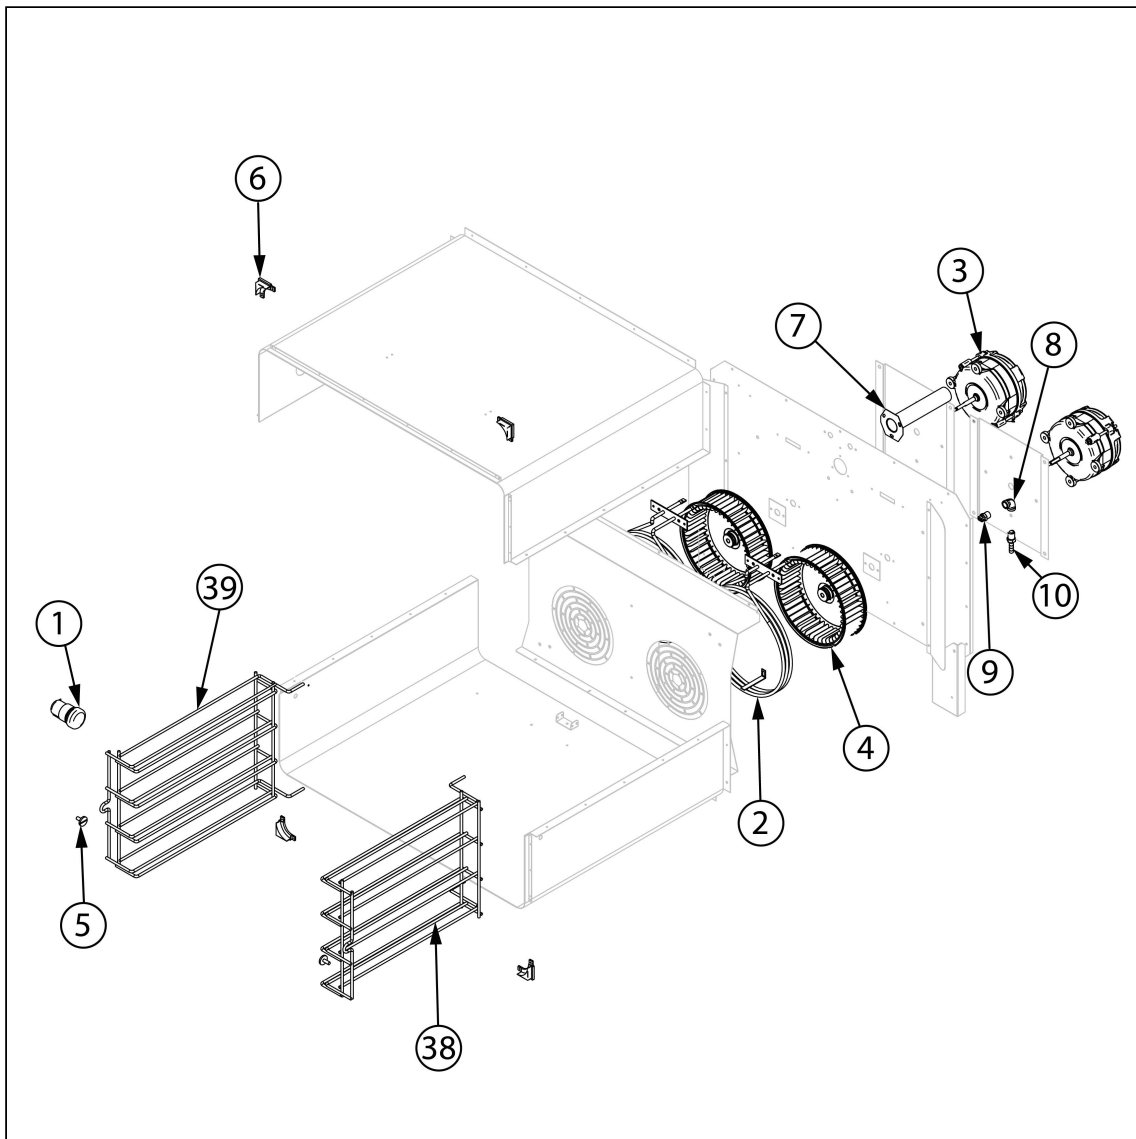

piec konwekcyjny z nawilżaniem, STALGAST ShopCook,  
manualny, 4x600x400/4xGN 1/1, P 6.3 kW

Kod katalogowy: 912059

Nr części (V nr rys.-nr części z rysunku)	Nazwa	Kod
V912059-01	Oświetlenie	
V912059-02	Grzałka 3 kW	
V912059-03	Silnik	
V912059-04	Wentylator	
V912059-05	Przewodnica mocująca	
V912059-06	Narzędzie	
V912059-07	Komin	
V912059-08	Kolano	
V912059-09	Dysza	
V912059-10	Złącze	
V912059-11	Szyba zewnętrzna	
V912059-12	Szyba wewnętrzna	
V912059-13	Zawias drzwi	
V912059-14	Śruby M6x20	
V912059-15	Zakładka drzwi prawa	
V912059-16	Zakładka drzwi lewa	
V912059-17	Rączki drzwi	
V912059-18	Mocowanie plastikowe uchwytu	
V912059-19	Gumowy ogranicznik	
V912059-20	Dławica przewodu	
V912059-21	Termostat bezpieczeństwa	
V912059-22	Nóżka	
V912059-23	Przełącznik grzałek	
V912059-24	Przełącznik czasowy do zmiany obrotów 4 min	
V912059-25	Kondensator	
V912059-26	Kostka przyłączeniowa	
V912059-27	Naklejka panelu	
V912059-28	Wyłącznik czasowy 60 min	
V912059-29	Termostat	
V912059-30	Pokrycie	
V912059-31	Buzzer	
V912059-32	Przycisk	
V912059-33	Dioda LED	
V912059-34	Przelotka	
V912059-35	Elektrozawór	
V912059-36	Wyłącznik krańcowy drzwi	
V912059-37	Uszczelka	
V912059-38	Przewodnica prawa	
V912059-39	Przewodnica lewa	