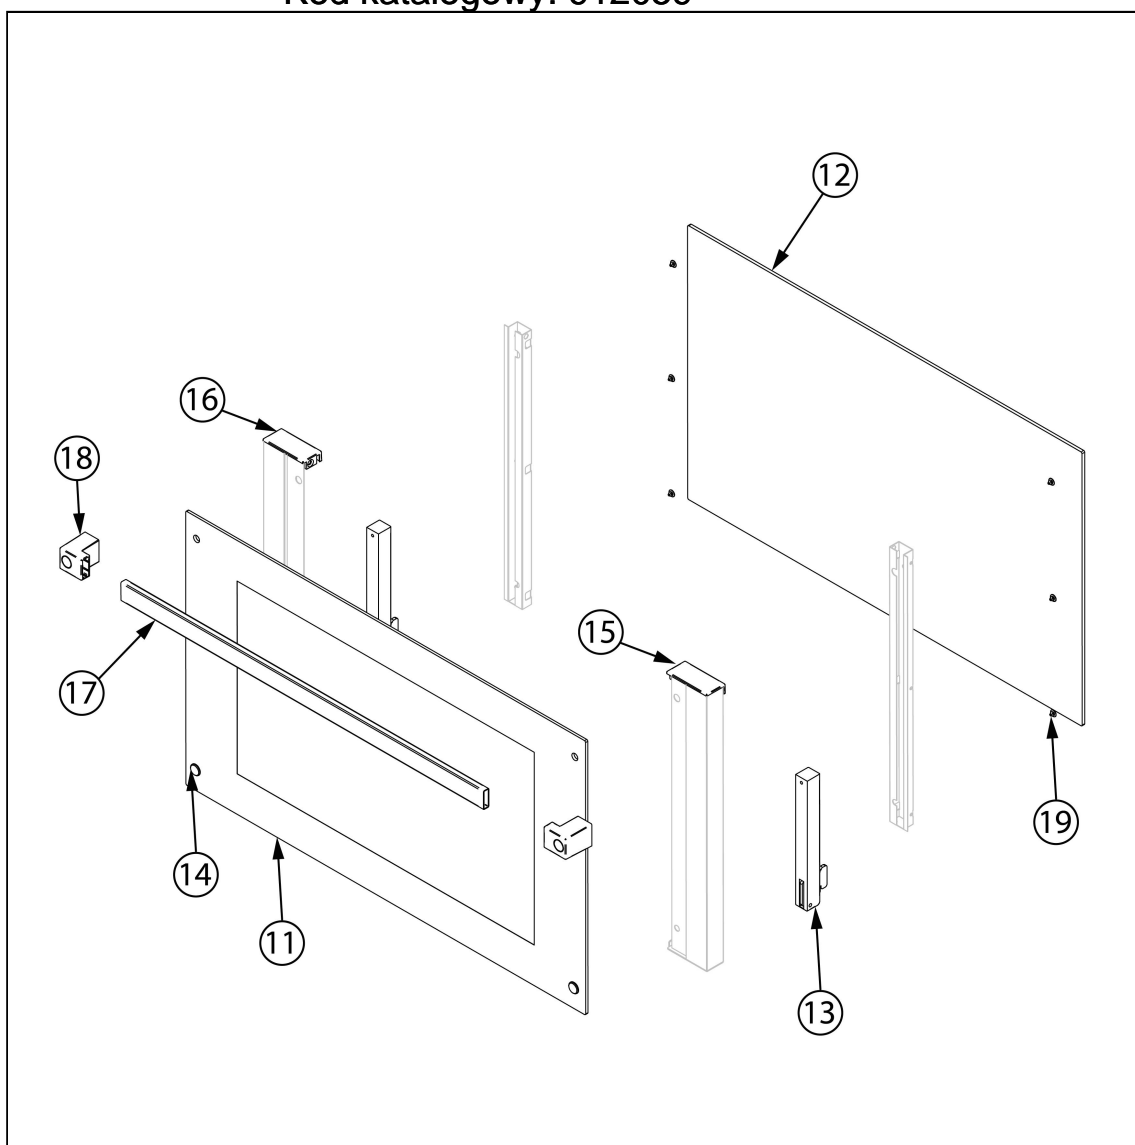

piec konwekcyjny z nawilżaniem, STALGAST ShopCook,  
manualny, 4x600x400/4xGN 1/1, P 6.3 kW

Kod katalogowy: 912059

Nr części (V nr rys.-nr części z rysunku)	Nazwa	Kod
V912059-01	Oświetlenie	
V912059-02	Grzałka 3 kW	
V912059-03	Silnik	
V912059-04	Wentylator	
V912059-05	Przewodnica mocująca	
V912059-06	Narzędzie	
V912059-07	Komin	
V912059-08	Kolano	
V912059-09	Dysza	
V912059-10	Złącze	
V912059-11	Szyba zewnętrzna	
V912059-12	Szyba wewnętrzna	
V912059-13	Zawias drzwi	
V912059-14	Śruby M6x20	
V912059-15	Zakładka drzwi prawa	
V912059-16	Zakładka drzwi lewa	
V912059-17	Rączki drzwi	
V912059-18	Mocowanie plastikowe uchwytu	
V912059-19	Gumowy ogranicznik	
V912059-20	Dławica przewodu	
V912059-21	Termostat bezpieczeństwa	
V912059-22	Nóżka	
V912059-23	Przełącznik grzałek	
V912059-24	Przełącznik czasowy do zmiany obrotów 4 min	
V912059-25	Kondensator	
V912059-26	Kostka przyłączeniowa	
V912059-27	Naklejka panelu	
V912059-28	Wyłącznik czasowy 60 min	
V912059-29	Termostat	
V912059-30	Pokrycie	
V912059-31	Buzzer	
V912059-32	Przycisk	
V912059-33	Dioda LED	
V912059-34	Przelotka	
V912059-35	Elektrozawór	
V912059-36	Wyłącznik krańcowy drzwi	
V912059-37	Uszczelka	
V912059-38	Przewodnica prawa	
V912059-39	Przewodnica lewa	