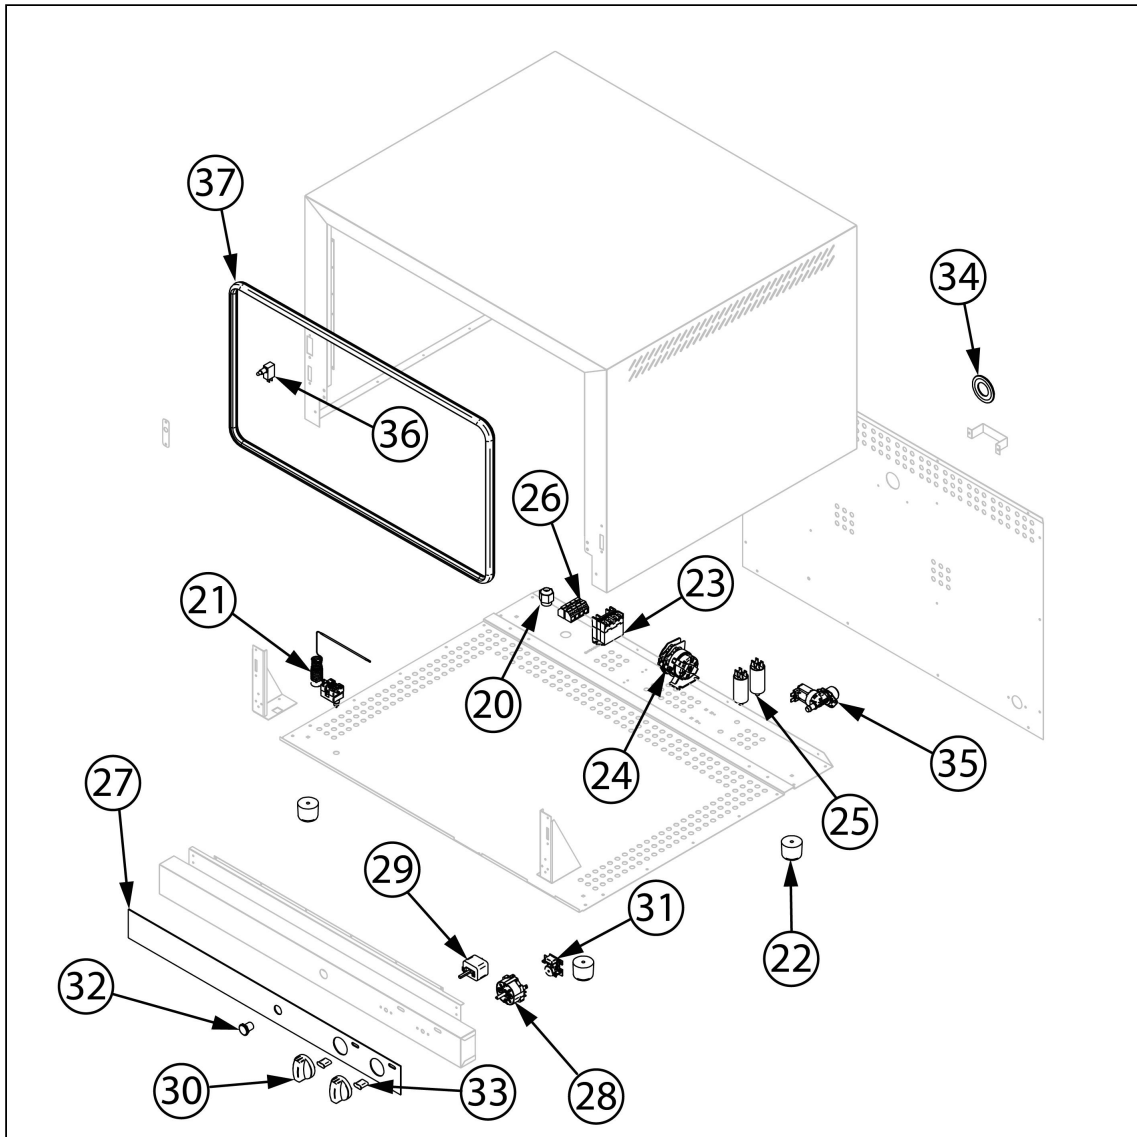

piec konwekcyjny z nawilżaniem, STALGAST ShopCook,  
manualny, 4x600x400/4xGN 1/1, P 6.3 kW

Kod katalogowy: 912059

Nr części (V nr rys.-nr części z rysunku)	Nazwa	Kod
V912059-01	Oświetlenie	
V912059-02	Grzałka 3 kW	
V912059-03	Silnik	
V912059-04	Wentylator	
V912059-05	Przewodnica mocująca	
V912059-06	Narzędzie	
V912059-07	Komin	
V912059-08	Kolano	
V912059-09	Dysza	
V912059-10	Złącze	
V912059-11	Szyba zewnętrzna	
V912059-12	Szyba wewnętrzna	
V912059-13	Zawias drzwi	
V912059-14	Śruby M6x20	
V912059-15	Zakładka drzwi prawa	
V912059-16	Zakładka drzwi lewa	
V912059-17	Rączki drzwi	
V912059-18	Mocowanie plastikowe uchwytu	
V912059-19	Gumowy ogranicznik	
V912059-20	Dławica przewodu	
V912059-21	Termostat bezpieczeństwa	
V912059-22	Nóżka	
V912059-23	Przełącznik grzałek	
V912059-24	Przełącznik czasowy do zmiany obrotów 4 min	
V912059-25	Kondensator	
V912059-26	Kostka przyłączeniowa	
V912059-27	Naklejka panelu	
V912059-28	Wyłącznik czasowy 60 min	
V912059-29	Termostat	
V912059-30	Pokrycie	
V912059-31	Buzzer	
V912059-32	Przycisk	
V912059-33	Dioda LED	
V912059-34	Przelotka	
V912059-35	Elektrozawór	
V912059-36	Wyłącznik krańcowy drzwi	
V912059-37	Uszczelka	
V912059-38	Przewodnica prawa	
V912059-39	Przewodnica lewa	