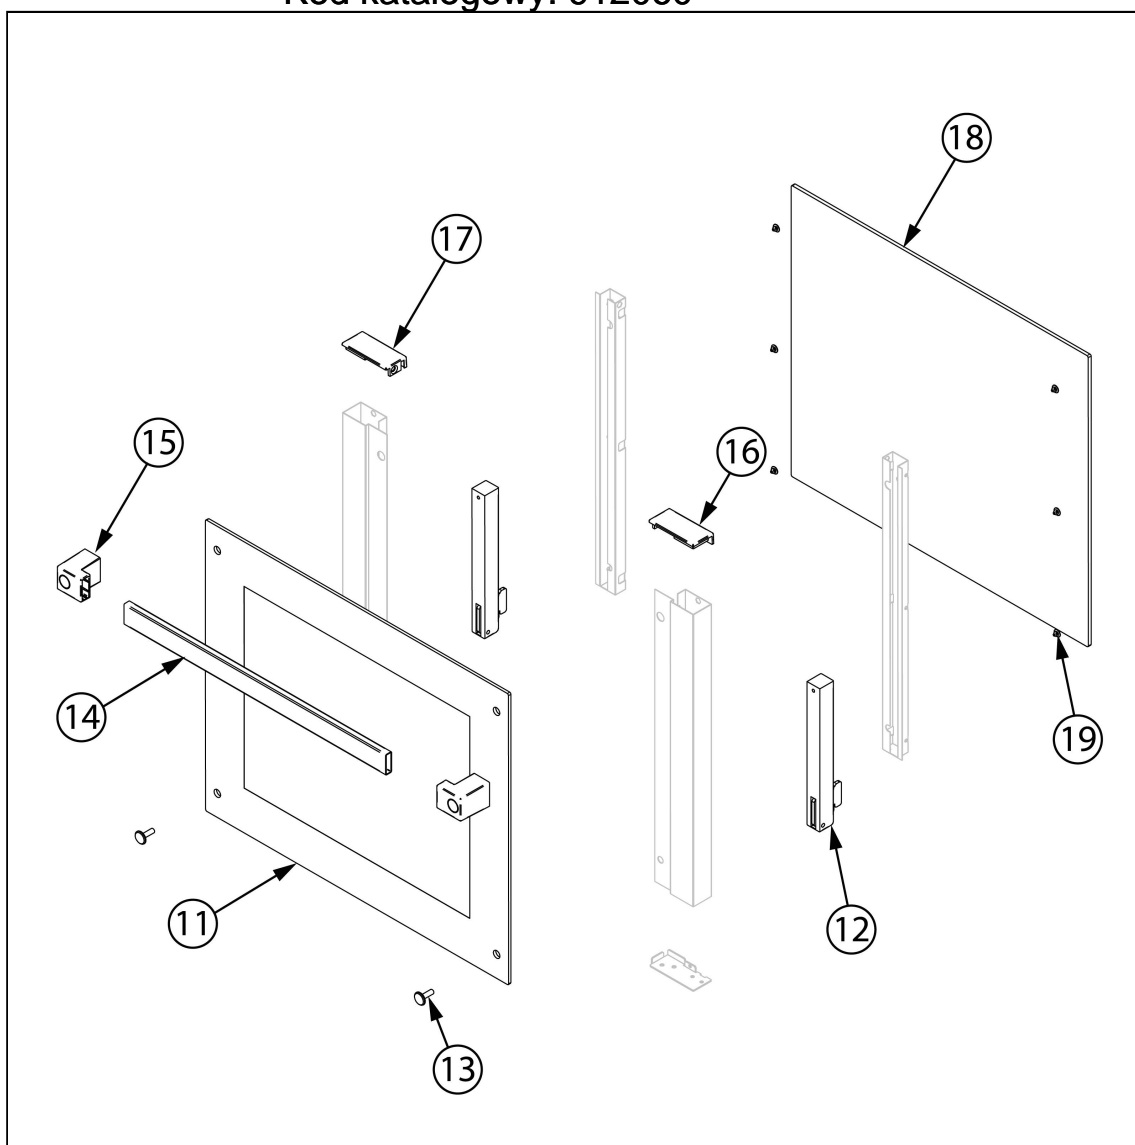

piec konwekcyjny z nawilżaniem, STALGAST ShopCook, elektroniczny, 4x430x340/4xGN 2/3, P 3.2 kW

Kod katalogowy: 912060

Nr części (V nr rys.-nr części z rysunku)	Nazwa	Kod
V912060-01	rubiec mocujca przewodnice	
V912060-02	Narownik	
V912060-03	Silnik	
V912060-04	Grzałka 3 kW	
V912060-05	Wentylator	
V912060-06	Owietlenie	
V912060-07	Rura odpływowa	
V912060-08	Rurka zaparowania	
V912060-09	Komin	
V912060-10	Prowadnica	
V912060-11	Szyba zewn trzna	
V912060-12	Zawias drzwi	
V912060-13	rubiec czca M6x20	
V912060-14	Uchwyt drzwi	
V912060-15	Mocowanie plastikowe uchwytu	
V912060-16	Zalepka drzwi prawa	
V912060-17	Zalepka drzwi lewa	
V912060-18	Szyba wewn trzna	
V912060-19	Gumowy ogranicznik	
V912060-20	Dławica przewodu	
V912060-21	Termostat bezpiecze stwa	
V912060-22	Noka	
V912060-23	Kostka przyłczeniowa	
V912060-24	Przekownik grzałek	
V912060-25	Płyta główna	
V912060-26	Kondensator	
V912060-27	Panel sterowania	
V912060-28	Naklejka panelu	
V912060-29	Przelotka	
V912060-30	Elektrozawór pojedynczy	
V912060-31	Uszczelka	
V912060-32	Wyłcznik kra cowy drzwi	