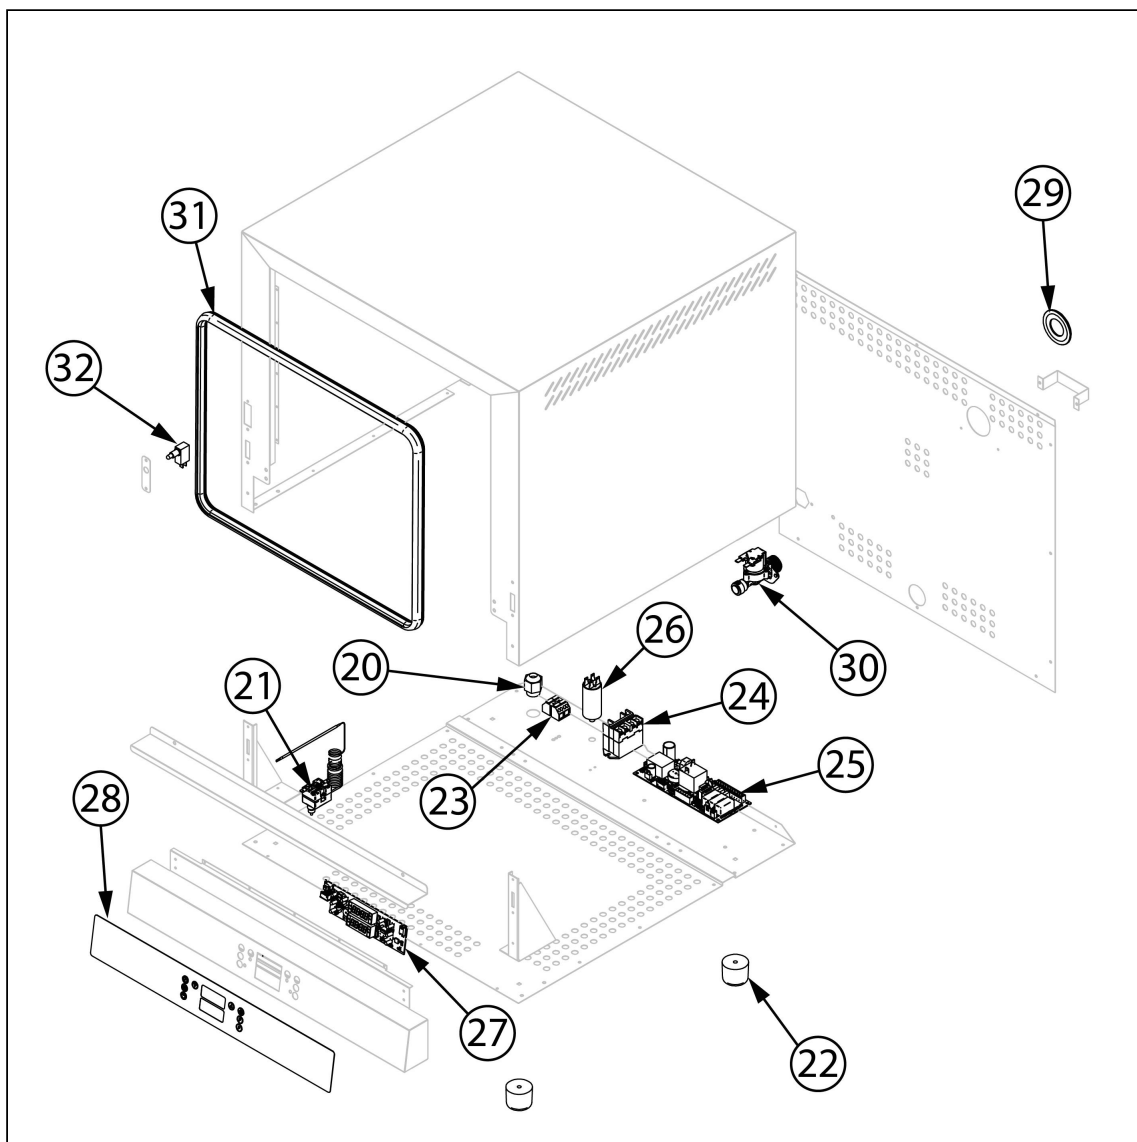

piec konwekcyjny z nawilżaniem, STALGAST ShopCook, elektroniczny, 4x430x340/4xGN 2/3, P 3.2 kW

Kod katalogowy: 912060

Nr części (V nr rys.-nr części z rysunku)	Nazwa	Kod
V912060-01	rubiec mocujca przewodnice	
V912060-02	Narownik	
V912060-03	Silnik	
V912060-04	Grzałka 3 kW	
V912060-05	Wentylator	
V912060-06	Owietlenie	
V912060-07	Rura odpływowa	
V912060-08	Rurka zaparowania	
V912060-09	Komin	
V912060-10	Prowadnica	
V912060-11	Szyba zewn trzna	
V912060-12	Zawias drzwi	
V912060-13	rubiec czca M6x20	
V912060-14	Uchwyt drzwi	
V912060-15	Mocowanie plastikowe uchwytu	
V912060-16	Zalepka drzwi prawa	
V912060-17	Zalepka drzwi lewa	
V912060-18	Szyba wewn trzna	
V912060-19	Gumowy ogranicznik	
V912060-20	Dławica przewodu	
V912060-21	Termostat bezpiecze stwa	
V912060-22	Noka	
V912060-23	Kostka przyłczeniowa	
V912060-24	Przekownik grzałek	
V912060-25	Płyta główna	
V912060-26	Kondensator	
V912060-27	Panel sterowania	
V912060-28	Naklejka panelu	
V912060-29	Przelotka	
V912060-30	Elektrozawór pojedynczy	
V912060-31	Uszczelka	
V912060-32	Wyłcznik kra cowy drzwi	