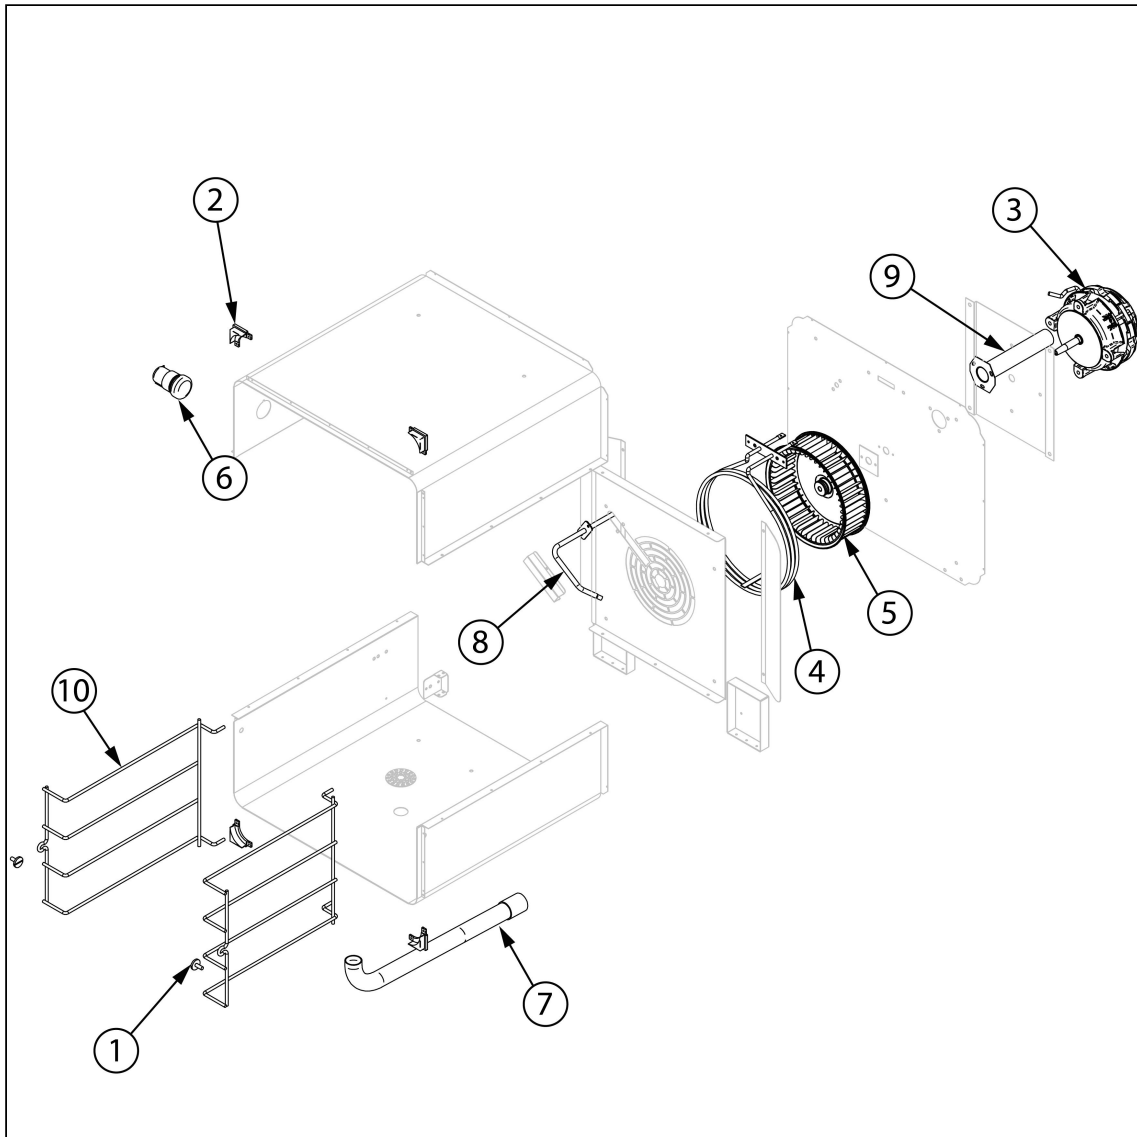

piec konwekcyjny z nawilżaniem, STALGAST ShopCook, elektroniczny, 4x430x340/4xGN 2/3, P 3.2 kW

Kod katalogowy: 912060

Nr części (V nr rys.-nr części z rysunku)	Nazwa	Kod
V912060-01	rubiec mocujca przewodnice	
V912060-02	Narownik	
V912060-03	Silnik	
V912060-04	Grzałka 3 kW	
V912060-05	Wentylator	
V912060-06	Owietlenie	
V912060-07	Rura odpływowa	
V912060-08	Rurka zaparowania	
V912060-09	Komin	
V912060-10	Prowadnica	
V912060-11	Szyba zewn trzna	
V912060-12	Zawias drzwi	
V912060-13	rubiec czca M6x20	
V912060-14	Uchwyt drzwi	
V912060-15	Mocowanie plastikowe uchwytu	
V912060-16	Zalepka drzwi prawa	
V912060-17	Zalepka drzwi lewa	
V912060-18	Szyba wewn trzna	
V912060-19	Gumowy ogranicznik	
V912060-20	Dławica przewodu	
V912060-21	Termostat bezpiecze stwa	
V912060-22	Noka	
V912060-23	Kostka przyłczeniowa	
V912060-24	Przekownik grzałek	
V912060-25	Płyta główna	
V912060-26	Kondensator	
V912060-27	Panel sterowania	
V912060-28	Naklejka panelu	
V912060-29	Przelotka	
V912060-30	Elektrozawór pojedynczy	
V912060-31	Uszczelka	
V912060-32	Wyłcznik kra cowy drzwi	