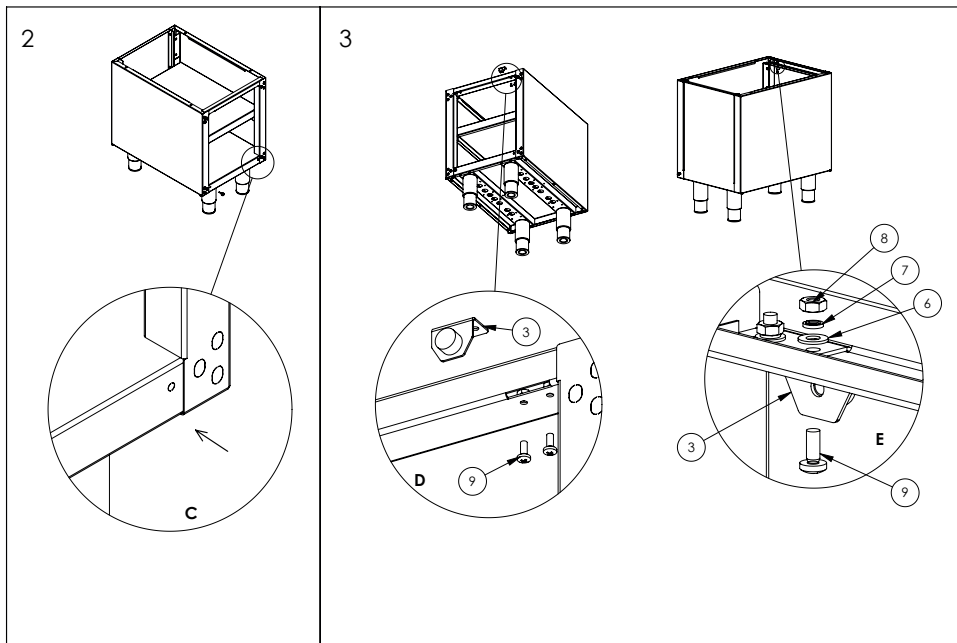

Drzwi 400 linii 700 Drzwi 600 linii 700

9700041, 9700042
9700061, 9700062

v.1-7.2017

① x2 	② x2 	③ x2 	④ x4 	⑤ x2 	⑪ x1 	⑫ x1 
⑥ x4 	⑦ x4 	⑧ x4 	⑨ x4 	⑩ x12 		

5 

Drzwi lewe / Linke Tür / Left hand door

① x1 	② x1 	③ x1 	④ x2 	⑤ x1 	⑪ x1 
⑥ x2 	⑦ x2 	⑧ x2 	⑨ x2 	⑩ x6 	

5

Drzwi prawe / Rechte Tür / Right hand door

① x1 	② x1 	③ x1 	④ x2 	⑤ x1 	⑪ x1 
⑥ x2 	⑦ x2 	⑧ x2 	⑨ x2 	⑩ x6 	

5

stalgast

ekspert gastronomiczny

Stalgast Radom Sp. z o.o.

Plac Konesera 9, Budynek O, 03-736 Warszawa