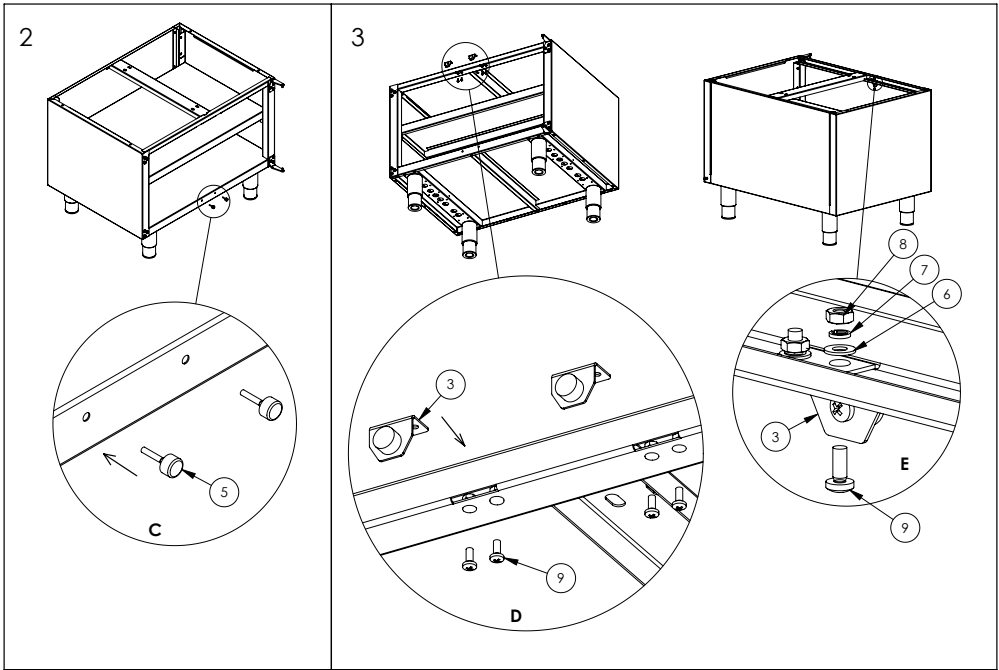

Drzwi 400 linii 700 Drzwi 600 linii 700

9700041, 9700042
9700061, 9700062

v.1-7.2017

① x2 	② x2 	③ x2 	④ x4 	⑤ x2 	⑪ x1 	⑫ x1 
⑥ x4 	⑦ x4 	⑧ x4 	⑨ x4 	⑩ x12 		

5 

Drzwi lewe / Linke Tür / Left hand door

① x1 	② x1 	③ x1 	④ x2 	⑤ x1 	⑪ x1 
⑥ x2 	⑦ x2 	⑧ x2 	⑨ x2 	⑩ x6 	

5

Drzwi prawe / Rechte Tür / Right hand door

① x1 	② x1 	③ x1 	④ x2 	⑤ x1 	⑪ x1 
⑥ x2 	⑦ x2 	⑧ x2 	⑨ x2 	⑩ x6 	

5

stalgast

ekspert gastronomiczny

Stalgast Radom Sp. z o.o.

Plac Konesera 9, Budynek O, 03-736 Warszawa