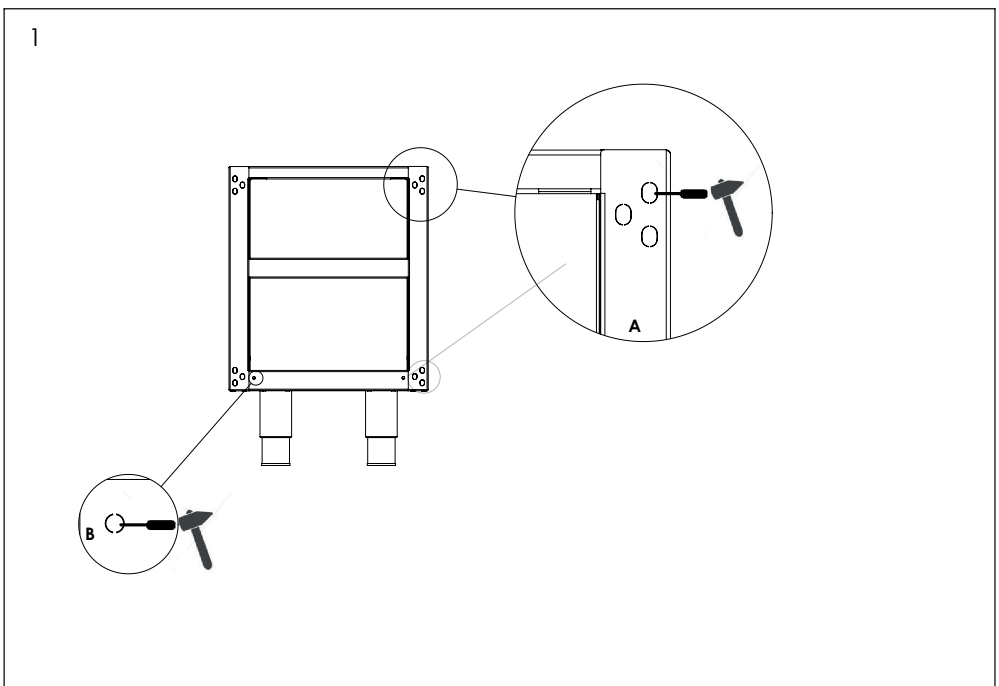

Drzwi 400 linii 700 Drzwi 600 linii 700

9700041, 9700042
9700061, 9700062

v.1-7.2017

① x2 	② x2 	③ x2 	④ x4 	⑤ x2 	⑪ x1 	⑫ x1 
⑥ x4 	⑦ x4 	⑧ x4 	⑨ x4 	⑩ x12 		

5 

Drzwi lewe / Linke Tür / Left hand door

① x1 	② x1 	③ x1 	④ x2 	⑤ x1 	⑪ x1 
⑥ x2 	⑦ x2 	⑧ x2 	⑨ x2 	⑩ x6 	

5

Drzwi prawe / Rechte Tür / Right hand door

① x1 	② x1 	③ x1 	④ x2 	⑤ x1 	⑪ x1 
⑥ x2 	⑦ x2 	⑧ x2 	⑨ x2 	⑩ x6 	

5

stalgast

ekspert gastronomiczny

Stalgast Radom Sp. z o.o.

Plac Konesera 9, Budynek O, 03-736 Warszawa