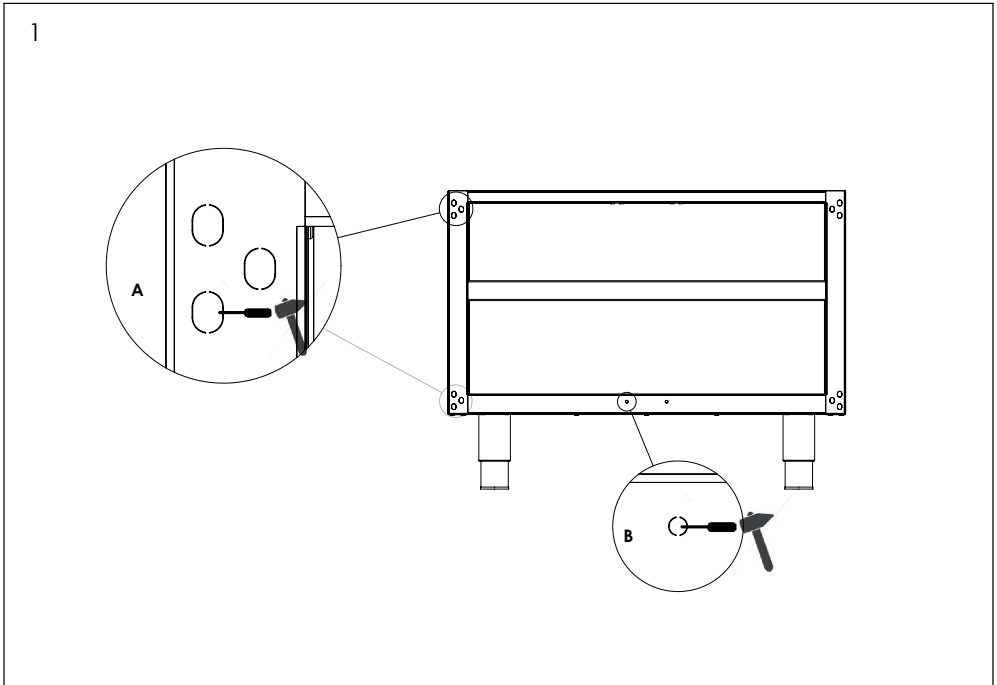

Drzwi 400 linii 700 Drzwi 600 linii 700

9700041, 9700042
9700061, 9700062

v.1-7.2017

① x2 	② x2 	③ x2 	④ x4 	⑤ x2 	⑪ x1 	⑫ x1 
⑥ x4 	⑦ x4 	⑧ x4 	⑨ x4 	⑩ x12 		

5 

Drzwi lewe / Linke Tür / Left hand door

① x1 	② x1 	③ x1 	④ x2 	⑤ x1 	⑪ x1 
⑥ x2 	⑦ x2 	⑧ x2 	⑨ x2 	⑩ x6 	

5

Drzwi prawe / Rechte Tür / Right hand door

① x1 	② x1 	③ x1 	④ x2 	⑤ x1 	⑪ x1 
⑥ x2 	⑦ x2 	⑧ x2 	⑨ x2 	⑩ x6 	

5

stalgast

ekspert gastronomiczny

Stalgast Radom Sp. z o.o.

Plac Konesera 9, Budynek O, 03-736 Warszawa