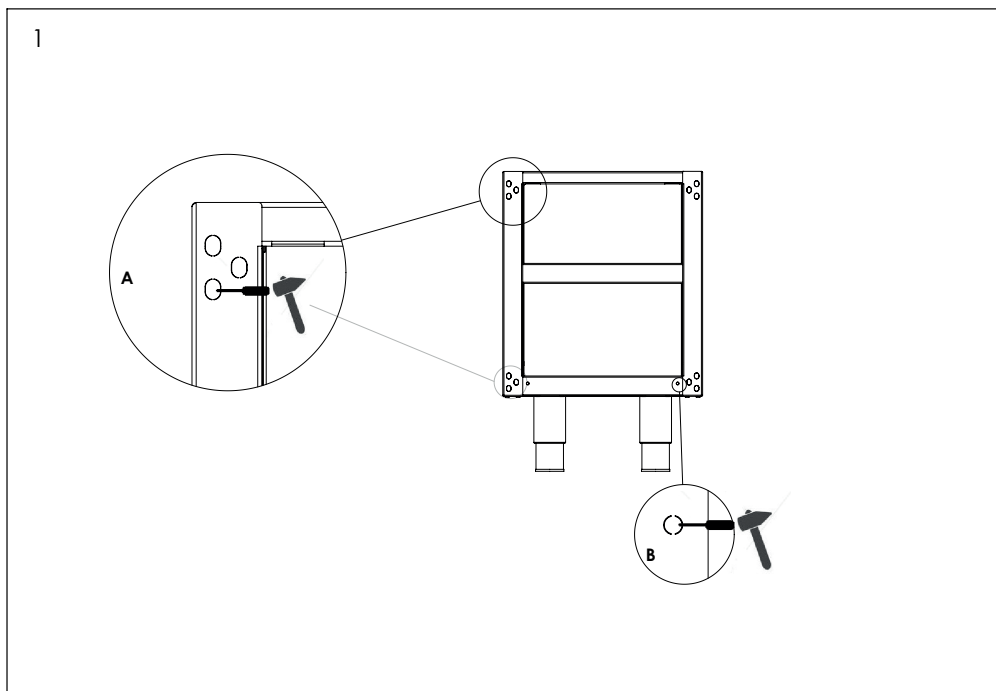

Drzwi 400 linii 700 Drzwi 600 linii 700

9700041, 9700042
9700061, 9700062

v.1-7.2017

① x2 	② x2 	③ x2 	④ x4 	⑤ x2 	⑪ x1 	⑫ x1 
⑥ x4 	⑦ x4 	⑧ x4 	⑨ x4 	⑩ x12 		

5 

Drzwi lewe / Linke Tür / Left hand door

① x1 	② x1 	③ x1 	④ x2 	⑤ x1 	⑪ x1 
⑥ x2 	⑦ x2 	⑧ x2 	⑨ x2 	⑩ x6 	

5

Drzwi prawe / Rechte Tür / Right hand door

① x1 	② x1 	③ x1 	④ x2 	⑤ x1 	⑪ x1 
⑥ x2 	⑦ x2 	⑧ x2 	⑨ x2 	⑩ x6 	

5

stalgast

ekspert gastronomiczny

Stalgast Radom Sp. z o.o.

Plac Konesera 9, Budynek O, 03-736 Warszawa