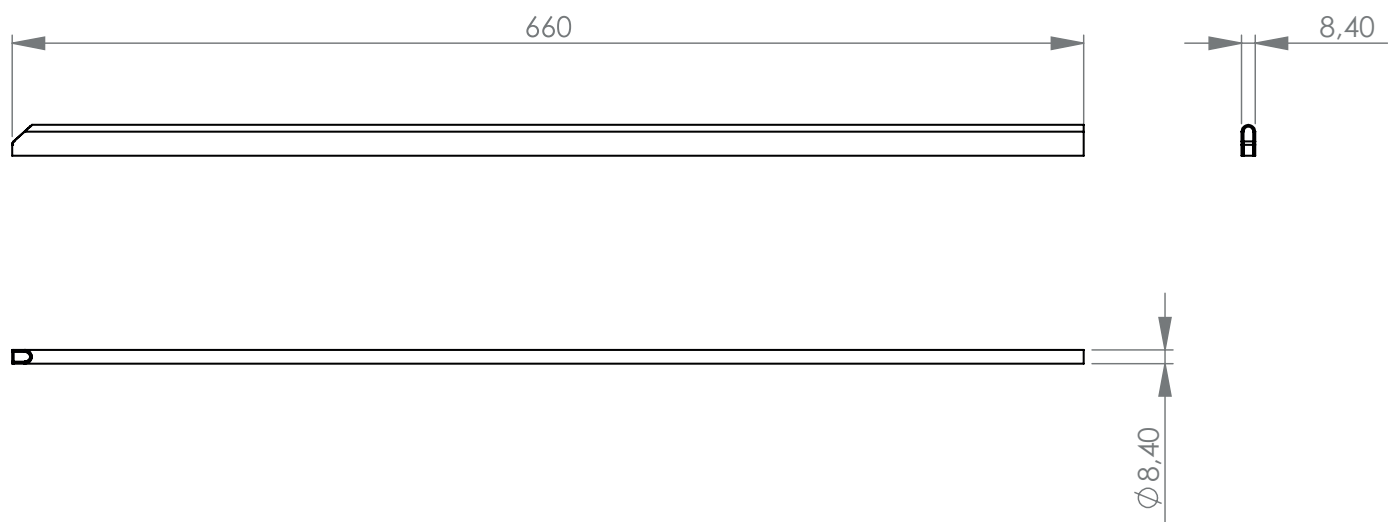

Rodzaje oraz dobór listew łączących blaty linii 700.

1. 9700071 Listwa łącząca niska krótka

Wykorzystywana w sytuacji, gdy oba sąsiadujące ze sobą urządzenia posiadają niski rant (15mm) i jednocześnie co najmniej jeden z nich, posiada szeroki kominek (70mm (niektóre urządzenia gazowe)).

Na przykład: 9725130 z 9705100

2. 9700072 Listwa łącząca niska średnia

Wykorzystywana w sytuacji, gdy oba sąsiadujące ze sobą urządzenia posiadają niski rant (15mm) i jednocześnie co najmniej jeden z nich, posiada standardowy kominek (40mm).

Na przykład: 9725000 (na podstawie) z 9705100

3. 9700073 Listwa łącząca niska długa

Wykorzystywana w sytuacji, gdy oba sąsiadujące ze sobą urządzenia posiadają niski rant (15mm) oraz żaden z nich nie posiada kominka.

Na przykład: 9705100 z 9705100

4. 9700081 Listwa łącząca wysoka krótka

Wykorzystywana w sytuacji, gdy co najmniej jedno z sąsiadujących ze sobą urządzeń posiada wysoki rant (40mm) i jednocześnie co najmniej jeden z nich, posiada szeroki kominek (70mm (niektóre urządzenia gazowe)).