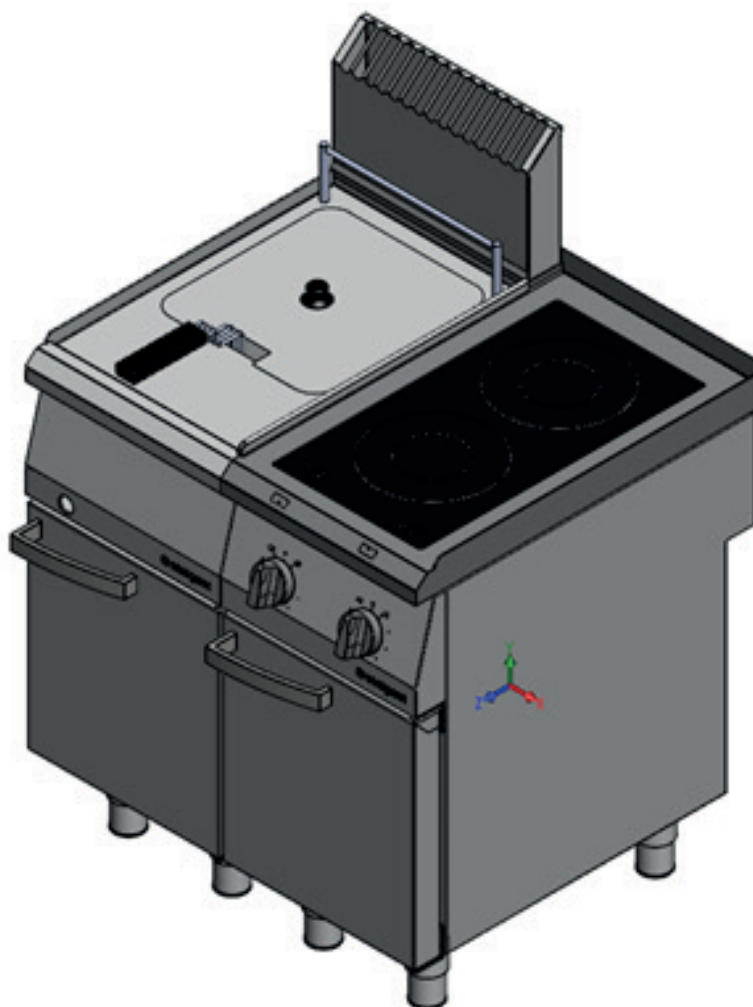

Rodzaje oraz dobór listew łączących blaty linii 700.

1. 9700071 Listwa łącząca niska krótka

Wykorzystywana w sytuacji, gdy oba sąsiadujące ze sobą urządzenia posiadają niski rant (15mm) i jednocześnie co najmniej jeden z nich, posiada szeroki kominek (70mm (niektóre urządzenia gazowe)).

Na przykład: 9725130 z 9705100

2. 9700072 Listwa łącząca niska średnia

Wykorzystywana w sytuacji, gdy oba sąsiadujące ze sobą urządzenia posiadają niski rant (15mm) i jednocześnie co najmniej jeden z nich, posiada standardowy kominek (40mm).

Na przykład: 9725000 (na podstawie) z 9705100

3. 9700073 Listwa łącząca niska długa

Wykorzystywana w sytuacji, gdy oba sąsiadujące ze sobą urządzenia posiadają niski rant (15mm) oraz żaden z nich nie posiada kominka.

Na przykład: 9705100 z 9705100

4. 9700081 Listwa łącząca wysoka krótka

Wykorzystywana w sytuacji, gdy co najmniej jedno z sąsiadujących ze sobą urządzeń posiada wysoki rant (40mm) i jednocześnie co najmniej jeden z nich, posiada szeroki kominek (70mm (niektóre urządzenia gazowe)).