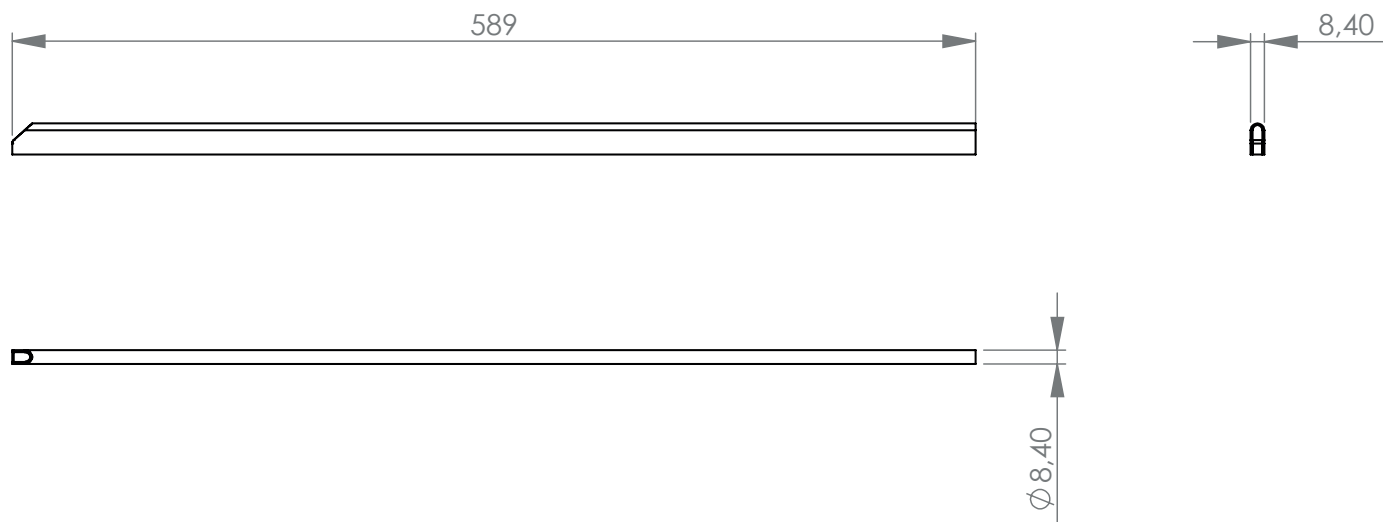

Rodzaje oraz dobór listew łączących blaty linii 700.

1. 9700071 Listwa łącząca niska krótka

Wykorzystywana w sytuacji, gdy oba sąsiadujące ze sobą urządzenia posiadają niski rant (15mm) i jednocześnie co najmniej jeden z nich, posiada szeroki kominek (70mm (niektóre urządzenia gazowe)).

Na przykład: 9725130 z 9705100

2. 9700072 Listwa łącząca niska średnia

Wykorzystywana w sytuacji, gdy oba sąsiadujące ze sobą urządzenia posiadają niski rant (15mm) i jednocześnie co najmniej jeden z nich, posiada standardowy kominek (40mm).

Na przykład: 9725000 (na podstawie) z 9705100

3. 9700073 Listwa łącząca niska długa

Wykorzystywana w sytuacji, gdy oba sąsiadujące ze sobą urządzenia posiadają niski rant (15mm) oraz żaden z nich nie posiada kominka.

Na przykład: 9705100 z 9705100

4. 9700081 Listwa łącząca wysoka krótka

Wykorzystywana w sytuacji, gdy co najmniej jedno z sąsiadujących ze sobą urządzeń posiada wysoki rant (40mm) i jednocześnie co najmniej jeden z nich, posiada szeroki kominek (70mm (niektóre urządzenia gazowe)).