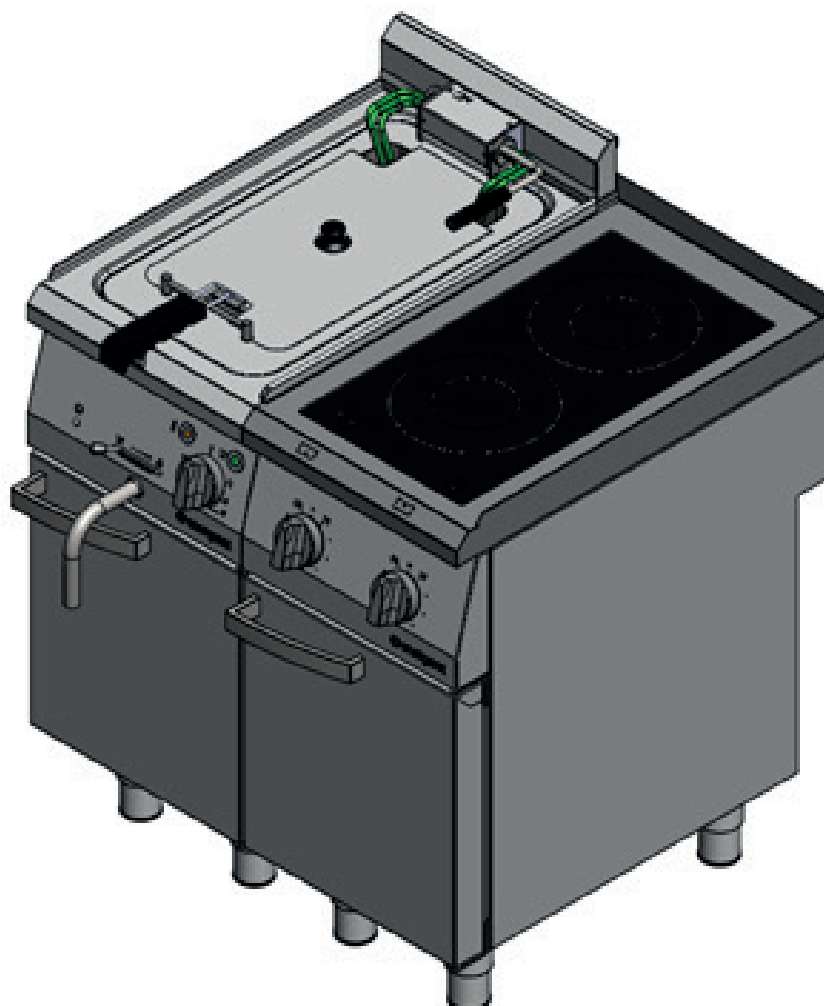

Rodzaje oraz dobór listew łączących blaty linii 700.

1. 9700071 Listwa łącząca niska krótka

Wykorzystywana w sytuacji, gdy oba sąsiadujące ze sobą urządzenia posiadają niski rant (15mm) i jednocześnie co najmniej jeden z nich, posiada szeroki kominek (70mm (niektóre urządzenia gazowe)).

Na przykład: 9725130 z 9705100

2. 9700072 Listwa łącząca niska średnia

Wykorzystywana w sytuacji, gdy oba sąsiadujące ze sobą urządzenia posiadają niski rant (15mm) i jednocześnie co najmniej jeden z nich, posiada standardowy kominek (40mm).

Na przykład: 9725000 (na podstawie) z 9705100

3. 9700073 Listwa łącząca niska długa

Wykorzystywana w sytuacji, gdy oba sąsiadujące ze sobą urządzenia posiadają niski rant (15mm) oraz żaden z nich nie posiada kominka.

Na przykład: 9705100 z 9705100

4. 9700081 Listwa łącząca wysoka krótka

Wykorzystywana w sytuacji, gdy co najmniej jedno z sąsiadujących ze sobą urządzeń posiada wysoki rant (40mm) i jednocześnie co najmniej jeden z nich, posiada szeroki kominek (70mm (niektóre urządzenia gazowe)).