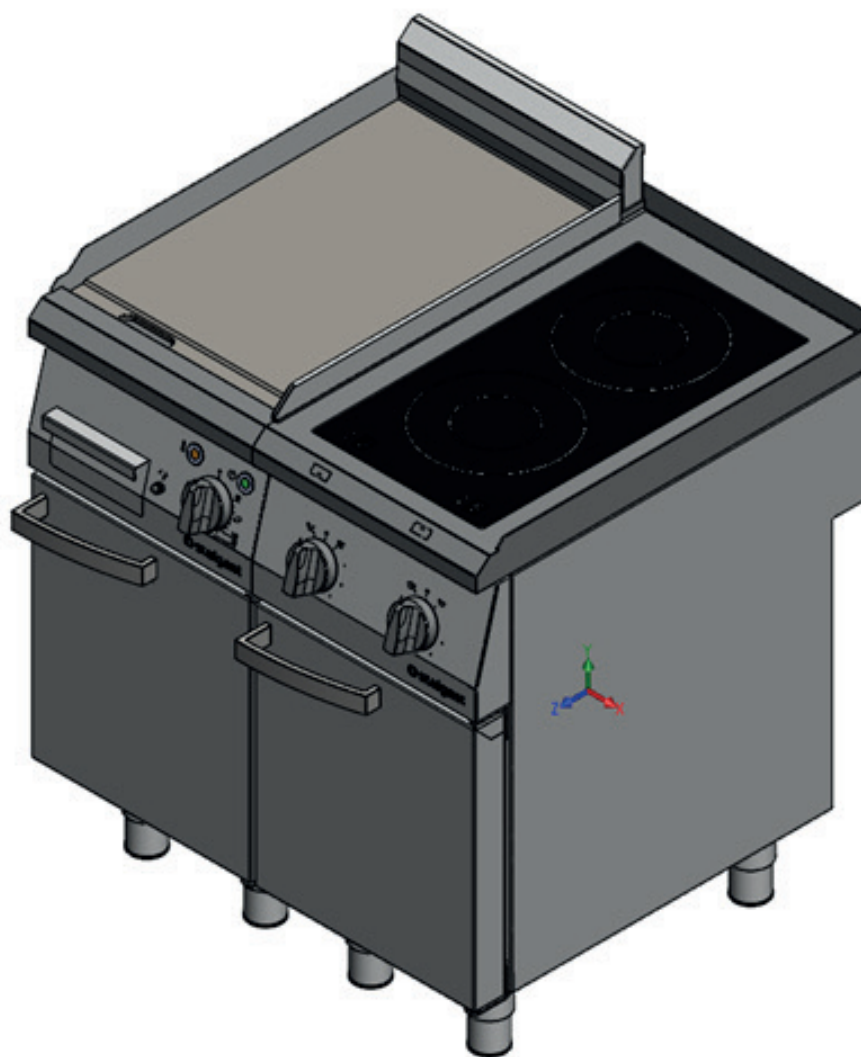

Na przykład: 9705100 z 9705100

4. 9700081 Listwa łącząca wysoka krótka

Wykorzystywana w sytuacji, gdy co najmniej jedno z sąsiadujących ze sobą urządzeń posiada wysoki rant (40mm) i jednocześnie co najmniej jeden z nich, posiada szeroki kominek (70mm (niektóre urządzenia gazowe)).

Na przykład: 9725130 z 9730100 (na podstawie)

5. 970082 Listwa łącząca wysoka średnia

Wykorzystywana w sytuacji, gdy co najmniej jedno z sąsiadujących ze sobą urządzeń posiada wysoki rant (40mm).

Na przykład: 9730100 (na podstawie) z 9705100

Dobór listew łączących blaty (kolor tła analogiczny dla danych urządzeń w całym dokumencie)

Kombinacje

opis urządzeń	grupa A	grupa B	grupa C	grupa D
grupa A	9700082	9700082	9700082	9700081
grupa B	9700082	9700073	9700072	9700071
grupa C	9700082	9700072	9700072	9700071
grupa D	9700081	9700071	9700071	9700071