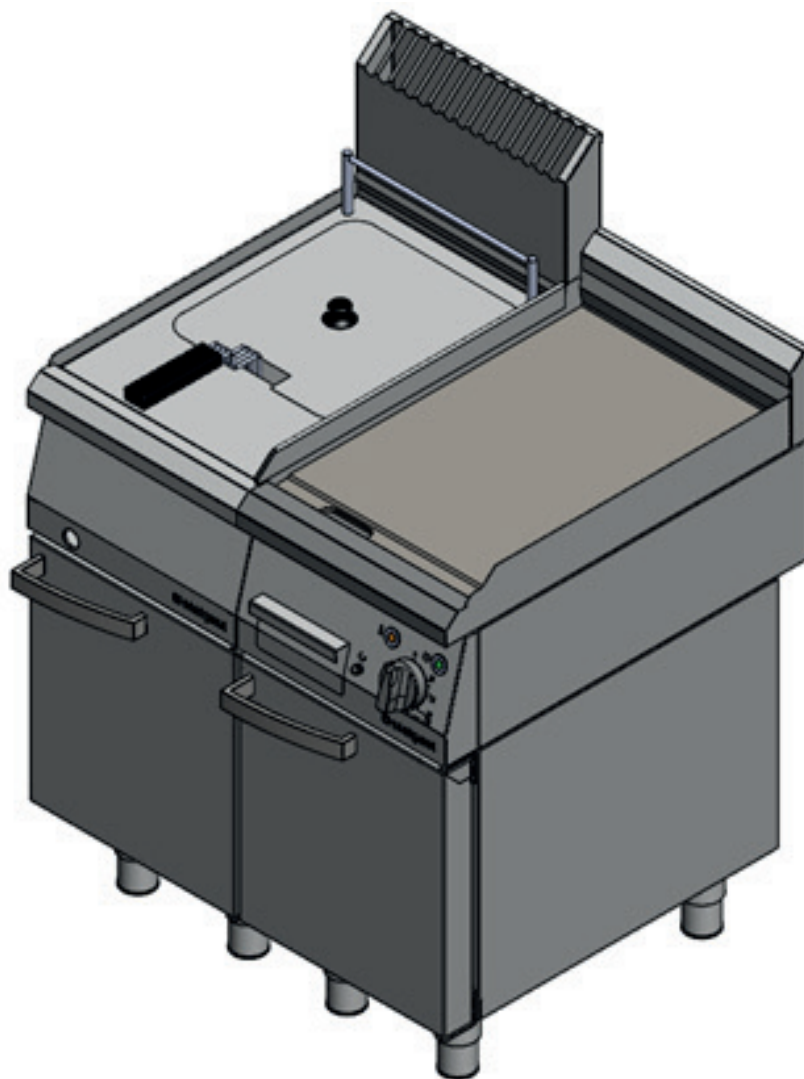

Na przykład: 9705100 z 9705100

4. 9700081 Listwa łącząca wysoka krótka

Wykorzystywana w sytuacji, gdy co najmniej jedno z sąsiadujących ze sobą urządzeń posiada wysoki rant (40mm) i jednocześnie co najmniej jeden z nich, posiada szeroki kominek (70mm (niektóre urządzenia gazowe)).

Na przykład: 9725130 z 9730100 (na podstawie)

5. 970082 Listwa łącząca wysoka średnia

Wykorzystywana w sytuacji, gdy co najmniej jedno z sąsiadujących ze sobą urządzeń posiada wysoki rant (40mm).

Na przykład: 9730100 (na podstawie) z 9705100