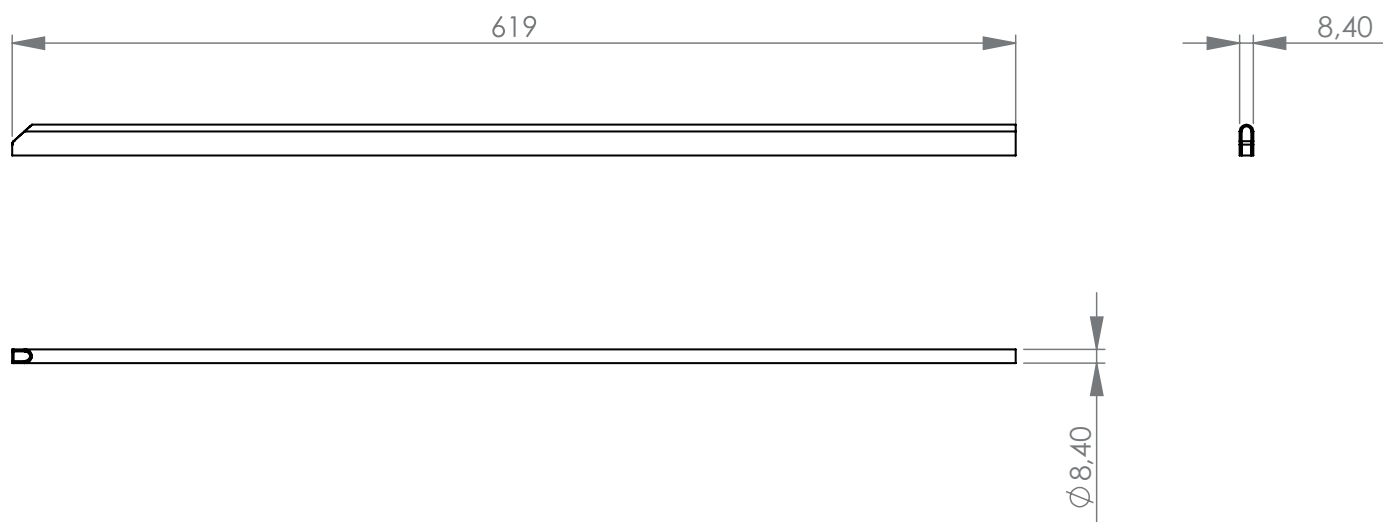

Rodzaje oraz dobór listew łączących blaty linii 700.

1. 9700071 Listwa łącząca niska krótka

Wykorzystywana w sytuacji, gdy oba sąsiadujące ze sobą urządzenia posiadają niski rant (15mm) i jednocześnie co najmniej jeden z nich, posiada szeroki kominek (70mm (niektóre urządzenia gazowe)).

Na przykład: 9725130 z 9705100

2. 9700072 Listwa łącząca niska średnia

Wykorzystywana w sytuacji, gdy oba sąsiadujące ze sobą urządzenia posiadają niski rant (15mm) i jednocześnie co najmniej jeden z nich, posiada standardowy kominek (40mm).

Na przykład: 9725000 (na podstawie) z 9705100

3. 9700073 Listwa łącząca niska długa

Wykorzystywana w sytuacji, gdy oba sąsiadujące ze sobą urządzenia posiadają niski rant (15mm) oraz żaden z nich nie posiada kominka.

Na przykład: 9705100 z 9705100

4. 9700081 Listwa łącząca wysoka krótka

Wykorzystywana w sytuacji, gdy co najmniej jedno z sąsiadujących ze sobą urządzeń posiada wysoki rant (40mm) i jednocześnie co najmniej jeden z nich, posiada szeroki kominek (70mm (niektóre urządzenia gazowe)).