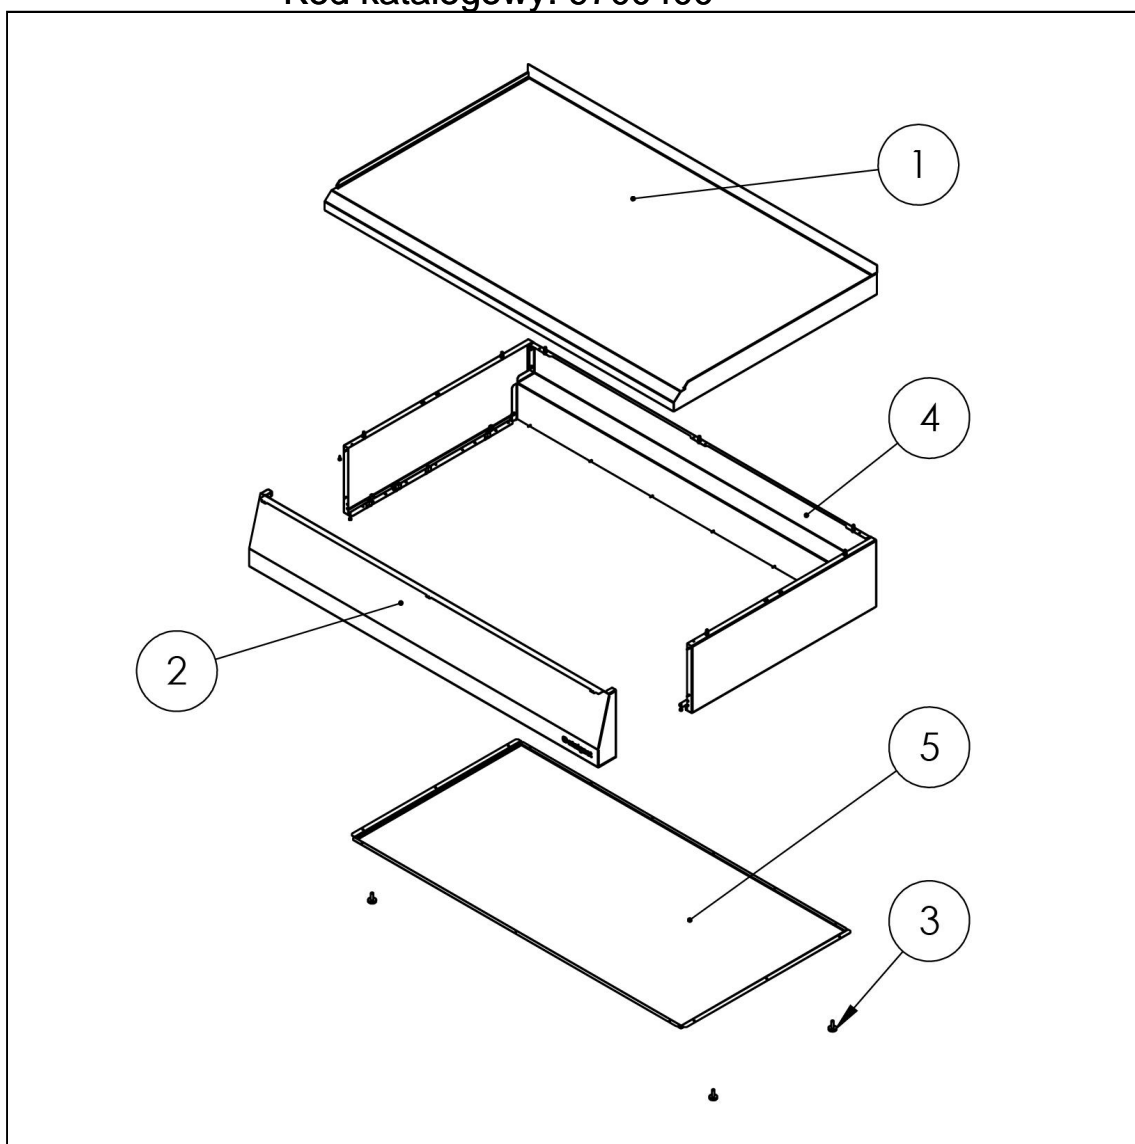

stanowisko neutralne, nastawne, 800 mm

Kod katalogowy: 9700400

Nr części (V nr rys.-nr części z rysunku)	Nazwa	Kod
V9700400-01	Błat 800	C011124
V9700400-02	Panel przedni 800	C011125
V9700400-03	Stopka 20xM06x20 465584	C010548
V9700400-04	Korpus	
V9700400-05	Ośłona dolna	