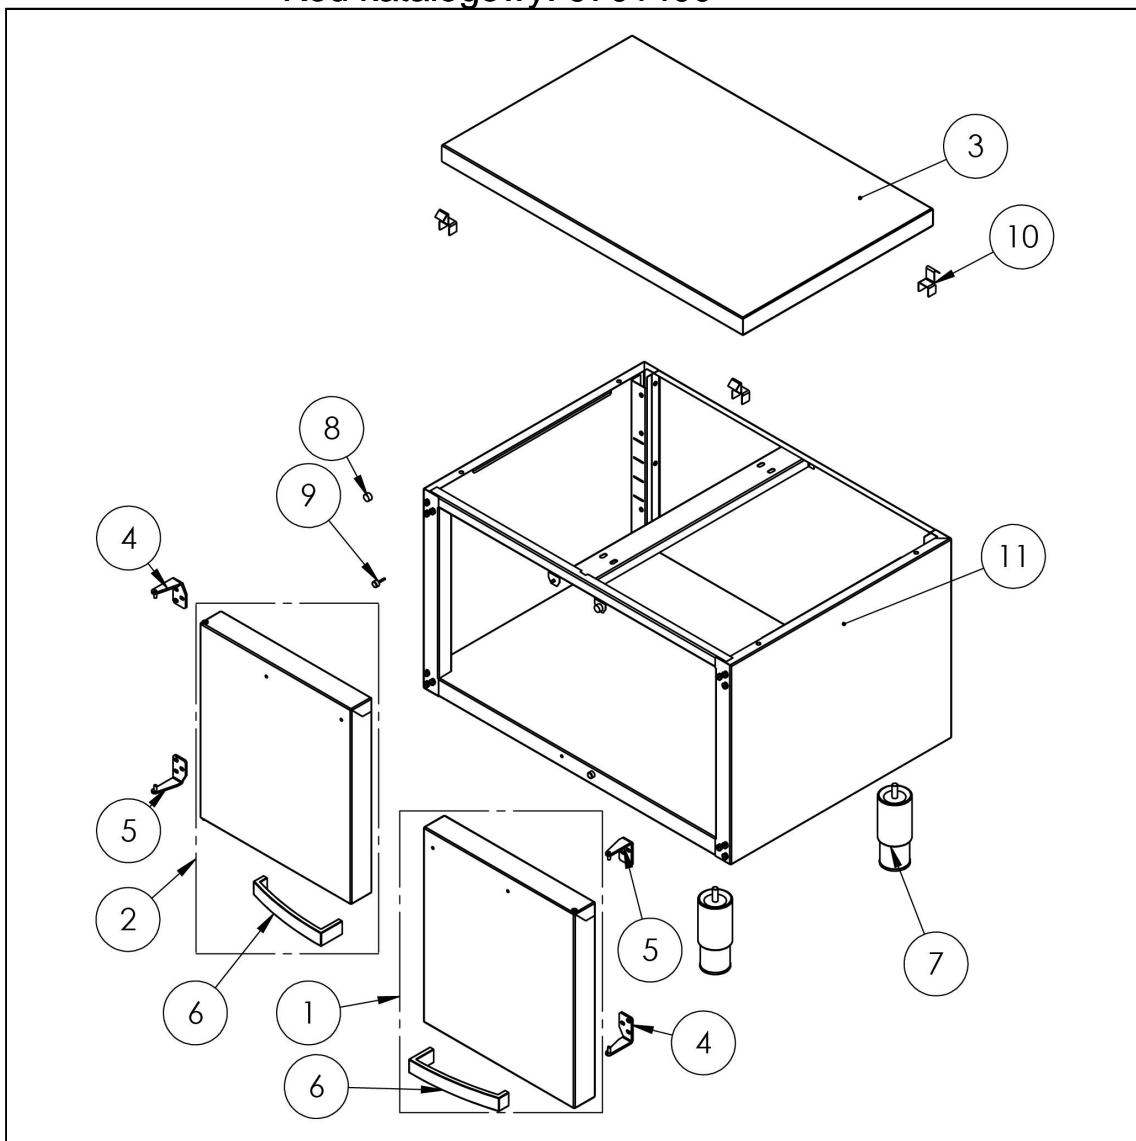

podstawa szkieletowa, 800 mm

Kod katalogowy: 9701400

Nr części (V nr rys.-nr części z rysunku)	Nazwa	Kod
V9701400-01	Nie dotyczy tego modelu produktu	
V9701400-02	Nie dotyczy tego modelu produktu	
V9701400-03	Nie dotyczy tego modelu produktu	
V9701400-04	Nie dotyczy tego modelu produktu	
V9701400-05	Nie dotyczy tego modelu produktu	
V9701400-06	Nie dotyczy tego modelu produktu	
V9701400-07	Stopka okrągła	C007292
V9701400-08	Nie dotyczy tego modelu produktu	
V9701400-09	Nie dotyczy tego modelu produktu	
V9701400-10	Nie dotyczy tego modelu produktu	
V9701400-11	Korpus	