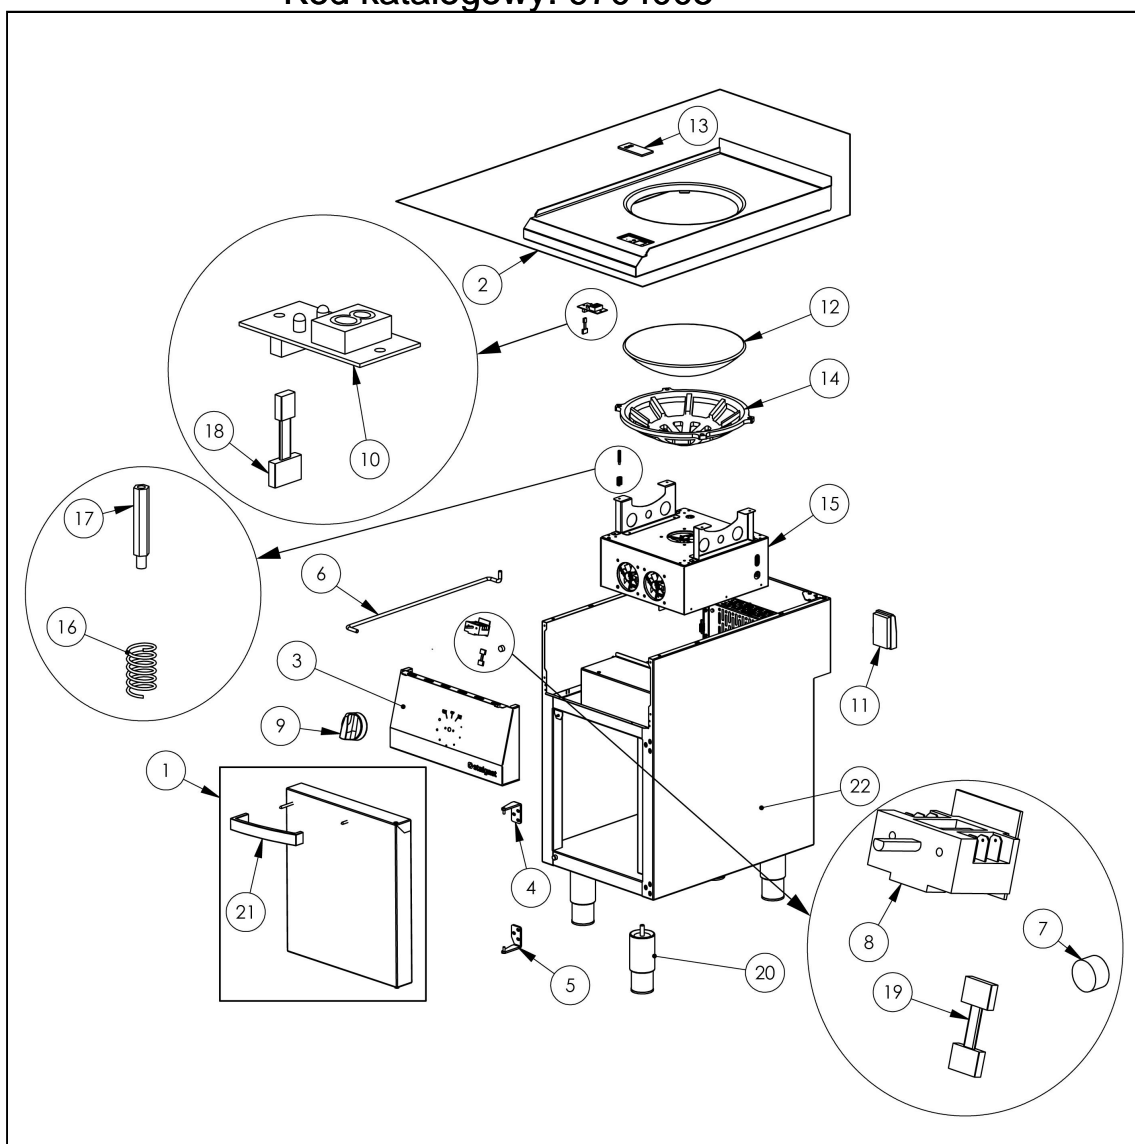

wok indukcyjny, P 5kW

Kod katalogowy: 9704005

Nr części (V nr rys.-nr części z rysunku)	Nazwa	Kod
V9704005-01	Drzwi	C011143
V9704005-02	Błat	
V9704005-03	Panel przedni	
V9704005-04	Zawias prawy górny	C011137
V9704005-05	Zawias prawy dolny	C011136
V9704005-06	Pręt	
V9704005-07	Uchwyt magnetyczny	C007297
V9704005-08	Przełącznik mocy	
V9704005-09	Pokrycie	C011147
V9704005-10	Płytki wentylacyjne	
V9704005-11	Skrzynka zaciskowa	C009003
V9704005-12	Szklony WOK	
V9704005-13	Szybki wentylacyjny	
V9704005-14	Cewka 5kW	
V9704005-15	Generator 5kW	
V9704005-16	Sprężyna naciskowa	
V9704005-17	Szpeciokatna tuleja dystansowa	
V9704005-18	Przewód 3-przewodowy	
V9704005-19	Przewód 6-przewodowy	
V9704005-20	Stopka	C007292
V9704005-21	Rączka drzwi	C011135
V9704005-22	Korpus WOK	