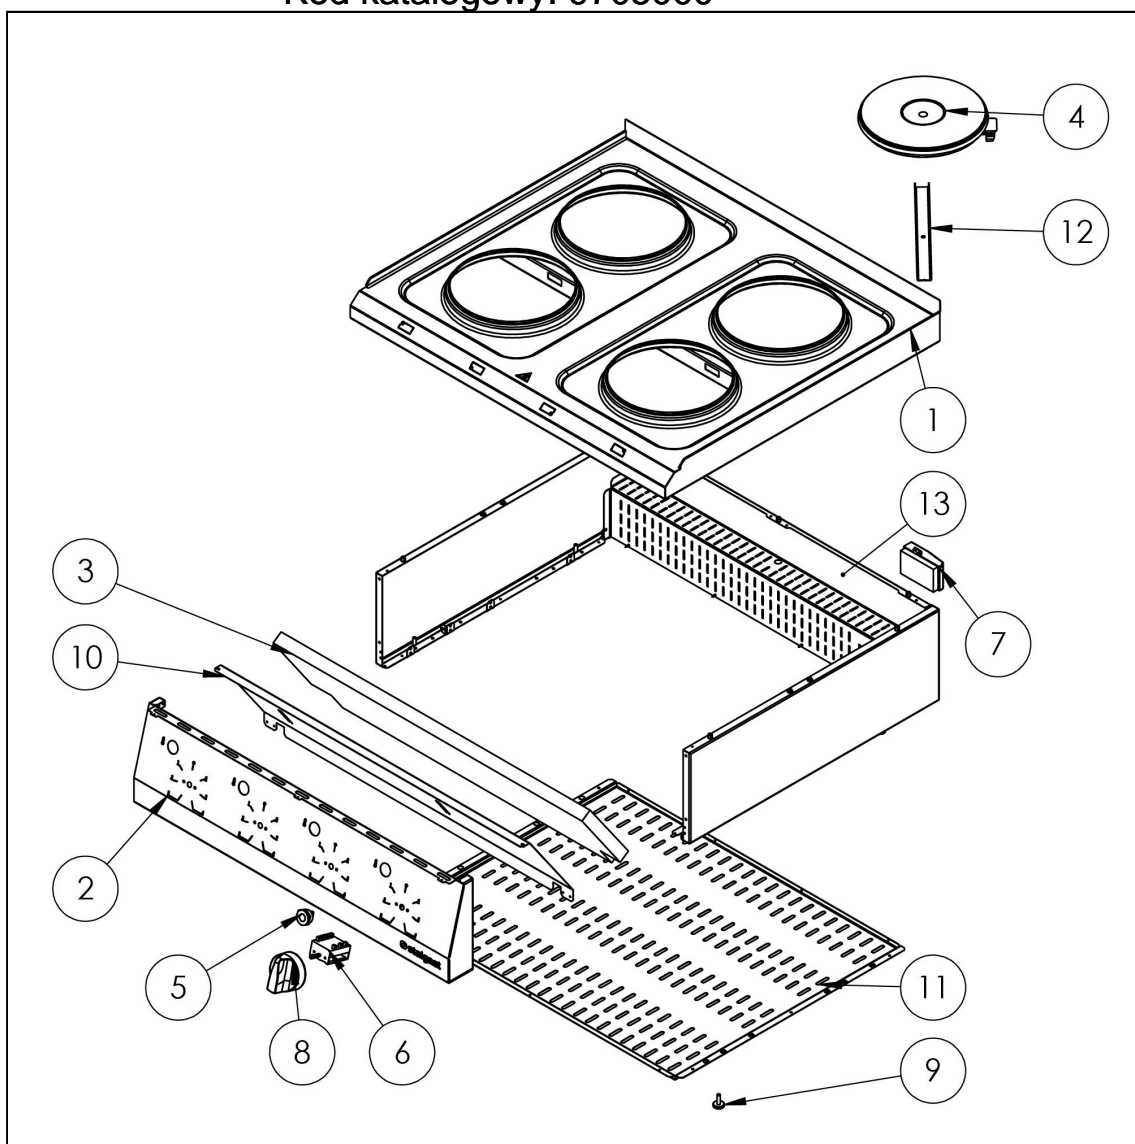

kuchnia elektryczna, 2-polowa, nastawna, 5.2 kW

Kod katalogowy: 9705000

Nr części (V nr rys.-nr części z rysunku)	Nazwa	Kod
V9705000-01	Blat	C011144
V9705000-02	Panel przedni	C011145
V9705000-03	Mata izolacyjna 785x220x25	C010954
V9705000-04	Płyta grzejna 2600W	C008154
V9705000-05	Lampka pomarańczowa LED	C011146
V9705000-06	Przełącznik 6-stopniowy	C008155
V9705000-07	Skrzynka zaciskowa	C009003
V9705000-08	Pokrętło Stalgast fi 70	C011147
V9705000-09	Stopka	C010548
V9705000-10	Ośłona przełączników 400	
V9705000-11	Ośłona dolna 400	
V9705000-12	Uchwyt płyty grzewczej	
V9705000-13	Korpus	