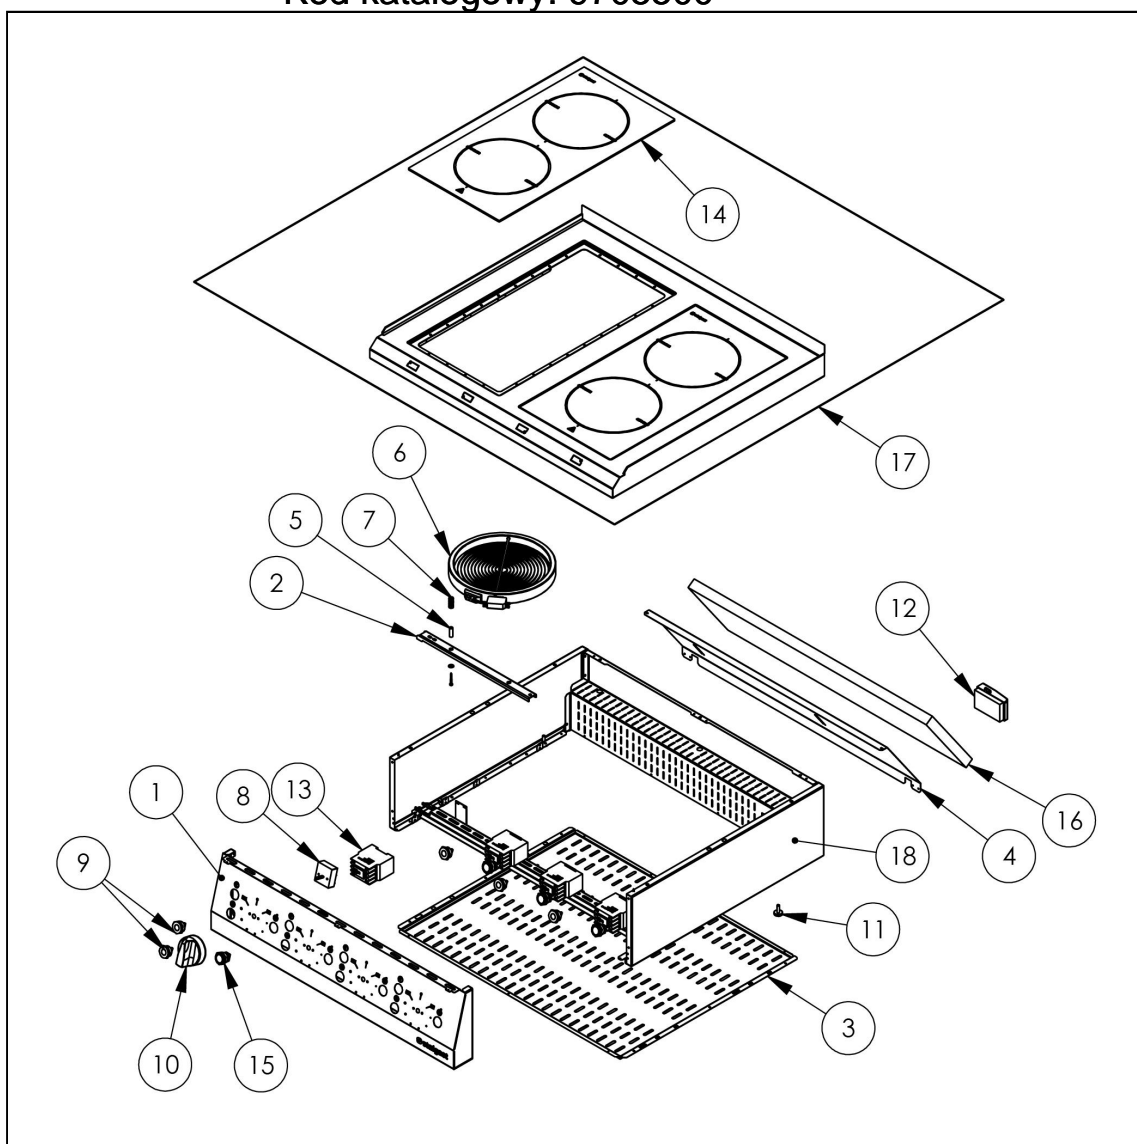

kuchnia ceramiczna, 2-polowa, nastawna, P 5 kW

Kod katalogowy: 9705500

Nr części (V nr rys.-nr części z rysunku)	Nazwa	Kod
V9705500-01	Panel przedni	
V9705500-02	Uchwy płyty	
V9705500-03	Ostona dolna	
V9705500-04	Ostona przełączników	
V9705500-05	Tuleja dystansowa	
V9705500-06	Płyta grzewcza 2500W 230V	
V9705500-07	Sprężyna naciskowa	
V9705500-08	Regulator energii	C008043
V9705500-09	Lampka pomarańczowa	C011146
V9705500-10	Pokrętło	C011147
V9705500-11	Stopka	C010548
V9705500-12	Skrzynka zaciskowa KADO	C009003
V9705500-13	Stycznik 5,5 kW 12A	C008045
V9705500-14	Szkló kuchni z płyty ceramicznej 580x300x4	
V9705500-15	Wyłącznik bistabilny	
V9705500-16	Mata izolacyjna	
V9705500-17	Blat	
V9705500-18	Korpus	
V9705500-19	Kondensator papierowy X2	