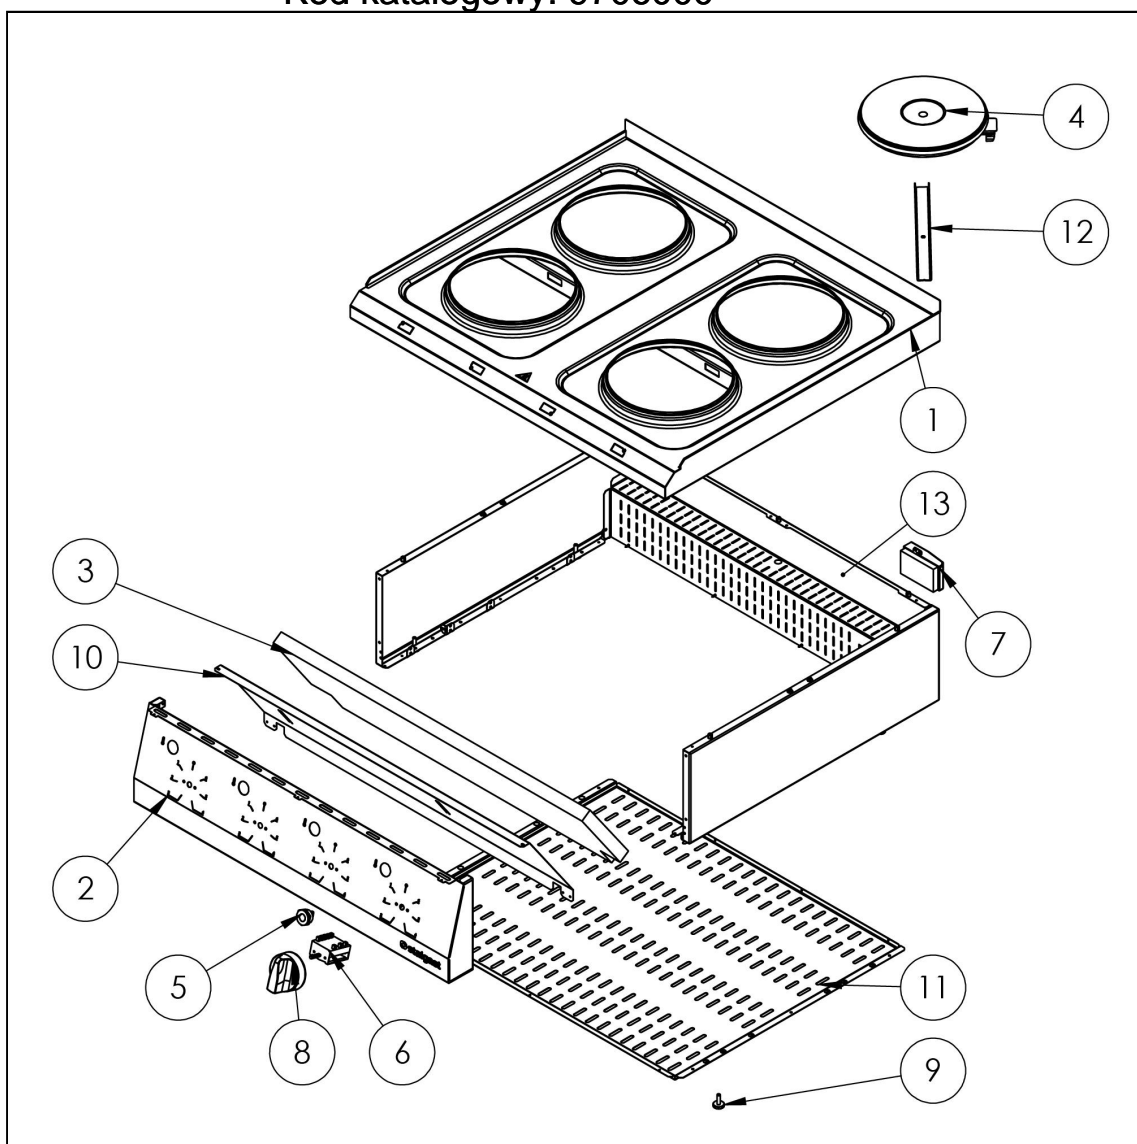

kuchnia elektryczna, 4-polowa, nastawna, 10.4 kW

Kod katalogowy: 9706000

Nr części (V nr rys.-nr części z rysunku)	Nazwa	Kod
V9706000-01	Blat	C011148
V9706000-02	Panel przedni	C011149
V9706000-03	Mata izolacyjna 785x220x25	C010954
V9706000-04	Płyta grzejna 2600W	C008154
V9706000-05	Lampka pomarańczowa LED	C011146
V9706000-06	Przełącznik 6-stopniowy	C008155
V9706000-07	Skrzynka zaciskowa	C009003
V9706000-08	Pokrętło Stalgast fi 70	C011147
V9706000-09	Stopka	C010548
V9706000-10	Ośłona przełączników 800	
V9706000-11	Ośłona dolna 800	
V9706000-12	Uchwyt płyty grzewczej	
V9706000-13	Korpus	