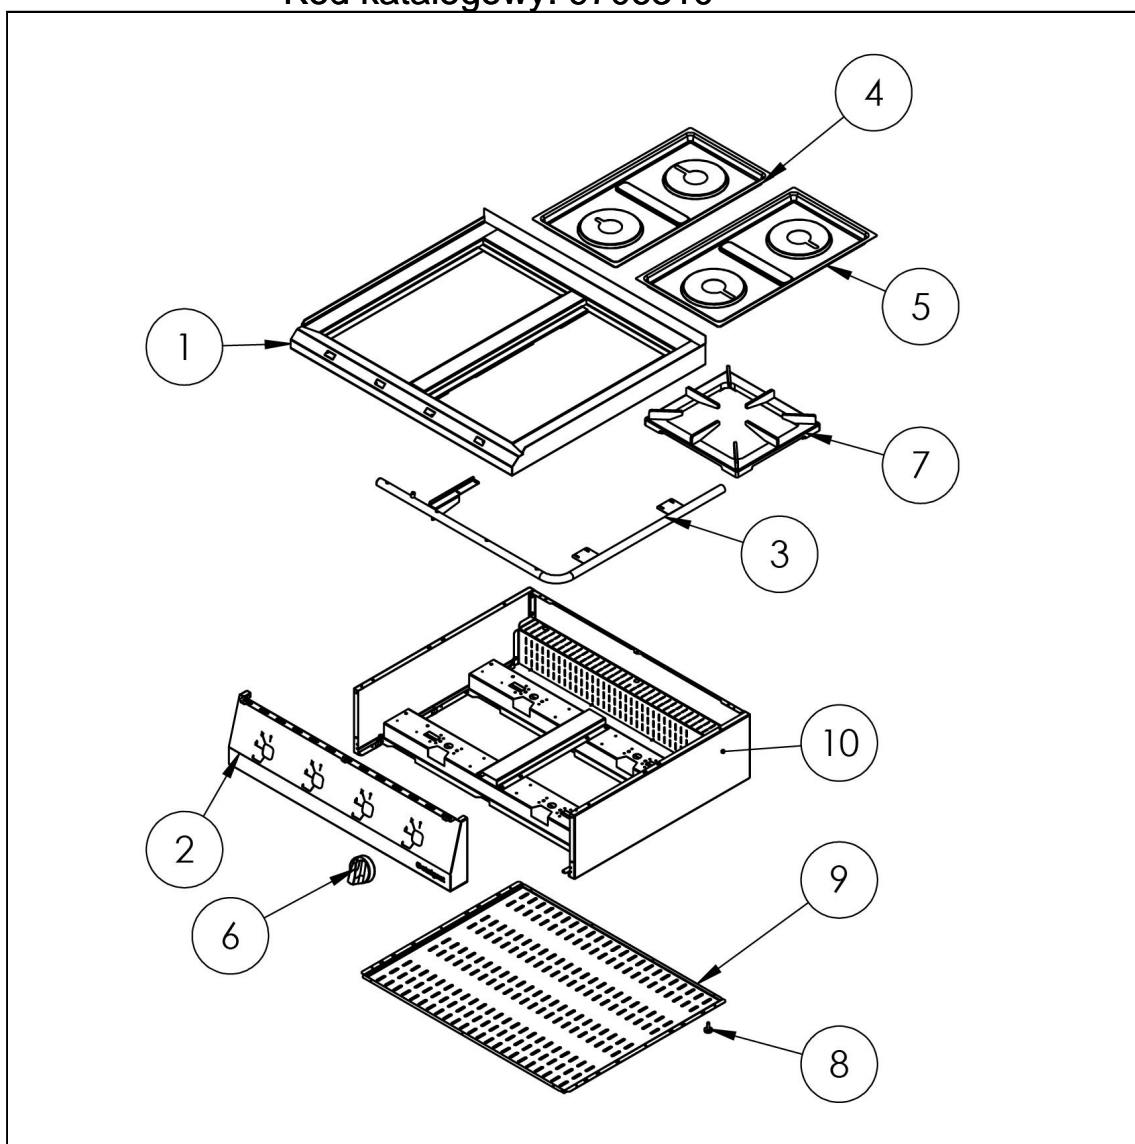

kuchnia gazowa, 4-palnikowa, nastawna, 24 kW, G20

Kod katalogowy: 9706310

Nr cz ci (V nr rys.-nr cz ci z rysunku)	Nazwa	Kod
V9706310-01	Blat	C011167
V9706310-02	Panel przedni	C011168
V9706310-03	Kolektor	C011169
V9706310-04	Misa lewa	C010501
V9706310-05	Misa prawa	C010501
V9706310-06	Pokr tło	C011161
V9706310-07	Ruszt	C009045
V9706310-08	Stopka	C010548
V9706310-09	Oslona dolna	
V9706310-10	Korpus	
V9706310-11	Zawór	C008801
V9706310-12	Rura miedziana fi10x1	
V9706310-13	Rura miedziana fi6x1	
V9706310-14	Termopara 600	C008081
V9706310-15	Kolano	C009080
V9706310-16	Palnik pilota	C008078
V9706310-17	Rura miedziana fi10x1	
V9706310-18	Rura miedziana fi6x1	
V9706310-19	Palnik 7kW	C002407
V9706310-20	Rura miedziana fi10x1	
V9706310-21	Rura miedziana fi6x1	
V9706310-22	Nie dotyczy tego modelu produktu	
V9706310-23	Nie dotyczy tego modelu produktu	
V9706310-24	Nie dotyczy tego modelu produktu	
V9706310-25	Rura miedziana fi6x1	
V9706310-26	Rura miedziana fi10x1	
V9706310-27	Dysza palnika 7 kW PB_1.2	C007537
V9706310-28	Dysza palnika 7 kW GZ_2.0	C007720
V9706310-29	Palnik 5kW	C010849
V9706310-30	Dysza palnika 5 kW GZ_1.7	C006358
V9706310-31	Dysza palnika 5 kW PB_1.05	C007536
V9706310-32	Dysza palnika pilota GZ_0.41	C010906
V9706310-33	Nie dotyczy tego modelu produktu	
V9706310-34	Nie dotyczy tego modelu produktu	
V9706310-35	Nie dotyczy tego modelu produktu	
V9706310-36	Wspornik podstawy dyszy	C009079
V9706310-37	Korona palnika 5kW	C009053
V9706310-38	Korpus palnika 5kW	C009054
V9706310-39	In ektor 5kW	C010161
V9706310-40	Korona palnika 7kW	C009040
V9706310-41	Korpus palnika 7kW	C009027
V9706310-42	In ektor 7kW	C009168