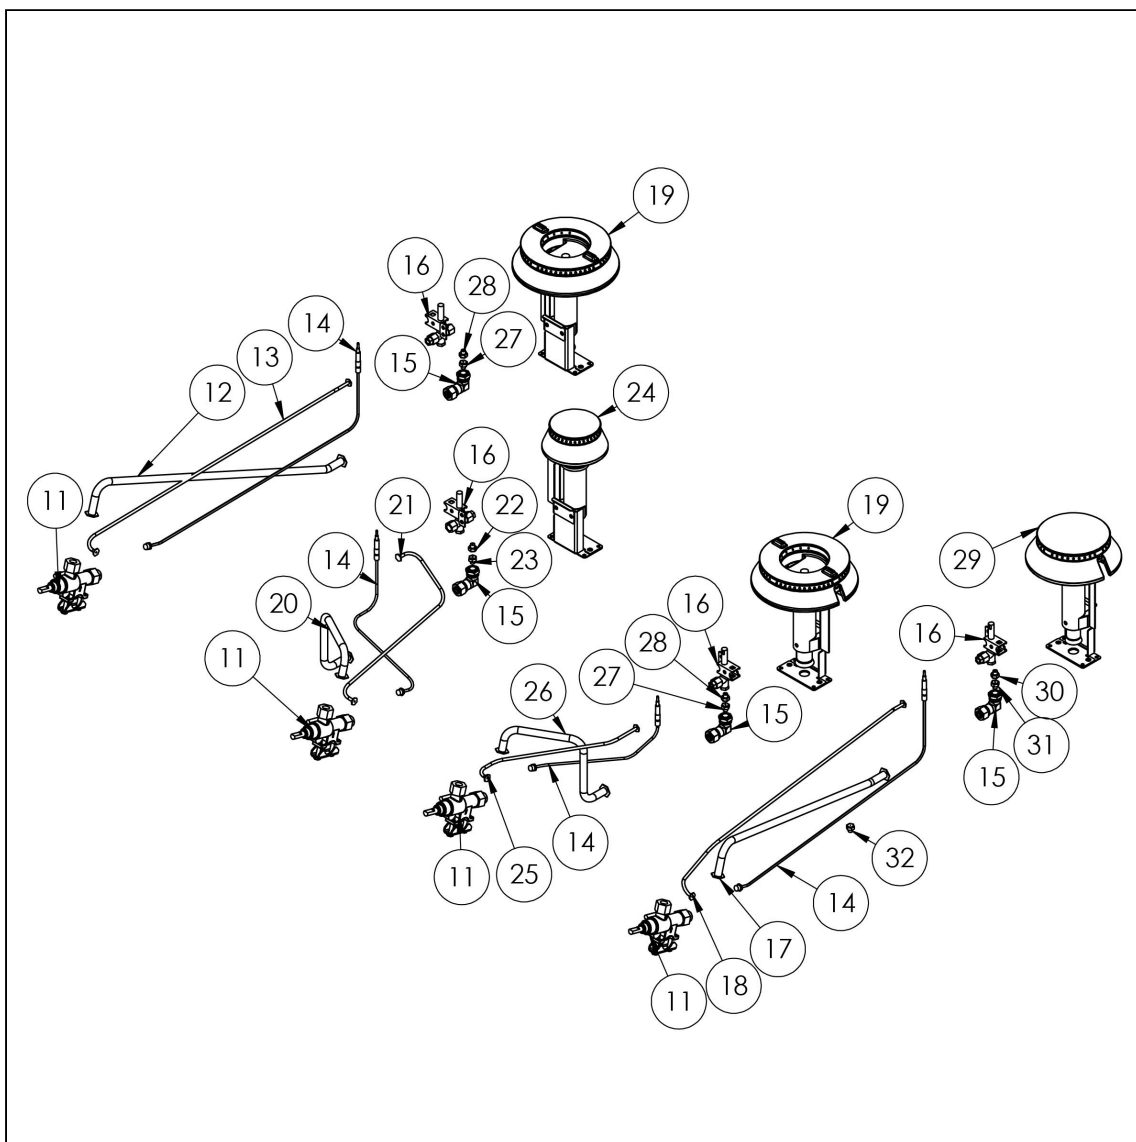

kuchnia gazowa, 4-palnikowa, nastawna, 24 kW, G20

Kod katalogowy: 9706310

Nr cz ci (V nr rys.-nr cz ci z rysunku)	Nazwa	Kod
V9706310-01	Blat	C011167
V9706310-02	Panel przedni	C011168
V9706310-03	Kolektor	C011169
V9706310-04	Misa lewa	C010501
V9706310-05	Misa prawa	C010501
V9706310-06	Pokr tło	C011161
V9706310-07	Ruszt	C009045
V9706310-08	Stopka	C010548
V9706310-09	Oslona dolna	
V9706310-10	Korpus	
V9706310-11	Zawór	C008801
V9706310-12	Rura miedziana fi10x1	
V9706310-13	Rura miedziana fi6x1	
V9706310-14	Termopara 600	C008081
V9706310-15	Kolano	C009080
V9706310-16	Palnik pilota	C008078
V9706310-17	Rura miedziana fi10x1	
V9706310-18	Rura miedziana fi6x1	
V9706310-19	Palnik 7kW	C002407
V9706310-20	Rura miedziana fi10x1	
V9706310-21	Rura miedziana fi6x1	
V9706310-22	Nie dotyczy tego modelu produktu	
V9706310-23	Nie dotyczy tego modelu produktu	
V9706310-24	Nie dotyczy tego modelu produktu	
V9706310-25	Rura miedziana fi6x1	
V9706310-26	Rura miedziana fi10x1	
V9706310-27	Dysza palnika 7 kW PB_1.2	C007537
V9706310-28	Dysza palnika 7 kW GZ_2.0	C007720
V9706310-29	Palnik 5kW	C010849
V9706310-30	Dysza palnika 5 kW GZ_1.7	C006358
V9706310-31	Dysza palnika 5 kW PB_1.05	C007536
V9706310-32	Dysza palnika pilota GZ_0.41	C010906
V9706310-33	Nie dotyczy tego modelu produktu	
V9706310-34	Nie dotyczy tego modelu produktu	
V9706310-35	Nie dotyczy tego modelu produktu	
V9706310-36	Wspornik podstawy dyszy	C009079
V9706310-37	Korona palnika 5kW	C009053
V9706310-38	Korpus palnika 5kW	C009054
V9706310-39	In ektor 5kW	C010161
V9706310-40	Korona palnika 7kW	C009040
V9706310-41	Korpus palnika 7kW	C009027
V9706310-42	In ektor 7kW	C009168