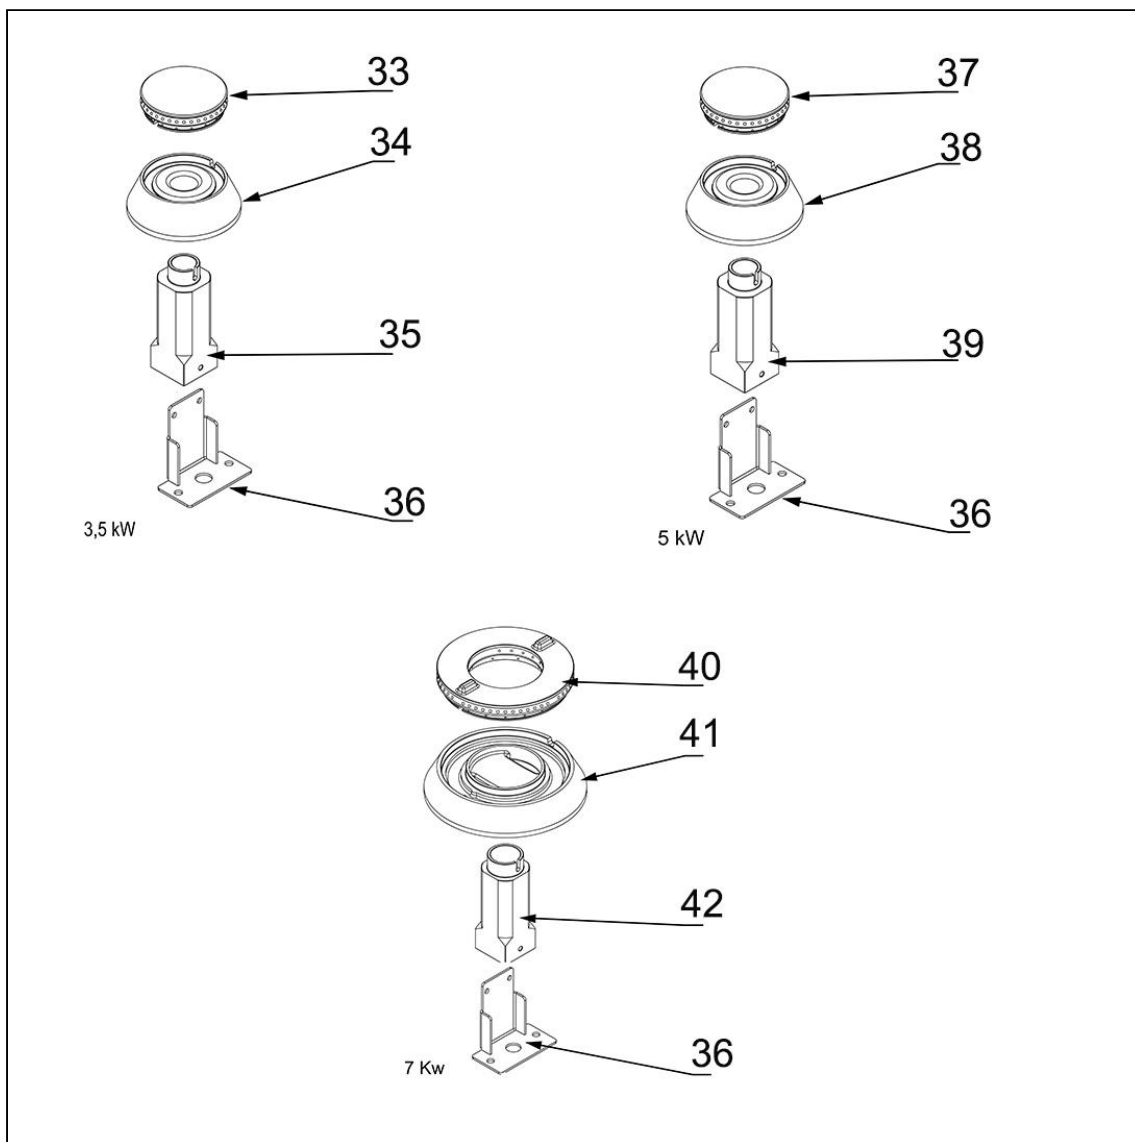

kuchnia gazowa, 4-palnikowa, nastawna, 24 kW, G20

Kod katalogowy: 9706310

Nr cz ci (V nr rys.-nr cz ci z rysunku)	Nazwa	Kod
V9706310-01	Blat	C011167
V9706310-02	Panel przedni	C011168
V9706310-03	Kolektor	C011169
V9706310-04	Misa lewa	C010501
V9706310-05	Misa prawa	C010501
V9706310-06	Pokr tło	C011161
V9706310-07	Ruszt	C009045
V9706310-08	Stopka	C010548
V9706310-09	Oslona dolna	
V9706310-10	Korpus	
V9706310-11	Zawór	C008801
V9706310-12	Rura miedziana fi10x1	
V9706310-13	Rura miedziana fi6x1	
V9706310-14	Termopara 600	C008081
V9706310-15	Kolano	C009080
V9706310-16	Palnik pilota	C008078
V9706310-17	Rura miedziana fi10x1	
V9706310-18	Rura miedziana fi6x1	
V9706310-19	Palnik 7kW	C002407
V9706310-20	Rura miedziana fi10x1	
V9706310-21	Rura miedziana fi6x1	
V9706310-22	Nie dotyczy tego modelu produktu	
V9706310-23	Nie dotyczy tego modelu produktu	
V9706310-24	Nie dotyczy tego modelu produktu	
V9706310-25	Rura miedziana fi6x1	
V9706310-26	Rura miedziana fi10x1	
V9706310-27	Dysza palnika 7 kW PB_1.2	C007537
V9706310-28	Dysza palnika 7 kW GZ_2.0	C007720
V9706310-29	Palnik 5kW	C010849
V9706310-30	Dysza palnika 5 kW GZ_1.7	C006358
V9706310-31	Dysza palnika 5 kW PB_1.05	C007536
V9706310-32	Dysza palnika pilota GZ_0.41	C010906
V9706310-33	Nie dotyczy tego modelu produktu	
V9706310-34	Nie dotyczy tego modelu produktu	
V9706310-35	Nie dotyczy tego modelu produktu	
V9706310-36	Wspornik podstawy dyszy	C009079
V9706310-37	Korona palnika 5kW	C009053
V9706310-38	Korpus palnika 5kW	C009054
V9706310-39	In ektor 5kW	C010161
V9706310-40	Korona palnika 7kW	C009040
V9706310-41	Korpus palnika 7kW	C009027
V9706310-42	In ektor 7kW	C009168