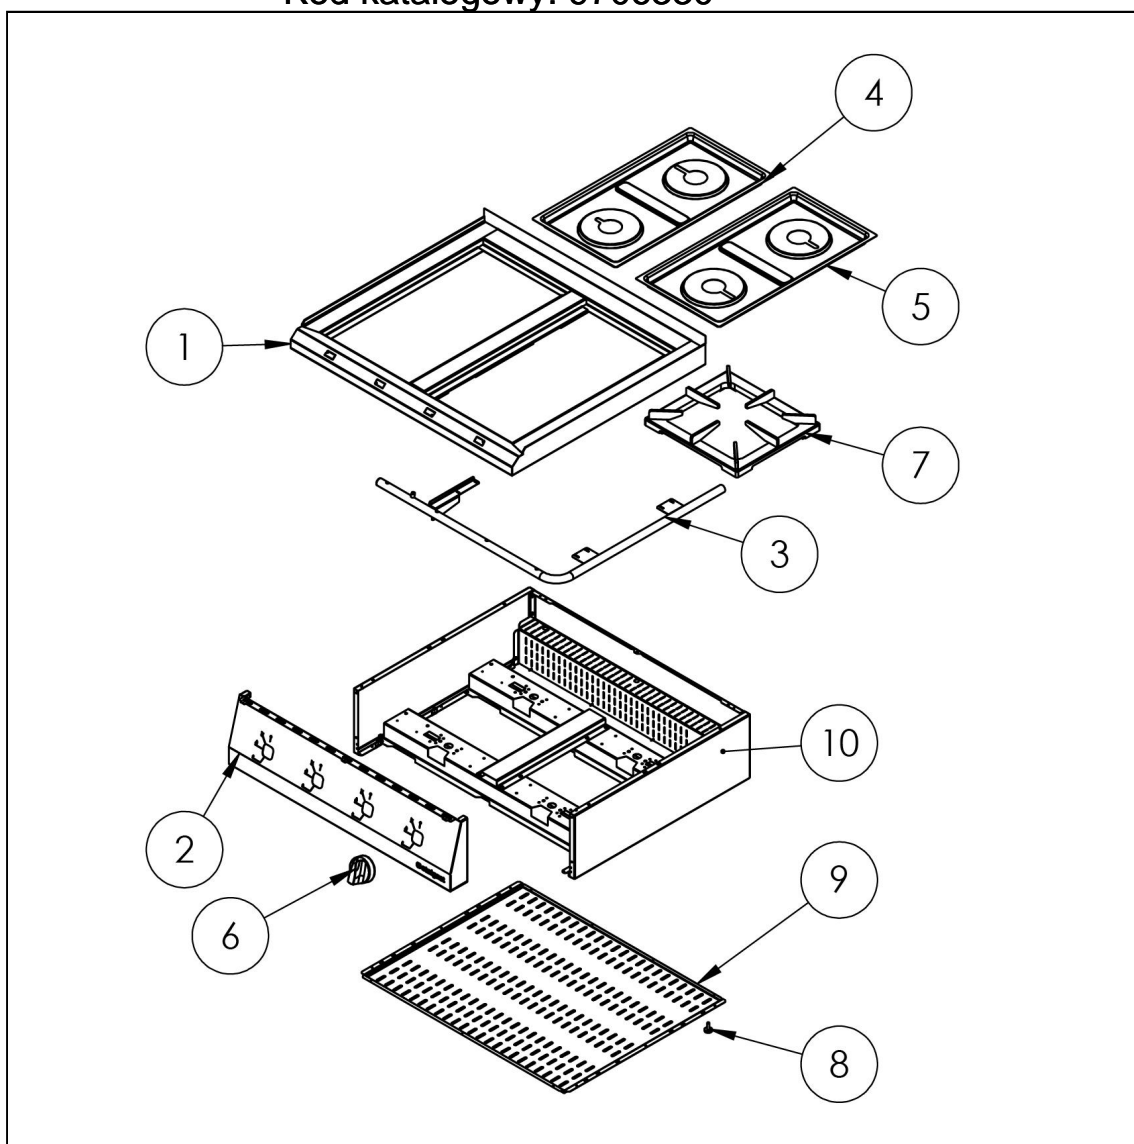

kuchnia gazowa, 4-palnikowa, nastawna, 24 kW, G30

Kod katalogowy: 9706330

Nr cz ci (V nr rys.-nr cz ci z rysunku)	Nazwa	Kod
V9706330-01	Blat	C011167
V9706330-02	Panel przedni	C011168
V9706330-03	Kolektor	C011169
V9706330-04	Misa lewa	C010501
V9706330-05	Misa prawa	C010501
V9706330-06	Pokr tło	C011161
V9706330-07	Ruszt	C009045
V9706330-08	Stopka	C010548
V9706330-09	Oslona dolna	
V9706330-10	Korpus	
V9706330-11	Zawór	C008801
V9706330-12	Rura miedziana fi10x1	
V9706330-13	Rura miedziana fi6x1	
V9706330-14	Termopara 600	C008081
V9706330-15	Kolano	C009080
V9706330-16	Palnik pilota	C008078
V9706330-17	Rura miedziana fi10x1	
V9706330-18	Rura miedziana fi6x1	
V9706330-19	Palnik 7kW	C002407
V9706330-20	Rura miedziana fi10x1	
V9706330-21	Rura miedziana fi6x1	
V9706330-22	Nie dotyczy tego modelu produktu	
V9706330-23	Nie dotyczy tego modelu produktu	
V9706330-24	Nie dotyczy tego modelu produktu	
V9706330-25	Rura miedziana fi6x1	
V9706330-26	Rura miedziana fi10x1	
V9706330-27	Dysza palnika 7 kW PB_1.2	C007537
V9706330-28	Dysza palnika 7 kW GZ_2.0	C007720
V9706330-29	Palnik 5kW	C010849
V9706330-30	Dysza palnika 5 kW GZ_1.7	C006358
V9706330-31	Dysza palnika 5 kW PB_1.05	C007536
V9706330-32	Dysza palnika pilota GZ_0.41	C010906
V9706330-33	Nie dotyczy tego modelu produktu	
V9706330-34	Nie dotyczy tego modelu produktu	
V9706330-35	Nie dotyczy tego modelu produktu	
V9706330-36	Wspornik podstawy dyszy	C009079
V9706330-37	Korona palnika 5kW	C009053
V9706330-38	Korpus palnika 5kW	C009054
V9706330-39	In ektor 5kW	C010161
V9706330-40	Korona palnika 7kW	C009040
V9706330-41	Korpus palnika 7kW	C009027
V9706330-42	In ektor 7kW	C009168