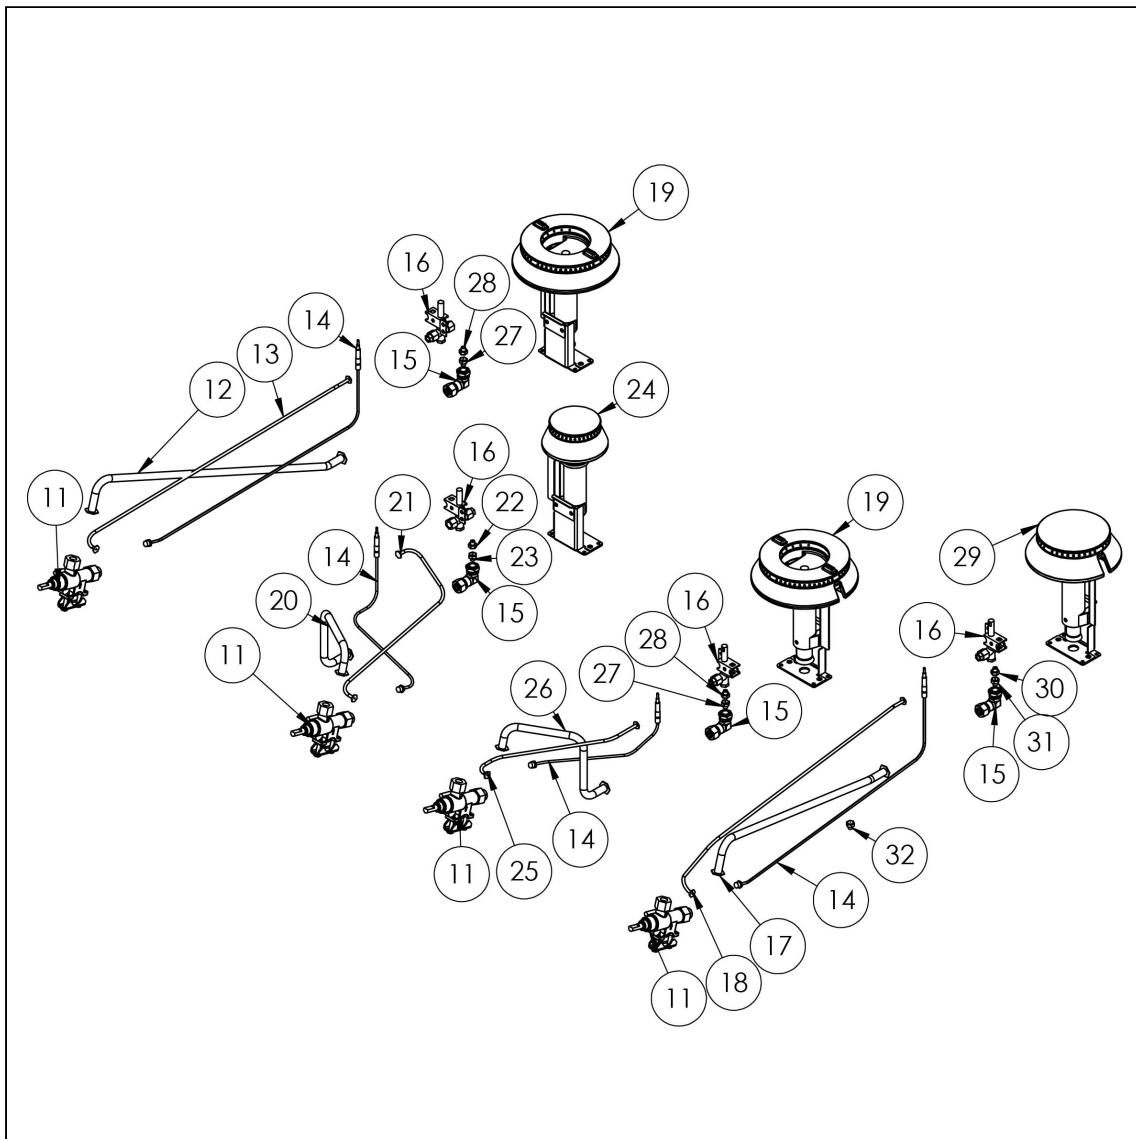

kuchnia gazowa, 4-palnikowa, nastawna, 24 kW, G30

Kod katalogowy: 9706330

Nr cz ci (V nr rys.-nr cz ci z rysunku)	Nazwa	Kod
V9706330-01	Blat	C011167
V9706330-02	Panel przedni	C011168
V9706330-03	Kolektor	C011169
V9706330-04	Misa lewa	C010501
V9706330-05	Misa prawa	C010501
V9706330-06	Pokr tło	C011161
V9706330-07	Ruszt	C009045
V9706330-08	Stopka	C010548
V9706330-09	Oslona dolna	
V9706330-10	Korpus	
V9706330-11	Zawór	C008801
V9706330-12	Rura miedziana fi10x1	
V9706330-13	Rura miedziana fi6x1	
V9706330-14	Termopara 600	C008081
V9706330-15	Kolano	C009080
V9706330-16	Palnik pilota	C008078
V9706330-17	Rura miedziana fi10x1	
V9706330-18	Rura miedziana fi6x1	
V9706330-19	Palnik 7kW	C002407
V9706330-20	Rura miedziana fi10x1	
V9706330-21	Rura miedziana fi6x1	
V9706330-22	Nie dotyczy tego modelu produktu	
V9706330-23	Nie dotyczy tego modelu produktu	
V9706330-24	Nie dotyczy tego modelu produktu	
V9706330-25	Rura miedziana fi6x1	
V9706330-26	Rura miedziana fi10x1	
V9706330-27	Dysza palnika 7 kW PB_1.2	C007537
V9706330-28	Dysza palnika 7 kW GZ_2.0	C007720
V9706330-29	Palnik 5kW	C010849
V9706330-30	Dysza palnika 5 kW GZ_1.7	C006358
V9706330-31	Dysza palnika 5 kW PB_1.05	C007536
V9706330-32	Dysza palnika pilota GZ_0.41	C010906
V9706330-33	Nie dotyczy tego modelu produktu	
V9706330-34	Nie dotyczy tego modelu produktu	
V9706330-35	Nie dotyczy tego modelu produktu	
V9706330-36	Wspornik podstawy dyszy	C009079
V9706330-37	Korona palnika 5kW	C009053
V9706330-38	Korpus palnika 5kW	C009054
V9706330-39	In ektor 5kW	C010161
V9706330-40	Korona palnika 7kW	C009040
V9706330-41	Korpus palnika 7kW	C009027
V9706330-42	In ektor 7kW	C009168