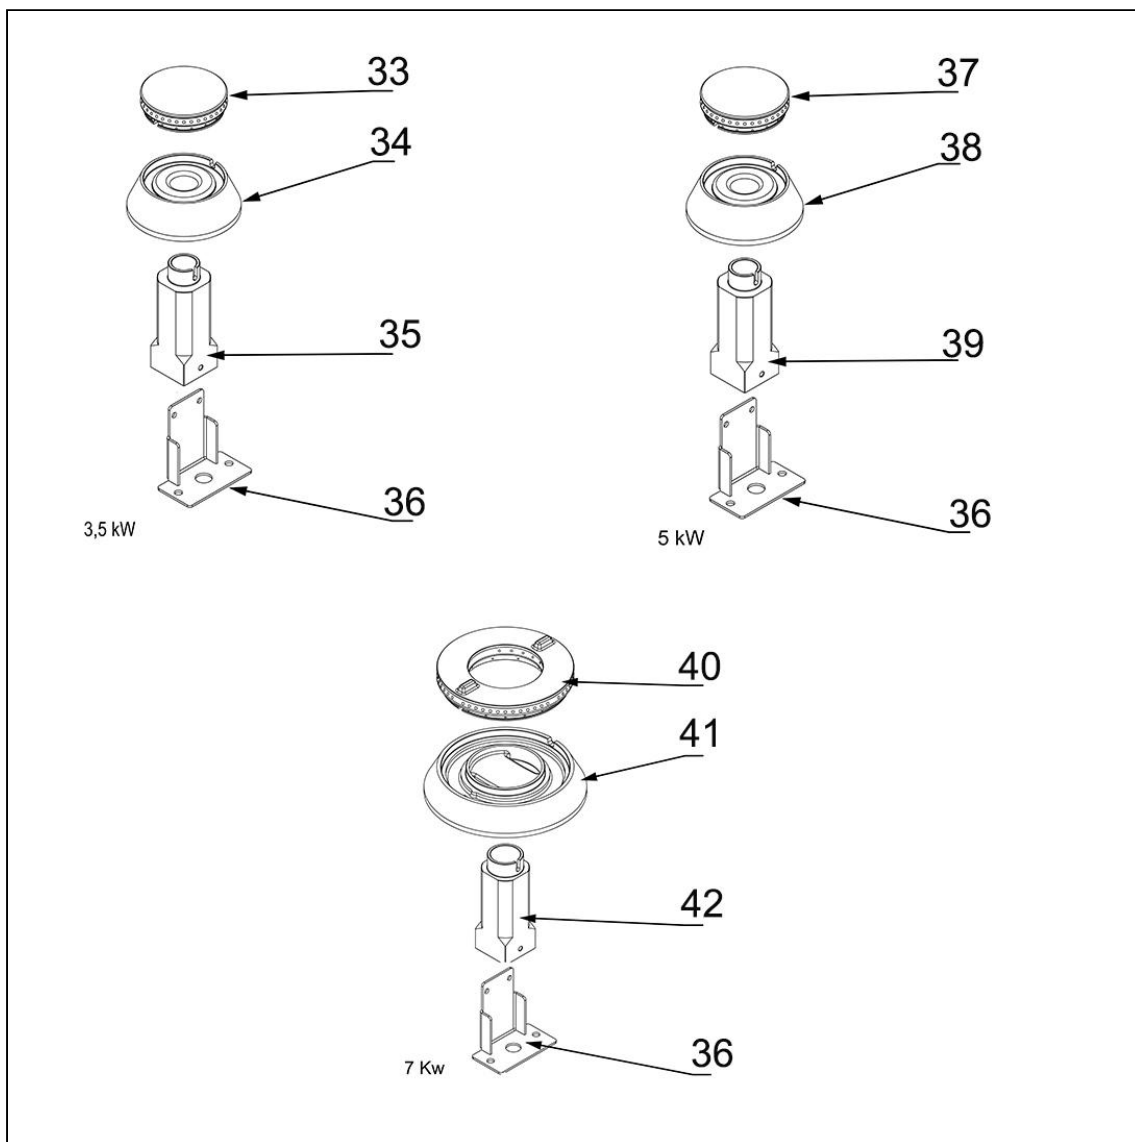

kuchnia gazowa, 4-palnikowa, nastawna, 24 kW, G30

Kod katalogowy: 9706330

Nr cz ci (V nr rys.-nr cz ci z rysunku)	Nazwa	Kod
V9706330-01	Blat	C011167
V9706330-02	Panel przedni	C011168
V9706330-03	Kolektor	C011169
V9706330-04	Misa lewa	C010501
V9706330-05	Misa prawa	C010501
V9706330-06	Pokr tło	C011161
V9706330-07	Ruszt	C009045
V9706330-08	Stopka	C010548
V9706330-09	Oslona dolna	
V9706330-10	Korpus	
V9706330-11	Zawór	C008801
V9706330-12	Rura miedziana fi10x1	
V9706330-13	Rura miedziana fi6x1	
V9706330-14	Termopara 600	C008081
V9706330-15	Kolano	C009080
V9706330-16	Palnik pilota	C008078
V9706330-17	Rura miedziana fi10x1	
V9706330-18	Rura miedziana fi6x1	
V9706330-19	Palnik 7kW	C002407
V9706330-20	Rura miedziana fi10x1	
V9706330-21	Rura miedziana fi6x1	
V9706330-22	Nie dotyczy tego modelu produktu	
V9706330-23	Nie dotyczy tego modelu produktu	
V9706330-24	Nie dotyczy tego modelu produktu	
V9706330-25	Rura miedziana fi6x1	
V9706330-26	Rura miedziana fi10x1	
V9706330-27	Dysza palnika 7 kW PB_1.2	C007537
V9706330-28	Dysza palnika 7 kW GZ_2.0	C007720
V9706330-29	Palnik 5kW	C010849
V9706330-30	Dysza palnika 5 kW GZ_1.7	C006358
V9706330-31	Dysza palnika 5 kW PB_1.05	C007536
V9706330-32	Dysza palnika pilota GZ_0.41	C010906
V9706330-33	Nie dotyczy tego modelu produktu	
V9706330-34	Nie dotyczy tego modelu produktu	
V9706330-35	Nie dotyczy tego modelu produktu	
V9706330-36	Wspornik podstawy dyszy	C009079
V9706330-37	Korona palnika 5kW	C009053
V9706330-38	Korpus palnika 5kW	C009054
V9706330-39	In ektor 5kW	C010161
V9706330-40	Korona palnika 7kW	C009040
V9706330-41	Korpus palnika 7kW	C009027
V9706330-42	In ektor 7kW	C009168