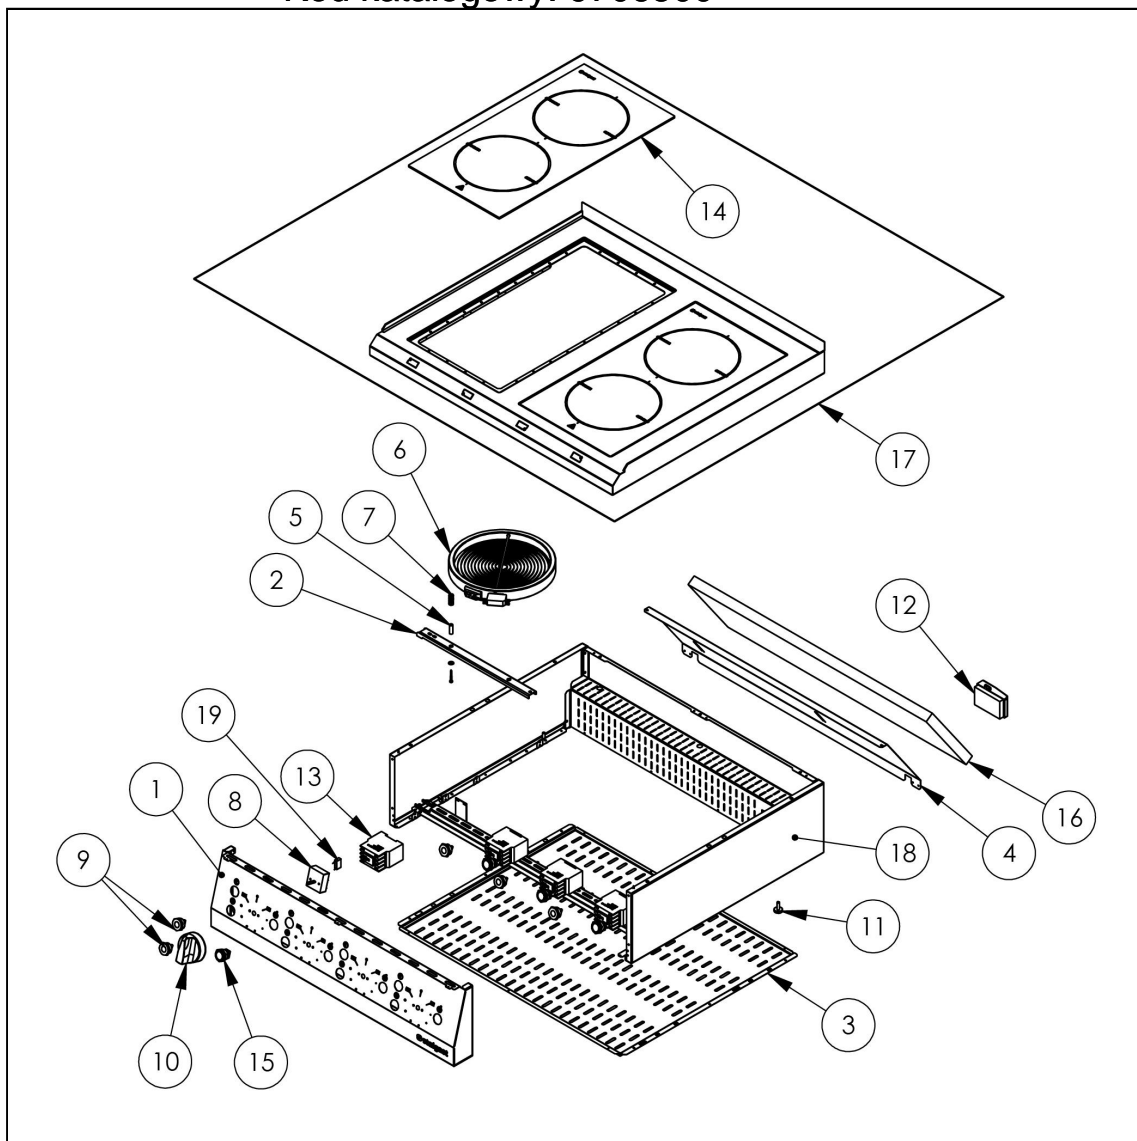

kuchnia ceramiczna, 4-polowa, nastawna, 10 kW

Kod katalogowy: 9706500

Nr części (V nr rys.-nr części z rysunku)	Nazwa	Kod
V9706500-01	Panel przedni	
V9706500-02	Uchwyt płyty	
V9706500-03	Ostona dolna	
V9706500-04	Ostona przełączników	
V9706500-05	Tuleja dystansowa	
V9706500-06	Płyta grzewcza 2500W 230V	
V9706500-07	Sprężyna naciskowa	
V9706500-08	Regulator energii	C008043
V9706500-09	Lampka pomarańczowa	
V9706500-10	Pokrętko	C011147
V9706500-11	Stopka	C010548
V9706500-12	Skrzynka zaciskowa KADO	C009003
V9706500-13	Stycznik 5,5 kW 12A	C008045
V9706500-14	Szkló kuchni z płyty ceramiczn 580x300x4	
V9706500-15	Wyłącznik bistabilny	
V9706500-16	Mata izolacyjna	
V9706500-17	Blat	
V9706500-18	Korpus	
V9706500-19	Kondensator papierowy X2	