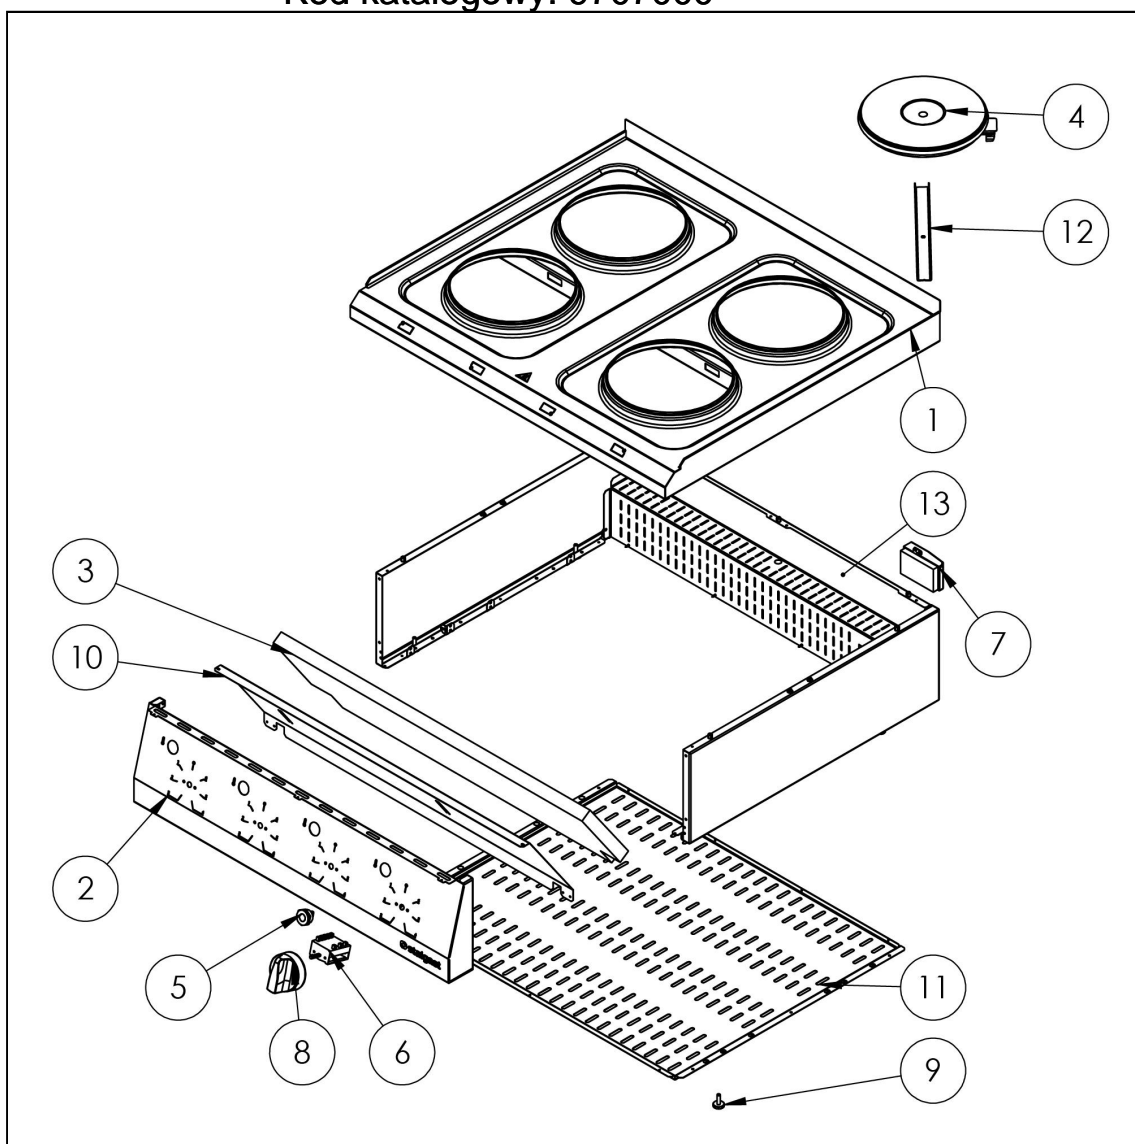

kuchnia elektryczna, 6-polowa, nastawna, 15.6 kW

Kod katalogowy: 9707000

Nr części (V nr rys.-nr części z rysunku)	Nazwa	Kod
V9707000-01	Błat	C011150
V9707000-02	Panel przedni	C011151
V9707000-03	Mata izolacyjna 785x220x25	C010954
V9707000-04	Płyta grzejna 2600W	C008154
V9707000-05	Lampka pomarańczowa LED	C011146
V9707000-06	Przełącznik 6-stopniowy	C008155
V9707000-07	Skrzynka zaciskowa	C009003
V9707000-08	Pokrętło Stalgastr fi 70	C011147
V9707000-09	Stopka	C010548
V9707000-10	Ostona przełączników 1200	
V9707000-11	Ostona dolna 1200	
V9707000-12	Uchwyt płyty grzewczej	
V9707000-13	Korpus	