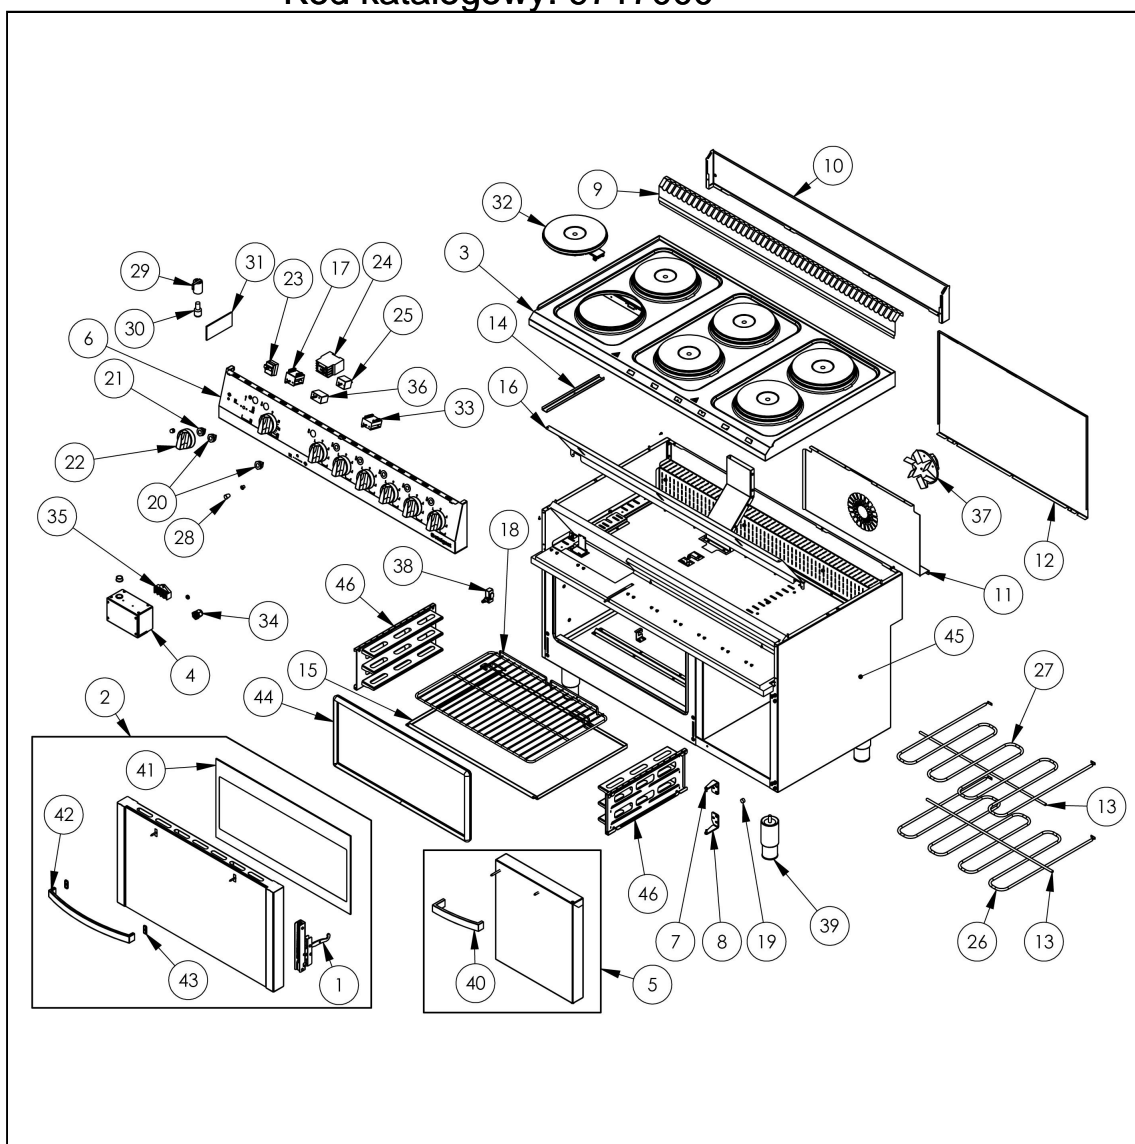

kuchnia elektryczna, 6-polowa z piekarnikiem elektrycznym, 15.6+7 kW

Kod katalogowy: 9717000

Nr części (V nr rys.-nr części z rysunku)	Nazwa	Kod
V9717000-01	Zawias piekarnika	C008957
V9717000-02	Drzwi szklane piekarnika	
V9717000-03	Błat	
V9717000-04	Puszka elektryczna	
V9717000-05	Drzwi prawe 400	C011143
V9717000-06	Panel przedni	
V9717000-07	Zawias górny	C011137
V9717000-08	Zawias dolny	C011136
V9717000-09	Ośłona kominka	
V9717000-10	Podstawa kominka	
V9717000-11	Ośłona wentylatora	
V9717000-12	Sciana tylna	
V9717000-13	Podparcie grzałki	
V9717000-14	Uchwyt płyty grzewczej	
V9717000-15	Płyta piekarnika	
V9717000-16	Ośłona przełączników	
V9717000-17	Przełącznik	C009008
V9717000-18	Ruszt piekarnika	C009658
V9717000-19	Magnes okrągły krótki	C007297
V9717000-20	Lampka pomarańczowa LED	C011146
V9717000-21	Lampka zielona LED	
V9717000-22	Pokrętło Stalgast fi 70	C011147
V9717000-23	Termostat bezpieczeństwa 329st.C	C008953
V9717000-24	Stycznik NC1-18 7,5 kW 18A	C008954
V9717000-25	Termostat 299 st.C	C005517
V9717000-26	Grzałka dolna 4000W 400V	
V9717000-27	Grzałka górna 3000W 400V	
V9717000-28	Uchwyt stołkowy gwintowany M5	
V9717000-29	Oprawka ceramiczna E14	C008153
V9717000-30	Lampka T25 E14 25W 230V	C008159
V9717000-31	Szyba odporna na wietlenie	
V9717000-32	Płyta grzejna 2600W	C008154
V9717000-33	Przełącznik 6-stopniowy	C008155
V9717000-34	Dławica PG13,5	C007438
V9717000-35	Kostka przyłączeniowa 4x10	C009005
V9717000-36	Wyłącznik osiowy EGO	C009020
V9717000-37	Wiatrak silnik 35W 220V 50Hz	C007084
V9717000-38	Wyłącznik krańcowy Z15G	C007045
V9717000-39	Stopka okrągła	C007292
V9717000-40	Rączka drzwi 400	C011135
V9717000-41	Szyba ceramiczna	
V9717000-42	Rączka drzwi	C010174
V9717000-43	Podkładka rączki	
V9717000-44	Uszczelka drzwi piekarnika L=1930mm	
V9717000-45	Korpus	
V9717000-46	Prowadnica rusztu	