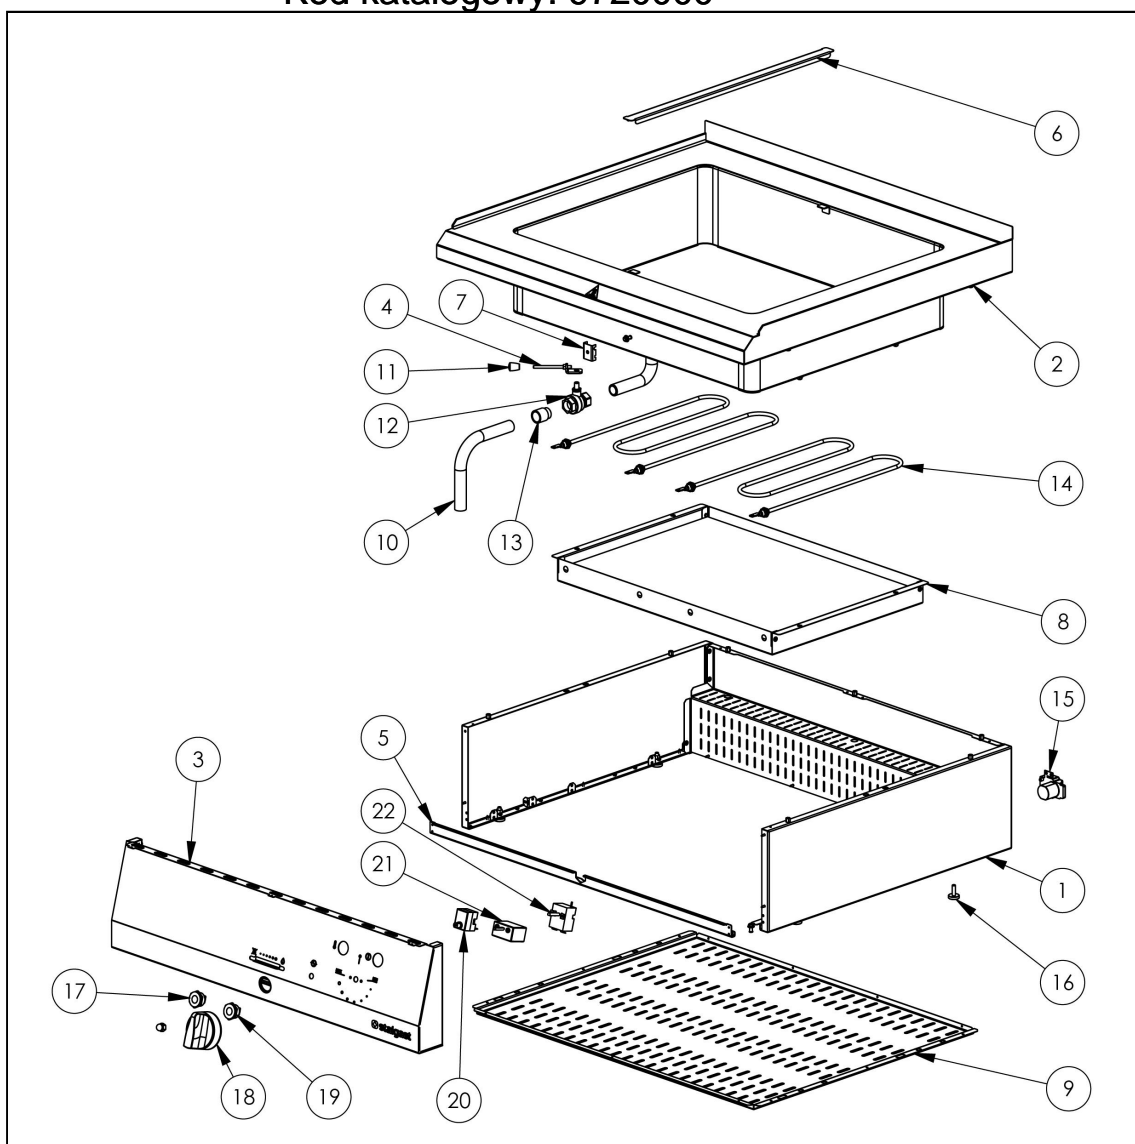

bemiar elektryczny, GN 1/1, 0.8 kW

Kod katalogowy: 9720000

Nr cz ci (V nr rys.-nr cz ci z rysunku)	Nazwa	Kod
V9720000-01	Korpus	
V9720000-02	Blat	
V9720000-03	Panel	
V9720000-04	R koje zaworu	
V9720000-05	Blokada obrotu zaworu	
V9720000-06	Nie dotyczy tego modelu produktu	
V9720000-07	Mocowanie kapilar	
V9720000-08	Obudowa grzałki	
V9720000-09	Oslona dolna	
V9720000-10	Rura spustowa	
V9720000-11	Uchwyt	
V9720000-12	Zawór kulowy 1/2"	C009848
V9720000-13	Przedłu ka chromowana 1/2"	
V9720000-14	Grzałka 230V 800W	C008651
V9720000-15	Skrzynka przył czeniowa	C010734
V9720000-16	Stopka	C010548
V9720000-17	Lampka pomara czowa LED	C011146
V9720000-18	Pokr tło	C011147
V9720000-19	Lampka zielona LED	
V9720000-20	Termostat bezpiecze stwa	C008097
V9720000-21	Wył cznik osiowy	C009020
V9720000-22	Termostat	C008594