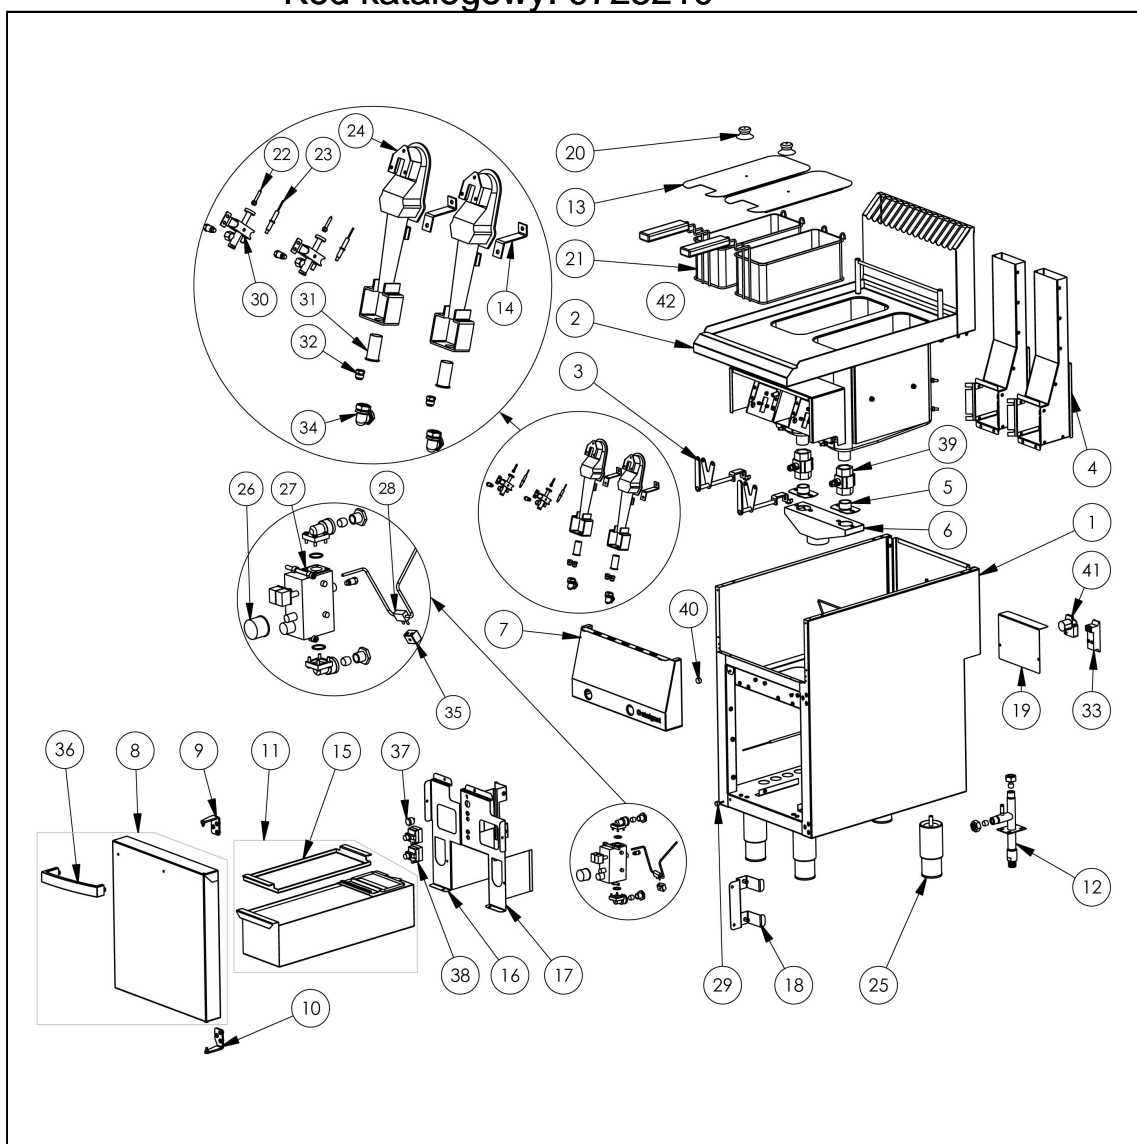

frytownica gazowa, V 2x7 l, 12 kW, G20

Kod katalogowy: 9725210

Nr cz ci (V nr rys.-nr cz ci z rysunku)	Nazwa	Kod
V9725210-01	Korpus	
V9725210-02	Blat	
V9725210-03	D wignia zaworu	
V9725210-04	Komin	
V9725210-05	Rura odpływowa	
V9725210-06	Lejek	
V9725210-07	Panel	
V9725210-08	Drzwi	C011143
V9725210-09	Zawias dół	C011136
V9725210-10	Zawias góra	C011137
V9725210-11	Zbiornik na olej	C010743
V9725210-12	Kolektor gazowy	
V9725210-13	Pokrywa	
V9725210-14	Wspornik palnika	
V9725210-15	Sito	
V9725210-16	Oslona zaworu lewa	
V9725210-17	Oslona zaworu prawa	
V9725210-18	Wspornik zaworu	
V9725210-19	Pokrywa puszeki	
V9725210-20	R czka do pokrywy	C010490
V9725210-21	Kosz	C010341
V9725210-22	Dysza pilota	C010657
V9725210-23	Elektroda	C010731
V9725210-24	Palnik	C010728
V9725210-25	Stopka	C007292
V9725210-26	Pokretlo	C010736
V9725210-27	Zawór Minisit	C010737
V9725210-28	Termopara	C010348
V9725210-29	Odbojnik gumowy	C010976
V9725210-30	Pilot płomienia	C010732
V9725210-31	Tuleja regulacyjna powietrza	C010729
V9725210-32	Dysza palnika G20	C010909
V9725210-33	Generator	
V9725210-34	Kolanko palnika	C010730
V9725210-35	Kostka ceramiczna	C009317
V9725210-36	R czka drzwi	C011135
V9725210-37	Wł cznik	C010735
V9725210-38	Termostat bezpiecze stwa	
V9725210-39	Zawór oleju	C010738
V9725210-40	Magnes	C007297
V9725210-41	Skrzynka przył czeniowa	C010734
V9725210-42	Podstawka kosza 7L	C010727