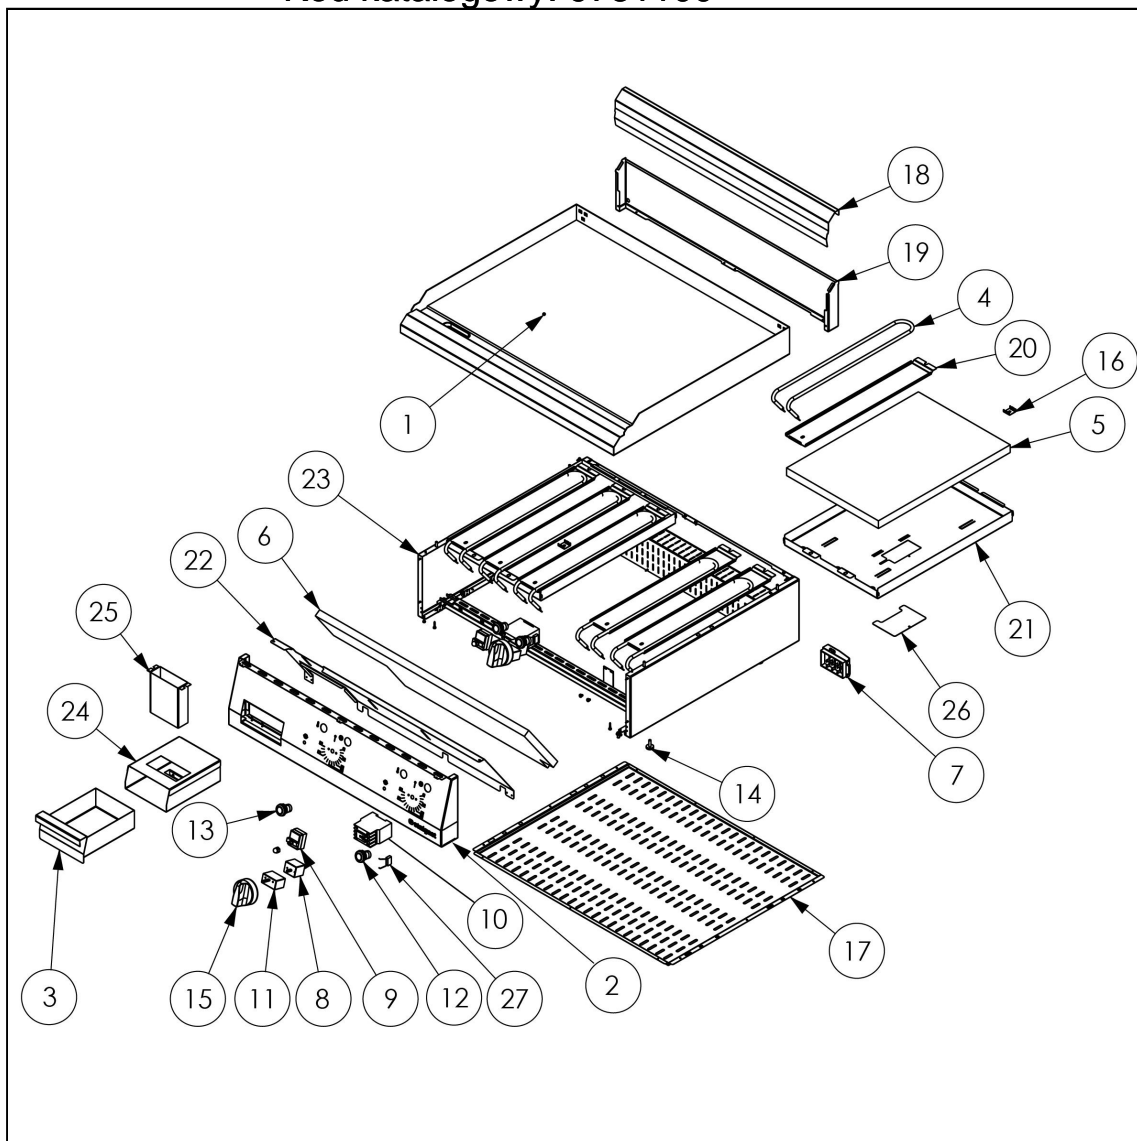

płyta grillowa elektryczna, gładka, 8.1 kW

Kod katalogowy: 9731100

Nr części (V nr rys.-nr części z rysunku)	Nazwa	Kod
V9731100-01	Płyta gładka 800	
V9731100-02	Panel przedni 800	
V9731100-03	Pojemnik	
V9731100-04	Grzałka	C009122
V9731100-05	Mata izolacyjna grzałek	
V9731100-06	Mata izolacyjna panelu	
V9731100-07	Skrzynka KADO	C009003
V9731100-08	Termostat regulacyjny	C005517
V9731100-09	Termostat bezpieczeństwa	C008953
V9731100-10	Stycznik	C008045
V9731100-11	Wyłącznik osiowy	C009020
V9731100-12	Lampka zielona	
V9731100-13	Lampka pomarańczowa	
V9731100-14	Stopka	C010548
V9731100-15	Pokrętło Stalgast	C011147
V9731100-16	Mocowanie kapilar	
V9731100-17	Ośłona dolna 800	
V9731100-18	Ośłona kominka 800	
V9731100-19	Podstawa kominka 800	
V9731100-20	Docisk grzałki	
V9731100-21	Obudowa grzałek	
V9731100-22	Ośłona przełączników 800	
V9731100-23	Korpus	
V9731100-24	Obudowa dolna pojemnika	
V9731100-25	Odprowadzenie	
V9731100-26	Ośłona	
V9731100-27	Kondensator papierowy	