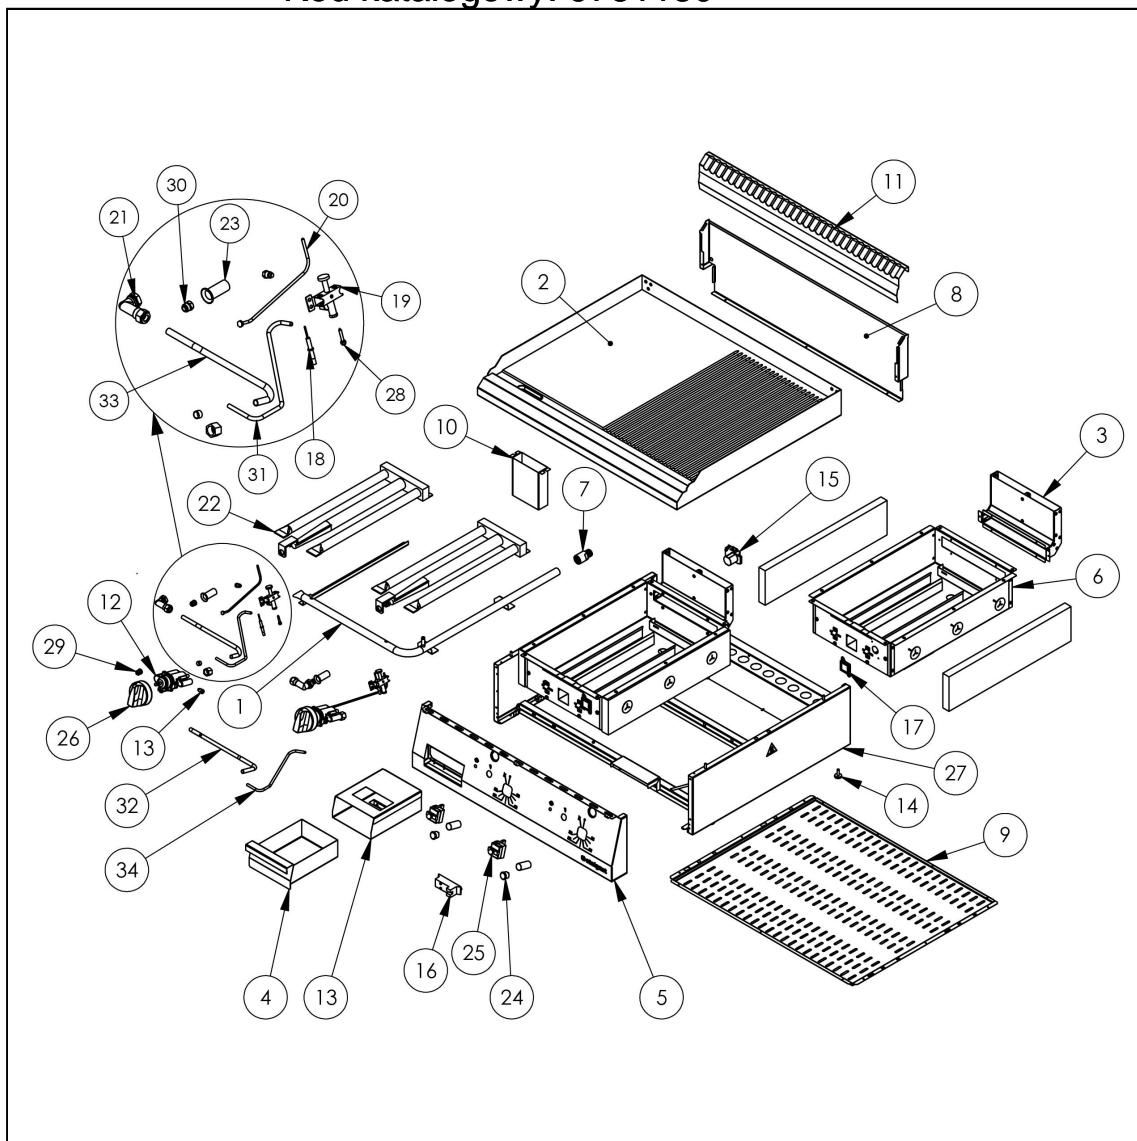

płyta grillowa gazowa, gładka, 13 kW, G30

Kod katalogowy: 9731130

Nr cz ci (V nr rys.-nr cz ci z rysunku)	Nazwa	Kod
V9731130-01	Kolektor grilla 800	
V9731130-02	Płyta grilowa gładka 800	
V9731130-03	Komin grilla gazowego	C011053
V9731130-04	Pojemnik na odpadki	
V9731130-05	Panel przedni PGG 800	
V9731130-06	Misa palnika	
V9731130-07	Redukcja	
V9731130-08	Podstawa kominka 800	
V9731130-09	Ośłona dolna 800	
V9731130-10	Odprowadzenie	
V9731130-11	Ośłona kominka	
V9731130-12	Zawór piekarnika gazowego	C009016
V9731130-13	Obudowa pojemnika	
V9731130-14	Stopka 20xM06x20 465584	C010548
V9731130-15	Skrzynka przył czeniowa KADO2/3	C010734
V9731130-16	Generator	
V9731130-17	Oczko	C010751
V9731130-18	Elektroda	C010731
V9731130-19	Pilot płomienia patelni	C010732
V9731130-20	Termopara 270	C010348
V9731130-21	Kolanko na rurke 10mm	C001244
V9731130-22	Palnik grilla	C011058
V9731130-23	Regulator powietrza	C001245
V9731130-24	Wł cznik	C010735
V9731130-25	Termostat bezpiecze stwa 360st.C	C010877
V9731130-26	Pokr tło Stalgast fi 70	C011161
V9731130-27	Korpus	
V9731130-28	Dysza palnika pilota	C010732
V9731130-29	Dysza palnika - główna	C010652
V9731130-30	Dysza by-pass	
V9731130-31	Rurka palnika pilota lewego fi6x1	
V9731130-32	Rurka palnika głównego prawego fi10x1	
V9731130-33	Rurka palnika głównego lewego fi10x1	
V9731130-34	Rurka palnika pilota prawego fi6x1	