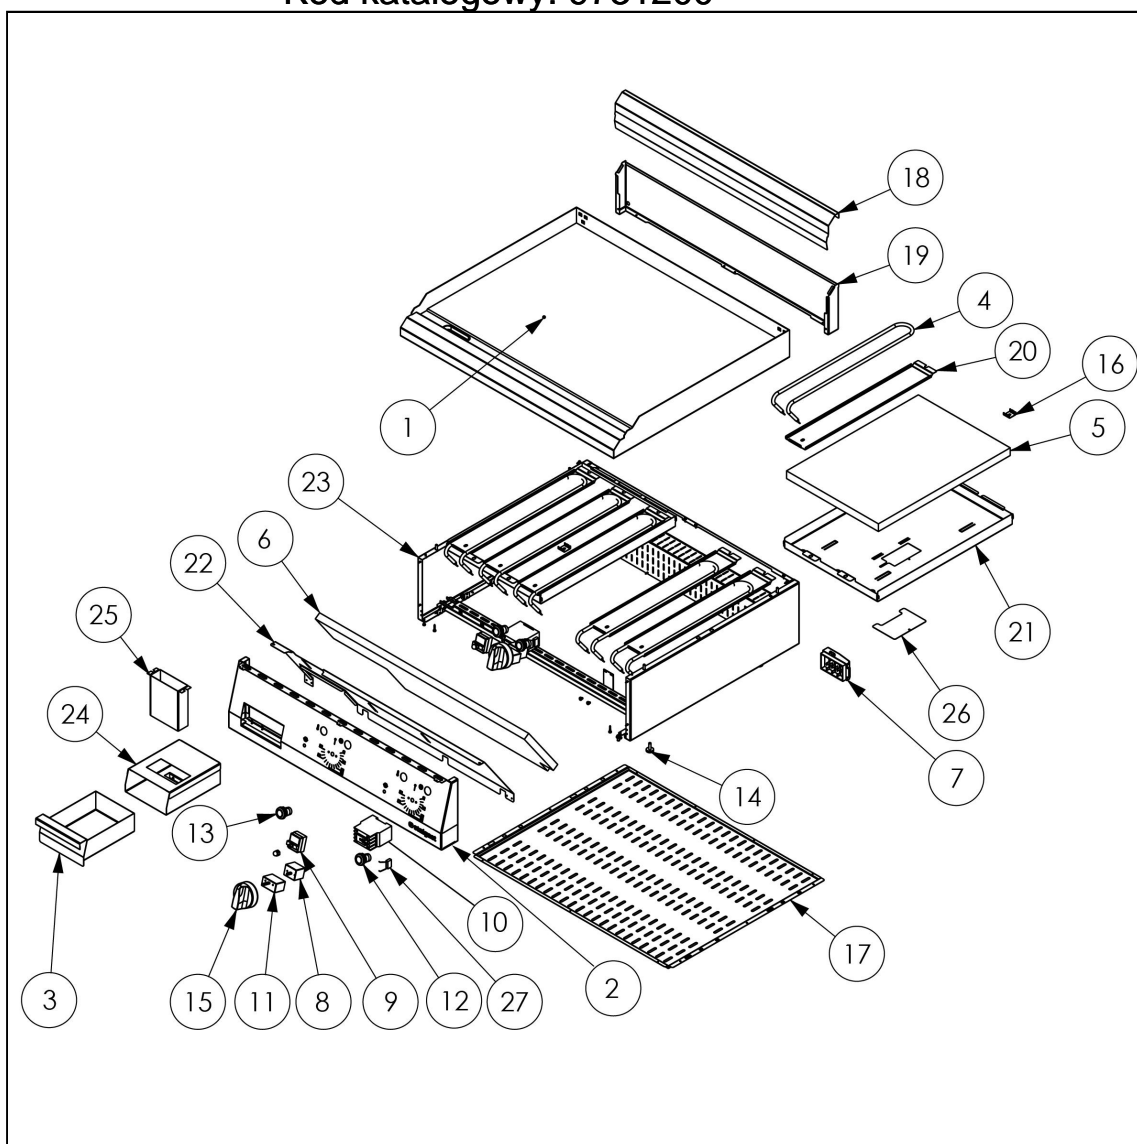

płyta grillowa elektryczna, ryflowana, 8.1 kW

Kod katalogowy: 9731200

Nr cz ci (V nr rys.-nr cz ci z rysunku)	Nazwa	Kod
V9731200-01	Płyta ryflowana 800	
V9731200-02	Panel przedni 800	
V9731200-03	Pojemnik	
V9731200-04	Grzałka	C009122
V9731200-05	Mata izolacyjna grzałek	
V9731200-06	Mata izolacyjna panelu	
V9731200-07	Skrzynka KADO	C009003
V9731200-08	Termostat regulacyjny	C005517
V9731200-09	Termostat bezpiecze stwa	C008953
V9731200-10	Stycznik	C008045
V9731200-11	Wył cznik osiowy	C009020
V9731200-12	Lampka zielona	
V9731200-13	Lampka pomara czowa	
V9731200-14	Stopka	C010548
V9731200-15	Pokr tło Stalgast	C011147
V9731200-16	Mocowanie kapilar	
V9731200-17	Ośłona dolna 800	
V9731200-18	Ośłona kominka 800	
V9731200-19	Podstawa kominka 800	
V9731200-20	Docisk grzałki	
V9731200-21	Obudowa grzałek	
V9731200-22	Ośłona przeł czników 800	
V9731200-23	Korpus	
V9731200-24	Obudowa dolna pojemnika	
V9731200-25	Odprowadzenie	
V9731200-26	Ośłona	
V9731200-27	Kondensator papierowy	