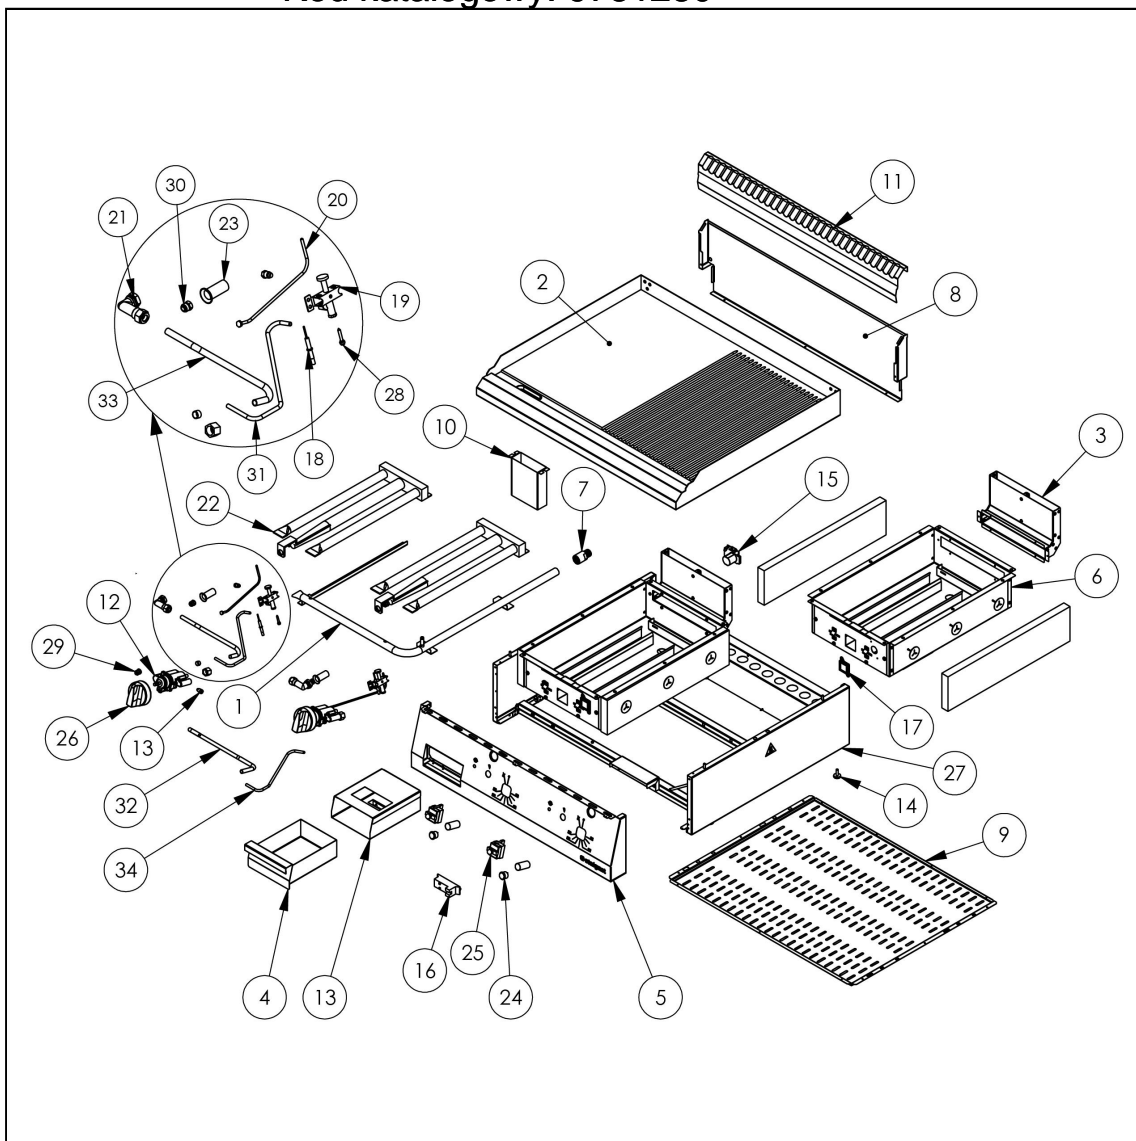

płyta grillowa gazowa, ryflowana, 13 kW, G30

Kod katalogowy: 9731230

Nr części (V nr rys.-nr części z rysunku)	Nazwa	Kod
V9731230-01	Kolektor grilla 800	
V9731230-02	Płyta grilowa ryflowana 800	
V9731230-03	Komin grilla gazowego	C011053
V9731230-04	Pojemnik na odpadki	
V9731230-05	Panel przedni PGG 800	
V9731230-06	Misa palnika	
V9731230-07	Redukcja	
V9731230-08	Podstawa kominka 800	
V9731230-09	Ośłona dolna 800	
V9731230-10	Odprowadzenie	
V9731230-11	Ośłona kominka	
V9731230-12	Zawór piekarnika gazowego	C009016
V9731230-13	Obudowa pojemnika	
V9731230-14	Stopka 20xM06x20 465584	C010548
V9731230-15	Skrzynka przył czeniowa KADO2/3	C010734
V9731230-16	Generator	
V9731230-17	Oczko	C010751
V9731230-18	Elektroda	C010731
V9731230-19	Pilot płomienia patelni	C010732
V9731230-20	Termopara 270	C010348
V9731230-21	Kolanko na rurkę 10mm	C001244
V9731230-22	Palnik grilla	C011058
V9731230-23	Regulator powietrza	C001245
V9731230-24	Wł cznik	C010735
V9731230-25	Termostat bezpiecze stwa 360st.C	C010877
V9731230-26	Pokr tło Stalgast fi 70	C011161
V9731230-27	Korpus	
V9731230-28	Dysza palnika pilota	C010732
V9731230-29	Dysza palnika - główna	C010652
V9731230-30	Dysza by-pass	
V9731230-31	Rurka palnika pilota lewego fi6x1	
V9731230-32	Rurka palnika głównego prawego fi10x1	
V9731230-33	Rurka palnika głównego lewego fi10x1	
V9731230-34	Rurka palnika pilota prawego fi6x1	