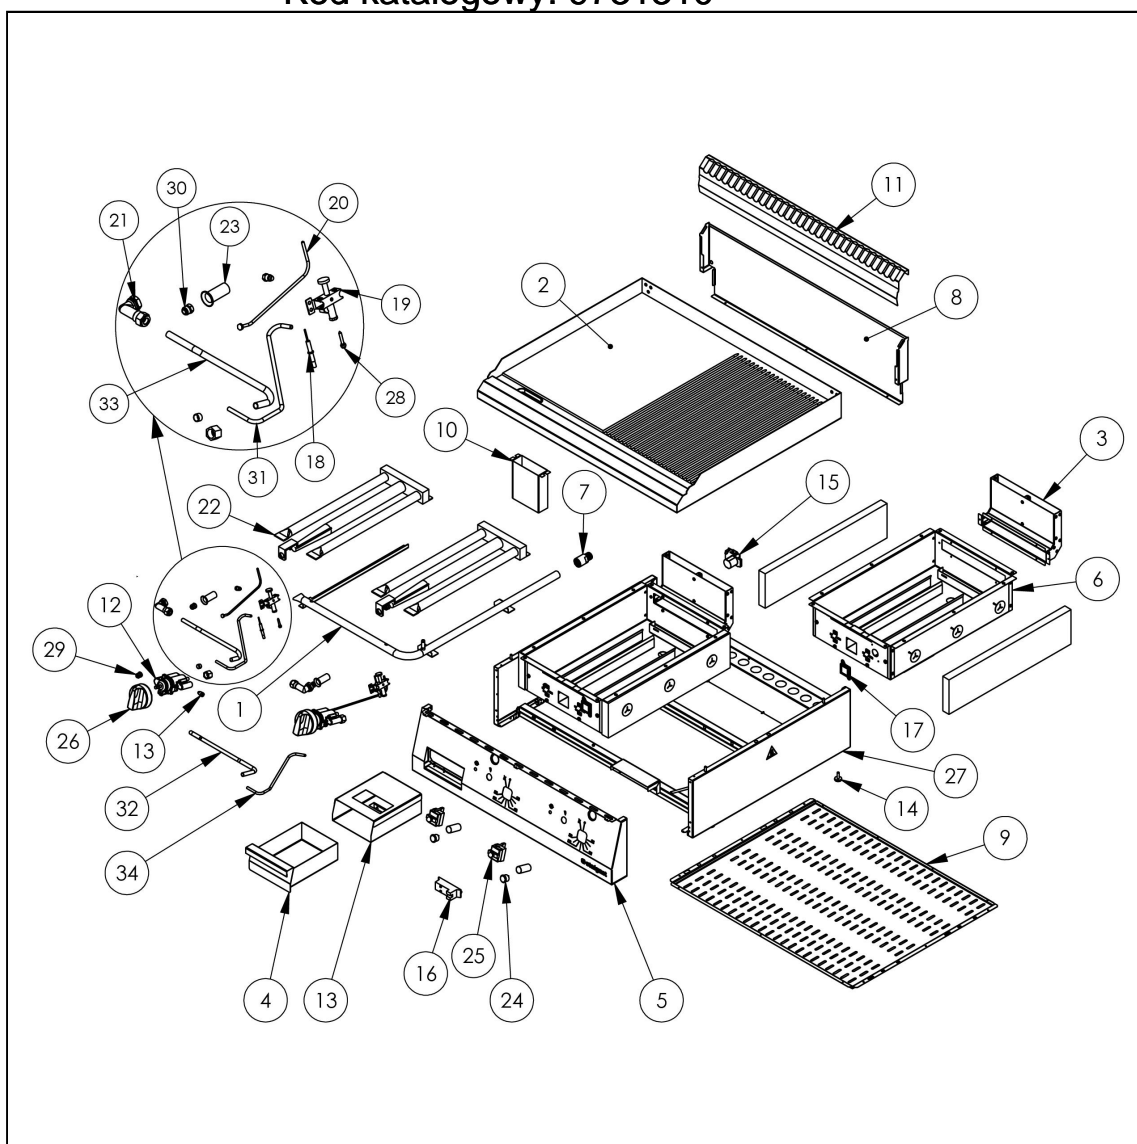

płyta grillowa gazowa, gładko-ryflowana, 13 kW, G20

Kod katalogowy: 9731310

Nr cz ci (V nr rys.-nr cz ci z rysunku)	Nazwa	Kod
V9731310-01	Kolektor grilla 800	
V9731310-02	Płyta grilowa gładko ryflowana 800	
V9731310-03	Komin grilla gazowego	C011053
V9731310-04	Pojemnik na odpadki	
V9731310-05	Panel przedni PGG 800	
V9731310-06	Misa palnika	
V9731310-07	Redukcja	
V9731310-08	Podstawa kominka 800	
V9731310-09	Ośłona dolna 800	
V9731310-10	Odprowadzenie	
V9731310-11	Ośłona kominka	
V9731310-12	Zawór piekarnika gazowego	C009016
V9731310-13	Obudowa pojemnika	
V9731310-14	Stopka 20xM06x20 465584	C010548
V9731310-15	Skrzynka przył czeniowa KADO2/3	C010734
V9731310-16	Generator	
V9731310-17	Oczko	C010751
V9731310-18	Elektroda	C010731
V9731310-19	Pilot płomienia patelni	C010732
V9731310-20	Termopara 270	C010348
V9731310-21	Kolanko na rurke 10mm	C001244
V9731310-22	Palnik grilla	C011058
V9731310-23	Regulator powietrza	C001245
V9731310-24	Wł cznik	C010735
V9731310-25	Termostat bezpiecze stwa 360st.C	C010877
V9731310-26	Pokr tło Stalgast fi 70	C011161
V9731310-27	Korpus	
V9731310-28	Dysza palnika pilota	C010906
V9731310-29	Dysza palnika - główna	C010649
V9731310-30	Dysza by-pass	
V9731310-31	Rurka palnika pilota lewego fi6x1	
V9731310-32	Rurka palnika głównego prawego fi10x1	
V9731310-33	Rurka palnika głównego lewego fi10x1	
V9731310-34	Rurka palnika pilota prawego fi6x1	