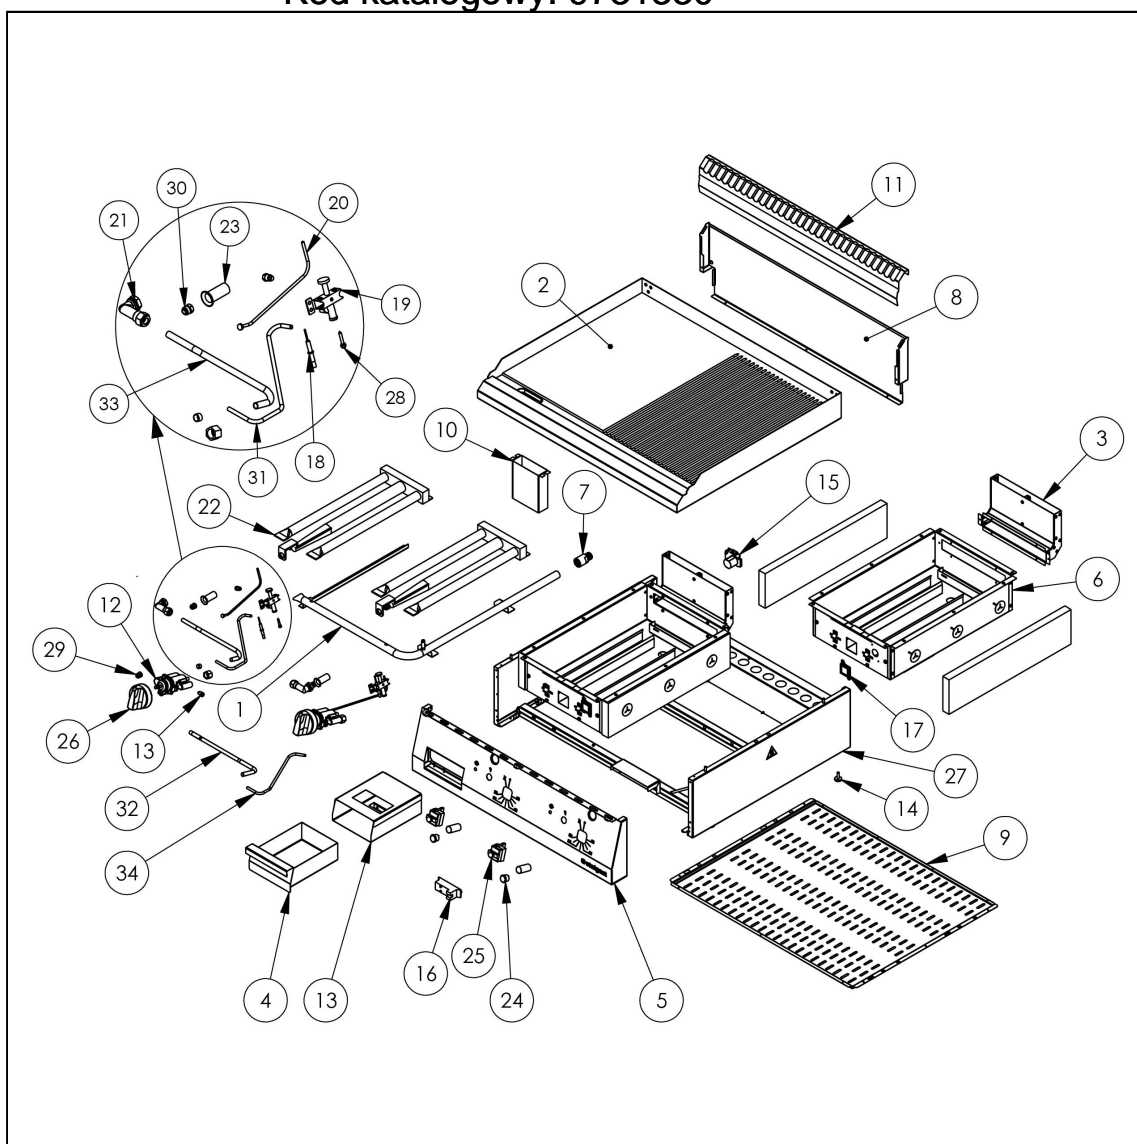

płyta grillowa gazowa, gładko-ryflowana, 13 kW, G30

Kod katalogowy: 9731330

Nr części (V nr rys.-nr części z rysunku)	Nazwa	Kod
V9731330-01	Kolektor grilla 800	
V9731330-02	Płyta grilowa gładko ryflowana 800	
V9731330-03	Komin grilla gazowego	C011053
V9731330-04	Pojemnik na odpadki	
V9731330-05	Panel przedni PGG 800	
V9731330-06	Misa palnika	
V9731330-07	Redukcja	
V9731330-08	Podstawa kominka 800	
V9731330-09	Osłona dolna 800	
V9731330-10	Odprowadzenie	
V9731330-11	Osłona kominka	
V9731330-12	Zawór piekarnika gazowego	C009016
V9731330-13	Obudowa pojemnika	
V9731330-14	Stopka 20xM06x20 465584	C010548
V9731330-15	Skrzynka przył czeniowa KADO2/3	C010734
V9731330-16	Generator	
V9731330-17	Oczko	C010751
V9731330-18	Elektroda	C010731
V9731330-19	Pilot płomienia patelni	C010732
V9731330-20	Termopara 270	C010348
V9731330-21	Kolanko na rurkę 10mm	C001244
V9731330-22	Palnik grilla	C011058
V9731330-23	Regulator powietrza	C001245
V9731330-24	Wł cznik	C010735
V9731330-25	Termostat bezpiecze stwa 360st.C	C010877
V9731330-26	Pokr tło Stalgast fi 70	C011161
V9731330-27	Korpus	
V9731330-28	Dysza palnika pilota	C010732
V9731330-29	Dysza palnika - główna	C010652
V9731330-30	Dysza by-pass	
V9731330-31	Rurka palnika pilota lewego fi6x1	
V9731330-32	Rurka palnika głównego prawego fi10x1	
V9731330-33	Rurka palnika głównego lewego fi10x1	
V9731330-34	Rurka palnika pilota prawego fi6x1	