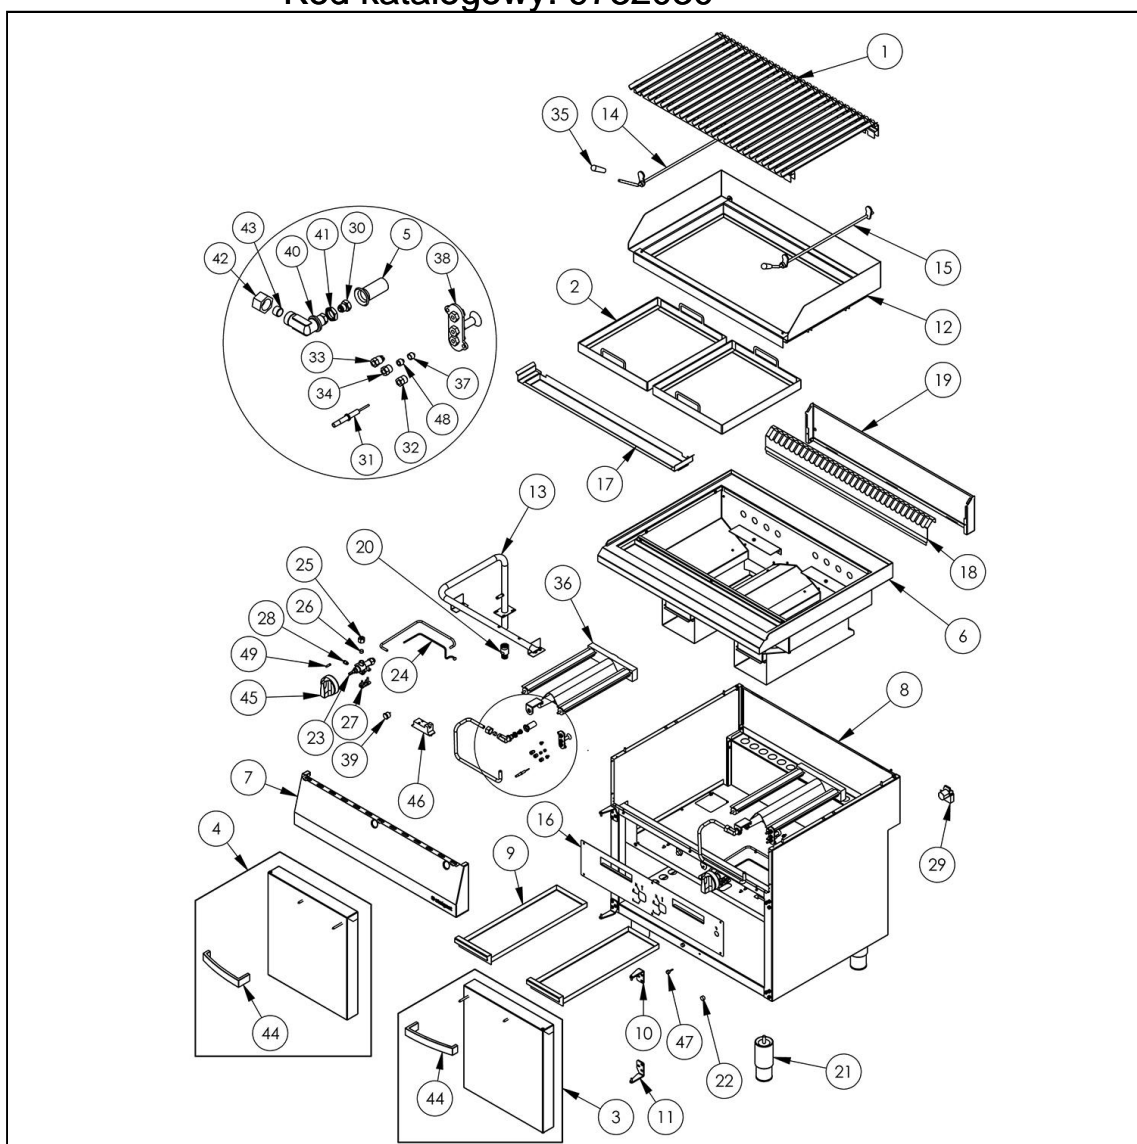

grill lawowy gazowy, ruszt V, 6.5 kW, G30

Kod katalogowy: 9732030

Nr części (V nr rys.-nr części z rysunku)	Nazwa	Kod
V9732030-01	Ruszt 400 typ V	C011077
V9732030-02	Ramka siatki	C011078
V9732030-03	Drzwi prawe 400	C011143
V9732030-04	Nie dotyczy tego modelu produktu	
V9732030-05	Przysłona	
V9732030-06	Blat	
V9732030-07	Panel przedni	
V9732030-08	Korpus	
V9732030-09	Szuflada lava	
V9732030-10	Zawias prawy górny	C011137
V9732030-11	Zawias prawy dolny	C011136
V9732030-12	Ramka	
V9732030-13	Kolektor	
V9732030-14	O prawa	
V9732030-15	O lewa	
V9732030-16	Maskownica	
V9732030-17	Rynna	
V9732030-18	Ostona kominka	
V9732030-19	Podstawa kominka	
V9732030-20	Redukcja	
V9732030-21	Stopka okrągła	C007292
V9732030-22	Magnes okrągły krótki	C007297
V9732030-23	Zawór A60S	C008801
V9732030-24	Termopara 600	C008081
V9732030-25	Nakrętka M16x1.5	C001255
V9732030-26	Pierścień zaciskowy fi10	C001259
V9732030-27	Klamra zaworu A60S	C009137
V9732030-28	Nakrętka z pierścieniem M10x1 fi6	C010733
V9732030-29	Skrzynka przyłączeniowa KADO2/3	C010734
V9732030-30	Dysza palnika - główna	C010904
V9732030-31	Elektroda	C010777
V9732030-32	Nakrętka elektrody	C010780
V9732030-33	Nakrętka termopary	C010778
V9732030-34	Nakrętka rurki fi6	C010752
V9732030-35	R koje	C011037
V9732030-36	Palnik lava grill	C011040
V9732030-37	Tulejka dyszy fi 6mm	
V9732030-38	Pilot lava grilla	
V9732030-39	Włócznik	C010735
V9732030-40	Kolanko lava	C011042
V9732030-41	Nakrętka niska M14x1	
V9732030-42	Nakrętka M16x1.5	
V9732030-43	Pierścień zaciskowy fi10	
V9732030-44	Rączka drzwi 400	C011135
V9732030-45	Pokrycie Stalgast fi 70	C011161
V9732030-46	Generator	
V9732030-47	Odbojnik gumowy fi11.5x5.5	C010976
V9732030-48	Dysza palnika pilota	C000386
V9732030-49	Dysza by-pass	C010919