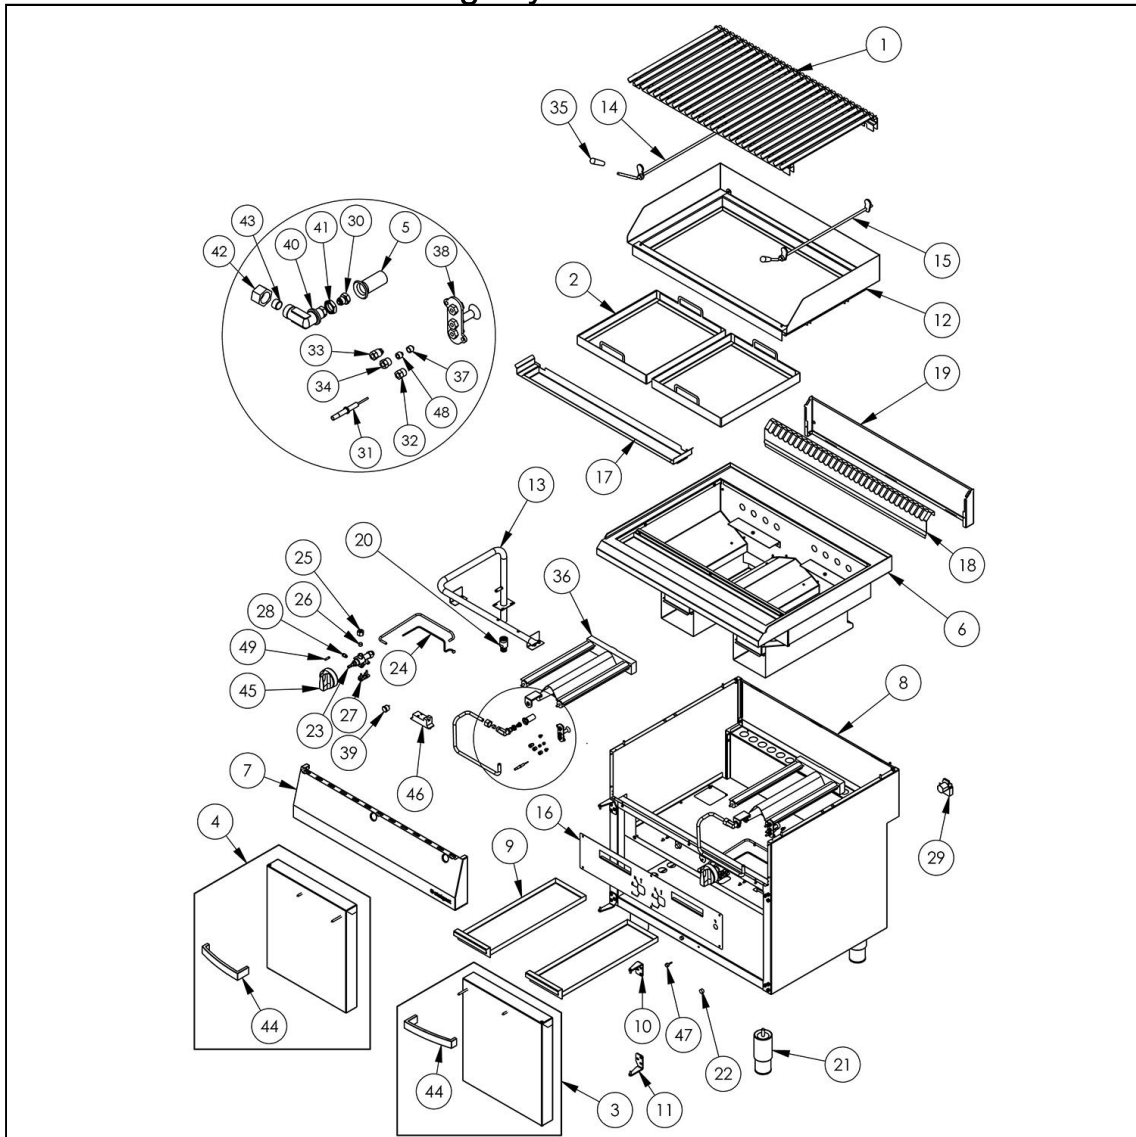

grill lawowy gazowy, ruszt S, 6.5 kW, G20

Kod katalogowy: 9732110

Nr cz ci (V nr rys.-nr cz ci z rysunku)	Nazwa	Kod
V9732110-01	Ruszt 400 typ S	C011079
V9732110-02	Ramka siatki	C011078
V9732110-03	Drzwi prawe 400	C011143
V9732110-04	Nie dotyczy tego modelu produktu	
V9732110-05	Przysłona	
V9732110-06	Blat	
V9732110-07	Panel przedni	
V9732110-08	Korpus	
V9732110-09	Szuflada lava	
V9732110-10	Zawias prawy górny	C011137
V9732110-11	Zawias prawy dolny	C011136
V9732110-12	Ramka	
V9732110-13	Kolektor	
V9732110-14	O prawa	
V9732110-15	O lewa	
V9732110-16	Maskownica	
V9732110-17	Rynna	
V9732110-18	Ostona kominka	
V9732110-19	Podstawa kominka	
V9732110-20	Redukcja	
V9732110-21	Stopka okr gła	C007292
V9732110-22	Magnes okragly krótki	C007297
V9732110-23	Zawór A60S	C008801
V9732110-24	Termopara 600	C008081
V9732110-25	Nakr tka M16x1.5	C001255
V9732110-26	Pier cie zaciskowy fi10	C001259
V9732110-27	Klamra zaworu A60S	C009137
V9732110-28	Nakretka z pierścieniem M10x1 fi6	C010733
V9732110-29	Skrzynka przył czeniowa KADO2/3	C010734
V9732110-30	Dysza palnika - główna	
V9732110-31	Elektroda	C010777
V9732110-32	Nakretka elektrody	C010780
V9732110-33	Nakretka termopary	C010778
V9732110-34	Nakretka rurki fi6	C010752
V9732110-35	R koje	C011037
V9732110-36	Palnik lava grill	C011040
V9732110-37	Tulejka dyszy fi 6mm	
V9732110-38	Pilot lava grilla	
V9732110-39	Wł cznik	C010735
V9732110-40	Kolanko lava	C011042
V9732110-41	Nakretka niska M14x1	
V9732110-42	Nakr tka M16x1.5	
V9732110-43	Pier cie zaciskowy fi10	
V9732110-44	R czka drzwi 400	C011135
V9732110-45	Pokr tło Stalgast fi 70	C011161
V9732110-46	Generator	
V9732110-47	Odbojnik gumowy fi11.5x5.5	C010976
V9732110-48	Dysza palnika pilota	C000400
V9732110-49	Dysza by-pass	C010920