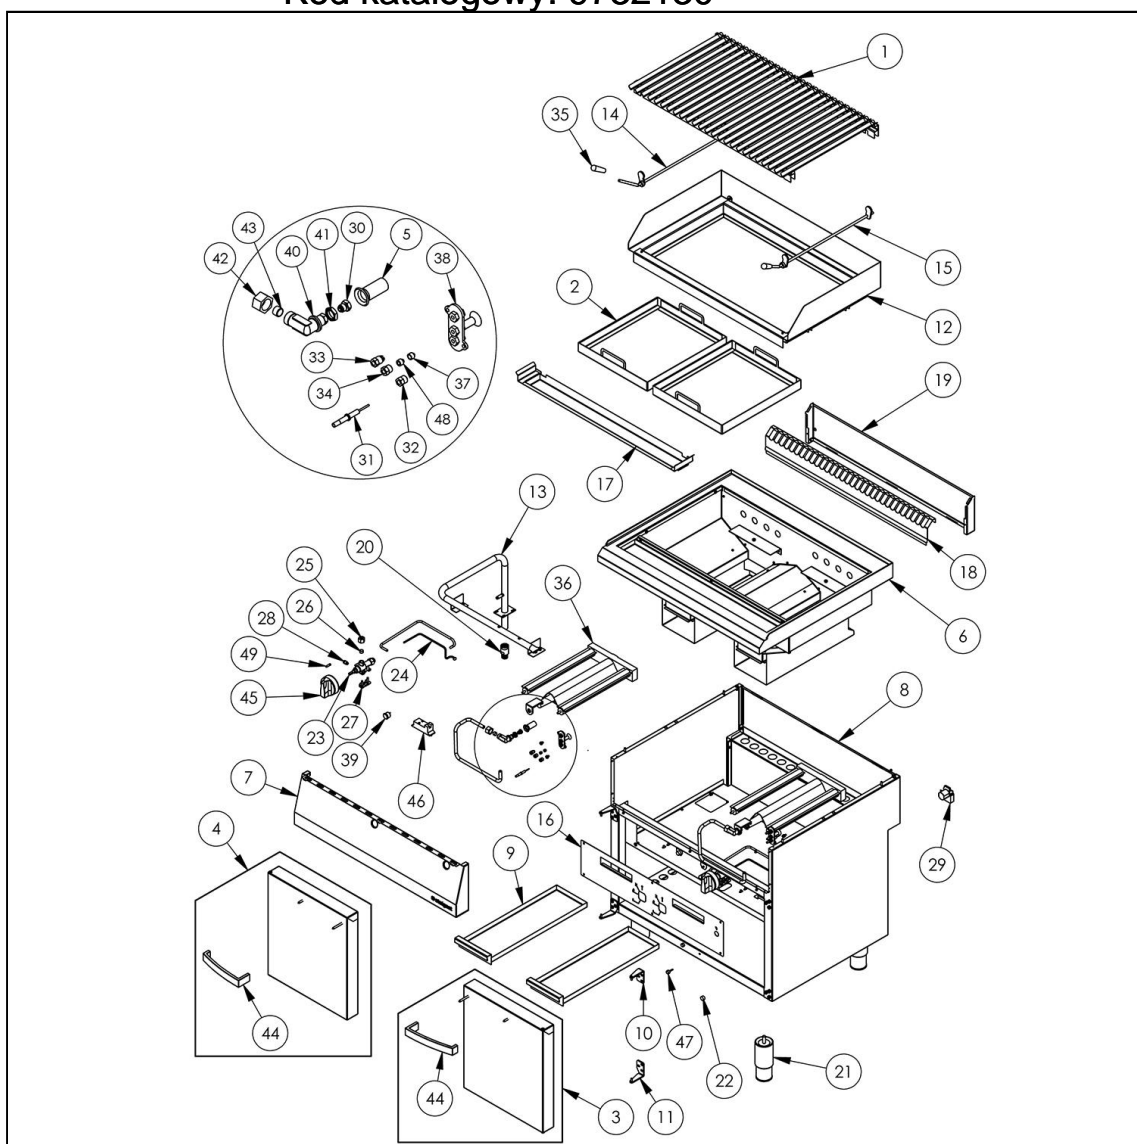

grill lawowy gazowy, ruszt S, 6.5 kW, G30

Kod katalogowy: 9732130

| Nr cz ci (V nr rys.-nr cz ci z rysunku) | Nazwa | Kod |
|--|-----------------------------------|---------|
| V9732130-01 | Ruszt 400 typ S | C011079 |
| V9732130-02 | Ramka siatki | C011078 |
| V9732130-03 | Drzwi prawe 400 | C011143 |
| V9732130-04 | Nie dotyczy tego modelu produktu | |
| V9732130-05 | Przysłona | |
| V9732130-06 | Blat | |
| V9732130-07 | Panel przedni | |
| V9732130-08 | Korpus | |
| V9732130-09 | Szuflada lava | |
| V9732130-10 | Zawias prawy górny | C011137 |
| V9732130-11 | Zawias prawy dolny | C011136 |
| V9732130-12 | Ramka | |
| V9732130-13 | Kolektor | |
| V9732130-14 | O prawa | |
| V9732130-15 | O lewa | |
| V9732130-16 | Maskownica | |
| V9732130-17 | Rynna | |
| V9732130-18 | Ostona kominka | |
| V9732130-19 | Podstawa kominka | |
| V9732130-20 | Redukcja | |
| V9732130-21 | Stopka okr gła | C007292 |
| V9732130-22 | Magnes okragly krótki | C007297 |
| V9732130-23 | Zawór A60S | C008801 |
| V9732130-24 | Termopara 600 | C008081 |
| V9732130-25 | Nakr tka M16x1.5 | C001255 |
| V9732130-26 | Pier cie zaciskowy fi10 | C001259 |
| V9732130-27 | Klamra zaworu A60S | C009137 |
| V9732130-28 | Nakretka z pierścieniem M10x1 fi6 | C010733 |
| V9732130-29 | Skrzynka przył czeniowa KADO2/3 | C010734 |
| V9732130-30 | Dysza palnika - główna | C010904 |
| V9732130-31 | Elektroda | C010777 |
| V9732130-32 | Nakretka elektrody | C010780 |
| V9732130-33 | Nakretka termopary | C010778 |
| V9732130-34 | Nakretka rurki fi6 | C010752 |
| V9732130-35 | R koje | C011037 |
| V9732130-36 | Palnik lava grill | C011040 |
| V9732130-37 | Tulejka dyszy fi 6mm | |
| V9732130-38 | Pilot lava grilla | |
| V9732130-39 | Wł cznik | C010735 |
| V9732130-40 | Kolanko lava | C011042 |
| V9732130-41 | Nakretka niska M14x1 | |
| V9732130-42 | Nakr tka M16x1.5 | |
| V9732130-43 | Pier cie zaciskowy fi10 | |
| V9732130-44 | R czka drzwi 400 | C011135 |
| V9732130-45 | Pokr tło Stalgast fi 70 | C011161 |
| V9732130-46 | Generator | |
| V9732130-47 | Odbojnik gumowy fi11.5x5.5 | C010976 |
| V9732130-48 | Dysza palnika pilota | C000386 |
| V9732130-49 | Dysza by-pass | C010919 |