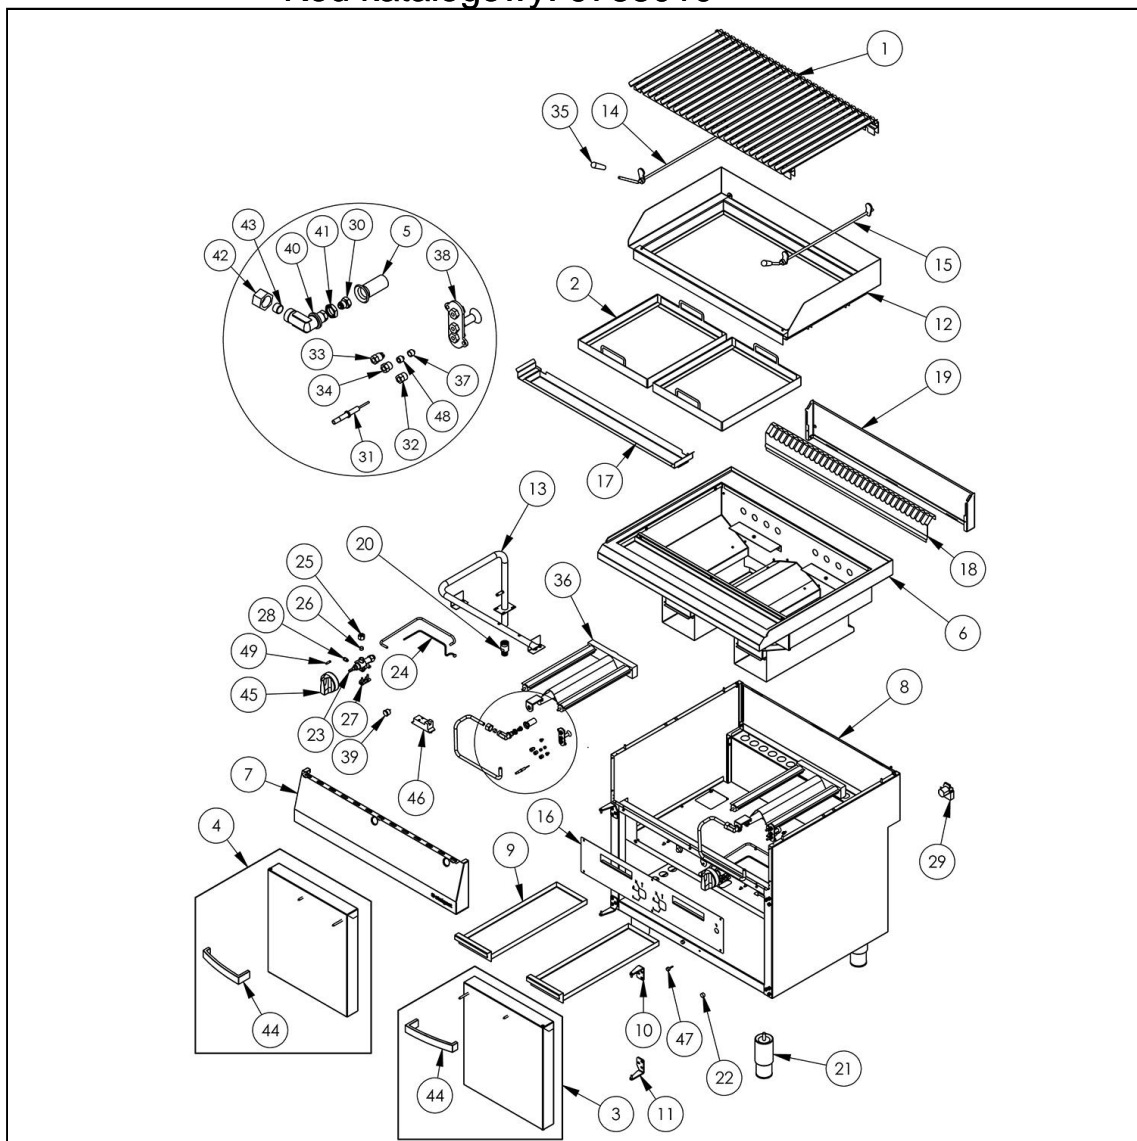

grill lawowy gazowy, ruszt V, 13 kW, G20

Kod katalogowy: 9733010

Nr cz ci (V nr rys.-nr cz ci z rysunku)	Nazwa	Kod
V9733010-01	Ruszt 800 typ V	C011036
V9733010-02	Ramka siatki	C011038
V9733010-03	Drzwi prawe 400	C011143
V9733010-04	Drzwi lewe 400	C011140
V9733010-05	Przysłona	
V9733010-06	Blat	
V9733010-07	Panel przedni	
V9733010-08	Korpus	
V9733010-09	Szuflada lava	
V9733010-10	Zawias prawy górny	C011137
V9733010-11	Zawias prawy dolny	C011136
V9733010-12	Ramka	
V9733010-13	Kolektor	
V9733010-14	O prawa	
V9733010-15	O lewa	
V9733010-16	Maskownica	
V9733010-17	Rynna	
V9733010-18	Ostona kominka	
V9733010-19	Podstawa kominka	
V9733010-20	Redukcja	
V9733010-21	Stopka okr gła	C007292
V9733010-22	Magnes okrągły krótki	C007297
V9733010-23	Zawór A60S	C008801
V9733010-24	Termopara 600	C008081
V9733010-25	Nakr tka M16x1.5	C001255
V9733010-26	Pier cie zaciskowy fi10	C001259
V9733010-27	Klamra zaworu A60S	C009137
V9733010-28	Nakretka z pierścieniem M10x1 fi6	C010733
V9733010-29	Skrzynka przył czeniowa KADO2/3	C010734
V9733010-30	Dysza palnika - główna	
V9733010-31	Elektroda	C010777
V9733010-32	Nakretka elektrody	C010780
V9733010-33	Nakretka termopary	C010778
V9733010-34	Nakretka rurki fi6	C010752
V9733010-35	R koje	C011037
V9733010-36	Palnik lava grill	C011040
V9733010-37	Tulejka dyszy fi 6mm	
V9733010-38	Pilot lava grilla	
V9733010-39	Wł cznik	C010735
V9733010-40	Kolanko lava	C011042
V9733010-41	Nakretka niska M14x1	
V9733010-42	Nakr tka M16x1.5	
V9733010-43	Pier cie zaciskowy fi10	
V9733010-44	R czka drzwi 400	C011135
V9733010-45	Pokr tło Stalgast fi 70	C011161
V9733010-46	Generator	
V9733010-47	Odbojnik gumowy fi11.5x5.5	C010976
V9733010-48	Dysza palnika pilota	C000400
V9733010-49	Dysza by-pass	C010920