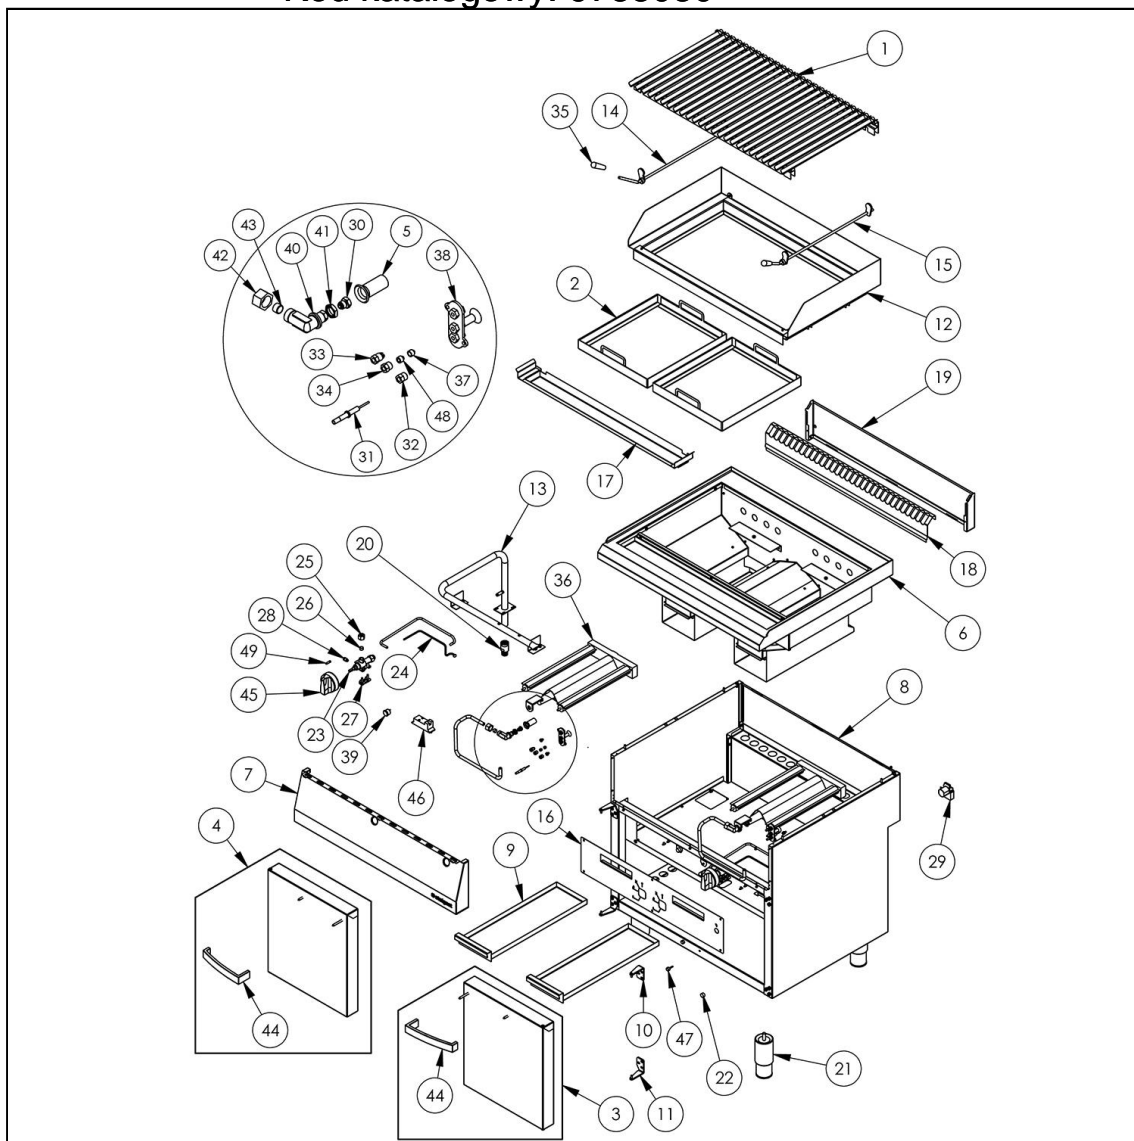

grill lawowy gazowy, ruszt V, 13 kW, G30

Kod katalogowy: 9733030

Nr cz ci (V nr rys.-nr cz ci z rysunku)	Nazwa	Kod
V9733030-01	Ruszt 800 typ V	C011036
V9733030-02	Ramka siatki	C011038
V9733030-03	Drzwi prawe 400	C011143
V9733030-04	Drzwi lewe 400	C011140
V9733030-05	Przysłona	
V9733030-06	Blat	
V9733030-07	Panel przedni	
V9733030-08	Korpus	
V9733030-09	Szuflada lava	
V9733030-10	Zawias prawy górny	C011137
V9733030-11	Zawias prawy dolny	C011136
V9733030-12	Ramka	
V9733030-13	Kolektor	
V9733030-14	O prawa	
V9733030-15	O lewa	
V9733030-16	Maskownica	
V9733030-17	Rynna	
V9733030-18	Ostona kominka	
V9733030-19	Podstawa kominka	
V9733030-20	Redukcja	
V9733030-21	Stopka okr gła	C007292
V9733030-22	Magnes okragly krótki	C007297
V9733030-23	Zawór A60S	C008801
V9733030-24	Termopara 600	C008081
V9733030-25	Nakr tka M16x1.5	C001255
V9733030-26	Pier cie zaciskowy fi10	C001259
V9733030-27	Klamra zaworu A60S	C009137
V9733030-28	Nakretka z pierścieniem M10x1 fi6	C010733
V9733030-29	Skrzynka przył czeniowa KADO2/3	C010734
V9733030-30	Dysza palnika - główna	C010904
V9733030-31	Elektroda	C010777
V9733030-32	Nakretka elektrody	C010780
V9733030-33	Nakretka termopary	C010778
V9733030-34	Nakretka rurki fi6	C010752
V9733030-35	R koje	C011037
V9733030-36	Palnik lava grill	C011040
V9733030-37	Tulejka dyszy fi 6mm	
V9733030-38	Pilot lava grilla	
V9733030-39	Wł cznik	C010735
V9733030-40	Kolanko lava	C011042
V9733030-41	Nakretka niska M14x1	
V9733030-42	Nakr tka M16x1.5	
V9733030-43	Pier cie zaciskowy fi10	
V9733030-44	R czka drzwi 400	C011135
V9733030-45	Pokr tło Stalgast fi 70	C011161
V9733030-46	Generator	
V9733030-47	Odbojnik gumowy fi11.5x5.5	C010976
V9733030-48	Dysza palnika pilota	C000386
V9733030-49	Dysza by-pass	C010919