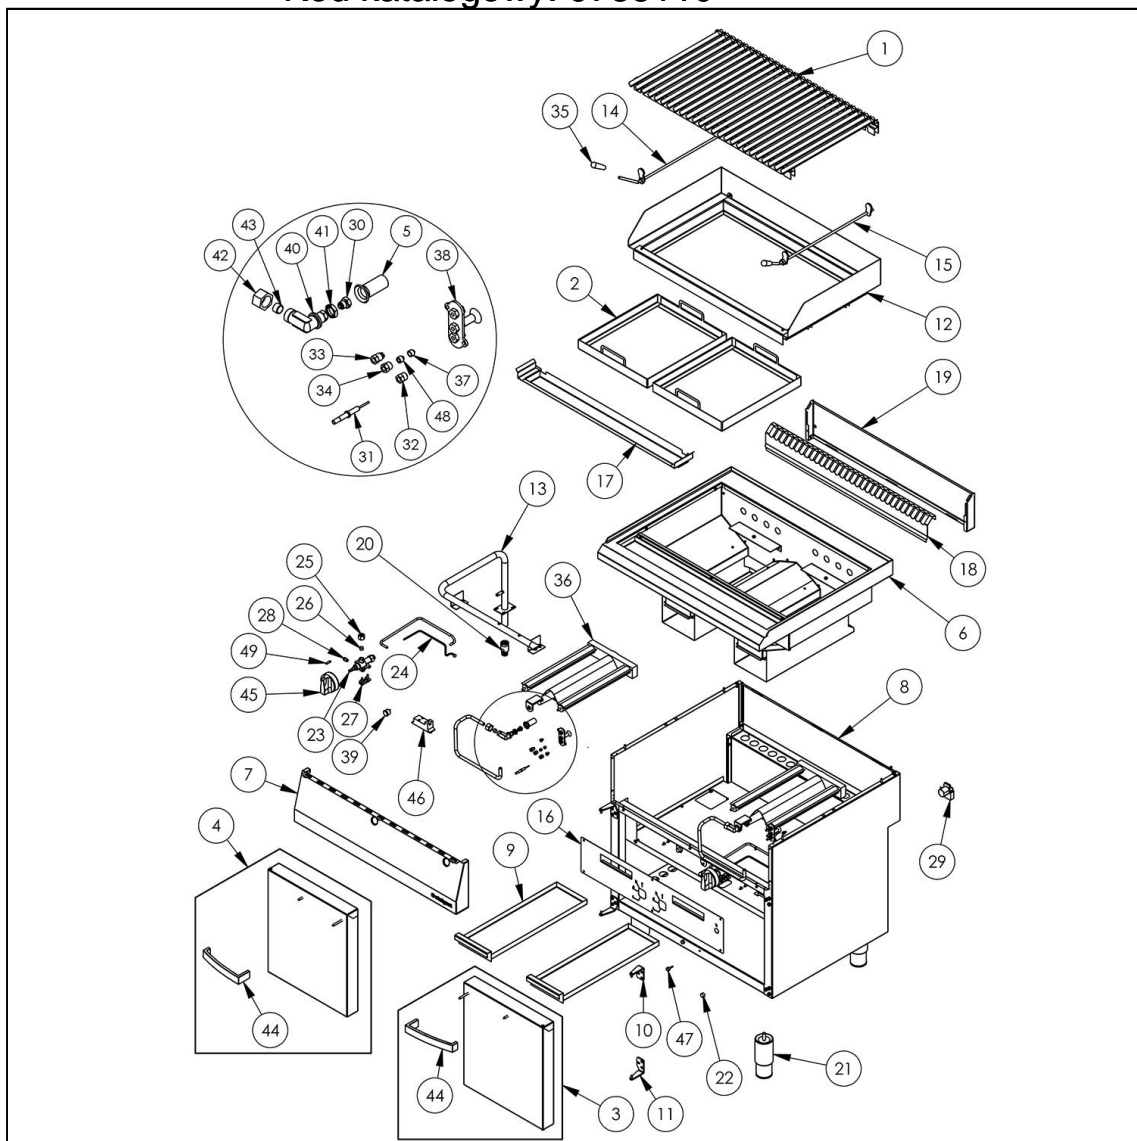

grill lawowy gazowy, ruszt S, 13 kW, G20

Kod katalogowy: 9733110

Nr cz ci (V nr rys.-nr cz ci z rysunku)	Nazwa	Kod
V9733110-01	Ruszt 800 typ S	C011043
V9733110-02	Ramka siatki	C011038
V9733110-03	Drzwi prawe 400	C011143
V9733110-04	Drzwi lewe 400	C011140
V9733110-05	Przysłona	
V9733110-06	Blat	
V9733110-07	Panel przedni	
V9733110-08	Korpus	
V9733110-09	Szuflada lava	
V9733110-10	Zawias prawy górny	C011137
V9733110-11	Zawias prawy dolny	C011136
V9733110-12	Ramka	
V9733110-13	Kolektor	
V9733110-14	O prawa	
V9733110-15	O lewa	
V9733110-16	Maskownica	
V9733110-17	Rynna	
V9733110-18	Ostona kominka	
V9733110-19	Podstawa kominka	
V9733110-20	Redukcja	
V9733110-21	Stopka okr gła	C007292
V9733110-22	Magnes okragly krótki	C007297
V9733110-23	Zawór A60S	C008801
V9733110-24	Termopara 600	C008081
V9733110-25	Nakr tka M16x1.5	C001255
V9733110-26	Pier cie zaciskowy fi10	C001259
V9733110-27	Klamra zaworu A60S	C009137
V9733110-28	Nakretka z pierścieniem M10x1 fi6	C010733
V9733110-29	Skrzynka przył czeniowa KADO2/3	C010734
V9733110-30	Dysza palnika - główna	
V9733110-31	Elektroda	C010777
V9733110-32	Nakretka elektrody	C010780
V9733110-33	Nakretka termopary	C010778
V9733110-34	Nakretka rurki fi6	C010752
V9733110-35	R koje	C011037
V9733110-36	Palnik lava grill	C011040
V9733110-37	Tulejka dyszy fi 6mm	
V9733110-38	Pilot lava grilla	
V9733110-39	Wł cznik	C010735
V9733110-40	Kolanko lava	C011042
V9733110-41	Nakretka niska M14x1	
V9733110-42	Nakr tka M16x1.5	
V9733110-43	Pier cie zaciskowy fi10	
V9733110-44	R czka drzwi 400	C011135
V9733110-45	Pokr tło Stalgast fi 70	C011161
V9733110-46	Generator	
V9733110-47	Odbojnik gumowy fi11.5x5.5	C010976
V9733110-48	Dysza palnika pilota	C000400
V9733110-49	Dysza by-pass	C010920