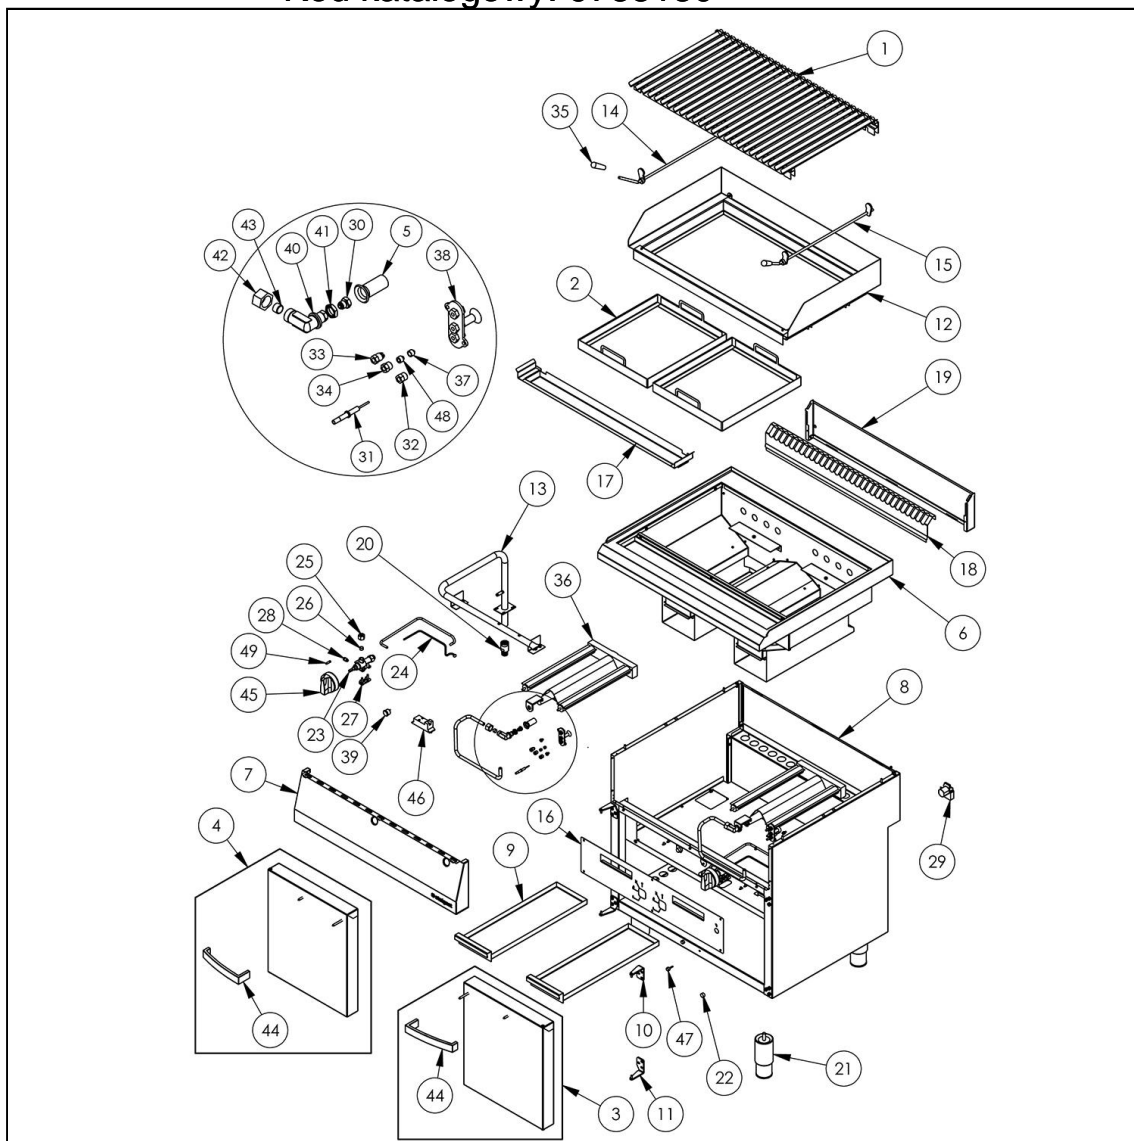

grill lawowy gazowy, ruszt S, 13 kW, G30

Kod katalogowy: 9733130

Nr cz ci (V nr rys.-nr cz ci z rysunku)	Nazwa	Kod
V9733130-01	Ruszt 800 typ S	C011043
V9733130-02	Ramka siatki	C011038
V9733130-03	Drzwi prawe 400	C011143
V9733130-04	Drzwi lewe 400	C011140
V9733130-05	Przysłona	
V9733130-06	Blat	
V9733130-07	Panel przedni	
V9733130-08	Korpus	
V9733130-09	Szuflada lava	
V9733130-10	Zawias prawy górny	C011137
V9733130-11	Zawias prawy dolny	C011136
V9733130-12	Ramka	
V9733130-13	Kolektor	
V9733130-14	O prawa	
V9733130-15	O lewa	
V9733130-16	Maskownica	
V9733130-17	Rynna	
V9733130-18	Ostona kominka	
V9733130-19	Podstawa kominka	
V9733130-20	Redukcja	
V9733130-21	Stopka okr gła	C007292
V9733130-22	Magnes okragly krótki	C007297
V9733130-23	Zawór A60S	C008801
V9733130-24	Termopara 600	C008081
V9733130-25	Nakr tka M16x1.5	C001255
V9733130-26	Pier cie zaciskowy fi10	C001259
V9733130-27	Klamra zaworu A60S	C009137
V9733130-28	Nakretka z pierścieniem M10x1 fi6	C010733
V9733130-29	Skrzynka przył czeniowa KADO2/3	C010734
V9733130-30	Dysza palnika - główna	C010904
V9733130-31	Elektroda	C010777
V9733130-32	Nakretka elektrody	C010780
V9733130-33	Nakretka termopary	C010778
V9733130-34	Nakretka rurki fi6	C010752
V9733130-35	R koje	C011037
V9733130-36	Palnik lava grill	C011040
V9733130-37	Tulejka dyszy fi 6mm	
V9733130-38	Pilot lava grilla	
V9733130-39	Wł cznik	C010735
V9733130-40	Kolanko lava	C011042
V9733130-41	Nakretka niska M14x1	
V9733130-42	Nakr tka M16x1.5	
V9733130-43	Pier cie zaciskowy fi10	
V9733130-44	R czka drzwi 400	C011135
V9733130-45	Pokr tło Stalgast fi 70	C011161
V9733130-46	Generator	
V9733130-47	Odbojnik gumowy fi11.5x5.5	C010976
V9733130-48	Dysza palnika pilota	C000386
V9733130-49	Dysza by-pass	C010919