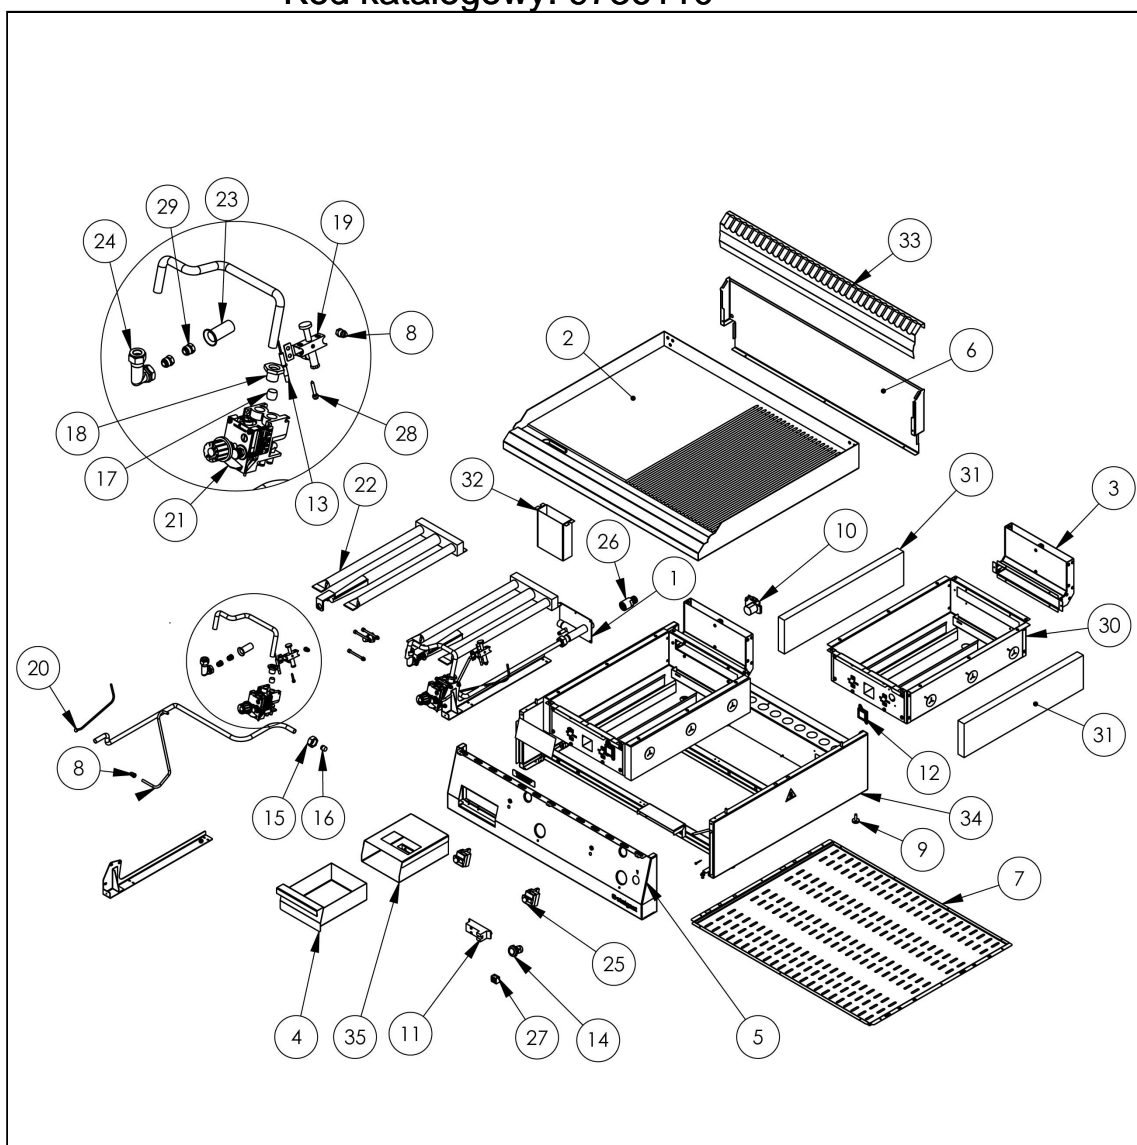

płyta grillowa gazowa, chromowana, gładka, P 6.5 kW, U  
230 V, G20

Kod katalogowy: 9736110

Nr części (V nr rys.-nr części z rysunku)	Nazwa	Kod
V973611V03-01	Kolektor grilla	
V973611V03-02	Płyta grilowa gładka chromowana 400	
V973611V03-03	Komin grilla gazowego	C011053
V973611V03-04	Pojemnik na odpadki	
V973611V03-05	Panel przedni	
V973611V03-06	Podstawa kominka	
V973611V03-07	Ostona dolna	
V973611V03-08	Nakrętka z pierścieniem M10x1 fi6	C010733
V973611V03-09	Stopka 20xM06x20 465584	C010548
V973611V03-10	Skrzynka przyłączeniowa KADO2/3	C010734
V973611V03-11	Generator	
V973611V03-12	Oczko	C010751
V973611V03-13	Elektroda	C010731
V973611V03-14	Wyłącznik monostabilny 120st.C	
V973611V03-15	Nakrętka M20x1,5 rurka 12mm	C010744
V973611V03-16	Tulejka na rurkę fi 12mm	
V973611V03-17	Tulejka na rurkę fi 12mm	C010739
V973611V03-18	Nakrętka tulei 12mm	
V973611V03-19	Pilot płomienia patelni	C010732
V973611V03-20	Termopara 270	C010348
V973611V03-21	Zawór	
V973611V03-22	Palnik grilla	C011058
V973611V03-23	Regulator powietrza	C001245
V973611V03-24	Kolanko palnika	C010730
V973611V03-25	Termostat bezpieczeństwa 360st.C	C010877
V973611V03-26	Redukcja	
V973611V03-27	Kostka ceramiczna	C009317
V973611V03-28	Dysza palnika pilota	C010906
V973611V03-29	Dysza palnika - główna	C010649
V973611V03-30	Misa palnika	
V973611V03-31	Izolacja 25mm 490x120	
V973611V03-32	Odprowadzenie	
V973611V03-33	Ostona kominka	
V973611V03-34	Korpus	
V973611V03-35	Obudowa pojemnika	