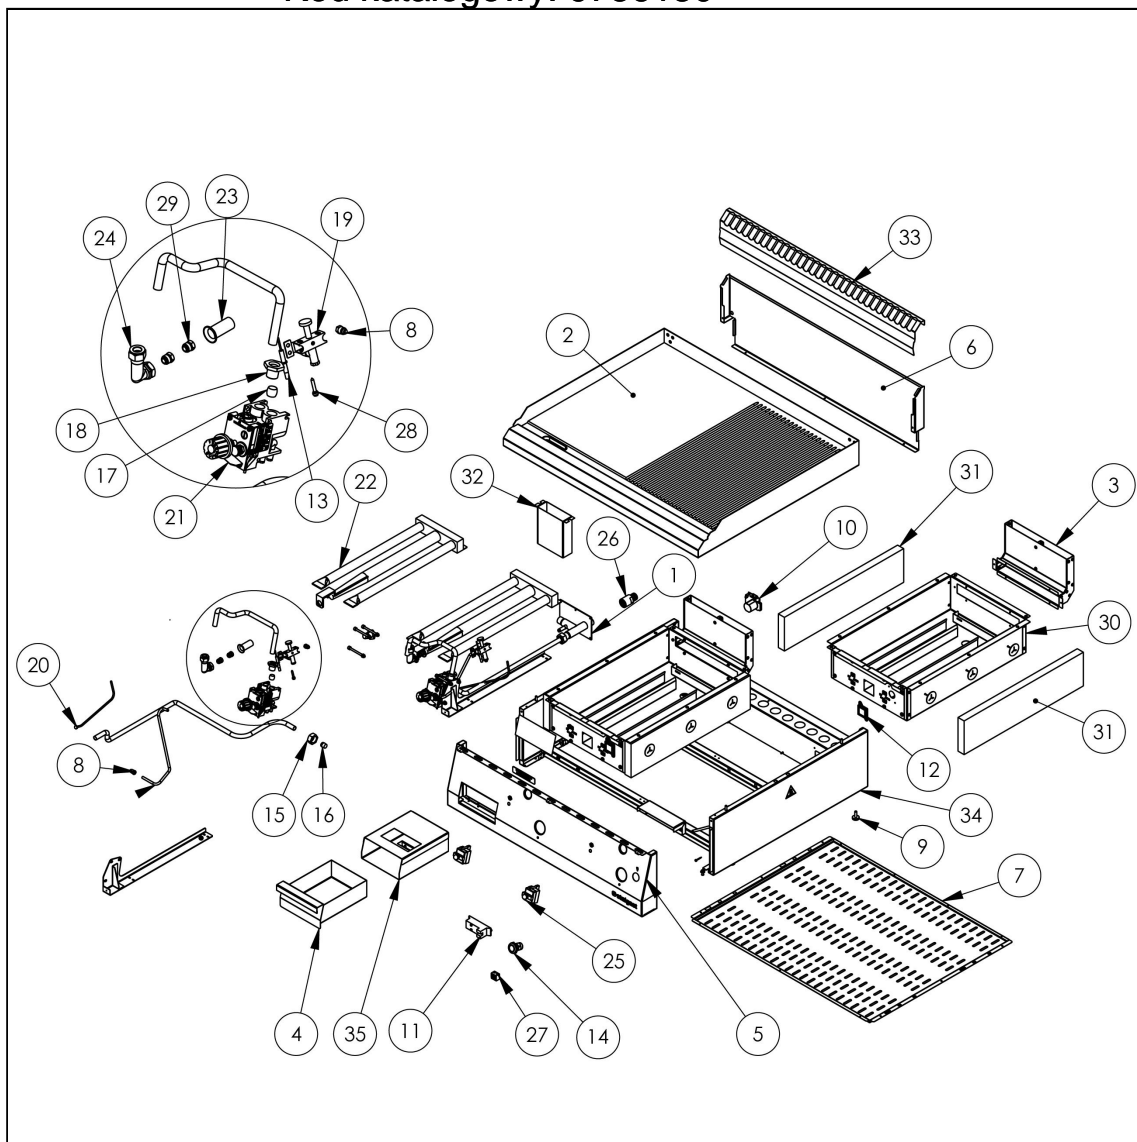

płyta grillowa gazowa, chromowana, gładka, P 6.5 kW, U  
230 V, G30

Kod katalogowy: 9736130

Nr części (V nr rys.-nr części z rysunku)	Nazwa	Kod
V973613V03-01	Kolektor grilla	
V973613V03-02	Płyta grilowa gładka chromowana 400	
V973613V03-03	Komin grilla gazowego	C011053
V973613V03-04	Pojemnik na odpadki	
V973613V03-05	Panel przedni	
V973613V03-06	Podstawa kominka	
V973613V03-07	Ostona dolna	
V973613V03-08	Nakrętka z pierścieniem M10x1 fi6	C010733
V973613V03-09	Stopka 20xM06x20 465584	C010548
V973613V03-10	Skrzynka przyłączeniowa KADO2/3	C010734
V973613V03-11	Generator	
V973613V03-12	Oczko	C010751
V973613V03-13	Elektroda	C010731
V973613V03-14	Wyłącznik monostabilny 120st.C	
V973613V03-15	Nakrętka M20x1,5 rurka 12mm	C010744
V973613V03-16	Tulejka na rurkę fi 12mm	
V973613V03-17	Tulejka na rurkę fi 12mm	C010739
V973613V03-18	Nakrętka tulei 12mm	
V973613V03-19	Pilot płomienia patelni	C010732
V973613V03-20	Termopara 270	C010348
V973613V03-21	Zawór	
V973613V03-22	Palnik grilla	C011058
V973613V03-23	Regulator powietrza	C001245
V973613V03-24	Kolanko palnika	C010730
V973613V03-25	Termostat bezpieczeństwa 360st.C	C010877
V973613V03-26	Redukcja	
V973613V03-27	Kostka ceramiczna	C009317
V973613V03-28	Dysza palnika pilota	C010444
V973613V03-29	Dysza palnika - główna	C010652
V973613V03-30	Misa palnika	
V973613V03-31	Izolacja 25mm 490x120	
V973613V03-32	Odprowadzenie	
V973613V03-33	Ostona kominka	
V973613V03-34	Korpus	
V973613V03-35	Obudowa pojemnika	