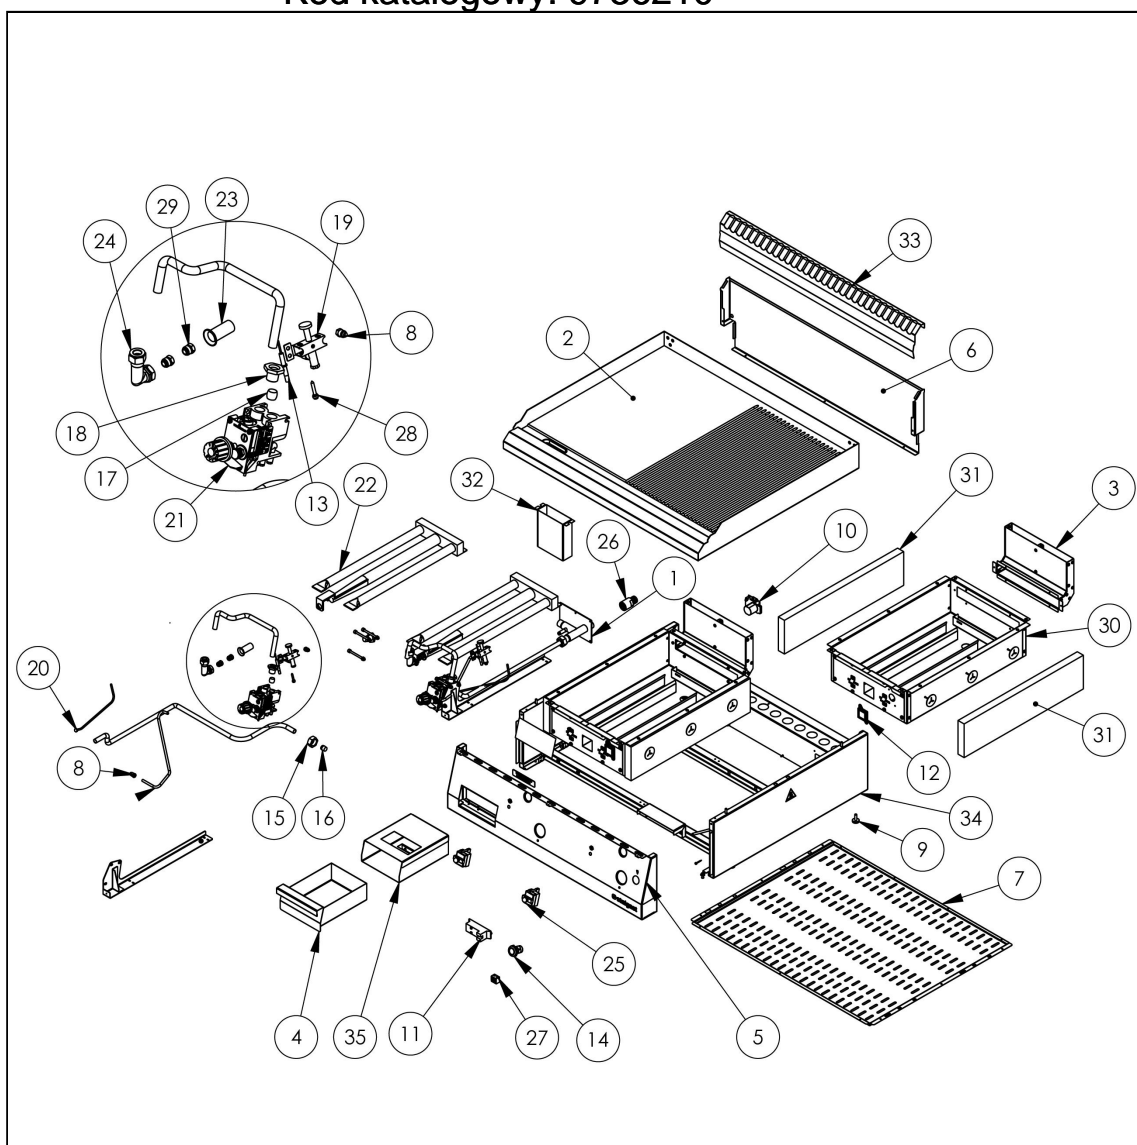

płyta grillowa gazowa, chromowana, ryflowana, P 6.5 kW,  
U230 V, G20

Kod katalogowy: 9736210

Nr części (V nr rys.-nr części z rysunku)	Nazwa	Kod
V973621V03-01	Kolektor grilla	
V973621V03-02	Płyta grilowa ryflowana chromowana 400	
V973621V03-03	Komin grilla gazowego	C011053
V973621V03-04	Pojemnik na odpadki	
V973621V03-05	Panel przedni	
V973621V03-06	Podstawa kominka	
V973621V03-07	Ostona dolna	
V973621V03-08	Nakrętka z pierścieniem M10x1 fi6	C010733
V973621V03-09	Stopka 20xM06x20 465584	C010548
V973621V03-10	Skrzynka przyłączeniowa KADO2/3	C010734
V973621V03-11	Generator	
V973621V03-12	Oczko	C010751
V973621V03-13	Elektroda	C010731
V973621V03-14	Wyłącznik monostabilny 120st.C	
V973621V03-15	Nakrętka M20x1,5 rurka 12mm	C010744
V973621V03-16	Tulejka na rurkę fi 12mm	
V973621V03-17	Tulejka na rurkę fi 12mm	C010739
V973621V03-18	Nakrętka tulei 12mm	
V973621V03-19	Pilot płomienia patelni	C010732
V973621V03-20	Termopara 270	C010348
V973621V03-21	Zawór	
V973621V03-22	Palnik grilla	C011058
V973621V03-23	Regulator powietrza	C001245
V973621V03-24	Kolanko palnika	C010730
V973621V03-25	Termostat bezpieczeństwa 360st.C	C010877
V973621V03-26	Redukcja	
V973621V03-27	Kostka ceramiczna	C009317
V973621V03-28	Dysza palnika pilota	C010906
V973621V03-29	Dysza palnika - główna	C010649
V973621V03-30	Misa palnika	
V973621V03-31	Izolacja 25mm 490x120	
V973621V03-32	Odprowadzenie	
V973621V03-33	Ostona kominka	
V973621V03-34	Korpus	
V973621V03-35	Obudowa pojemnika	