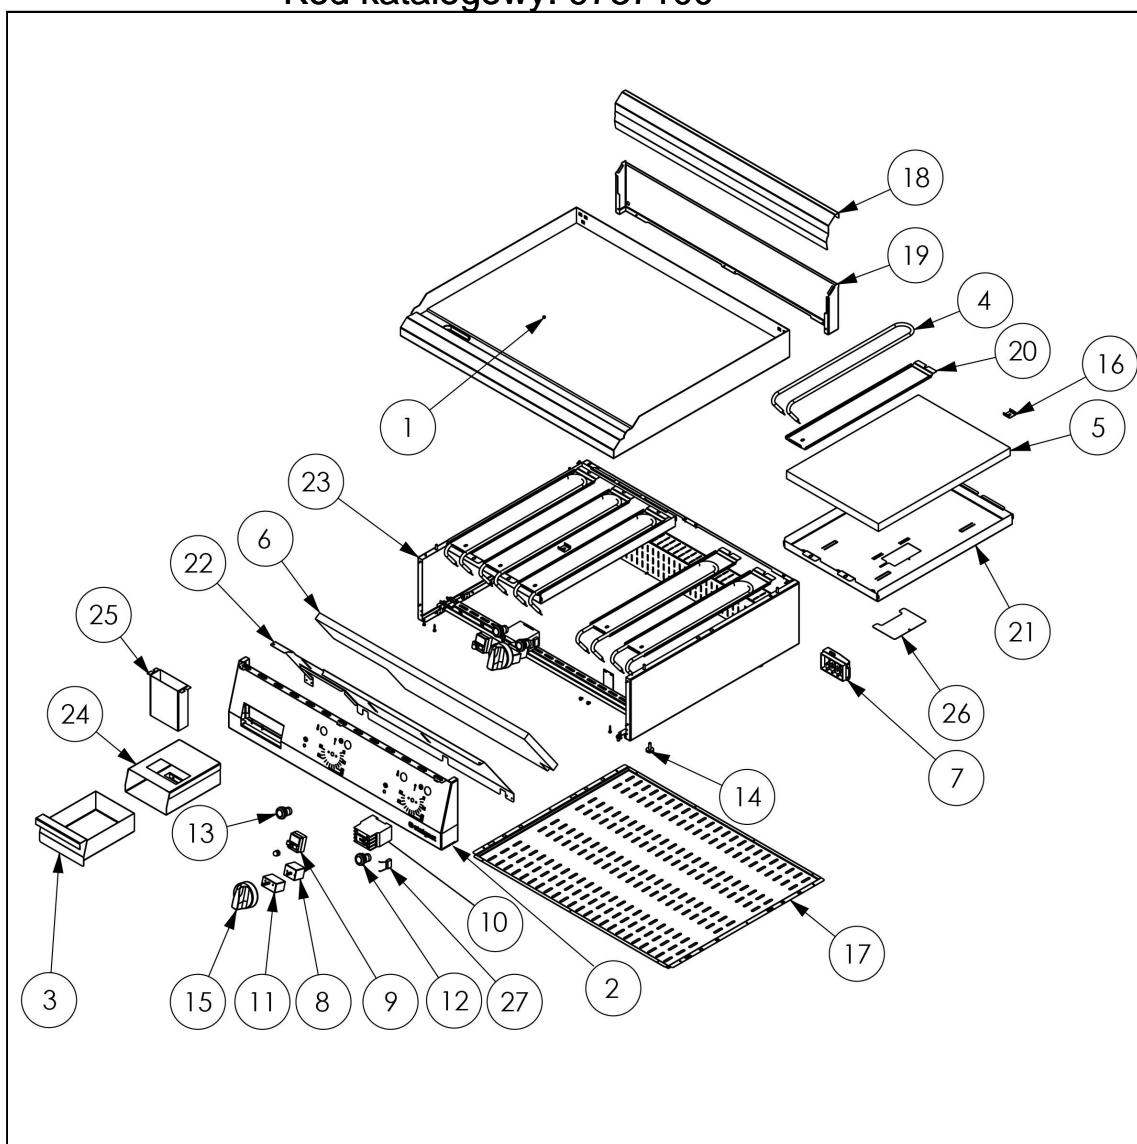

płyta grillowa elektryczna, gładka, 8.1 kW, chrom

Kod katalogowy: 9737100

Nr części (V nr rys.-nr części z rysunku)	Nazwa	Kod
V9737100-01	Płyta gładka chromowana	
V9737100-02	Panel przedni 800	
V9737100-03	Pojemnik	
V9737100-04	Grzałka	C009122
V9737100-05	Mata izolacyjna grzałek	
V9737100-06	Mata izolacyjna panelu	
V9737100-07	Skrzynka KADO	C009003
V9737100-08	Termostat regulacyjny	C005517
V9737100-09	Termostat bezpieczeństwa	C008953
V9737100-10	Stycznik	C008045
V9737100-11	Wyłącznik osiowy	C009020
V9737100-12	Lampka zielona	
V9737100-13	Lampka pomarańczowa	
V9737100-14	Stopka	C010548
V9737100-15	Pokr. tło Stalgast	C011147
V9737100-16	Mocowanie kapilar	
V9737100-17	Ośłona dolna 800	
V9737100-18	Ośłona kominka 800	
V9737100-19	Podstawa kominka 800	
V9737100-20	Docisk grzałki	
V9737100-21	Obudowa grzałek	
V9737100-22	Ośłona przeł. czników 800	
V9737100-23	Korpus	
V9737100-24	Obudowa dolna pojemnika	
V9737100-25	Odprowadzenie	
V9737100-26	Ośłona	
V9737100-27	Kondensator papierowy	