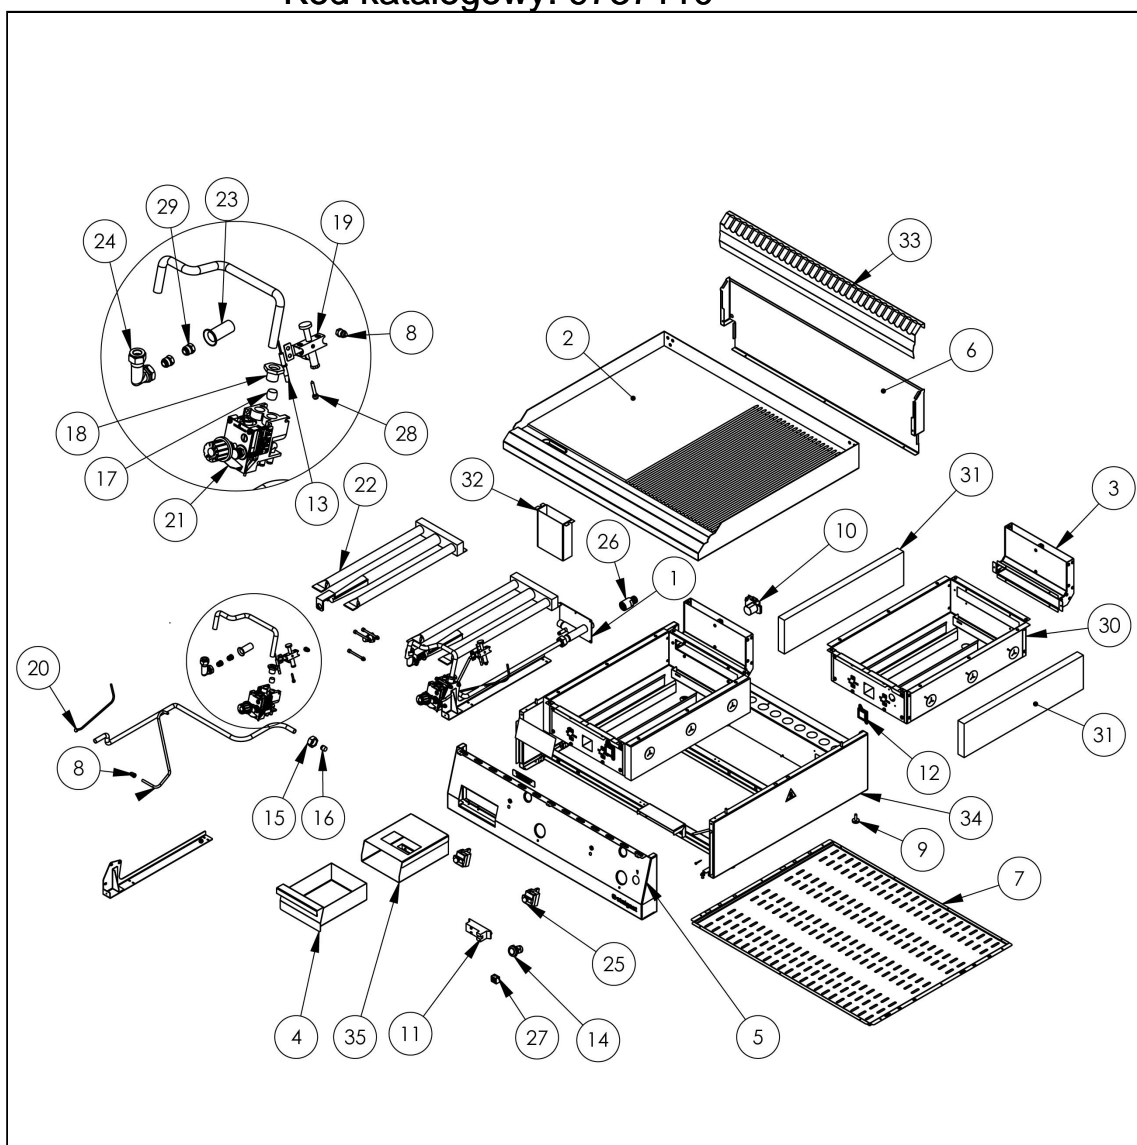

płyta grillowa gazowa, chromowana, gładka, P 13 kW, U 230 V, G20

Kod katalogowy: 9737110

Nr części (V nr rys.-nr części z rysunku)	Nazwa	Kod
V973711V03-01	Kolektor grilla	
V973711V03-02	Płyta grilowa gładka chromowana 800	
V973711V03-03	Komin grilla gazowego	C011053
V973711V03-04	Pojemnik na odpadki	
V973711V03-05	Panel przedni	
V973711V03-06	Podstawa kominka	
V973711V03-07	Ostona dolna	
V973711V03-08	Nakrętka z pierścieniem M10x1 fi6	C010733
V973711V03-09	Stopka 20xM06x20 465584	C010548
V973711V03-10	Skrzynka przyłączeniowa KADO2/3	C010734
V973711V03-11	Generator	
V973711V03-12	Oczko	C010751
V973711V03-13	Elektroda	C010731
V973711V03-14	Wyłącznik monostabilny 120st.C	
V973711V03-15	Nakrętka M20x1,5 rurka 12mm	C010744
V973711V03-16	Tulejka na rurkę fi 12mm	
V973711V03-17	Tulejka na rurkę fi 12mm	C010739
V973711V03-18	Nakrętka tulei 12mm	
V973711V03-19	Pilot płomienia patelni	C010732
V973711V03-20	Termopara 270	C010348
V973711V03-21	Zawór	
V973711V03-22	Palnik grilla	C011058
V973711V03-23	Regulator powietrza	C001245
V973711V03-24	Kolanko palnika	C010730
V973711V03-25	Termostat bezpieczeństwa 360st.C	C010877
V973711V03-26	Redukcja	
V973711V03-27	Kostka ceramiczna	C009317
V973711V03-28	Dysza palnika pilota	C010906
V973711V03-29	Dysza palnika - główna	C010649
V973711V03-30	Misa palnika	
V973711V03-31	Izolacja 25mm 490x120	
V973711V03-32	Odprowadzenie	
V973711V03-33	Ostona kominka	
V973711V03-34	Korpus	
V973711V03-35	Obudowa pojemnika	