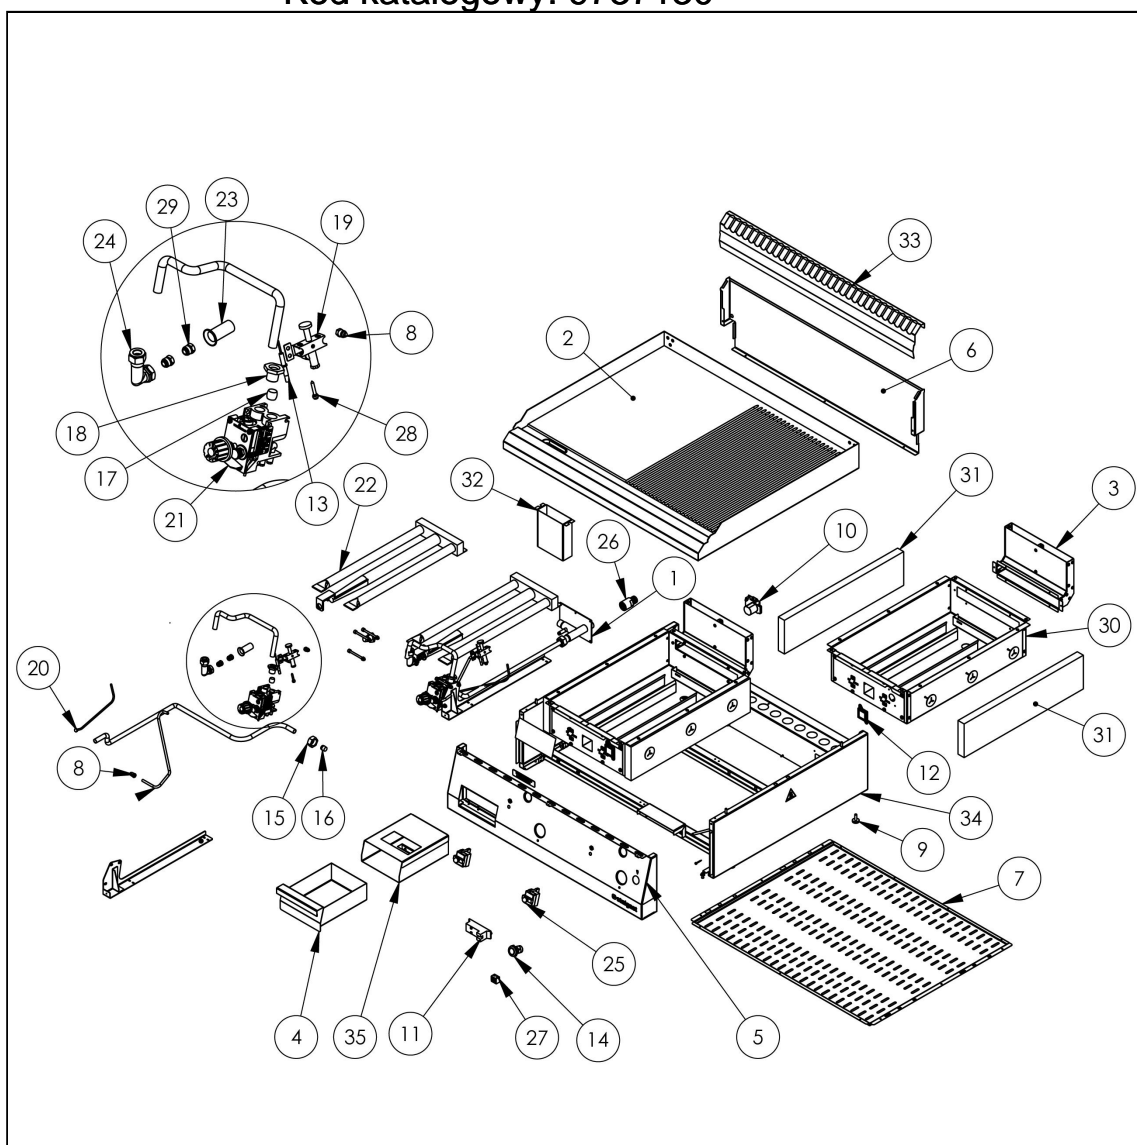

płyta grillowa gazowa, chromowana, gładka, P 13 kW, U 230 V, G30

Kod katalogowy: 9737130

Nr części (V nr rys.-nr części z rysunku)	Nazwa	Kod
V973713V03-01	Kolektor grilla	
V973713V03-02	Płyta grilowa gładka chromowana 800	
V973713V03-03	Komin grilla gazowego	C011053
V973713V03-04	Pojemnik na odpadki	
V973713V03-05	Panel przedni	
V973713V03-06	Podstawa kominka	
V973713V03-07	Ostona dolna	
V973713V03-08	Nakrętka z pierścieniem M10x1 fi6	C010733
V973713V03-09	Stopka 20xM06x20 465584	C010548
V973713V03-10	Skrzynka przyłączeniowa KADO2/3	C010734
V973713V03-11	Generator	
V973713V03-12	Oczko	C010751
V973713V03-13	Elektroda	C010731
V973713V03-14	Wyłącznik monostabilny 120st.C	
V973713V03-15	Nakrętka M20x1,5 rurka 12mm	C010744
V973713V03-16	Tulejka na rurkę fi 12mm	
V973713V03-17	Tulejka na rurkę fi 12mm	C010739
V973713V03-18	Nakrętka tulei 12mm	
V973713V03-19	Pilot płomienia patelni	C010732
V973713V03-20	Termopara 270	C010348
V973713V03-21	Zawór	
V973713V03-22	Palnik grilla	C011058
V973713V03-23	Regulator powietrza	C001245
V973713V03-24	Kolanko palnika	C010730
V973713V03-25	Termostat bezpieczeństwa 360st.C	C010877
V973713V03-26	Redukcja	
V973713V03-27	Kostka ceramiczna	C009317
V973713V03-28	Dysza palnika pilota	C010444
V973713V03-29	Dysza palnika - główna	C010652
V973713V03-30	Misa palnika	
V973713V03-31	Izolacja 25mm 490x120	
V973713V03-32	Odprowadzenie	
V973713V03-33	Ostona kominka	
V973713V03-34	Korpus	
V973713V03-35	Obudowa pojemnika	