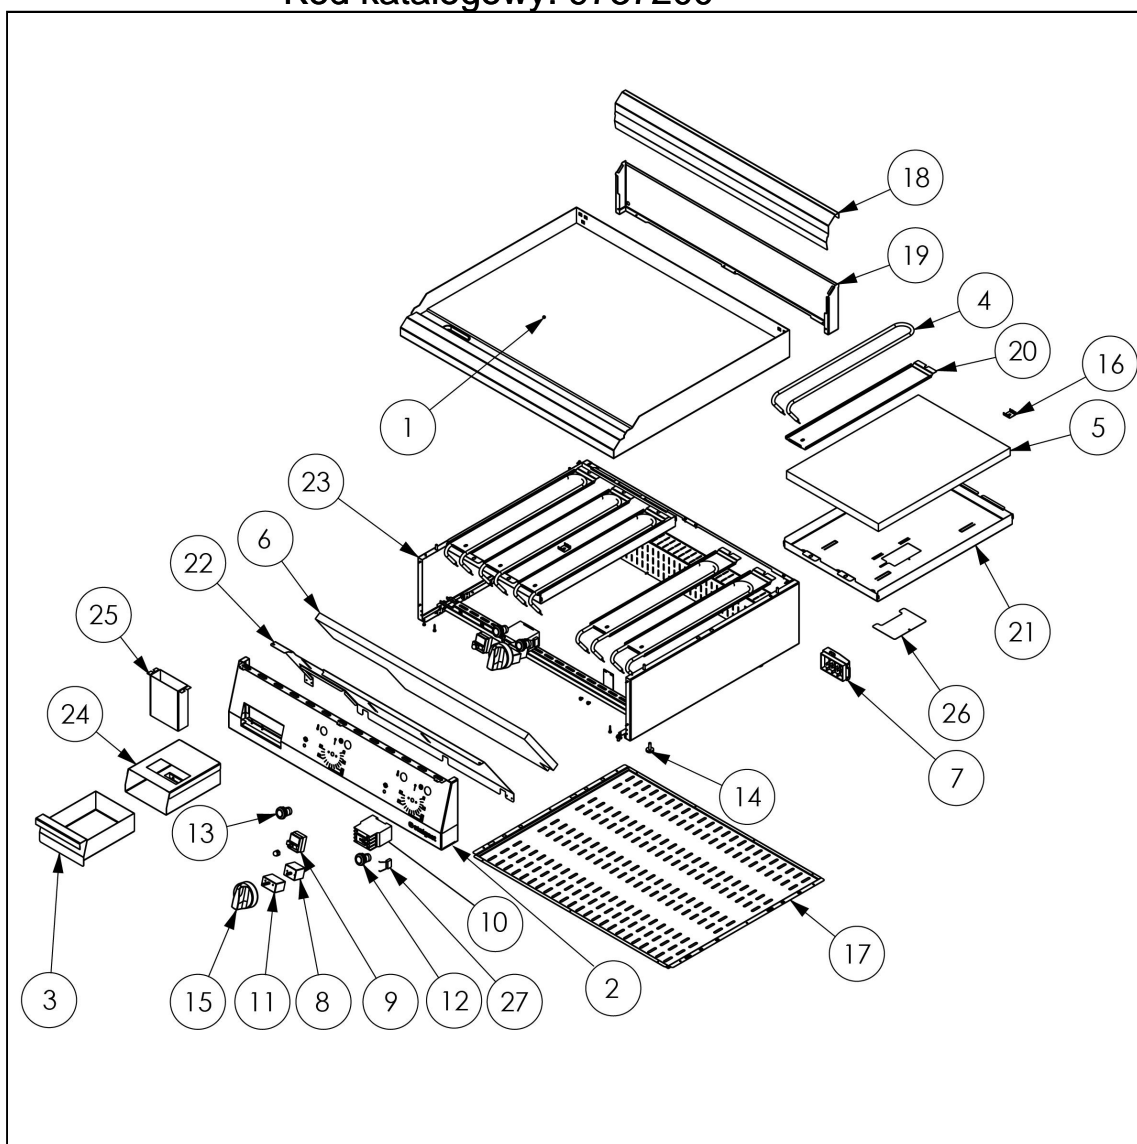

płyta grillowa elektryczna, ryflowana, 8.1 kW, chrom

Kod katalogowy: 9737200

Nr części (V nr rys.-nr części z rysunku)	Nazwa	Kod
V9737200-01	Płyta ryflowana chromowana	
V9737200-02	Panel przedni 800	
V9737200-03	Pojemnik	
V9737200-04	Grzałka	C009122
V9737200-05	Mata izolacyjna grzałek	
V9737200-06	Mata izolacyjna panelu	
V9737200-07	Skrzynka KADO	C009003
V9737200-08	Termostat regulacyjny	C005517
V9737200-09	Termostat bezpieczeństwa	C008953
V9737200-10	Stycznik	C008045
V9737200-11	Wyłącznik osiowy	C009020
V9737200-12	Lampka zielona	
V9737200-13	Lampka pomarańczowa	
V9737200-14	Stopka	C010548
V9737200-15	Pokrętło Stalgastr	C011147
V9737200-16	Mocowanie kapilar	
V9737200-17	Ośłona dolna 800	
V9737200-18	Ośłona kominka 800	
V9737200-19	Podstawa kominka 800	
V9737200-20	Docisk grzałki	
V9737200-21	Obudowa grzałek	
V9737200-22	Ośłona przełączników 800	
V9737200-23	Korpus	
V9737200-24	Obudowa dolna pojemnika	
V9737200-25	Odprowadzenie	
V9737200-26	Ośłona	
V9737200-27	Kondensator papierowy	