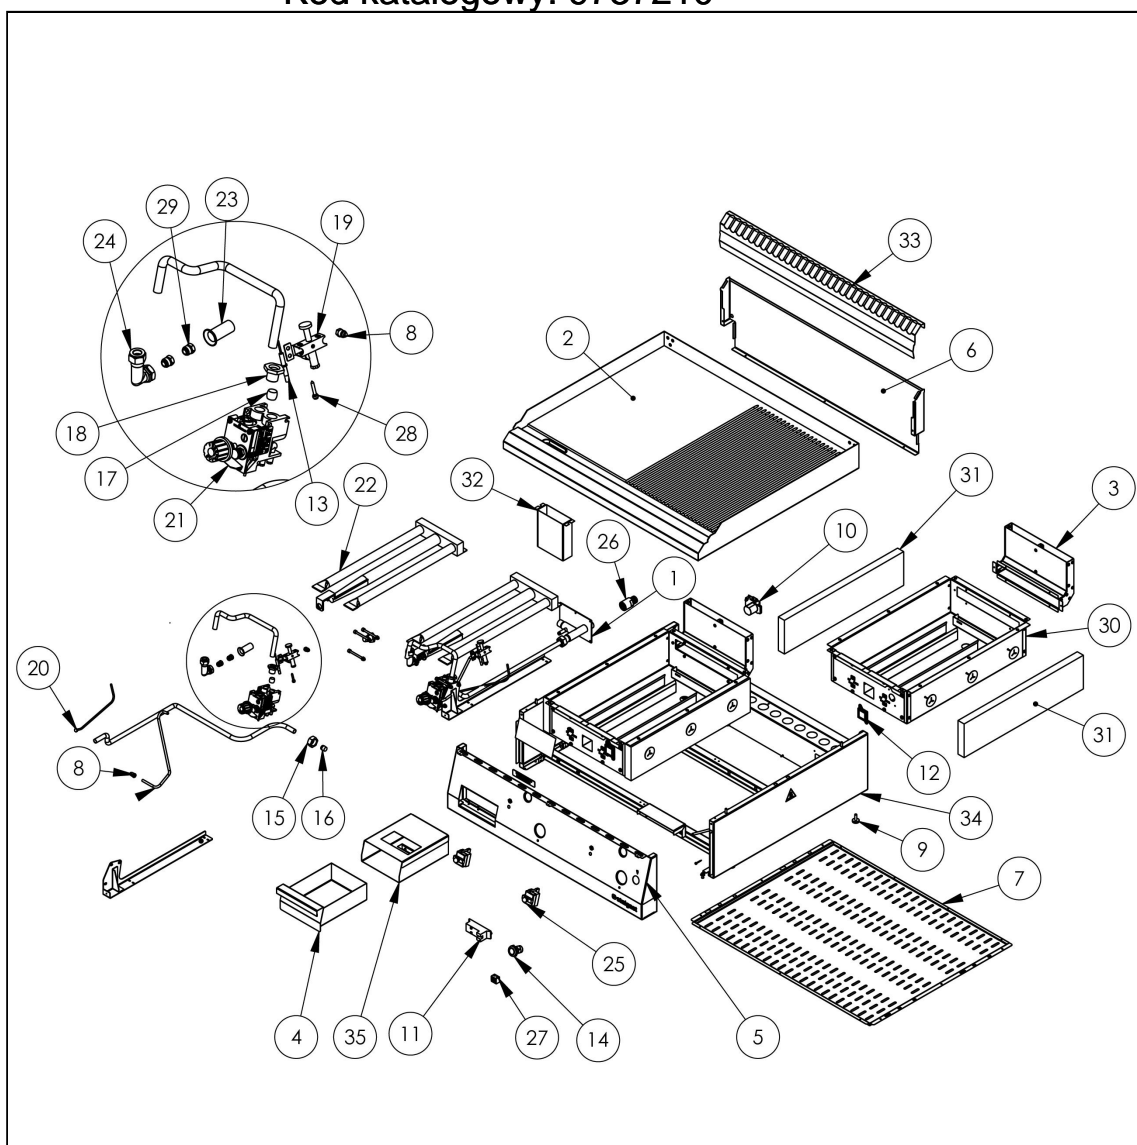

płyta grillowa gazowa, chromowana, ryflowana, P 13 kW,  
U 230 V, G20

Kod katalogowy: 9737210

Nr części (V nr rys.-nr części z rysunku)	Nazwa	Kod
V973721V03-01	Kolektor grilla	
V973721V03-02	Płyta grilowa ryflowana chromowana 800	
V973721V03-03	Komin grilla gazowego	C011053
V973721V03-04	Pojemnik na odpadki	
V973721V03-05	Panel przedni	
V973721V03-06	Podstawa kominka	
V973721V03-07	Ostona dolna	
V973721V03-08	Nakrętka z pierścieniem M10x1 fi6	C010733
V973721V03-09	Stopka 20xM06x20 465584	C010548
V973721V03-10	Skrzynka przyłączeniowa KADO2/3	C010734
V973721V03-11	Generator	
V973721V03-12	Oczko	C010751
V973721V03-13	Elektroda	C010731
V973721V03-14	Wyłacznik monostabilny 120st.C	
V973721V03-15	Nakrętka M20x1,5 rurka 12mm	C010744
V973721V03-16	Tulejka na rurkę fi 12mm	
V973721V03-17	Tulejka na rurkę fi 12mm	C010739
V973721V03-18	Nakrętka tulei 12mm	
V973721V03-19	Pilot płomienia patelni	C010732
V973721V03-20	Termopara 270	C010348
V973721V03-21	Zawór	
V973721V03-22	Palnik grilla	C011058
V973721V03-23	Regulator powietrza	C001245
V973721V03-24	Kolanko palnika	C010730
V973721V03-25	Termostat bezpieczeństwa 360st.C	C010877
V973721V03-26	Redukcja	
V973721V03-27	Kostka ceramiczna	C009317
V973721V03-28	Dysza palnika pilota	C010906
V973721V03-29	Dysza palnika - główna	C010649
V973721V03-30	Misa palnika	
V973721V03-31	Izolacja 25mm 490x120	
V973721V03-32	Odprowadzenie	
V973721V03-33	Ostona kominka	
V973721V03-34	Korpus	
V973721V03-35	Obudowa pojemnika	