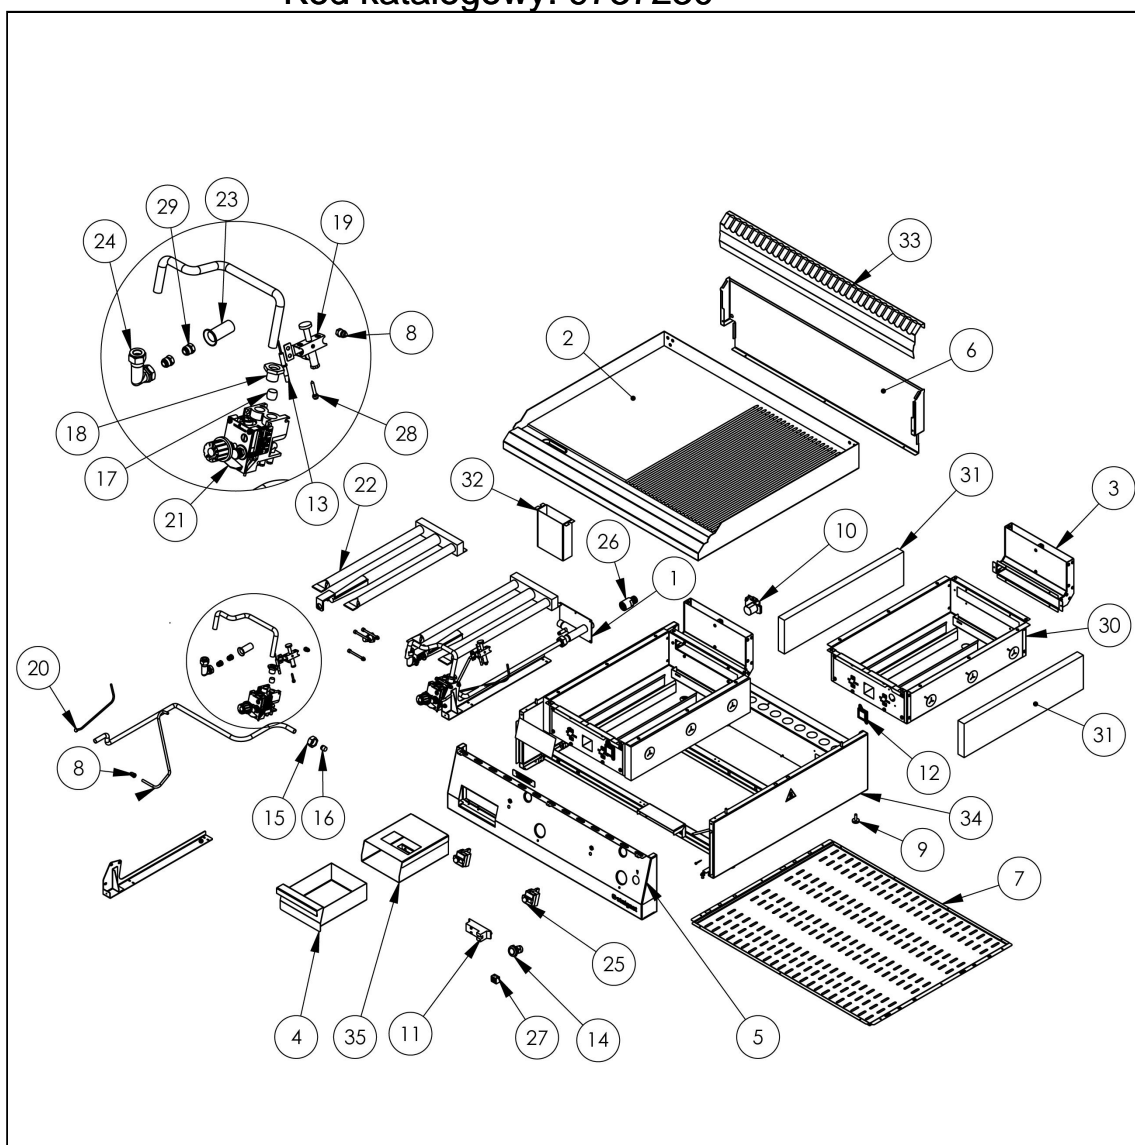

płyta grillowa gazowa, chromowana, ryflowana, P 13 kW,  
U 230 V, G30

Kod katalogowy: 9737230

Nr części (V nr rys.-nr części z rysunku)	Nazwa	Kod
V973723V03-01	Kolektor grilla	
V973723V03-02	Płyta grilowa ryflowana chromowana 800	
V973723V03-03	Komin grilla gazowego	C011053
V973723V03-04	Pojemnik na odpadki	
V973723V03-05	Panel przedni	
V973723V03-06	Podstawa kominka	
V973723V03-07	Ostona dolna	
V973723V03-08	Nakrętka z pierścieniem M10x1 fi6	C010733
V973723V03-09	Stopka 20xM06x20 465584	C010548
V973723V03-10	Skrzynka przyłączeniowa KADO2/3	C010734
V973723V03-11	Generator	
V973723V03-12	Oczko	C010751
V973723V03-13	Elektroda	C010731
V973723V03-14	Wyłącznik monostabilny 120st.C	
V973723V03-15	Nakrętka M20x1,5 rurka 12mm	C010744
V973723V03-16	Tulejka na rurkę fi 12mm	
V973723V03-17	Tulejka na rurkę fi 12mm	C010739
V973723V03-18	Nakrętka tulei 12mm	
V973723V03-19	Pilot płomienia patelni	C010732
V973723V03-20	Termopara 270	C010348
V973723V03-21	Zawór	
V973723V03-22	Palnik grilla	C011058
V973723V03-23	Regulator powietrza	C001245
V973723V03-24	Kolanko palnika	C010730
V973723V03-25	Termostat bezpieczeństwa 360st.C	C010877
V973723V03-26	Redukcja	
V973723V03-27	Kostka ceramiczna	C009317
V973723V03-28	Dysza palnika pilota	C010444
V973723V03-29	Dysza palnika - główna	C010652
V973723V03-30	Misa palnika	
V973723V03-31	Izolacja 25mm 490x120	
V973723V03-32	Odprowadzenie	
V973723V03-33	Ostona kominka	
V973723V03-34	Korpus	
V973723V03-35	Obudowa pojemnika	