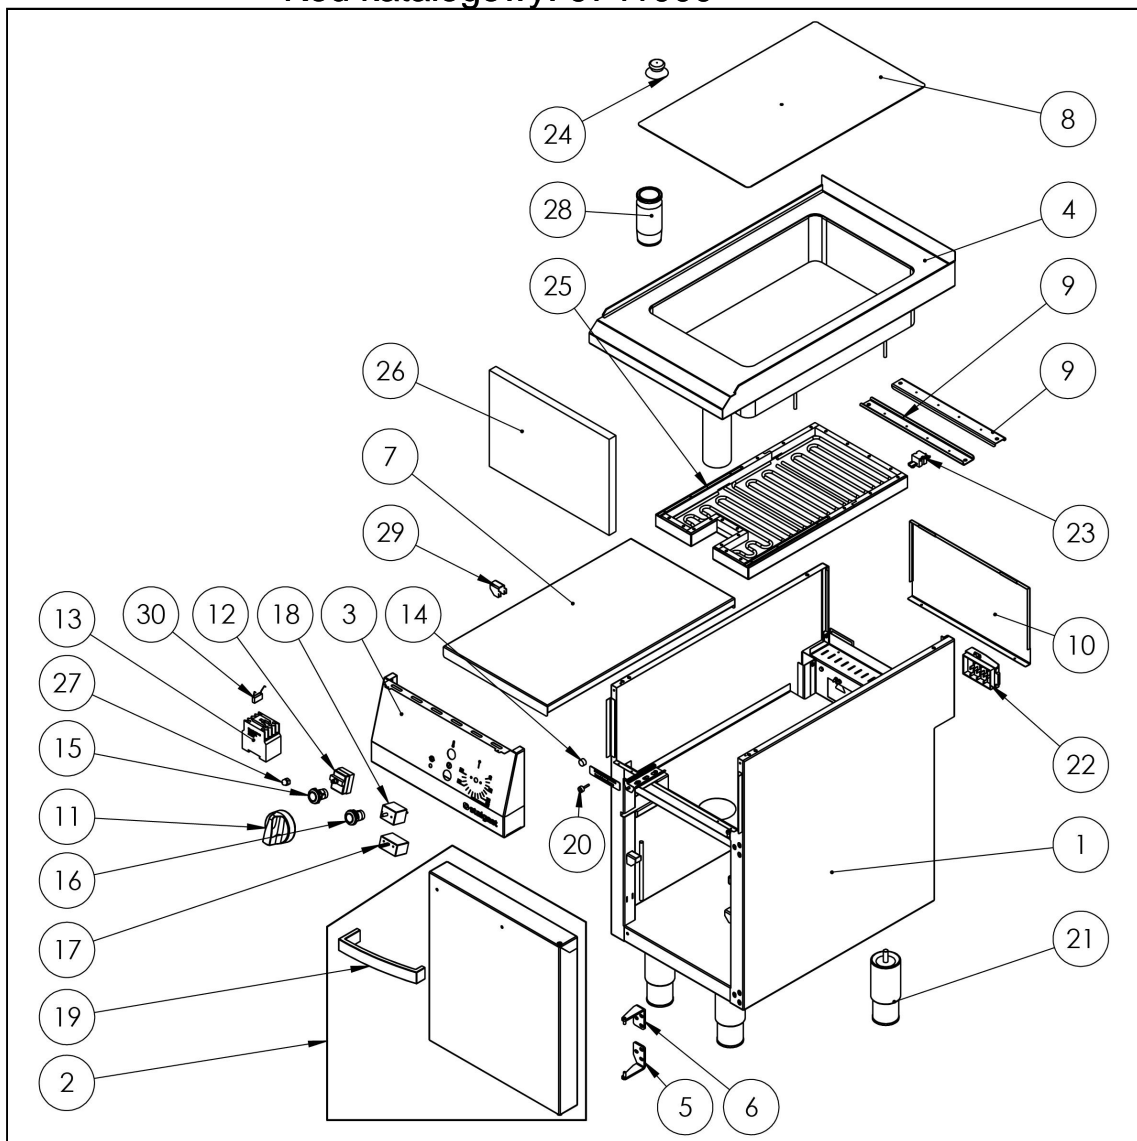

patelnia wielofunkcyjna, elektryczna, P 5 kW

Kod katalogowy: 9741000

Nr cz ci (V nr rys.-nr cz ci z rysunku)	Nazwa	Kod
V974100V03-01	Korpus	
V974100V03-02	Drzwi	C011143
V974100V03-03	Panel przedni	
V974100V03-04	Blat	
V974100V03-05	Zawias dolny	C011137
V974100V03-06	Zawias gorny	C011136
V974100V03-07	Półka	
V974100V03-08	Pokrywa	
V974100V03-09	Ceownik monta owy	
V974100V03-10	Sciana tylna szafki	
V974100V03-11	Pokr tło	C011161
V974100V03-12	Termostat bezpiecze stwa	C008953
V974100V03-13	Stycznik	C008954
V974100V03-14	Magnes	C007297
V974100V03-15	Lampka pomara czowa	
V974100V03-16	Lampka zielona	
V974100V03-17	Wył cznik osiowy	C009020
V974100V03-18	Termostat regulacyjny	C005517
V974100V03-19	R czka drzwi 400	C011135
V974100V03-20	Odbojnik gumowy	C010976
V974100V03-21	Stopka okr gła	C007292
V974100V03-22	Skrzynka KADO	C009003
V974100V03-23	Zł czka tablicowa	C011153
V974100V03-24	R czka do pokrywy	C010490
V974100V03-25	Zestaw grzewczy	C011152
V974100V03-26	Mata izolacyjna	
V974100V03-27	Nakr tka	
V974100V03-28	Korek	
V974100V03-29	Zaczep półki	C008757
V974100V03-30	Kondensator papierowy	