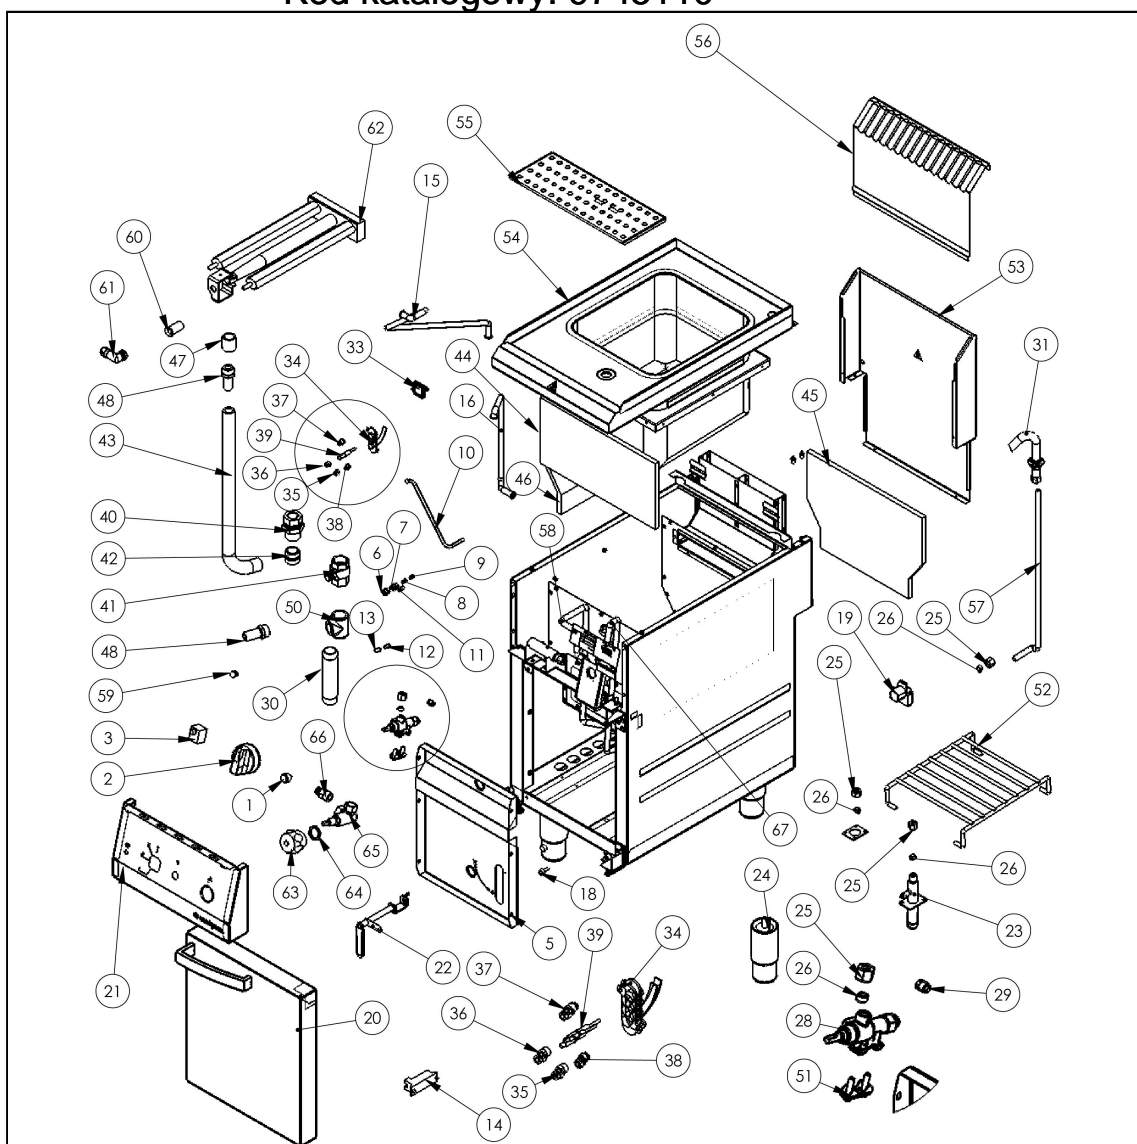

makaroniarka gazowa, V 2xGN 1/3, 9.1 kW, G20

Kod katalogowy: 9745110

Nr części (V nr rys.-nr części z rysunku)	Nazwa	Kod
V974511V04-01	Wł cznik	C010735
V974511V04-02	Pokr tło Stalgast fi 70	C011161
V974511V04-03	Termostat bezpiecze stwa	C008097
V974511V04-04	Koszulka	
V974511V04-05	Maskownica przednia	
V974511V04-06	Dysza 230	C010974
V974511V04-07	Dysza 150	C010749
V974511V04-08	Dysza pilota 27	
V974511V04-09	Dysza pilota 14	C010944
V974511V04-10	Termopara	C010348
V974511V04-11	Koncowka 4mm	
V974511V04-12	Bypass 110	
V974511V04-13	Bypass 105	
V974511V04-14	Generator	
V974511V04-15	Rura miedziana	
V974511V04-16	Rura miedziana	
V974511V04-17	Magnes	C007297
V974511V04-18	Odbojnik gumowy	C010976
V974511V04-19	Skrzynka KADO	C010734
V974511V04-20	Drzwi	
V974511V04-21	Panel	
V974511V04-22	D wignia	
V974511V04-23	Rura podł czenia gazu	
V974511V04-24	Nó ka	C007292
V974511V04-25	Nakr tka M16x1.5	C001255
V974511V04-26	Pier cie zaciskowy fi10	C001259
V974511V04-27	Kostka ceramiczna	C009317
V974511V04-28	Zawór	C008801
V974511V04-29	Nakretka z pierścieniem	C010733
V974511V04-30	Rura odpływowa	
V974511V04-31	Wlewka	C001252
V974511V04-32	Izolacja górna	
V974511V04-33	Oczko	C010751
V974511V04-34	Palnik pilotowy	
V974511V04-35	Nakretka rurki fi6	C010752
V974511V04-36	Nakretka elektrody	C010780
V974511V04-37	Nakretka termopary	C010778
V974511V04-38	Tulejka fi 6	C010779
V974511V04-39	Elektroda	C010777
V974511V04-40	rubunek	C010766
V974511V04-41	Zawór kulowy	C010768
V974511V04-42	Nypel	C010769
V974511V04-43	W przelewowy	C010977
V974511V04-44	Mata izolacyjna przód	
V974511V04-45	Mata izolacyjna tył	
V974511V04-46	Mata boczna	
V974511V04-47	Mufa	
V974511V04-48	Koncowka w a	C010771
V974511V04-49	Opaska 20x32	C010770
V974511V04-50	Trójnik	C010772
V974511V04-51	Klamra zaworu	C009137
V974511V04-52	Ramka	
V974511V04-53	Podstawa kominka	
V974511V04-54	Blat makaroniarki gazowej	
V974511V04-55	Ociekacz	
V974511V04-56	Oslona kominka	
V974511V04-57	Rurka makaroniarki	
V974511V04-58	Rura zasilaj ca	
V974511V04-59	Nakr tka kołpakowa M10x1	