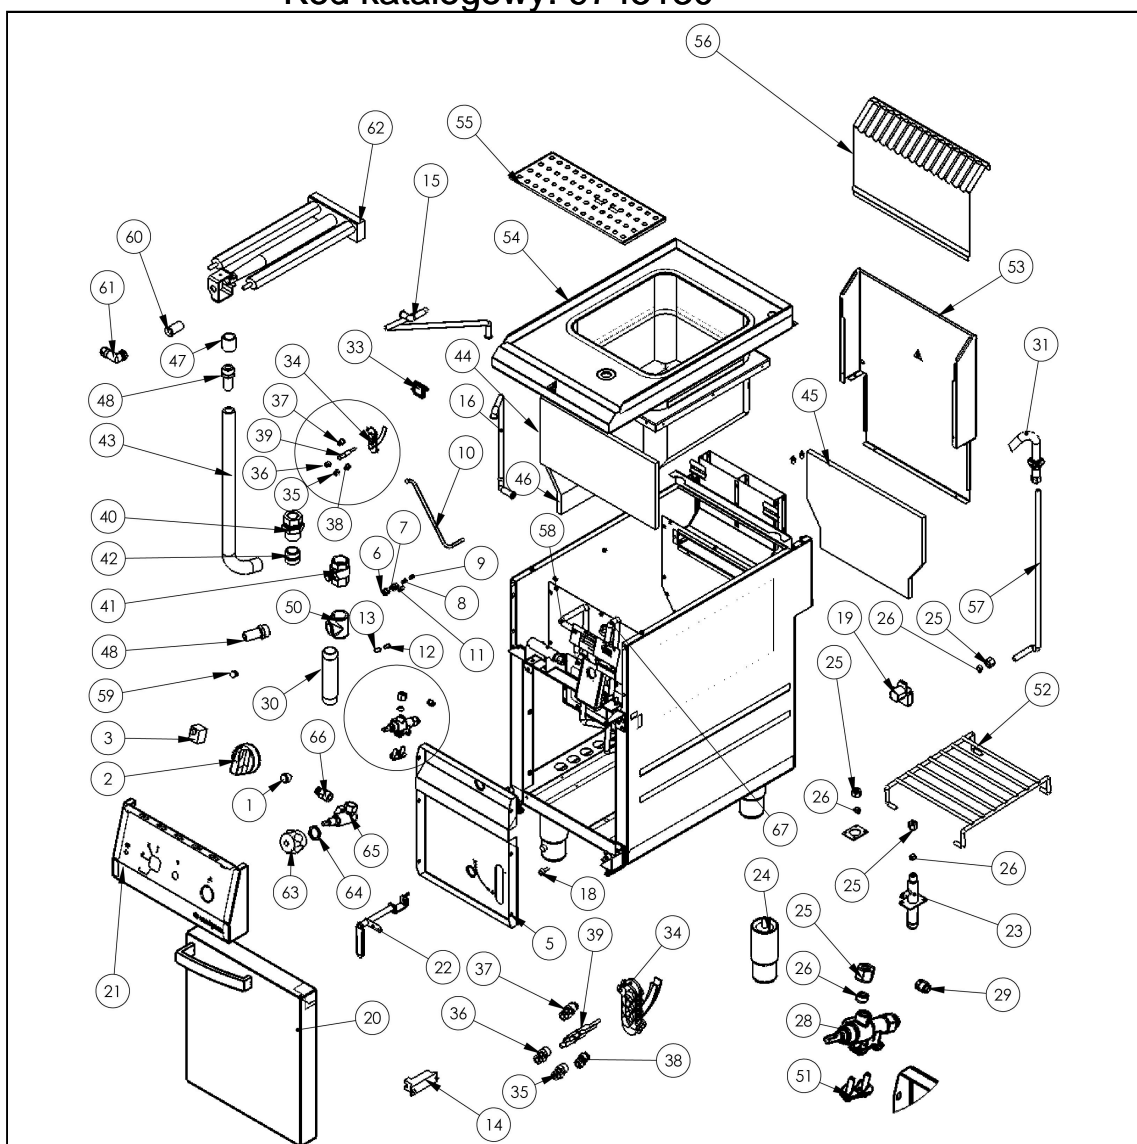

makaroniarka gazowa, V 2xGN 1/3, 9.1 kW, G30

Kod katalogowy: 9745130

Nr części (V nr rys.-nr części z rysunku)	Nazwa	Kod
V974513V04-01	Wł cznik	C010735
V974513V04-02	Pokr tło Stalgast fi 70	C011161
V974513V04-03	Termostat bezpiecze stwa	C008097
V974513V04-04	Koszulka	
V974513V04-05	Maskownica przednia	
V974513V04-06	Dysza 230	C010974
V974513V04-07	Dysza 150	C010749
V974513V04-08	Dysza pilota 27	
V974513V04-09	Dysza pilota 14	C010944
V974513V04-10	Termopara	C010348
V974513V04-11	Koncowka 4mm	
V974513V04-12	Bypass 110	
V974513V04-13	Bypass 105	
V974513V04-14	Generator	
V974513V04-15	Rura miedziana	
V974513V04-16	Rura miedziana	
V974513V04-17	Magnes	C007297
V974513V04-18	Odbojnik gumowy	C010976
V974513V04-19	Skrzynka KADO	C010734
V974513V04-20	Drzwi	
V974513V04-21	Panel	
V974513V04-22	D wignia	
V974513V04-23	Rura podł czenia gazu	
V974513V04-24	Nó ka	C007292
V974513V04-25	Nakr tka M16x1.5	C001255
V974513V04-26	Pier cie zaciskowy fi10	C001259
V974513V04-27	Kostka ceramiczna	C009317
V974513V04-28	Zawór	C008801
V974513V04-29	Nakretka z pierścieniem	C010733
V974513V04-30	Rura odpływowa	
V974513V04-31	Wlewka	C001252
V974513V04-32	Izolacja górna	
V974513V04-33	Oczko	C010751
V974513V04-34	Palnik pilotowy	
V974513V04-35	Nakretka rurki fi6	C010752
V974513V04-36	Nakretka elektrody	C010780
V974513V04-37	Nakretka termopary	C010778
V974513V04-38	Tulejka fi 6	C010779
V974513V04-39	Elektroda	C010777
V974513V04-40	rubunek	C010766
V974513V04-41	Zawór kulowy	C010768
V974513V04-42	Nypel	C010769
V974513V04-43	W przelewowy	C010977
V974513V04-44	Mata izolacyjna przód	
V974513V04-45	Mata izolacyjna tył	
V974513V04-46	Mata boczna	
V974513V04-47	Mufa	
V974513V04-48	Koncowka w a	C010771
V974513V04-49	Opaska 20x32	C010770
V974513V04-50	Trójnik	C010772
V974513V04-51	Klamra zaworu	C009137
V974513V04-52	Ramka	
V974513V04-53	Podstawa kominka	
V974513V04-54	Blat makaroniarki gazowej	
V974513V04-55	Ociekacz	
V974513V04-56	Oslona kominka	
V974513V04-57	Rurka makaroniarki	
V974513V04-58	Rura zasilaj ca	
V974513V04-59	Nakr tka kołpakowa M10x1	